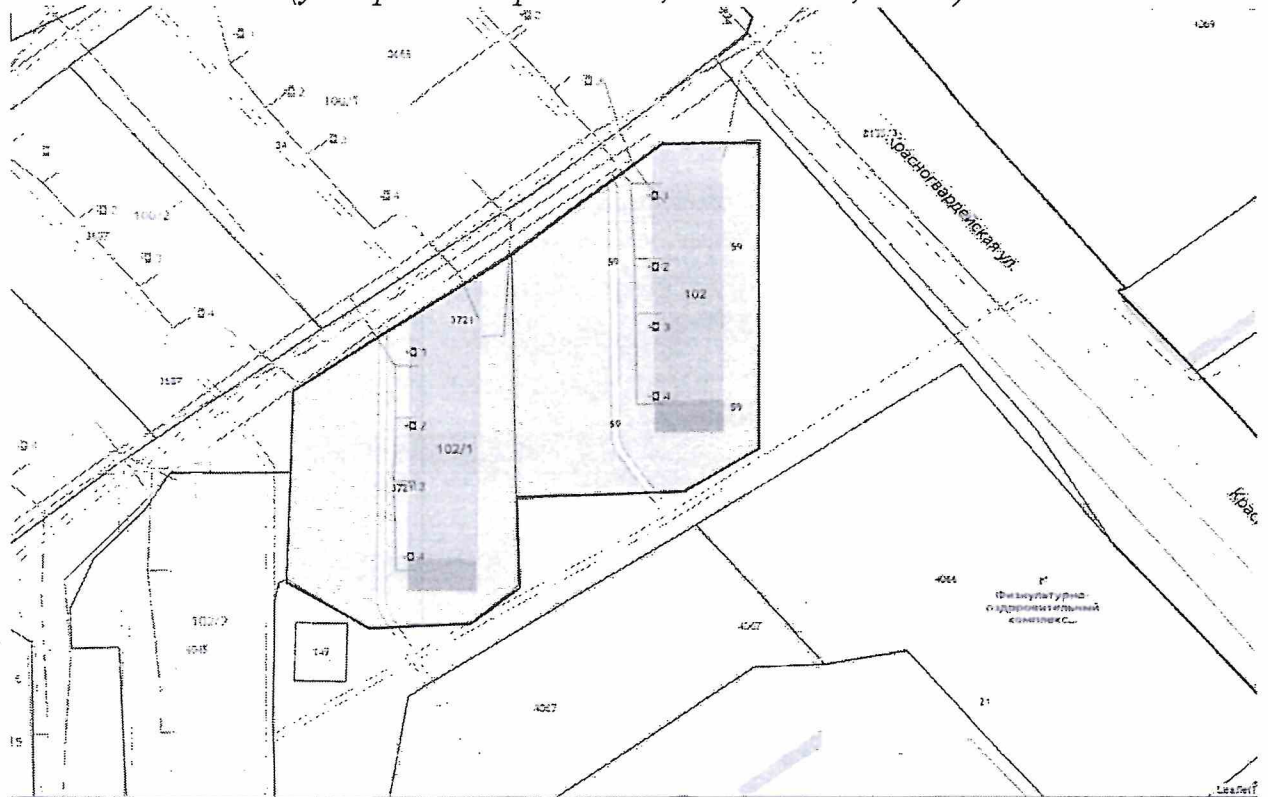

Описание прохождения границ территории территориального
общественного самоуправления «Содружество»
(ул. Красногвардейская, д. №№ 102, 102/1)

С северной стороны граница территориального общественного самоуправления «Содружество» проходит в южном направлении строго по границе земельного участка, сформированного под жилым домом № 102 по ул. Красногвардейская, в точке пересечения поворачивает на юго-запад. Далее проходит в западном направлении и в точке пересечения с земельным участком, сформированным под жилым домом №102/1 по ул.Красногвардейская, поворачивает на юг.

Площадь территории ТОС: 6990 м² (0,699 га)
Периметр территории ТОС: 364 м (0,364км)