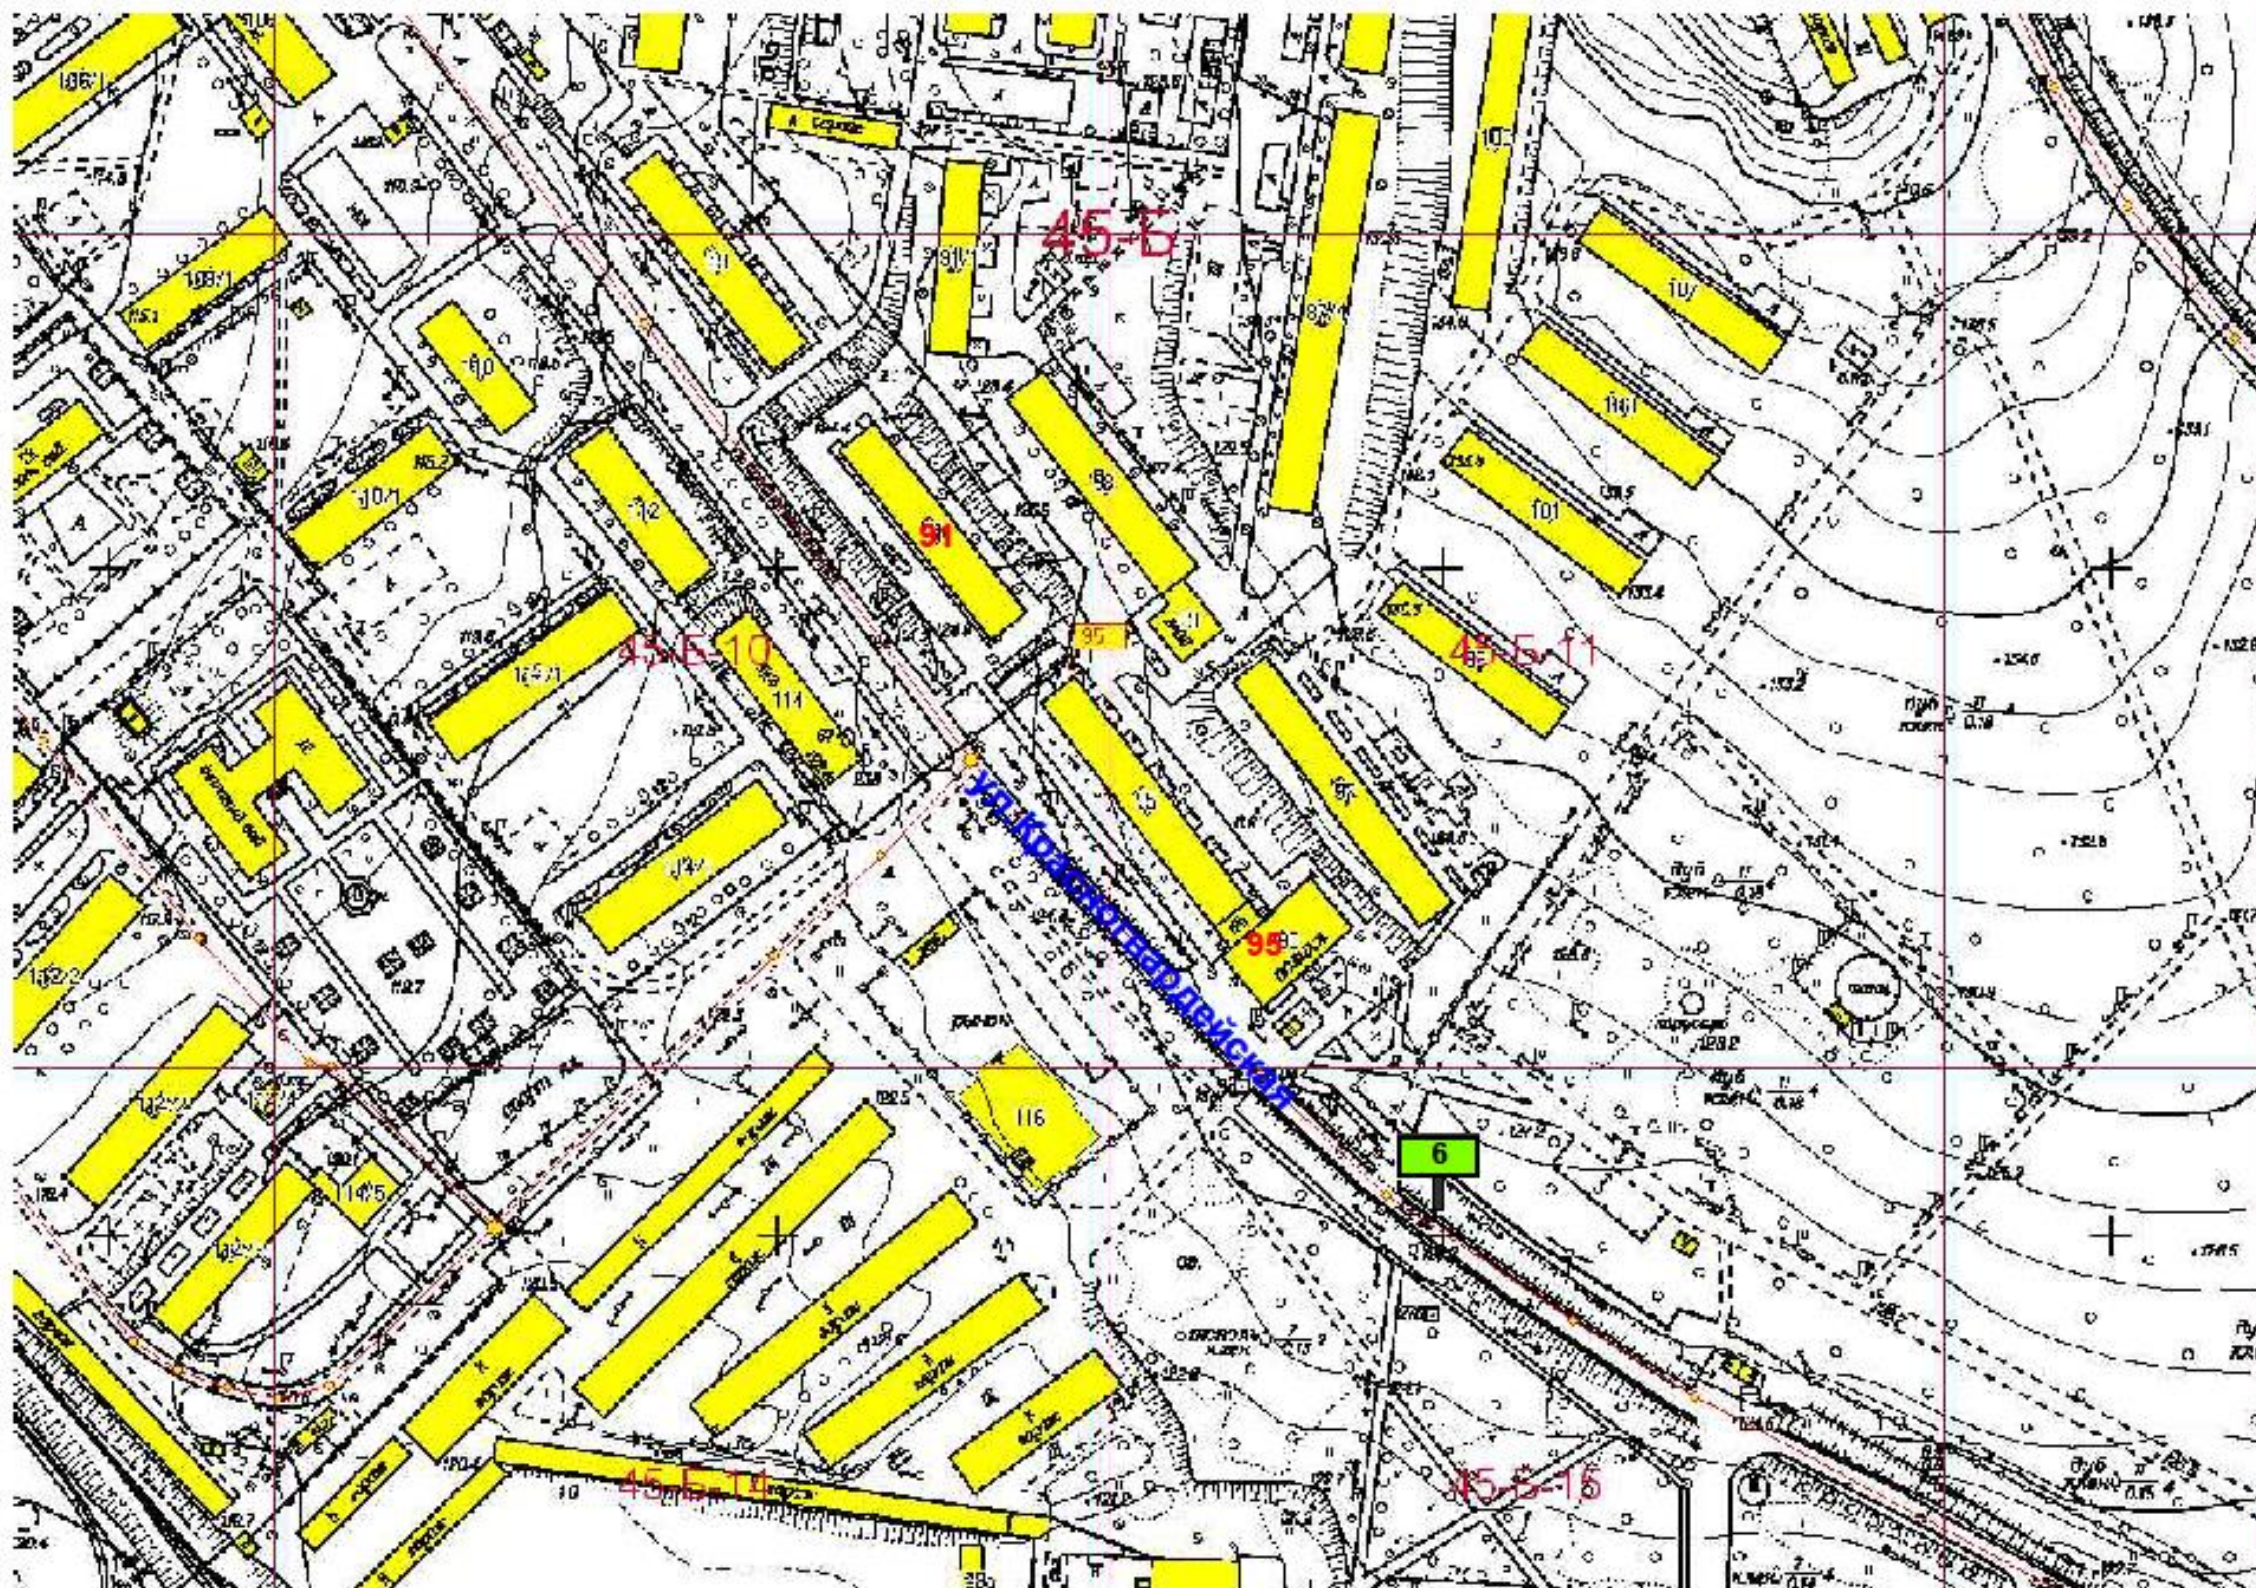

**Схема размещения рекламной конструкции на территории
городского округа Спасск - Дальний выполнена на
картографической основе**

Изм.	Код уч.	№ документа	Подпись	Дата

На земельном участке в 81 м. на юго - восток
от здания 95 ул. Красногвардейская