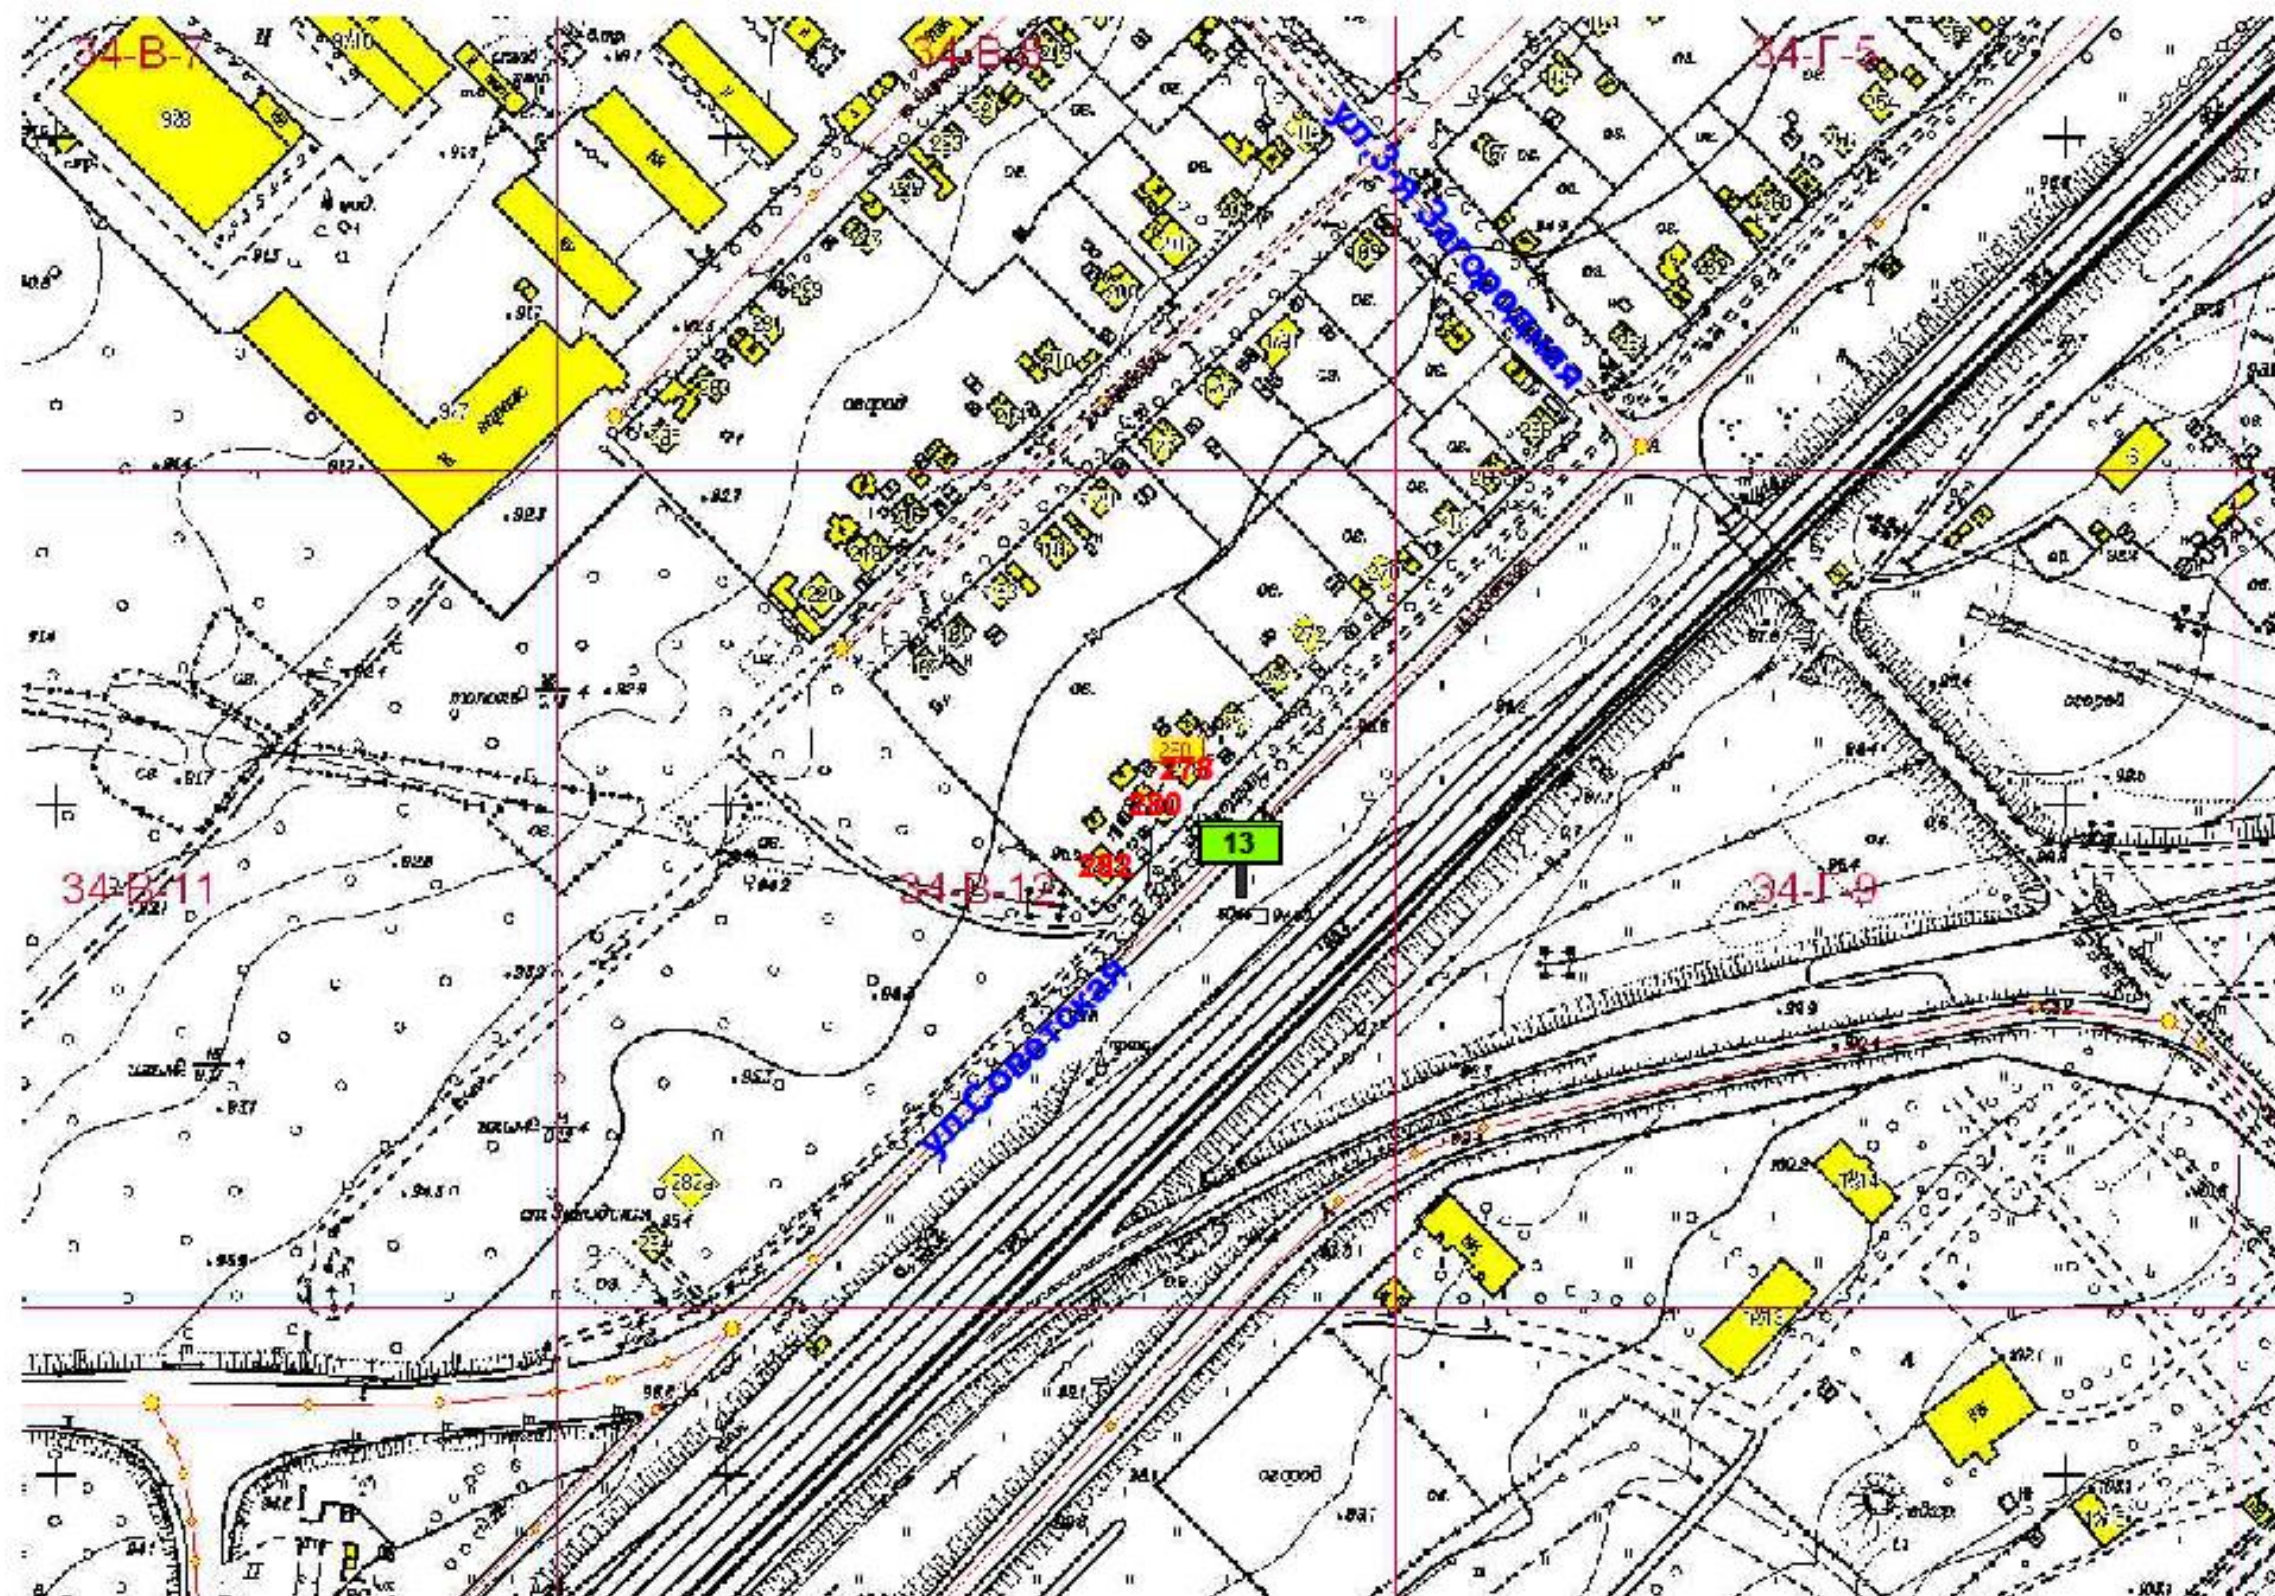

**Схема размещения рекламной конструкции на территории
городского округа Спасск - Дальний выполнена на
картографической основе**

Изм.	Кол.уч.	№ документа	Подпись	Дата

На земельном участке в 33 м. на юго-
восток от здания 280 ул.Советская