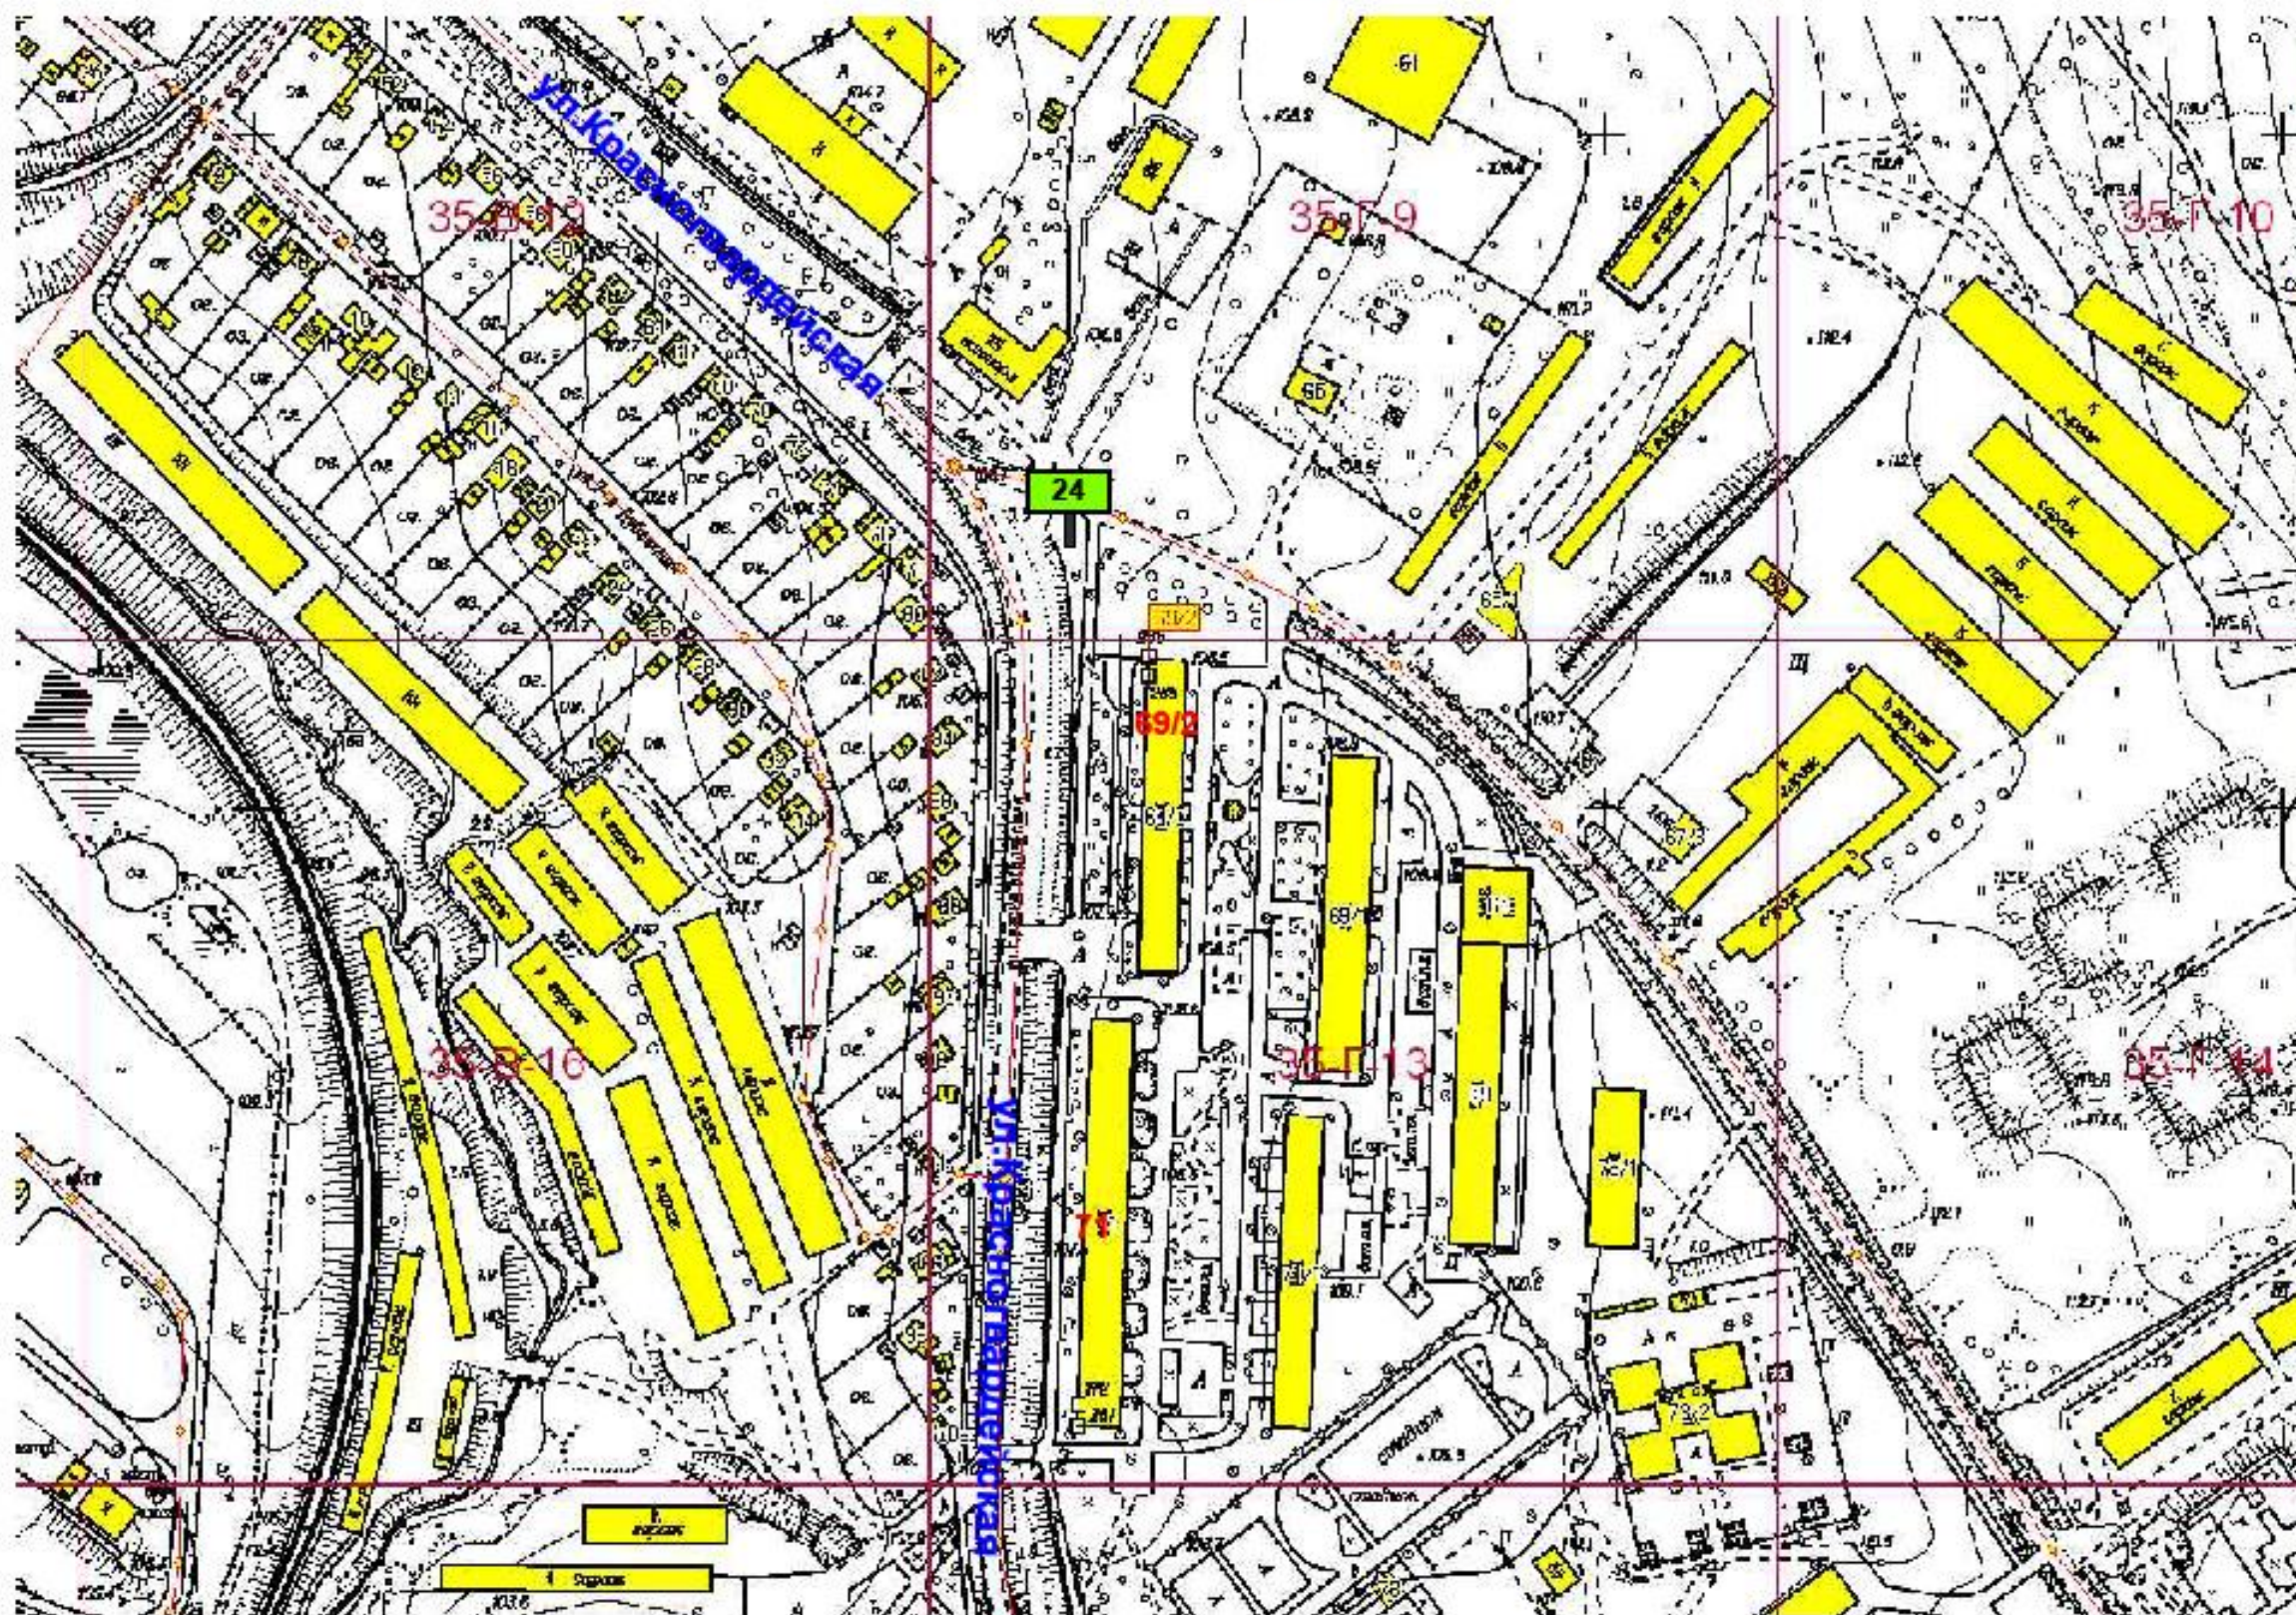

**Схема размещения рекламной конструкции на территории
городского округа Спасск - Дальний выполнена на
картографической основе**

Изм.	Кодуч	№ документа	Подпись	Дата

На земельном участке в 42 м. на северо - запад
от здания 69/2 ул.Красногвардейская