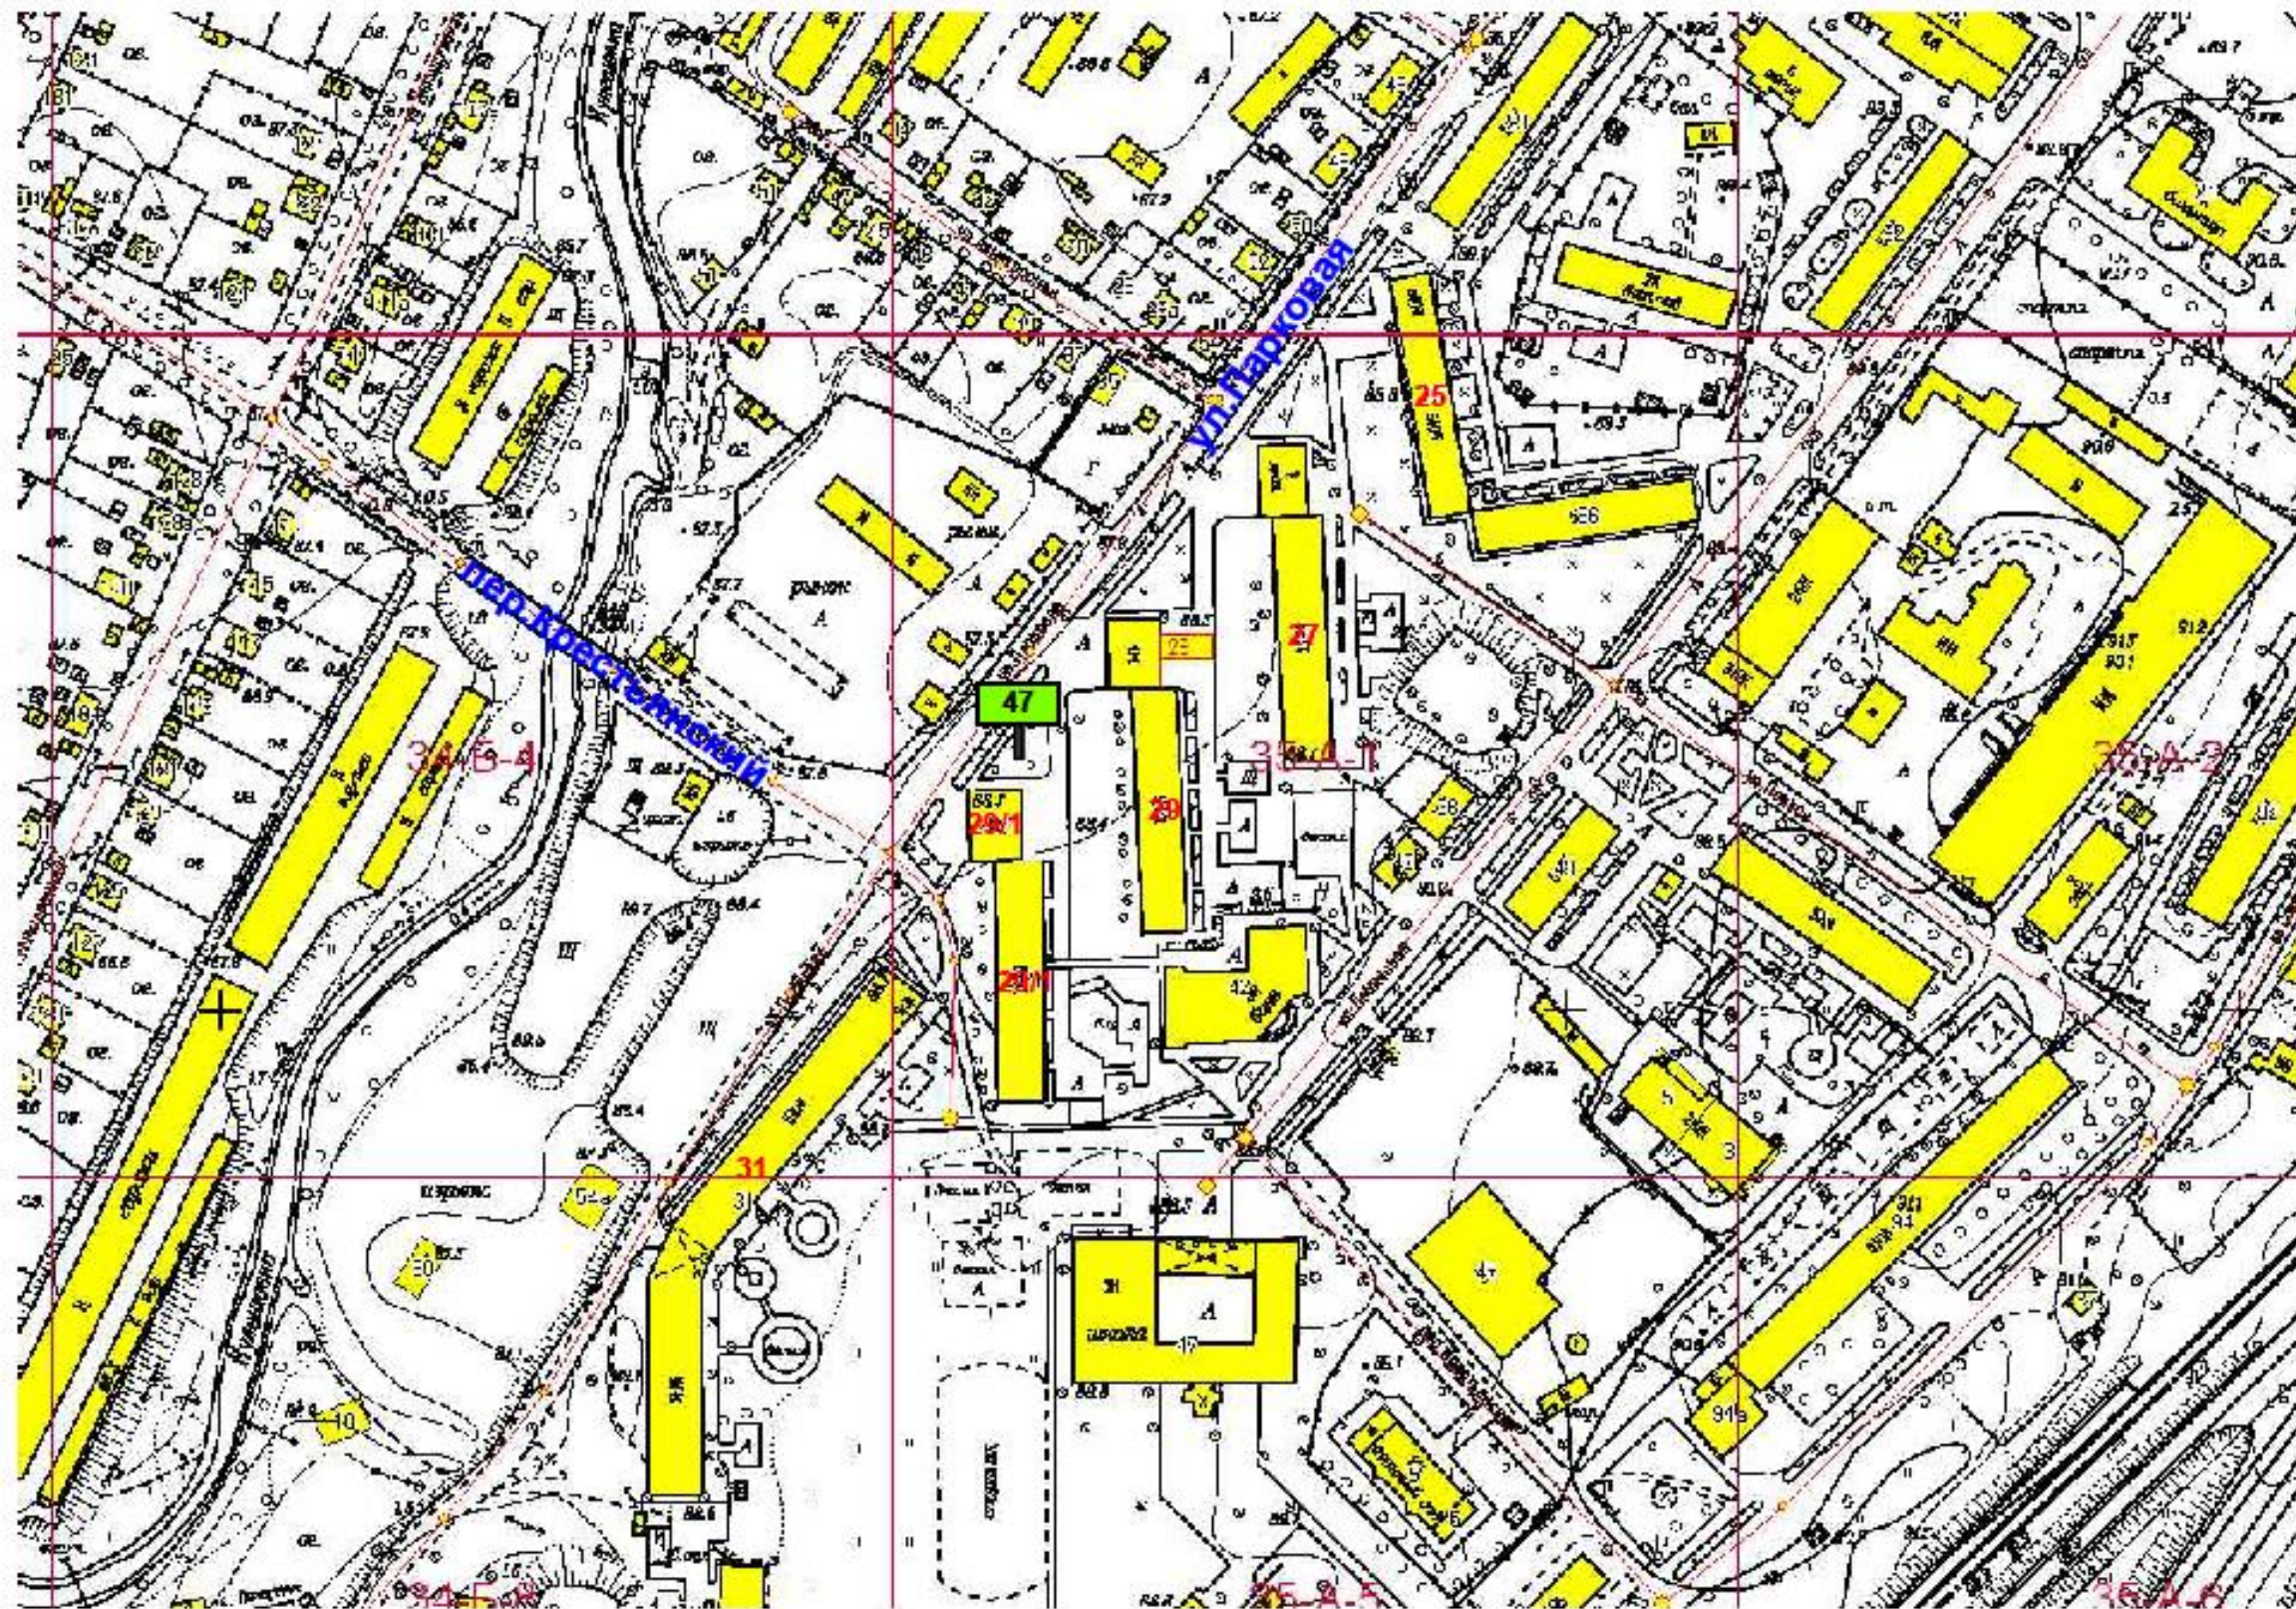

**Схема размещения рекламной конструкции на территории
городского округа Спасск - Дальний выполнена на
картографической основе**

Изм.	Кол.уч.	№ документа	Подпись	Дата

На земельном участке в 30 м. на запад от здания
ул.Парковая, 29