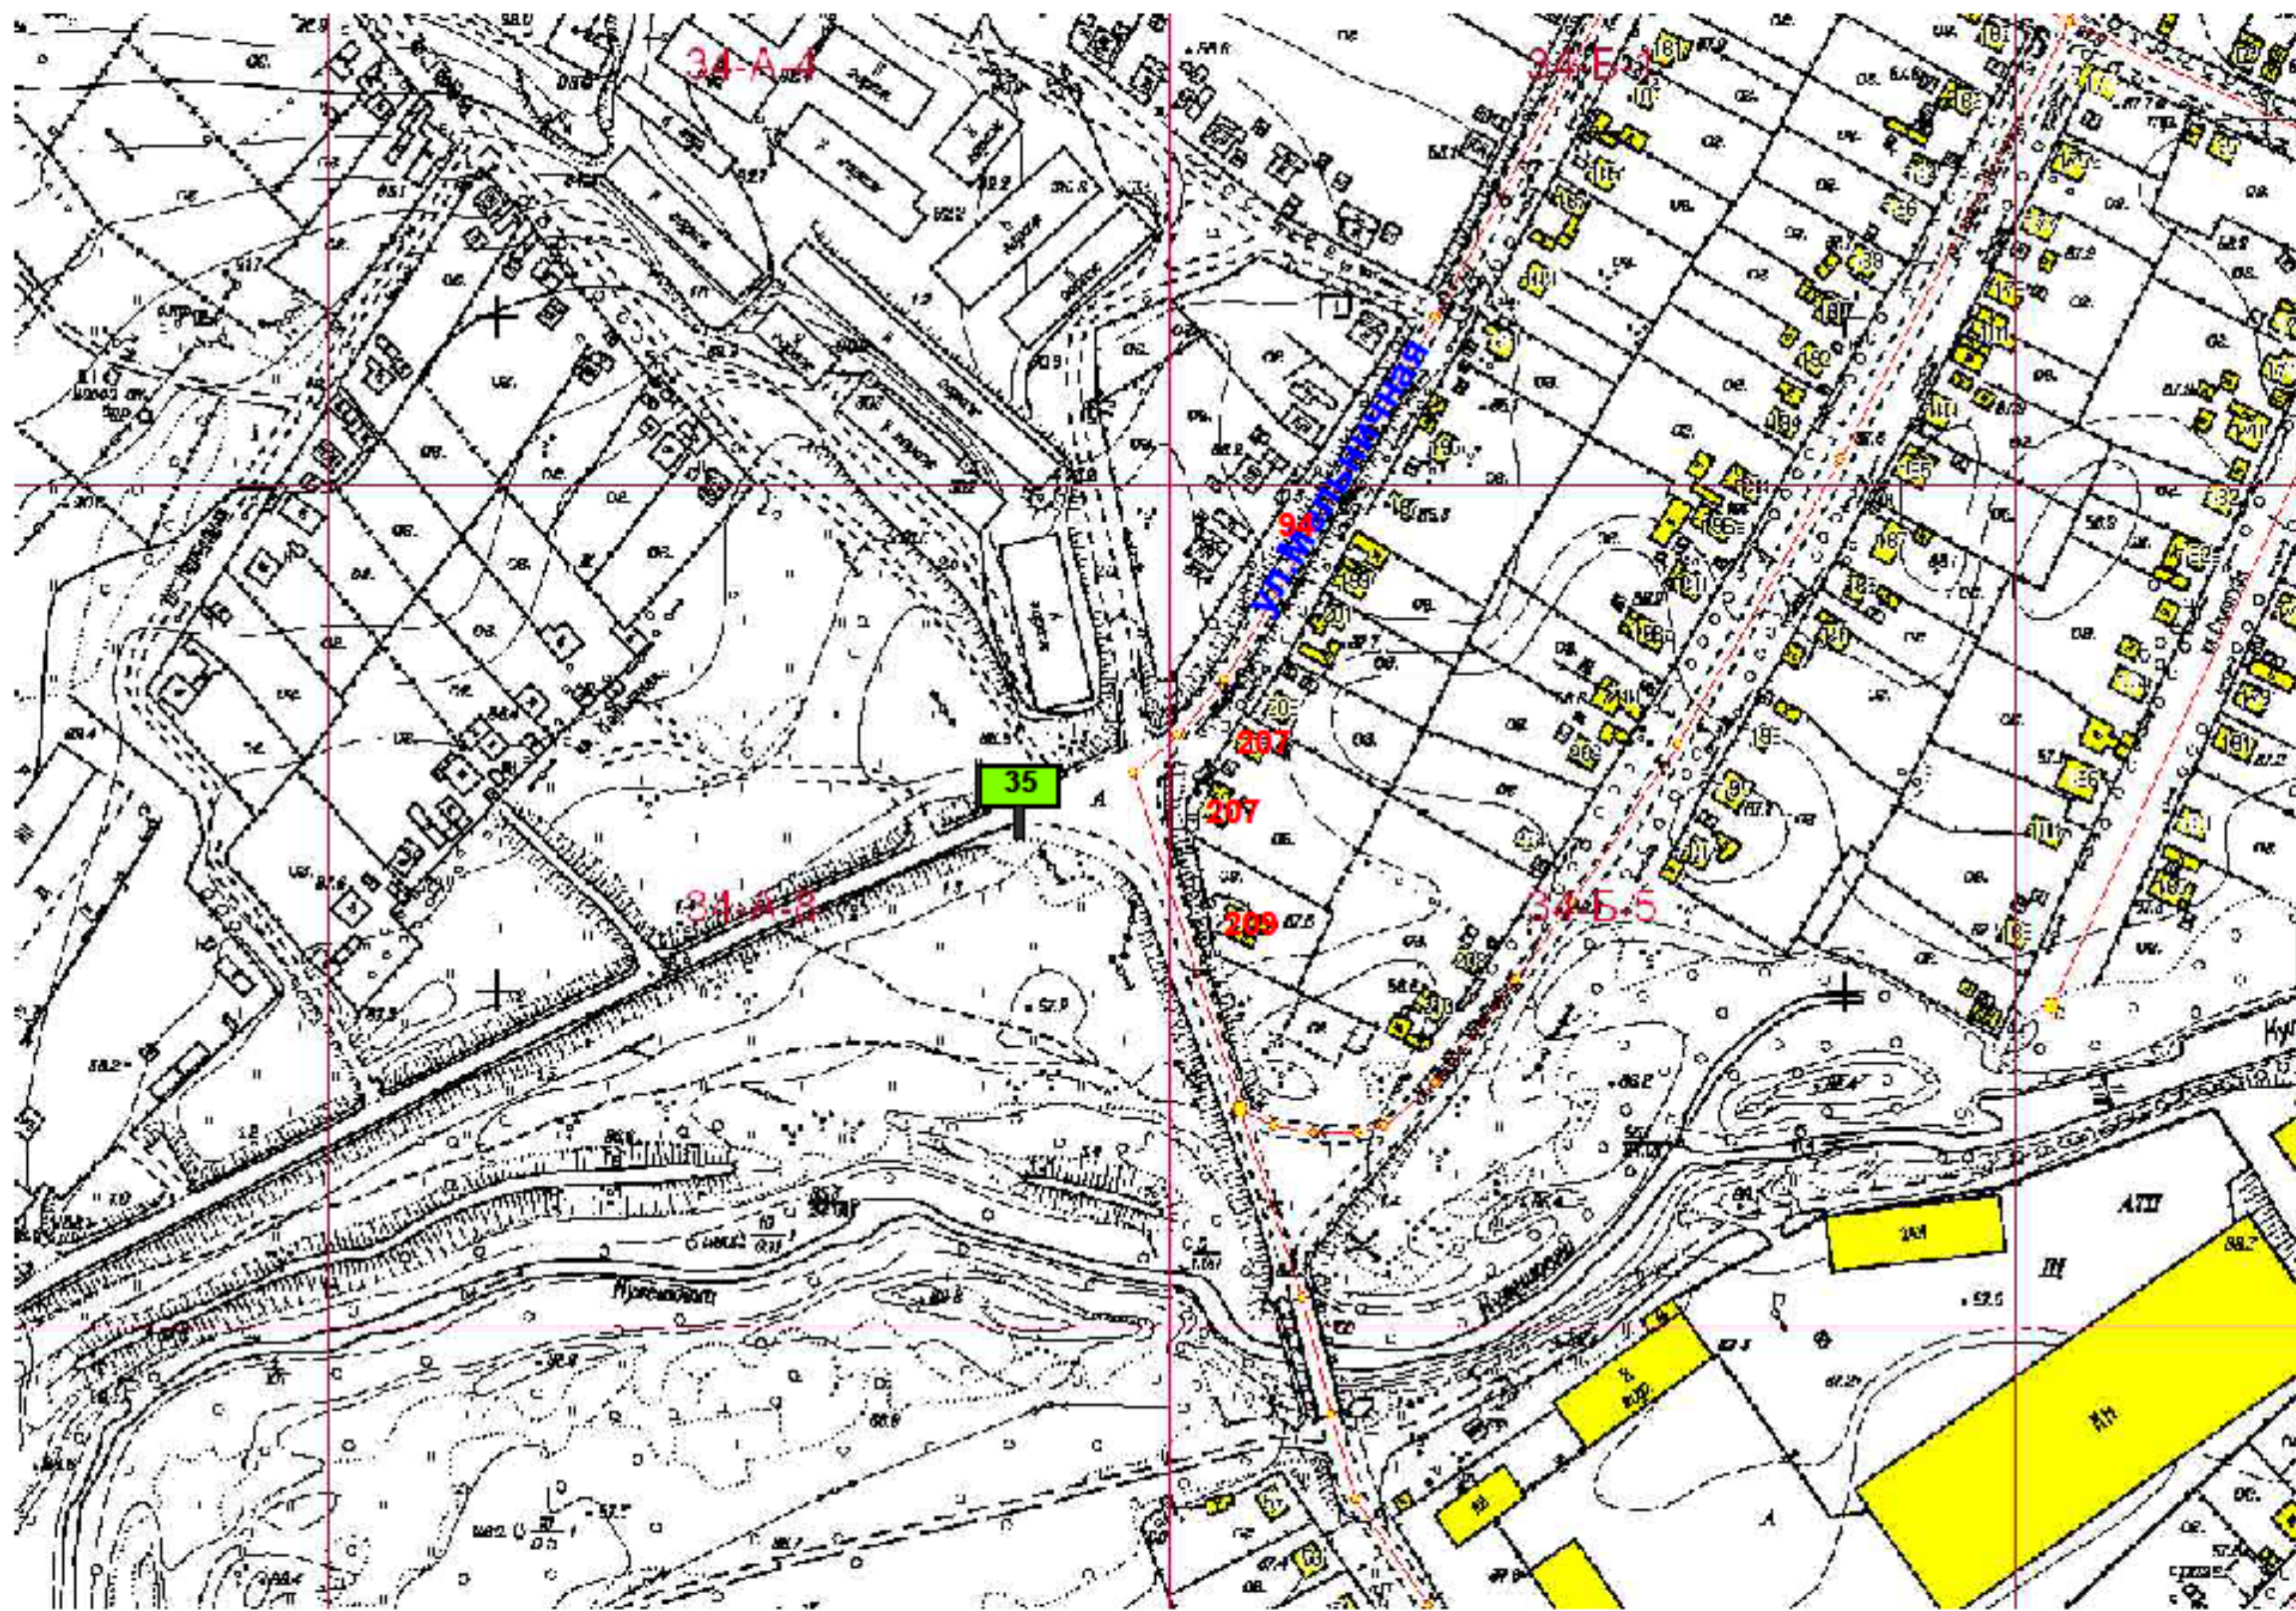

**Схема размещения рекламной конструкции на территории
городского округа Спасск - Дальний выполнена на
картографической основе**

Изм.	Кол.уч.	№ документа	Подпись	Дата

На земельном участке в 85 м на запад от жилого дома
209 ул. Мельничная