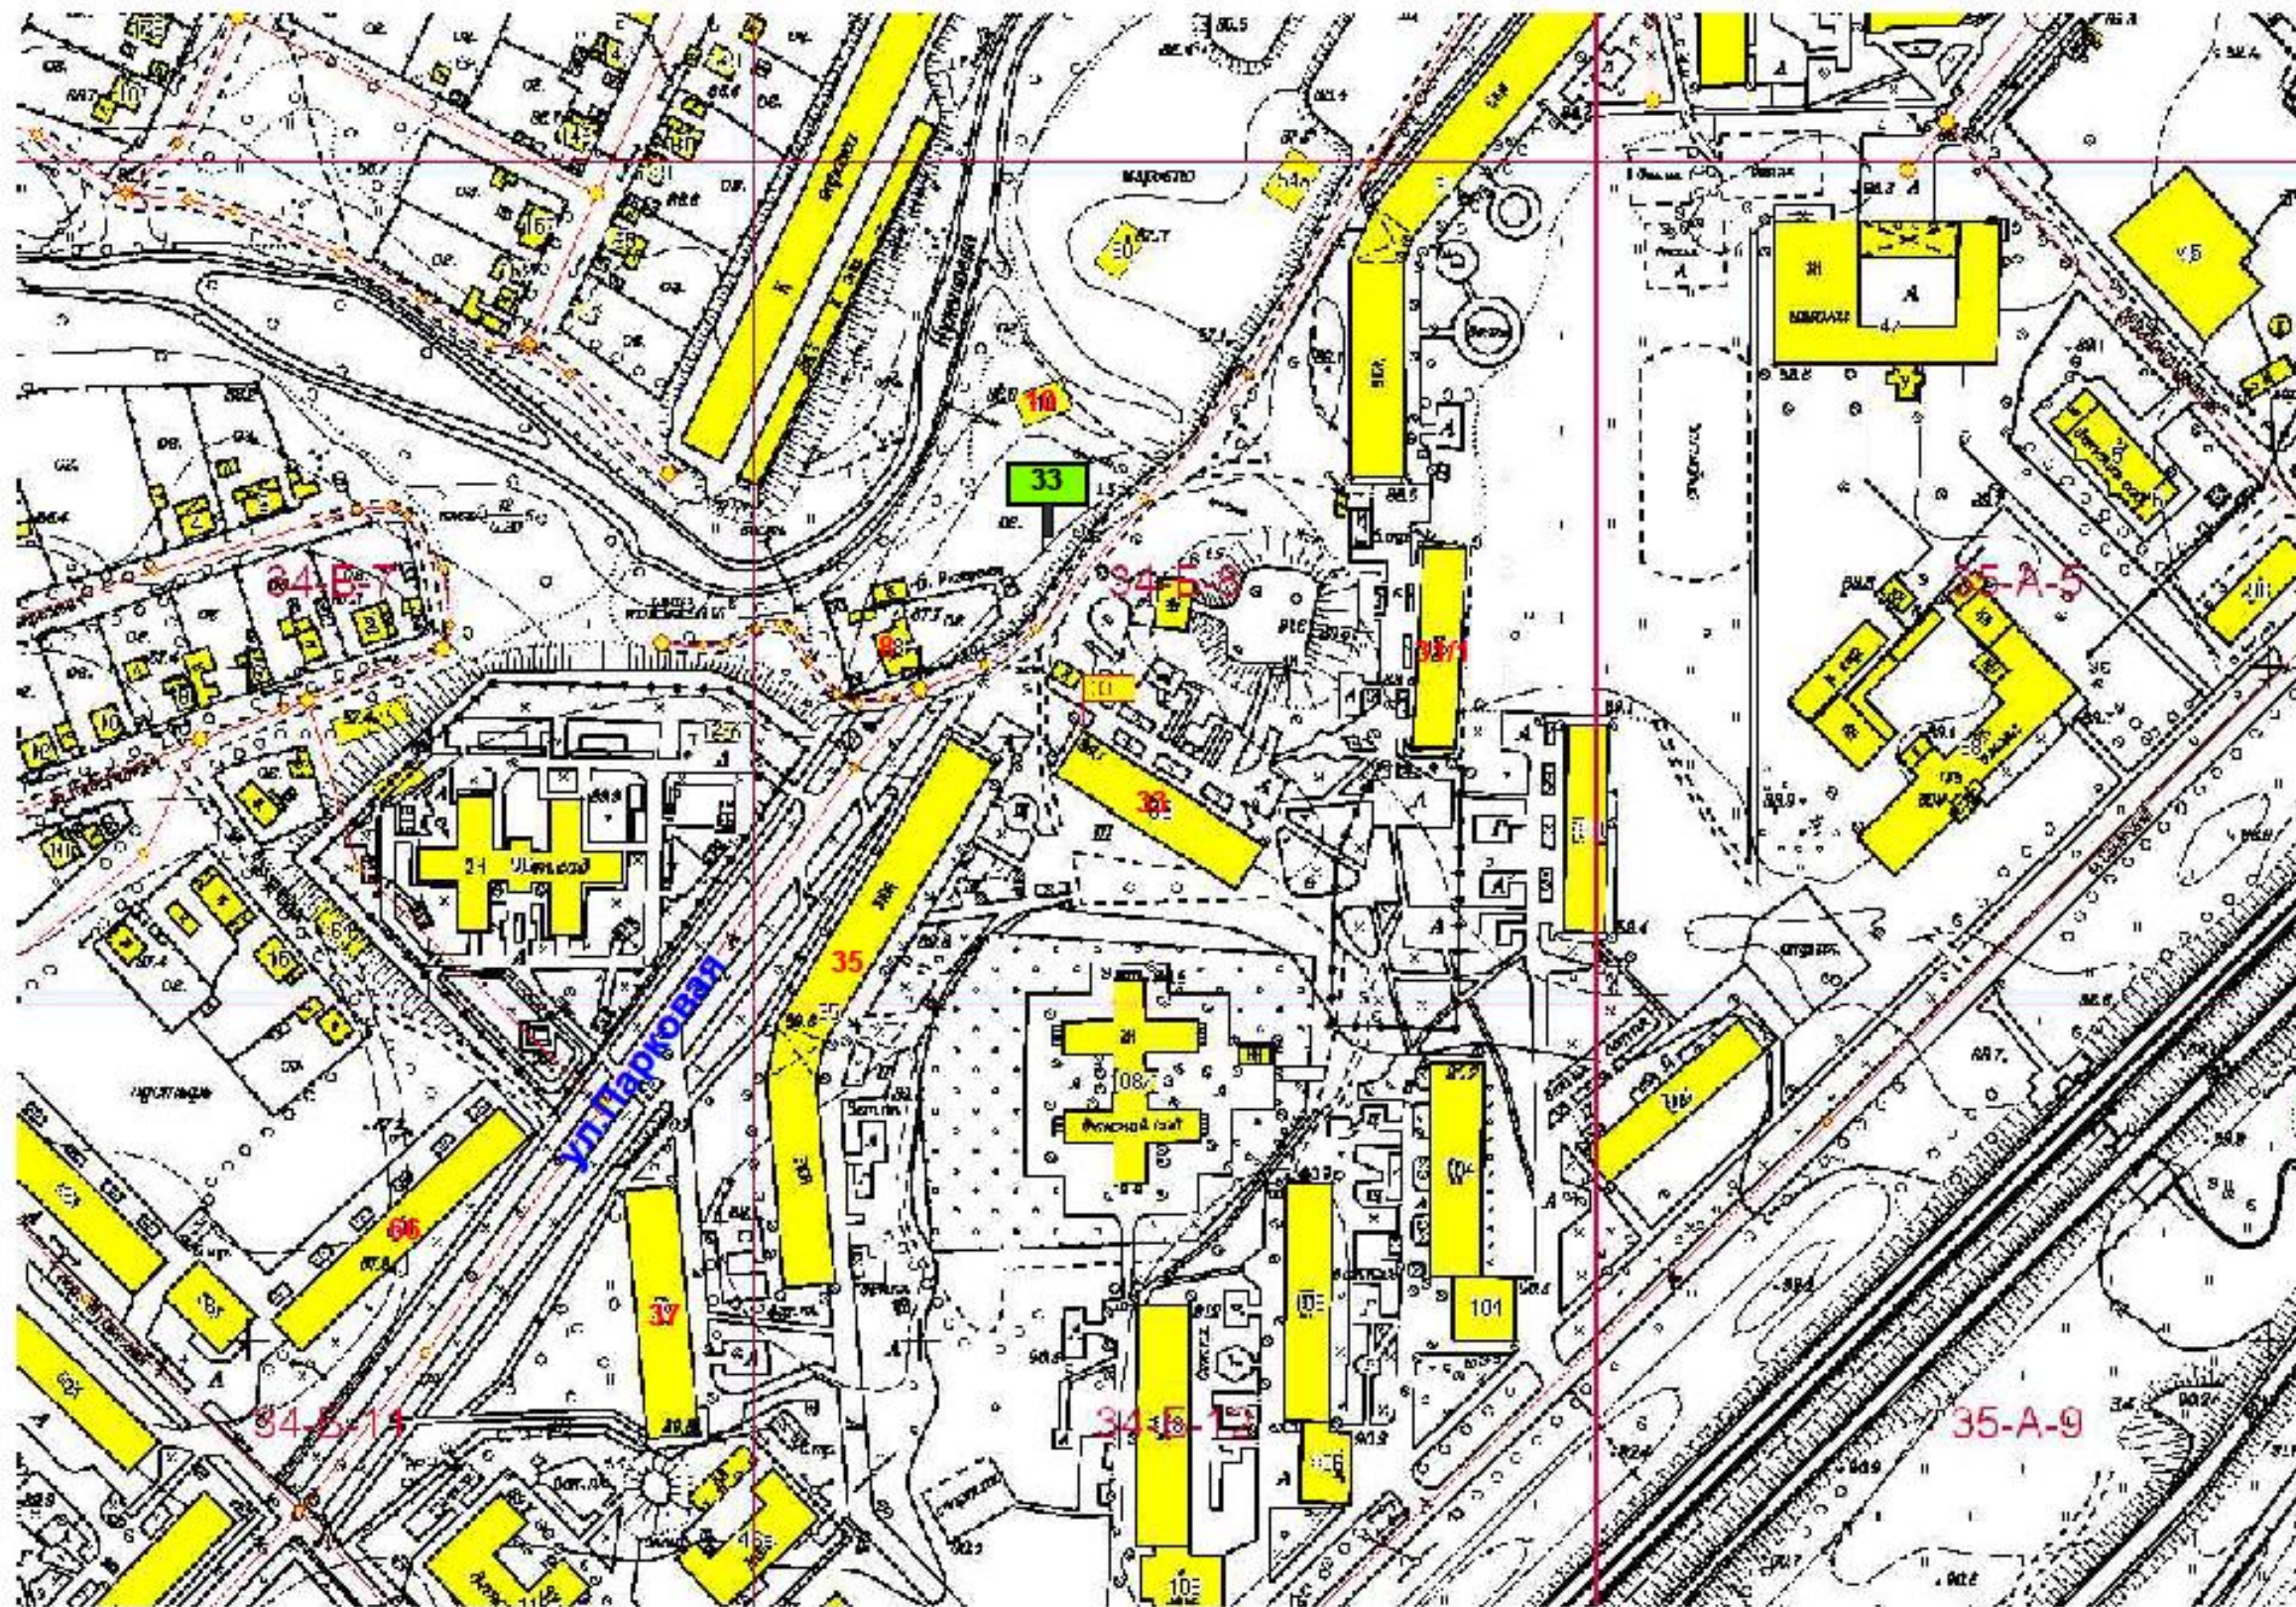

**Схема размещения рекламной конструкции на территории
городского округа Спасск - Дальний выполнена на
картографической основе**

Изм.	Кол.уч.	№ документа	Подпись	Дата

На земельном участке в 50 м. на север от здания
ул.Парковая, 33