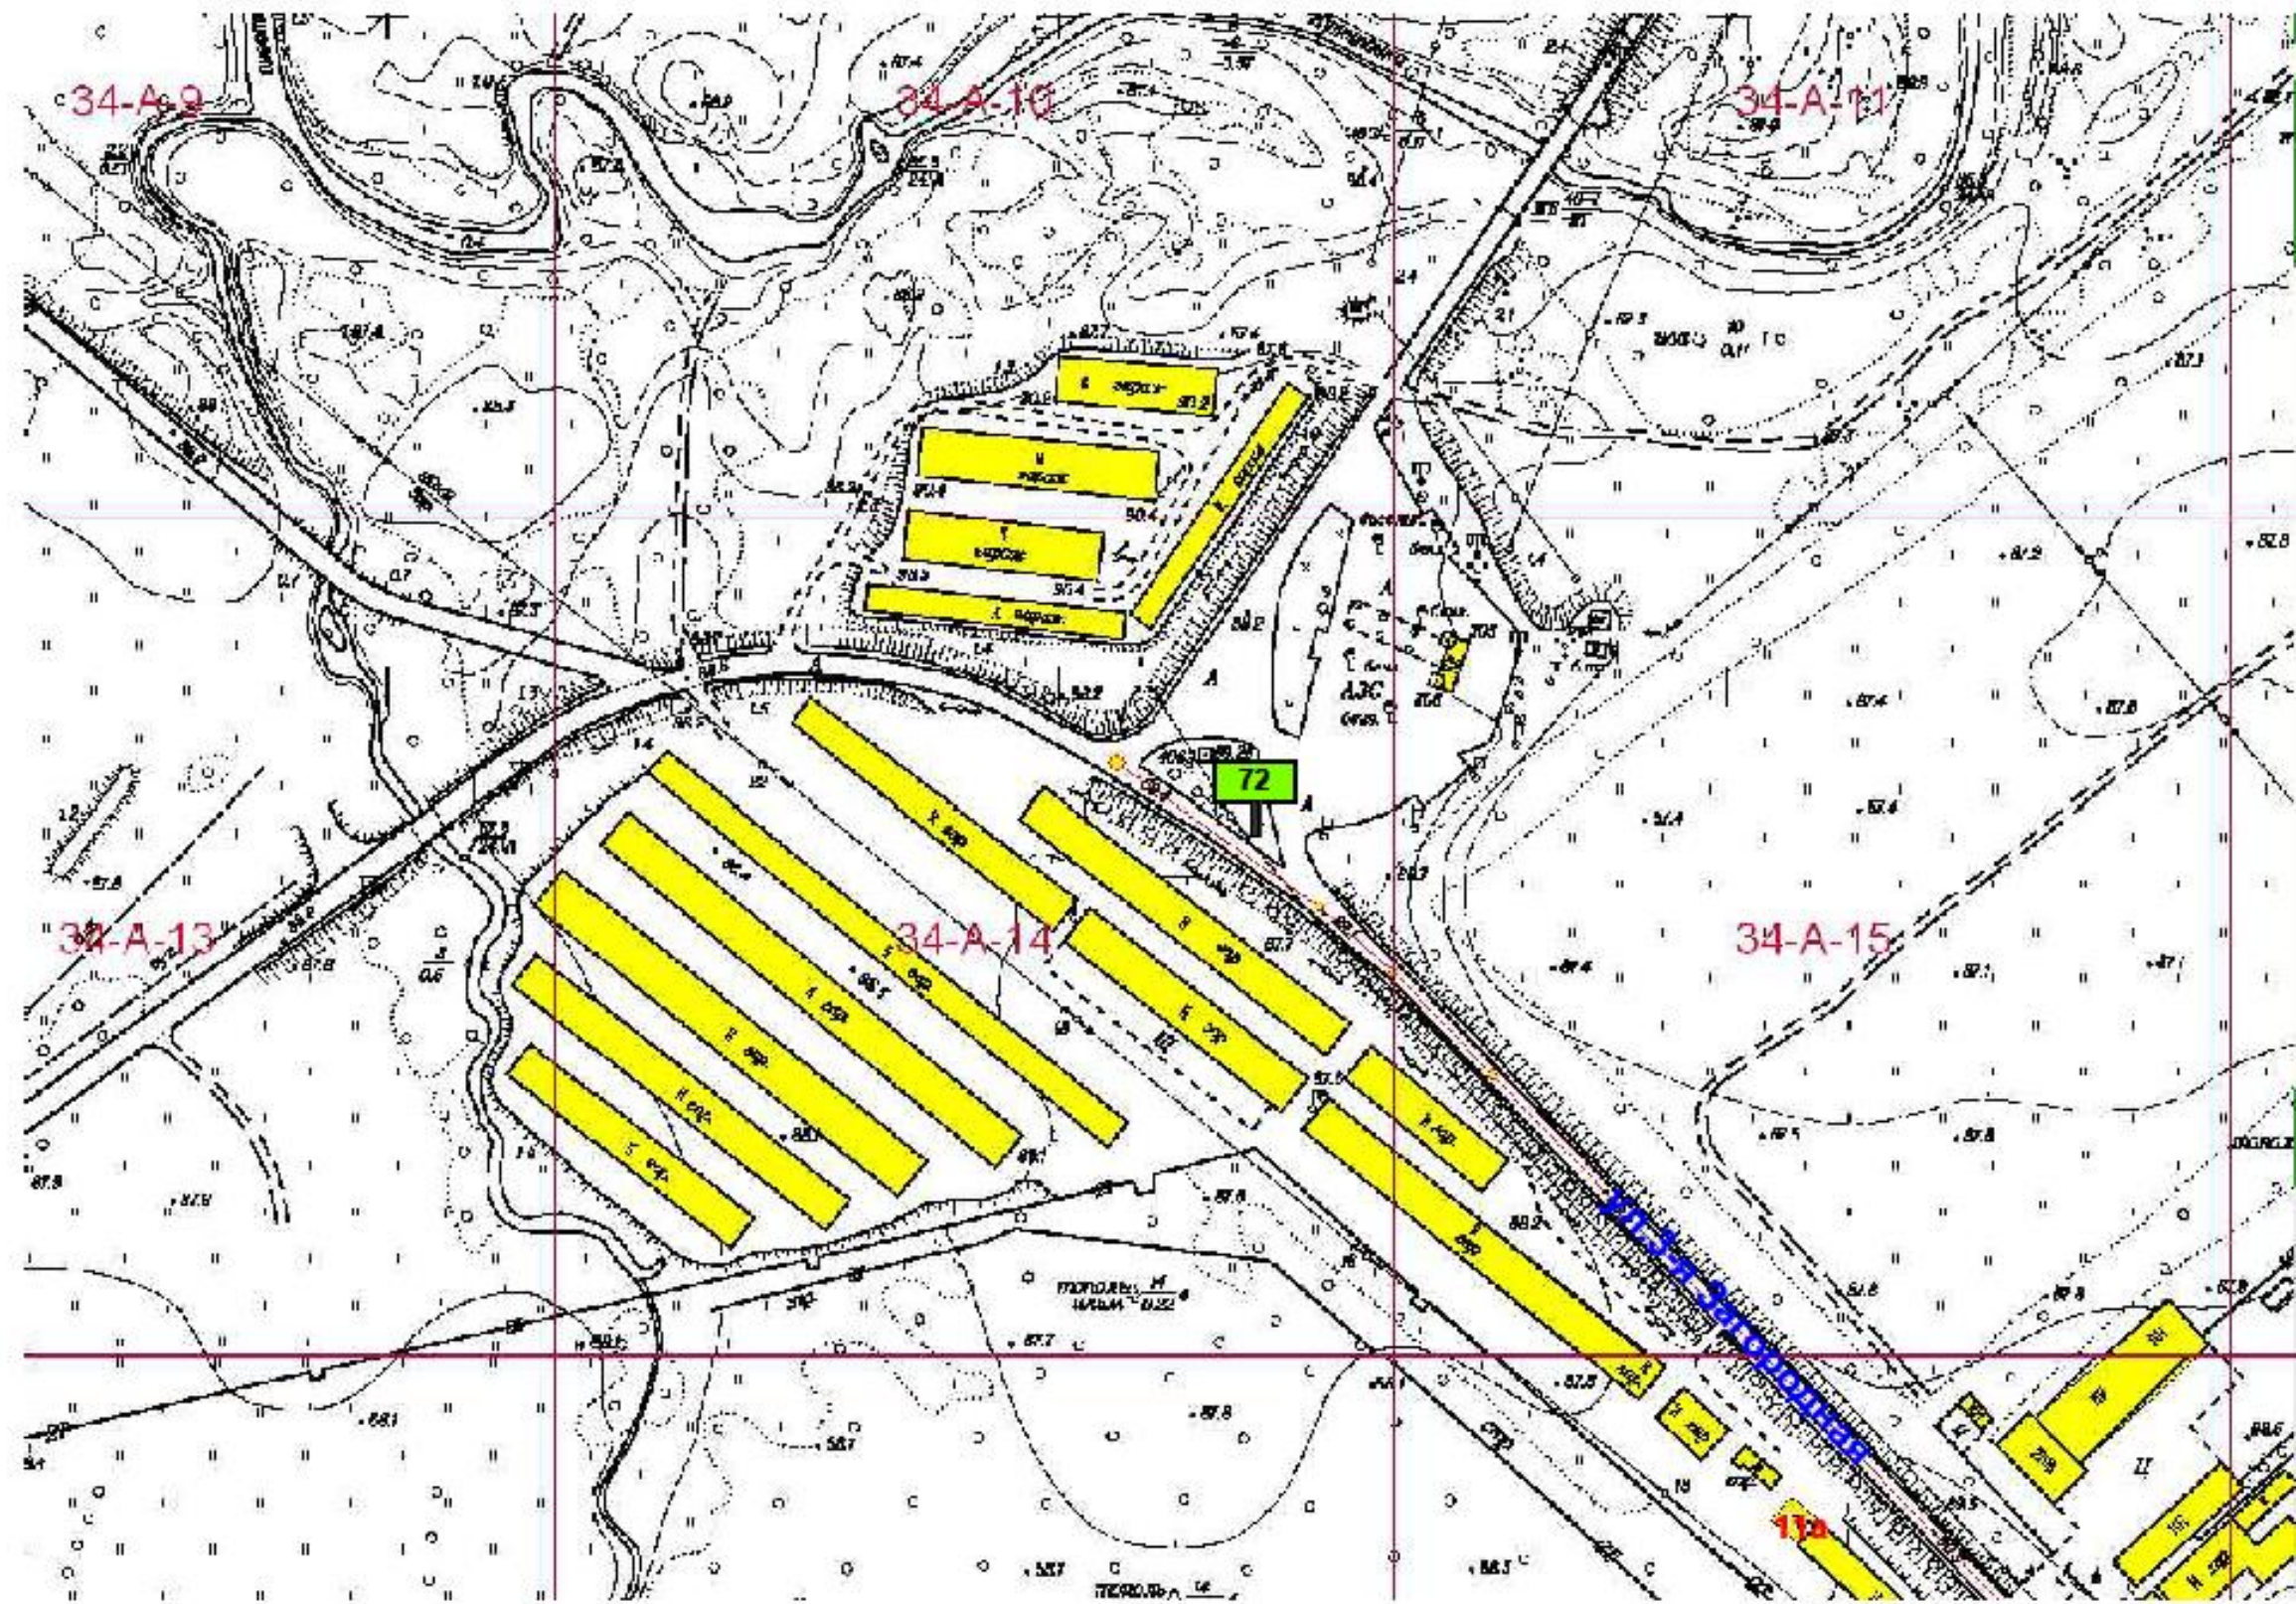

**Схема размещения рекламной конструкции на территории
городского округа Спасск - Дальний выполнена на
картографической основе**

Изм.	Кол.уч.	№ документа	Подпись	Дата

На земельном участке в 250 м. на северо - запад от
здания 11а ул.3-я Загородная