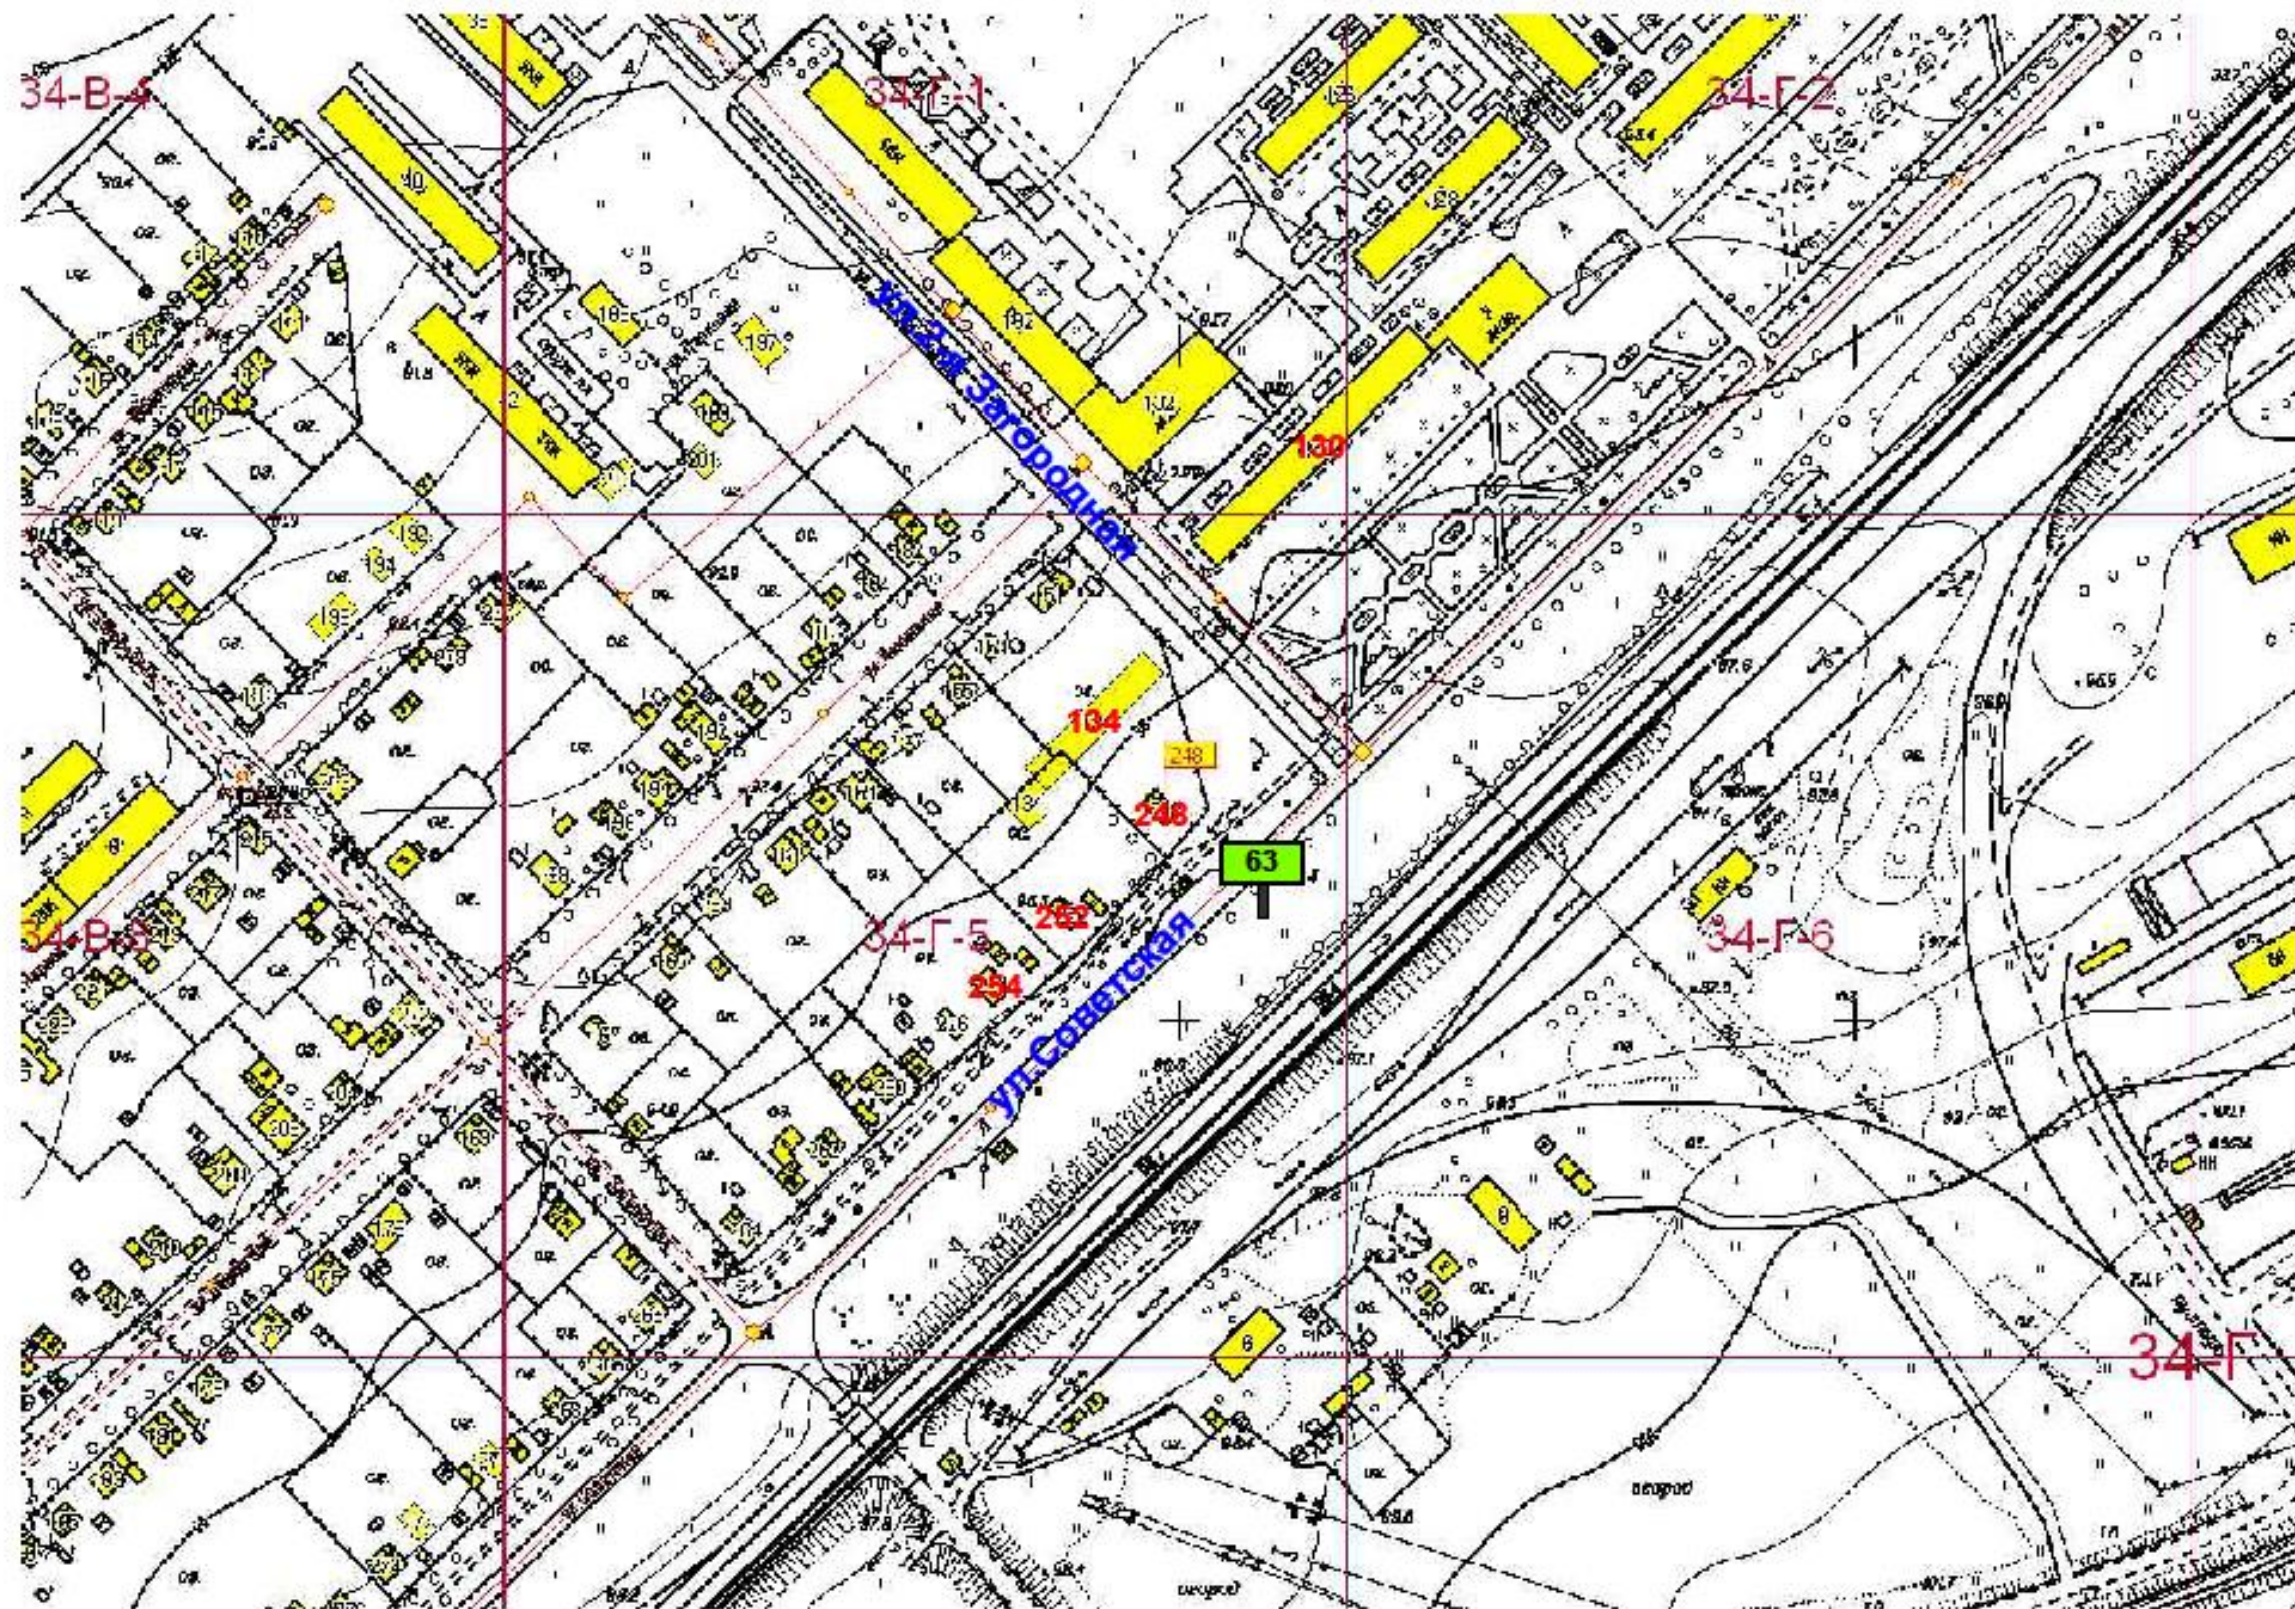

**Схема размещения рекламной конструкции на территории
городского округа Спасск - Дальний выполнена на
картографической основе**

Изм.	Кол.уч.	№ документа	Подпись	Дата

На земельном участке в 39 м на юго - восток от
здания ул.Советская,248