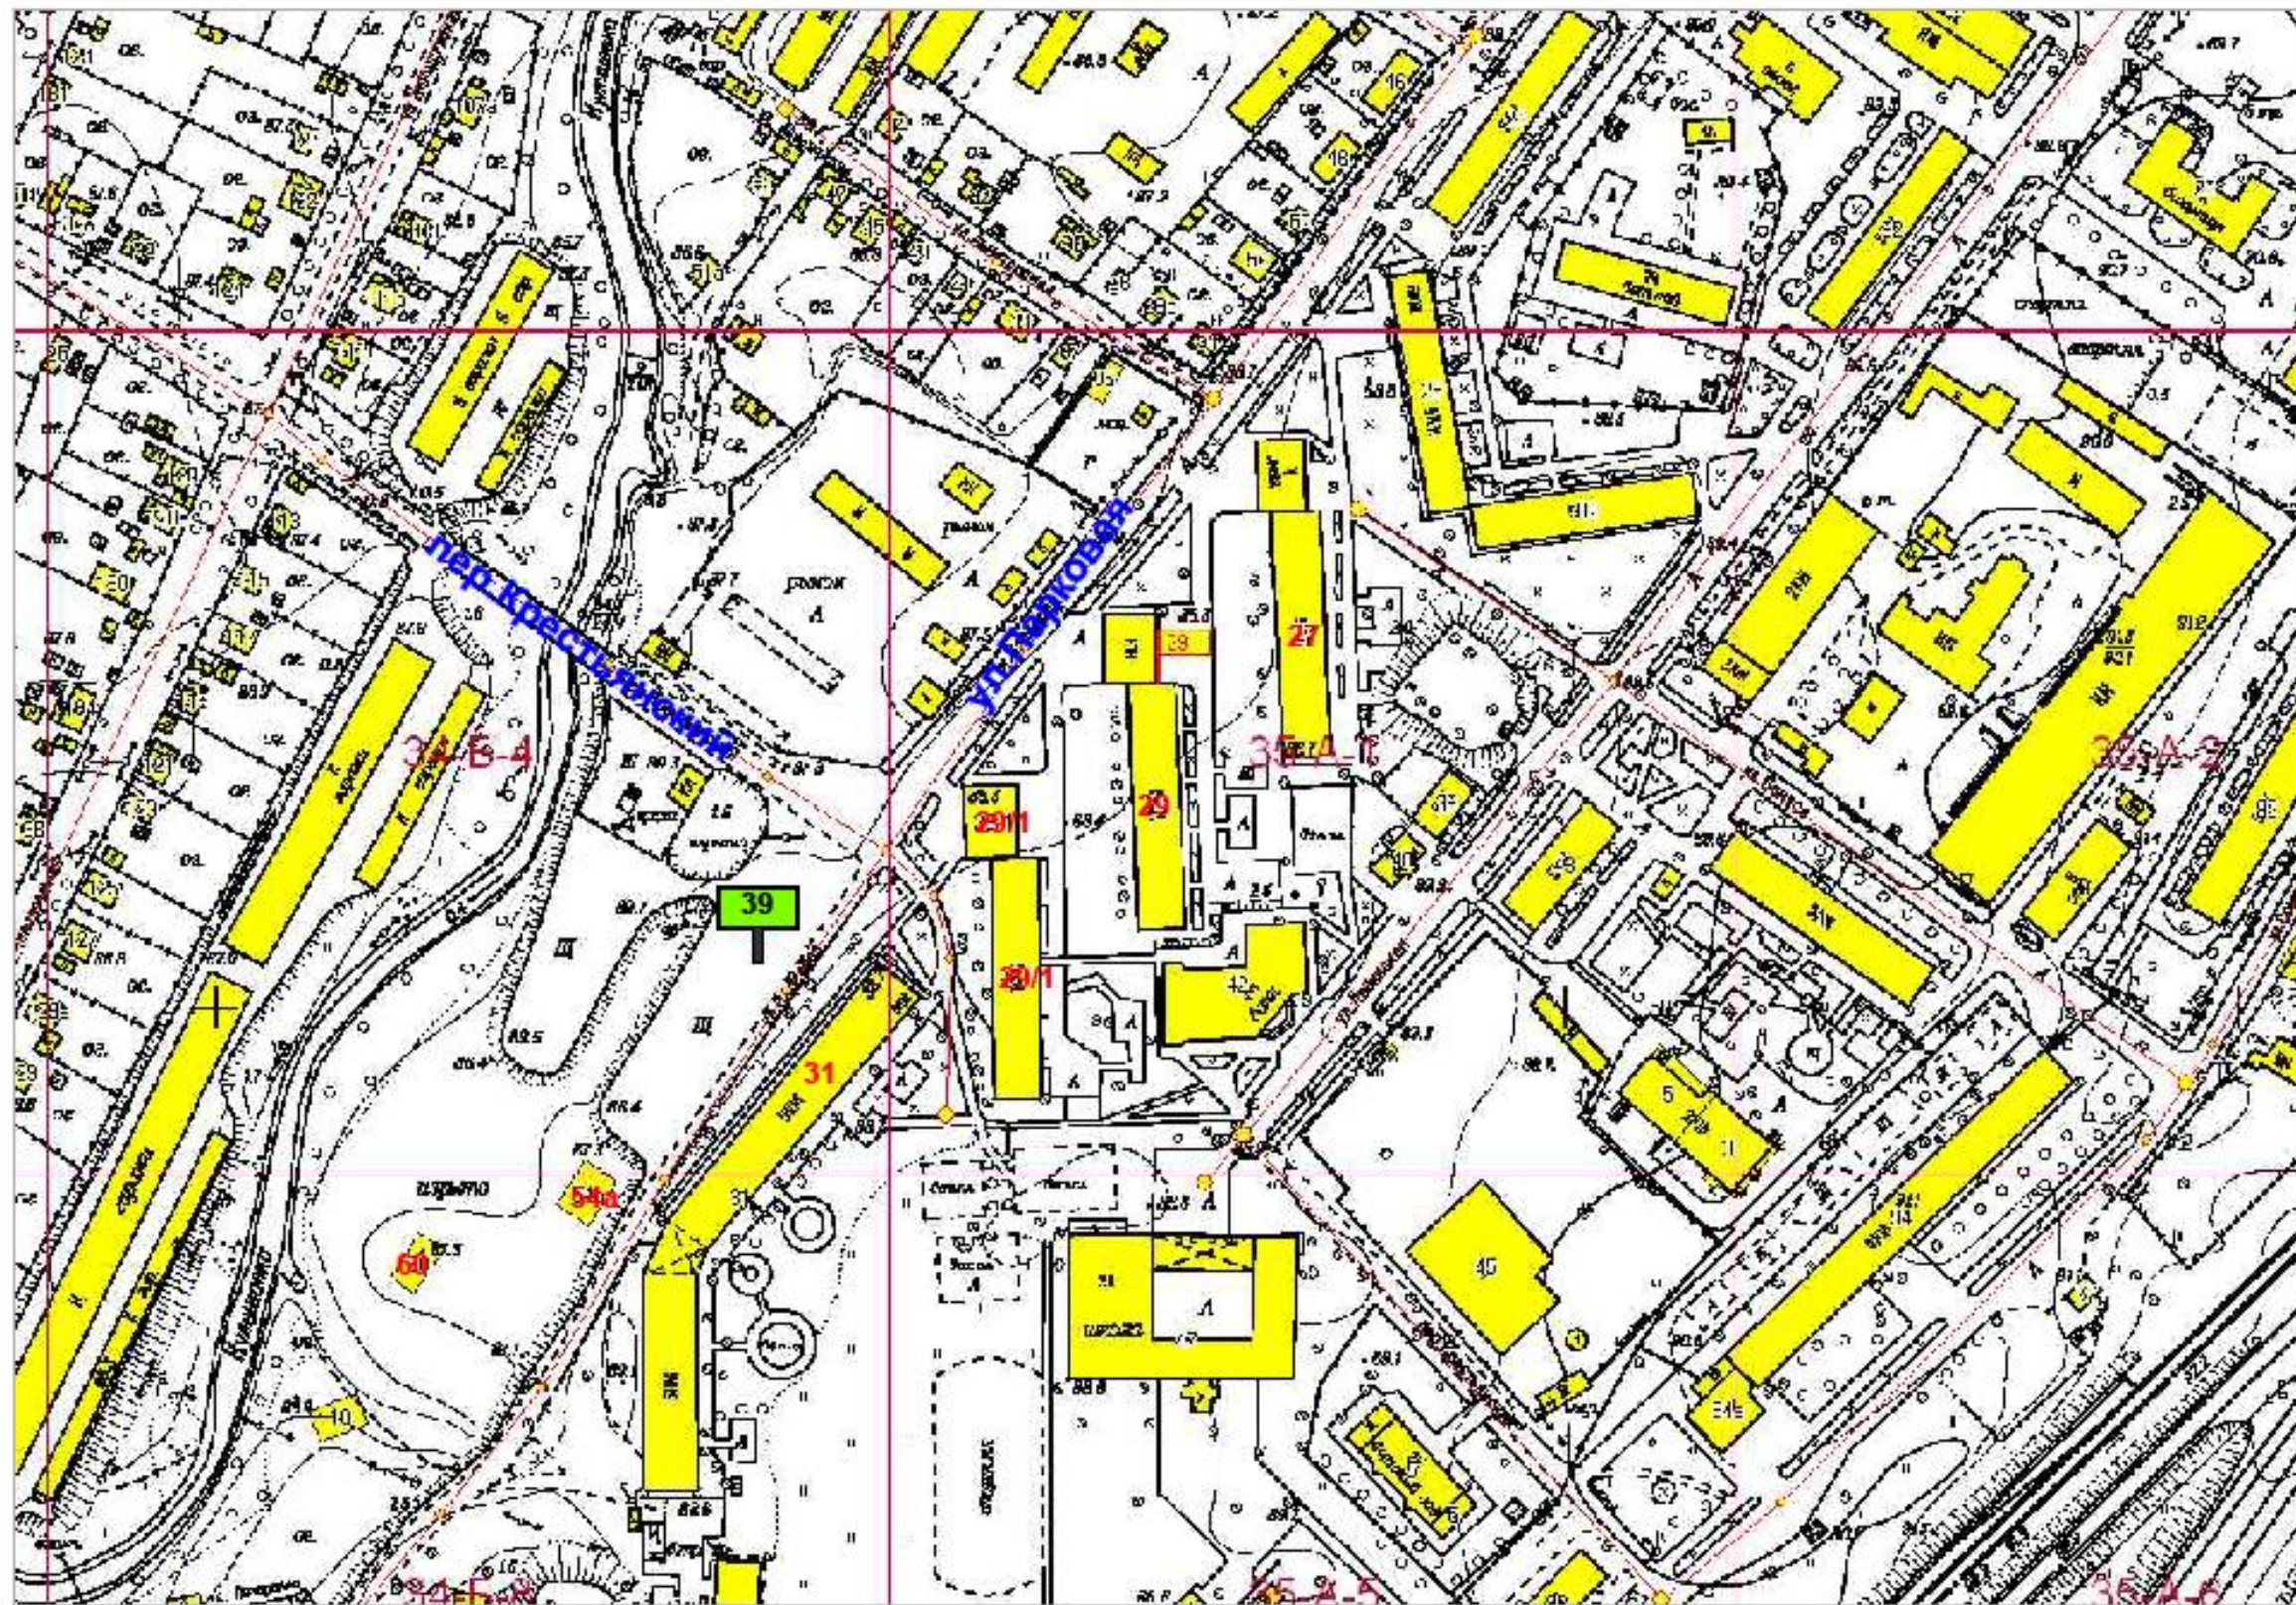

**Схема размещения рекламной конструкции на территории
городского округа Спасск - Дальний выполнена на
картографической основе**

Изм.	Колуч	№ документа	Подпись Дата

На земельном участке в 30 м. на северо - запад от здания
ул.Парковая, 31