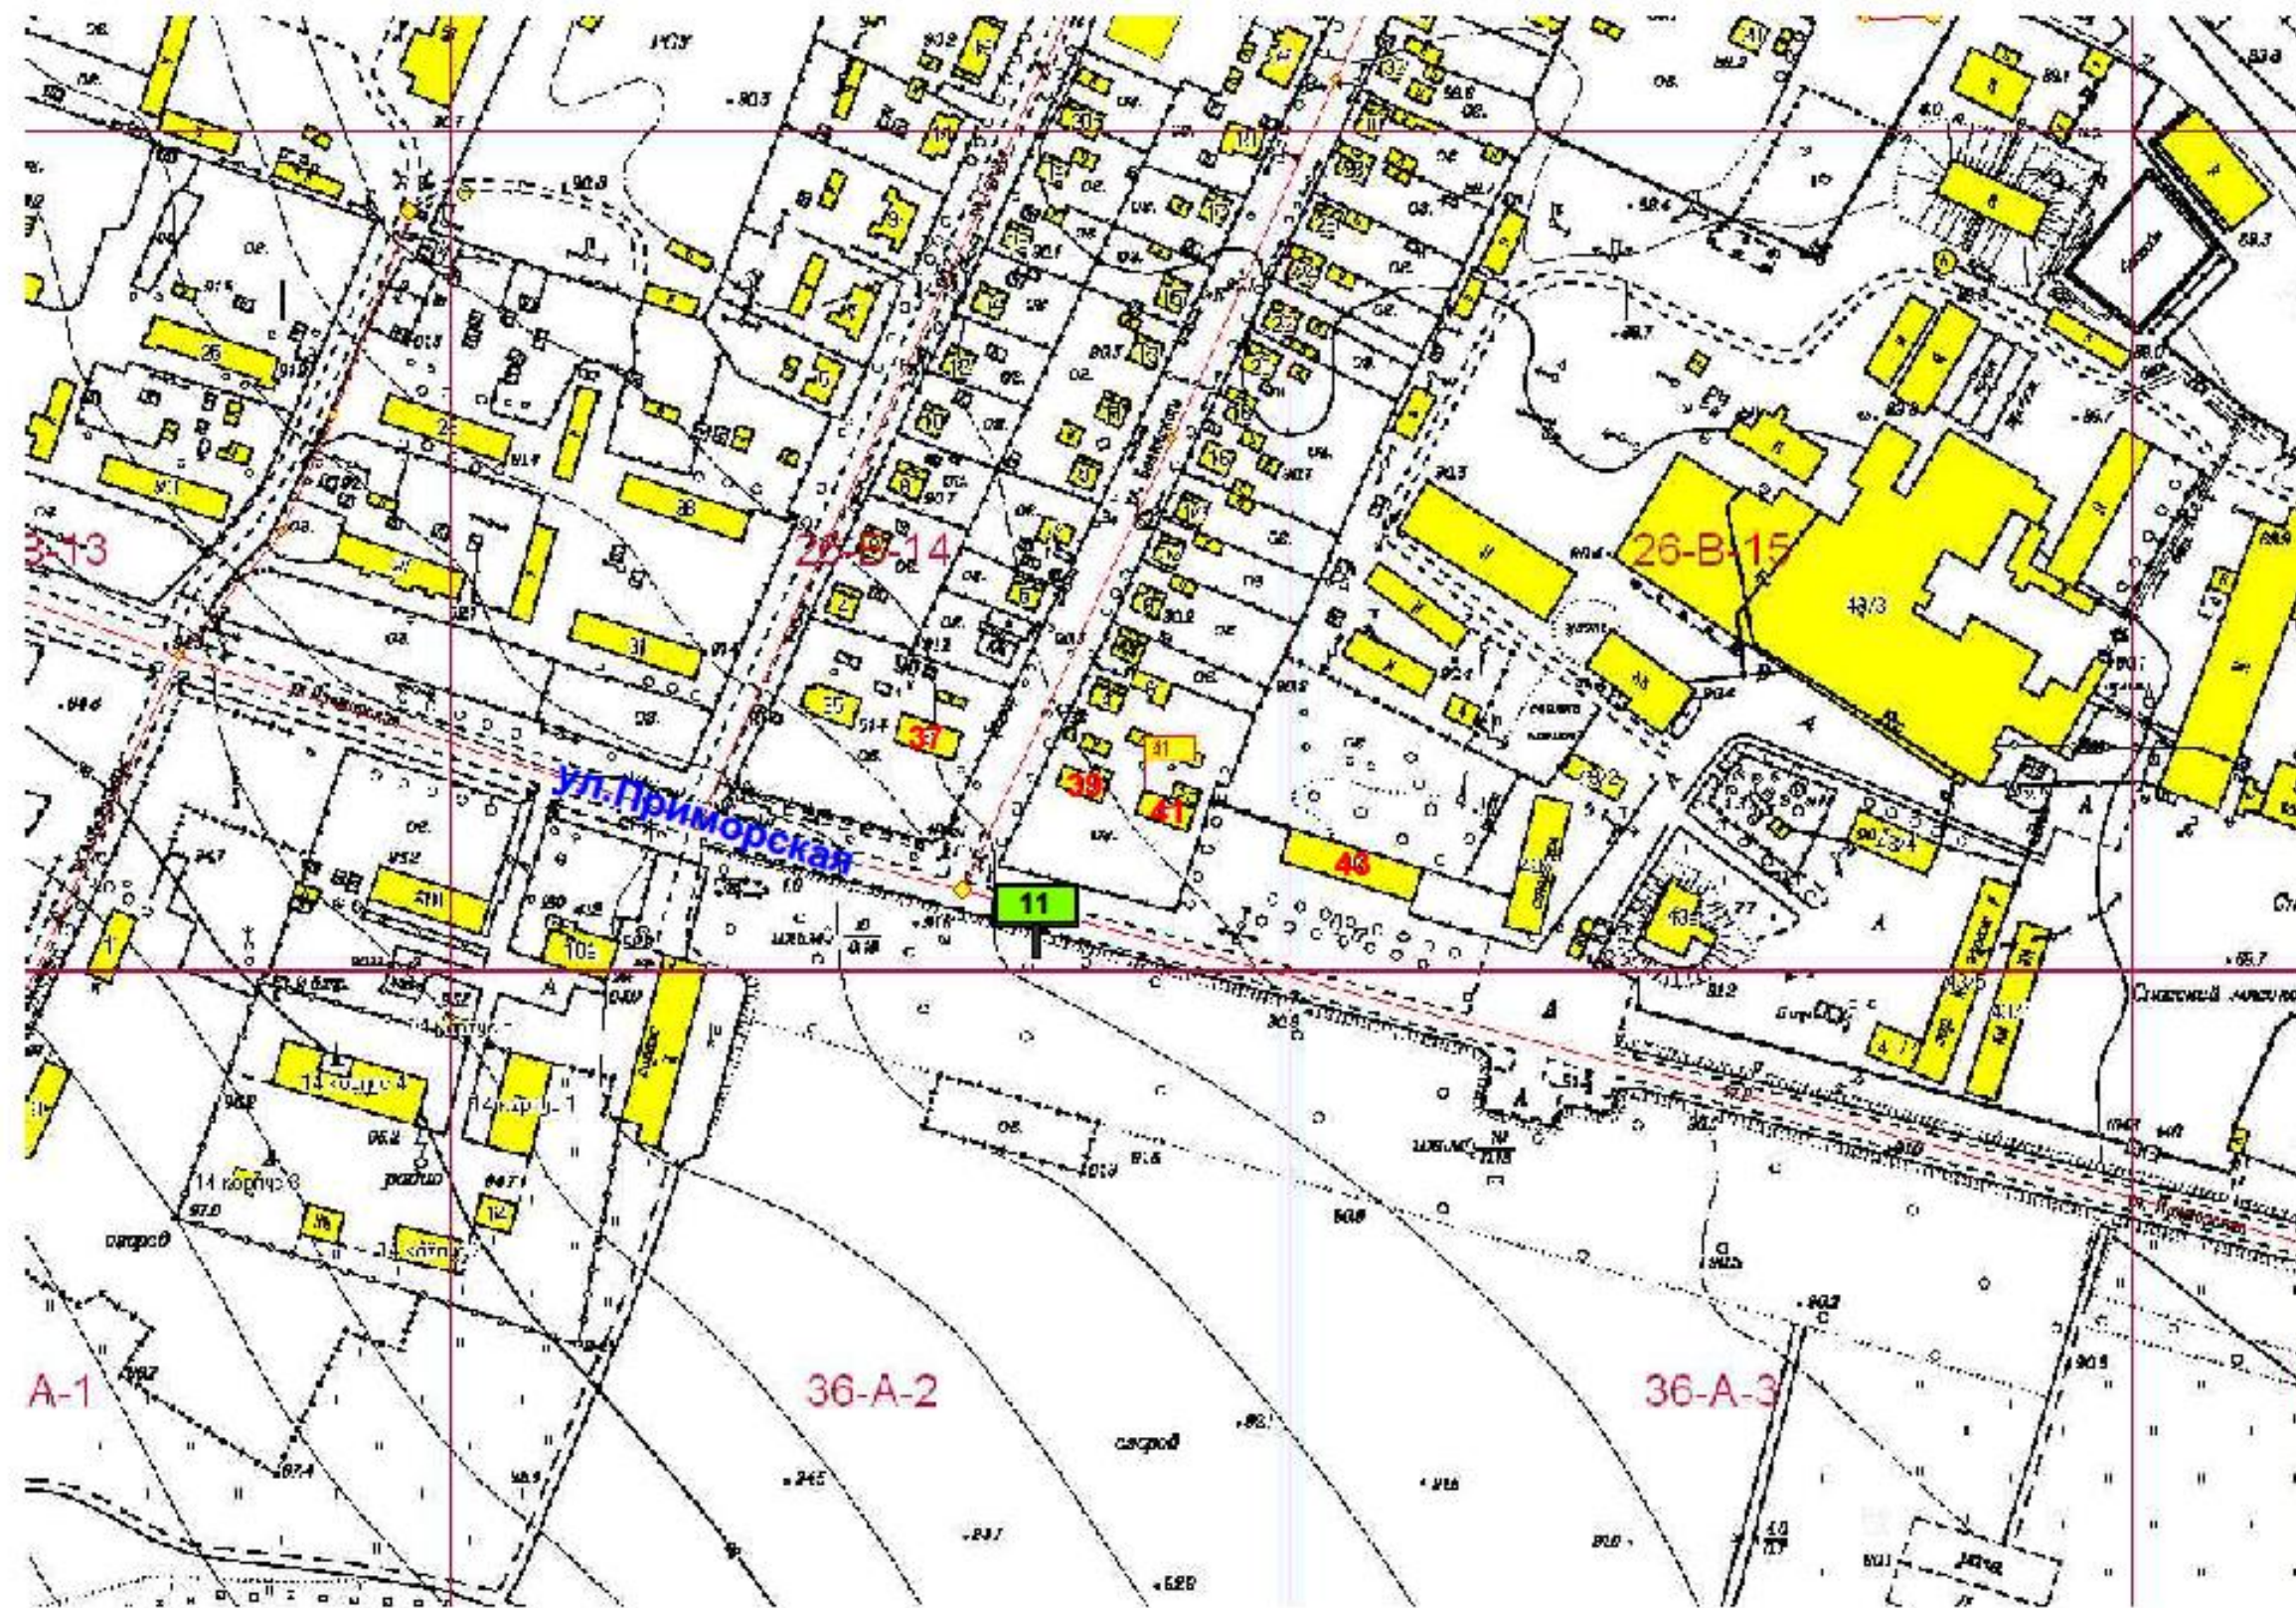

**Схема размещения рекламной конструкции на территории
городского округа Спасск - Дальний выполнена на
картографической основе**

Изм.	Кол.уч.	№ документа	Подпись	Дата

На земельном участке в 50 м. на юго - запад от
жилого дома 41 ул.Приморская