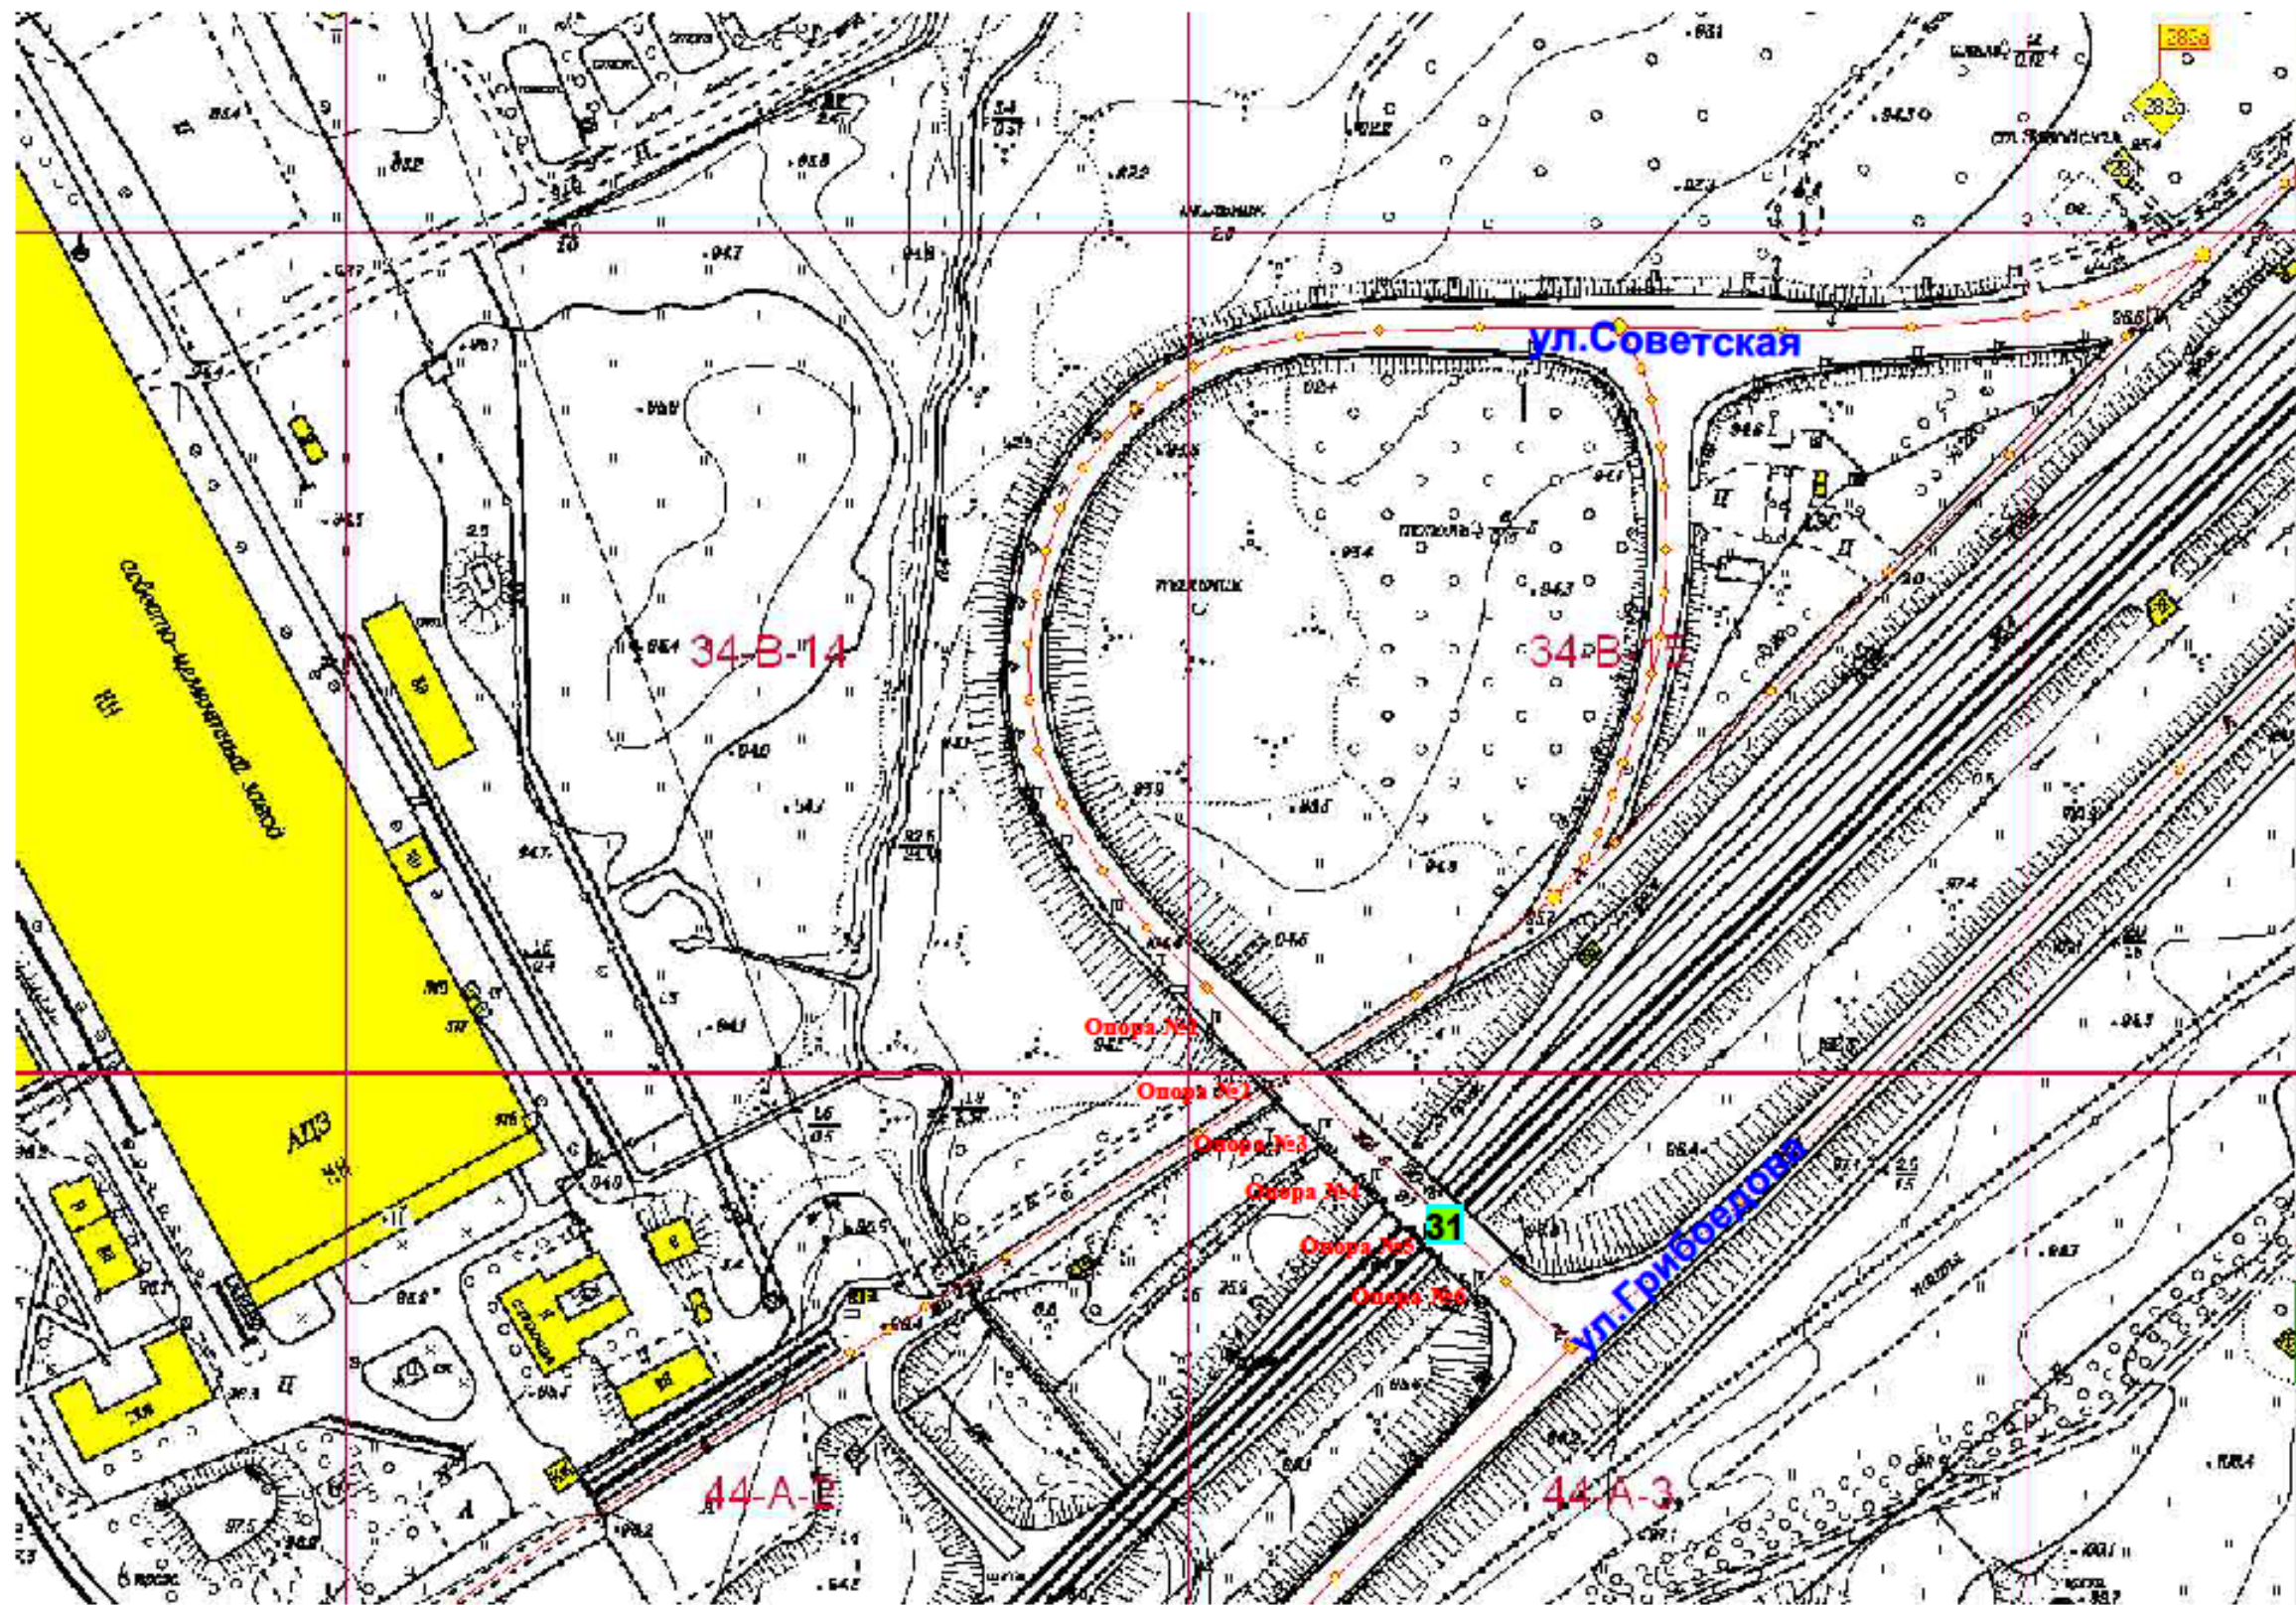

**Схема размещения рекламной конструкции на территории
городского округа Спасск - Дальний выполнена на
картографической основе**

Изм.	Кол.уч.	№ документа	Подпись	Дата

На опоре №5 электроосвещения путепровода
ул. Советская