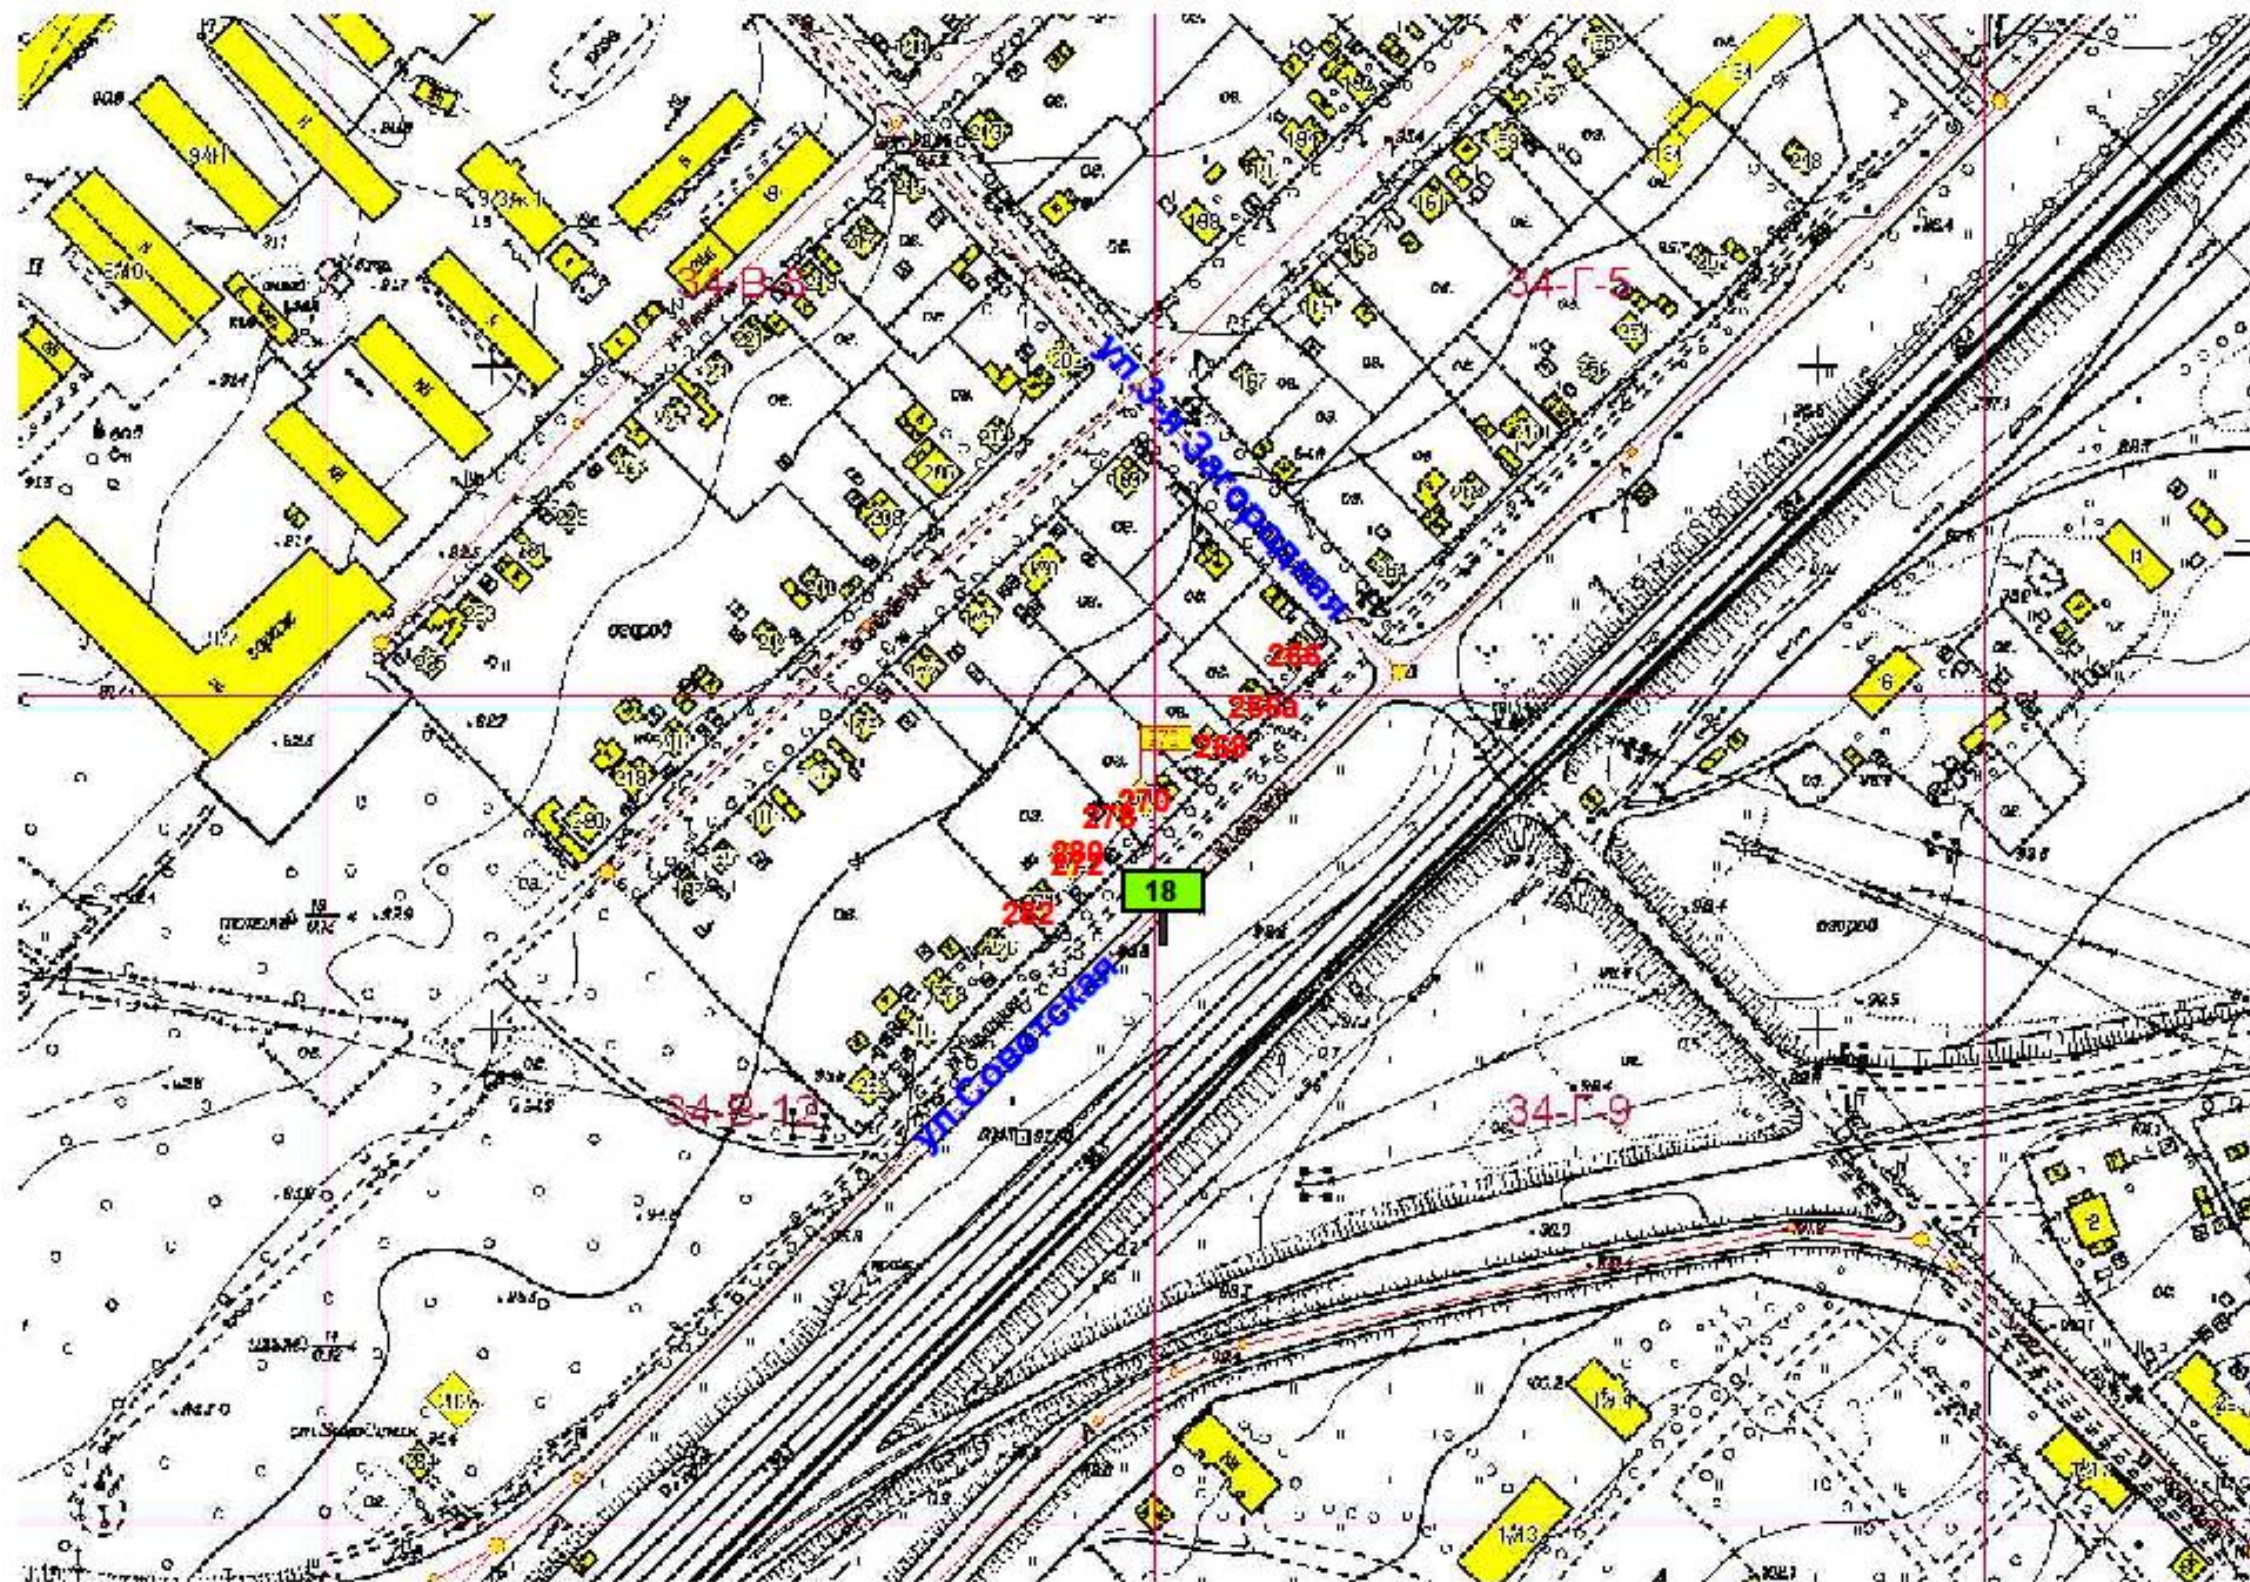

**Схема размещения рекламной конструкции на территории
городского округа Спасск - Дальний выполнена на
картографической основе**

Изм.	Кол.уч.	№ документа	Подпись	Дата

На земельном участке в 39 м. на юг от жилого
дома 270 ул.Советская