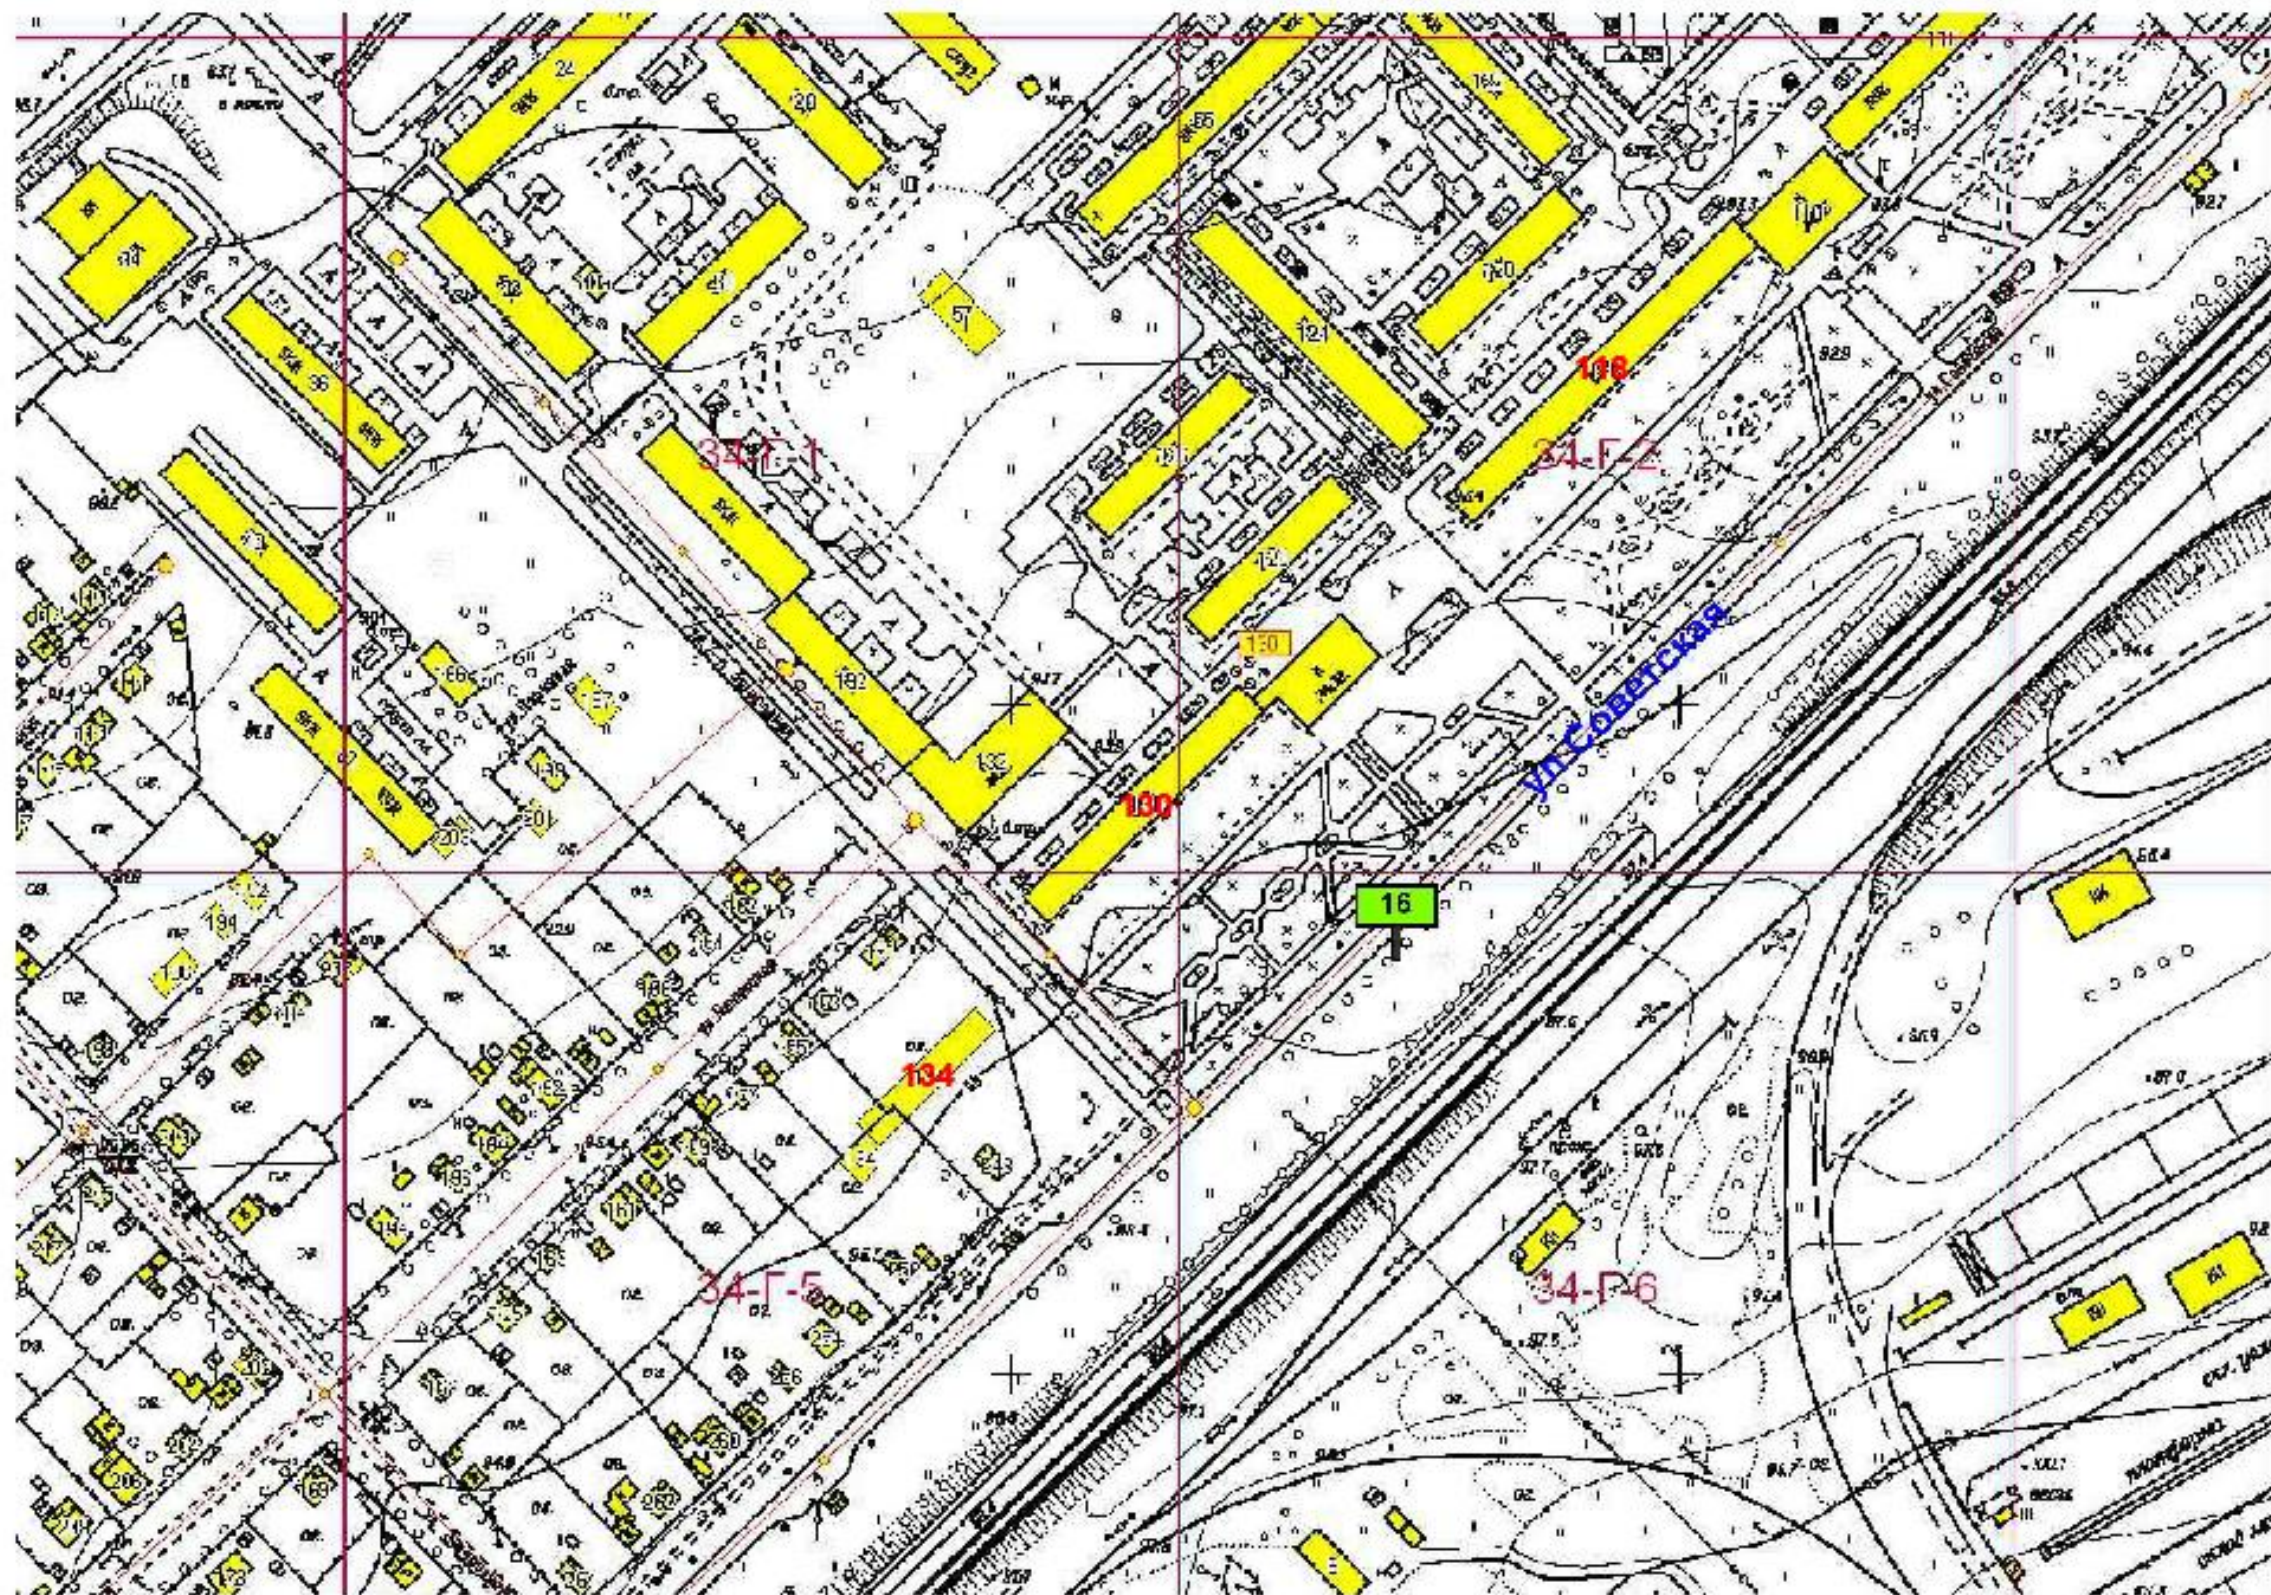

Схема размещения рекламной конструкции на территории
городского округа Спасск - Дальний выполнена на
картографической основе

Изм.	Кол-во	№ документа	Подпись	Дата

На земельном участке в 85 м на юго - восток от здания
130 ул.Советская