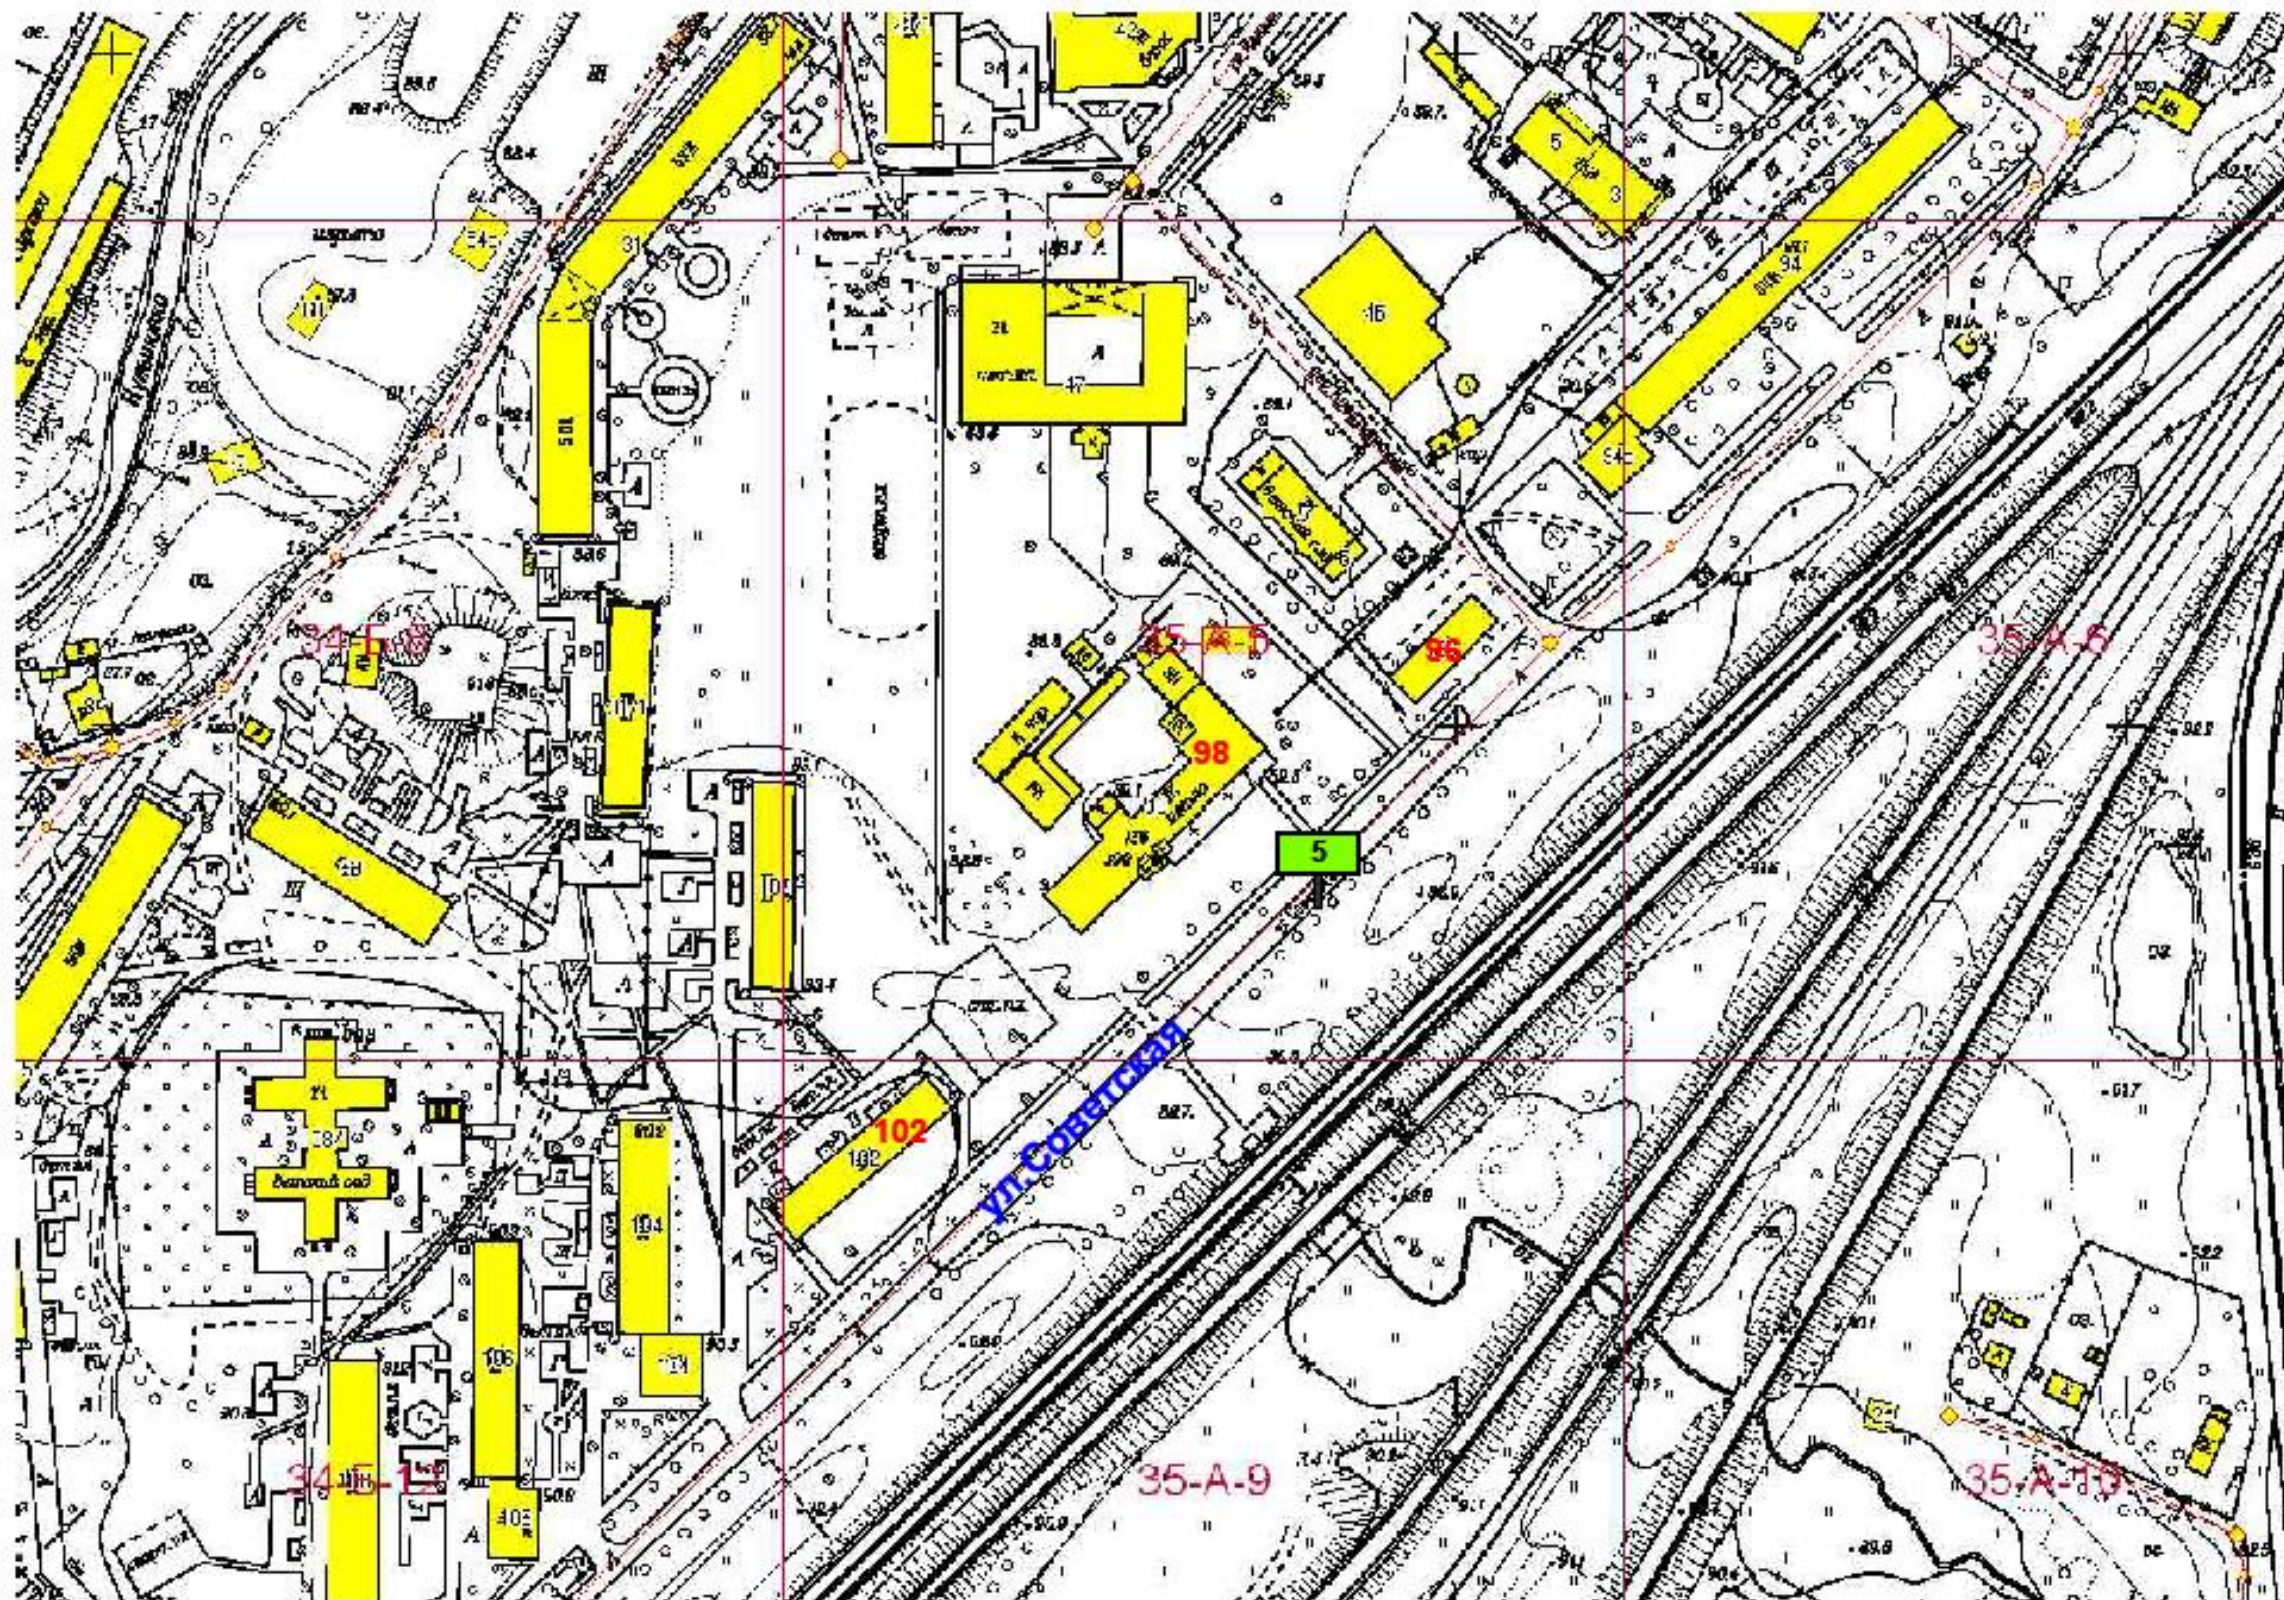

**Схема размещения рекламной конструкции на территории
городского округа Спасск - Дальний выполнена на
картографической основе**

Имя	Колуч	№ документа	Подпись	Дата

На земельном участке в 49 м. на юго-
восток от здания 98 ул.Советская