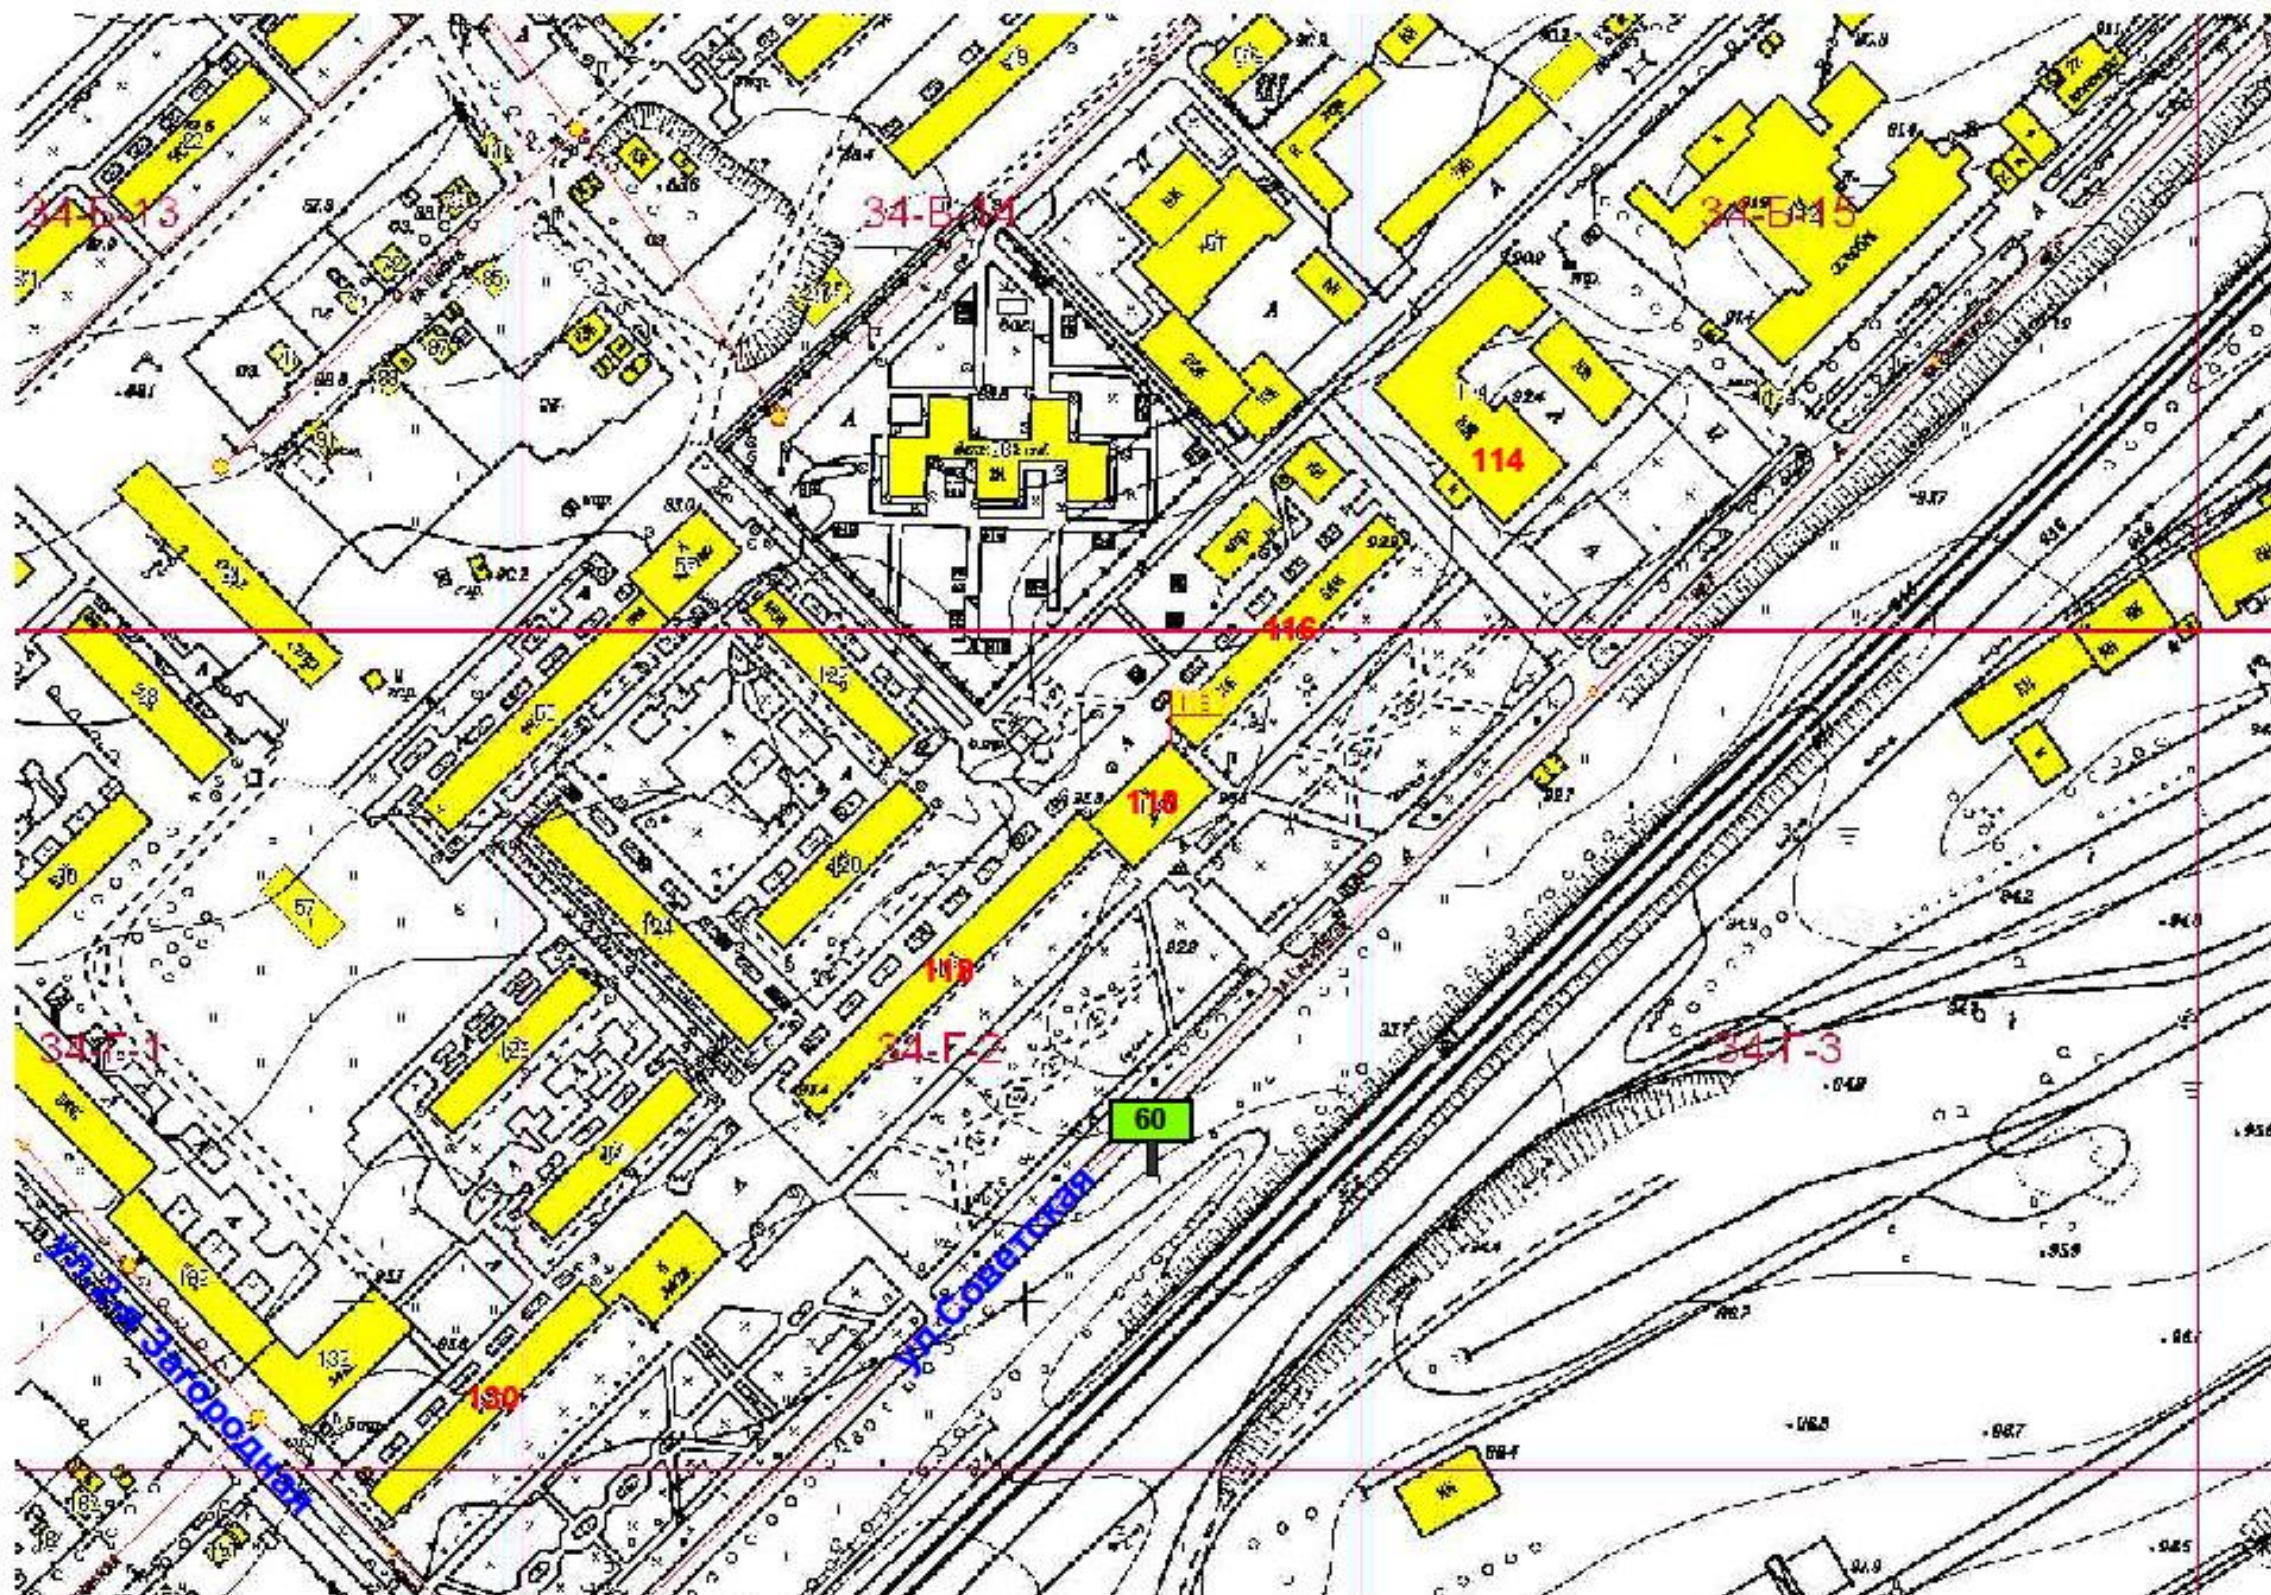

**Схема размещения рекламной конструкции на территории
городского округа Спасск - Дальний выполнена на
картографической основе**

Изм.	Кол.уч.	№ документа	Подпись	Дата

На земельном участке в 81 м на юго - восток от
зд. дома ул.Советская,118