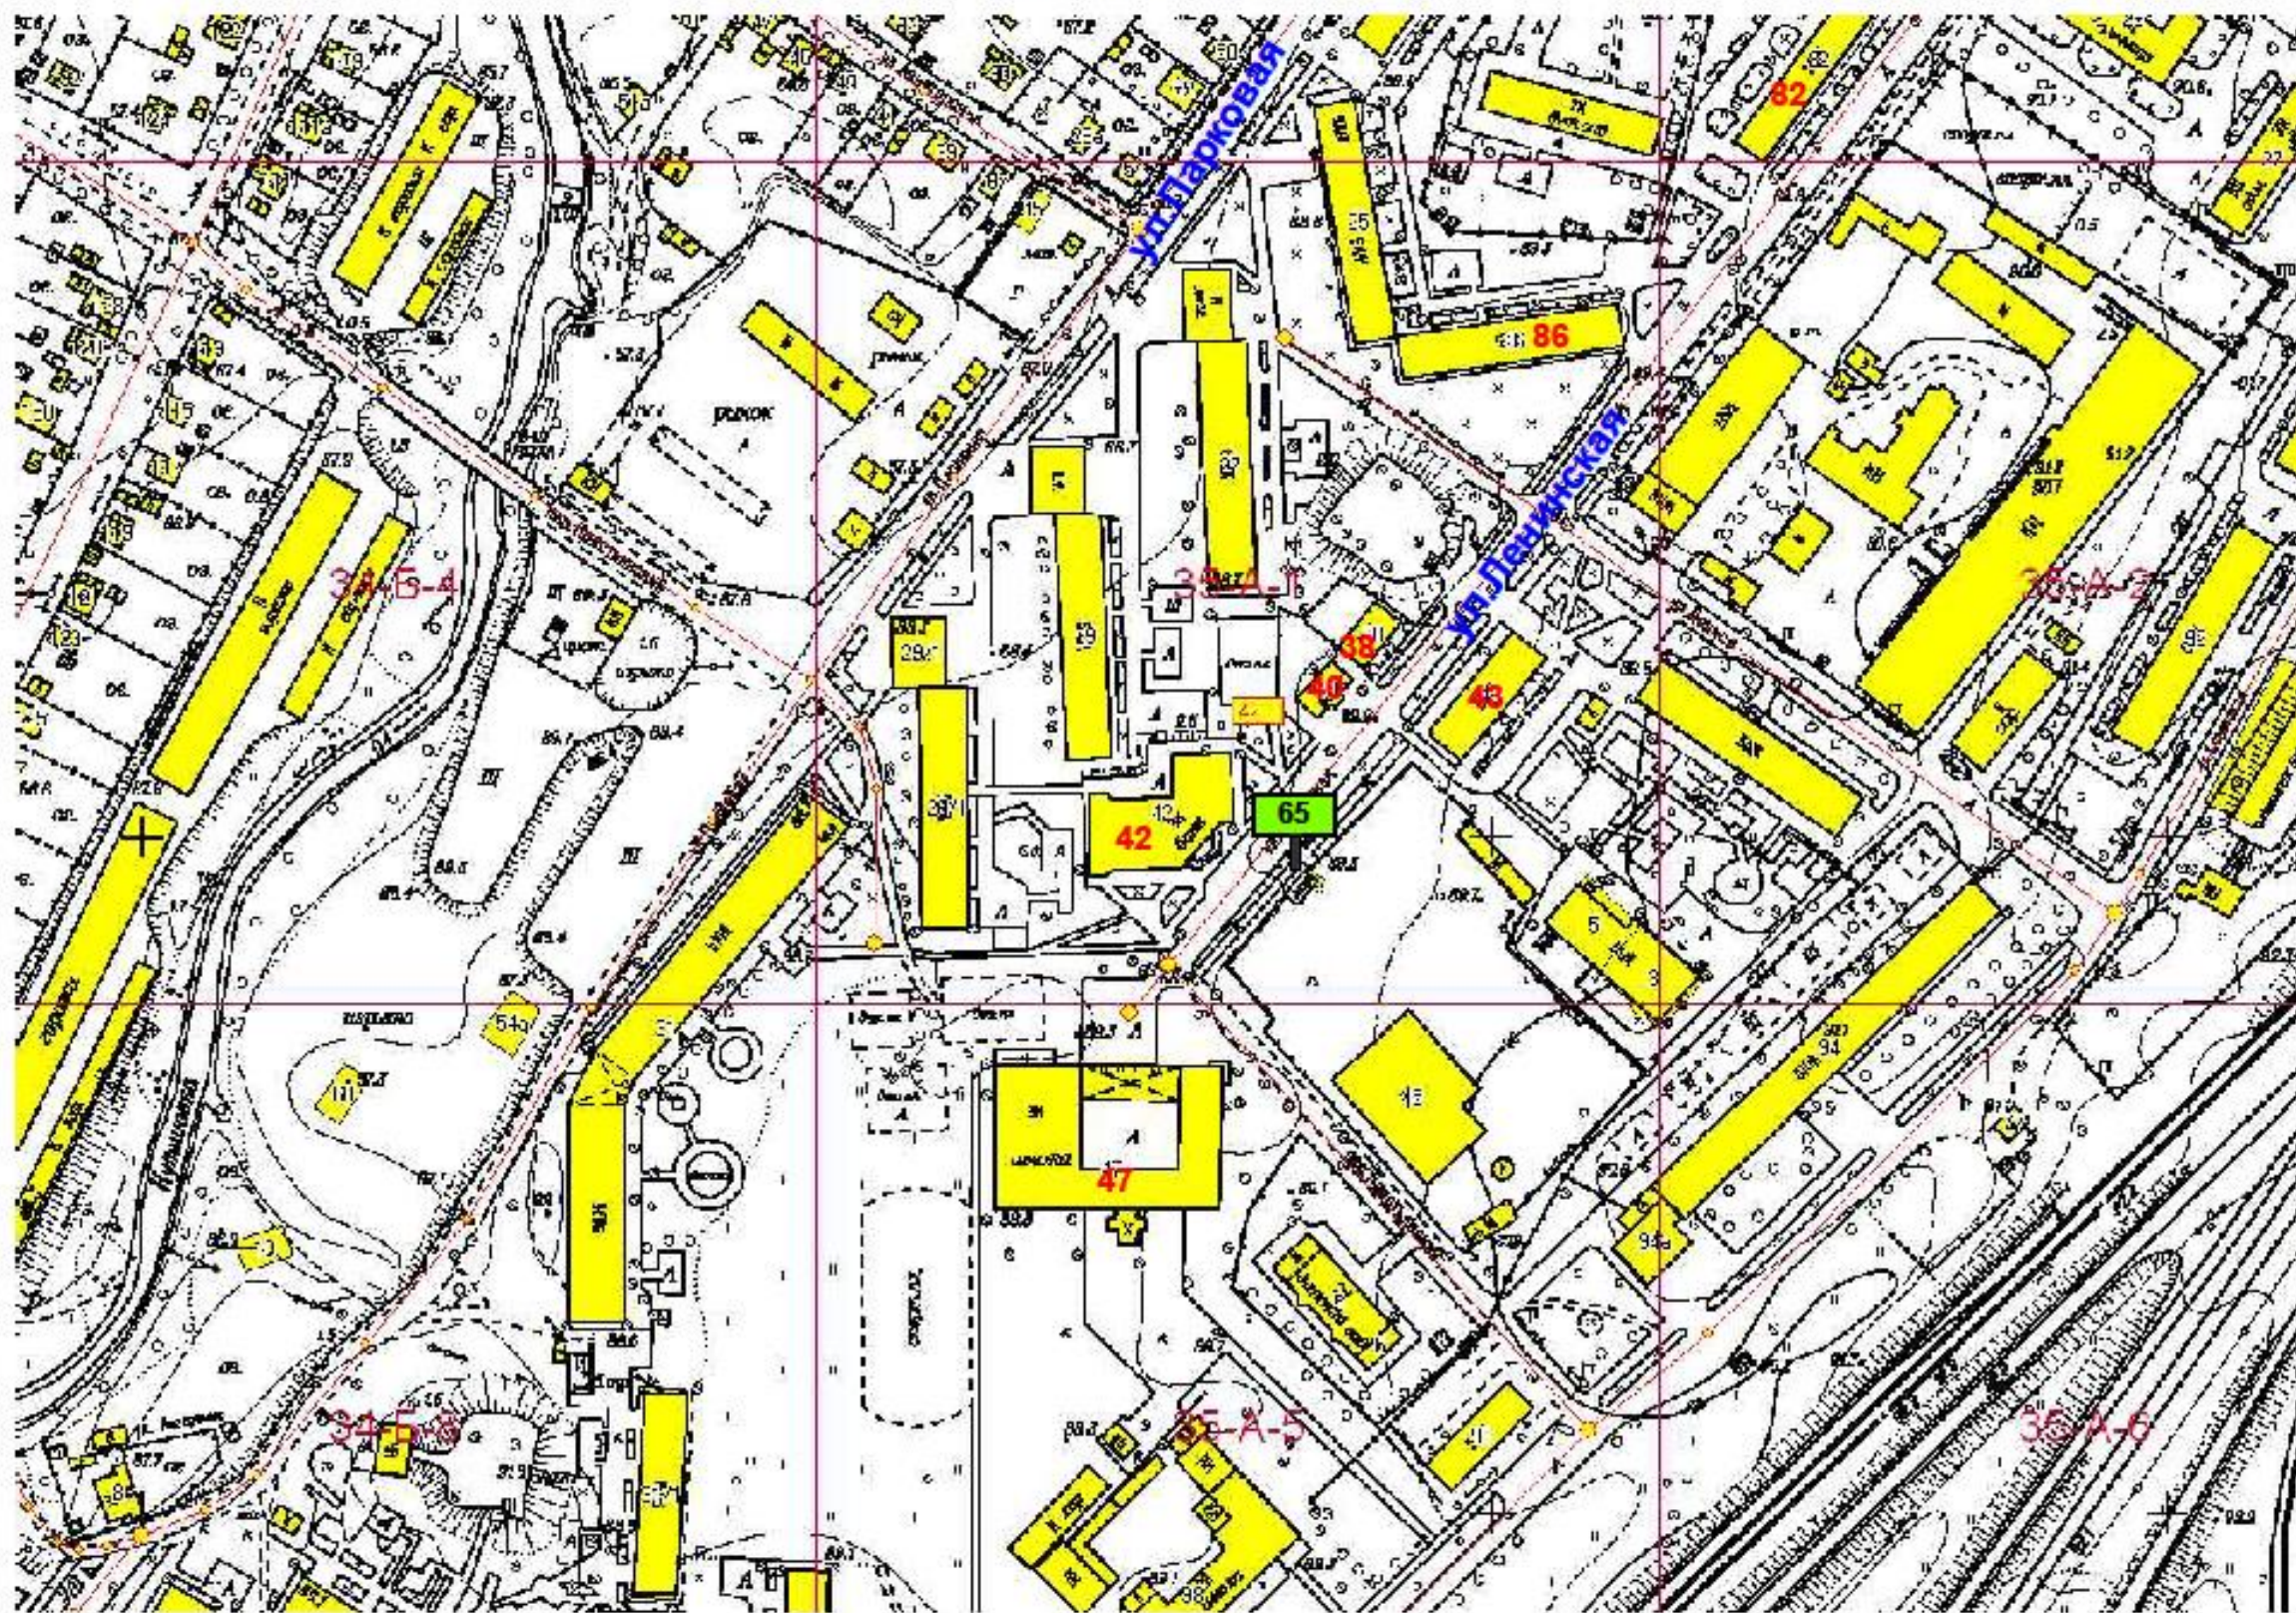

**Схема размещения рекламной конструкции на территории
городского округа Спасск - Дальний выполнена на
картографической основе**

Изм.	Колуч	№ документа	Подпись	Дата

На земельном участке в 33 м на юго - восток от
здания ул. Ленинская, 42