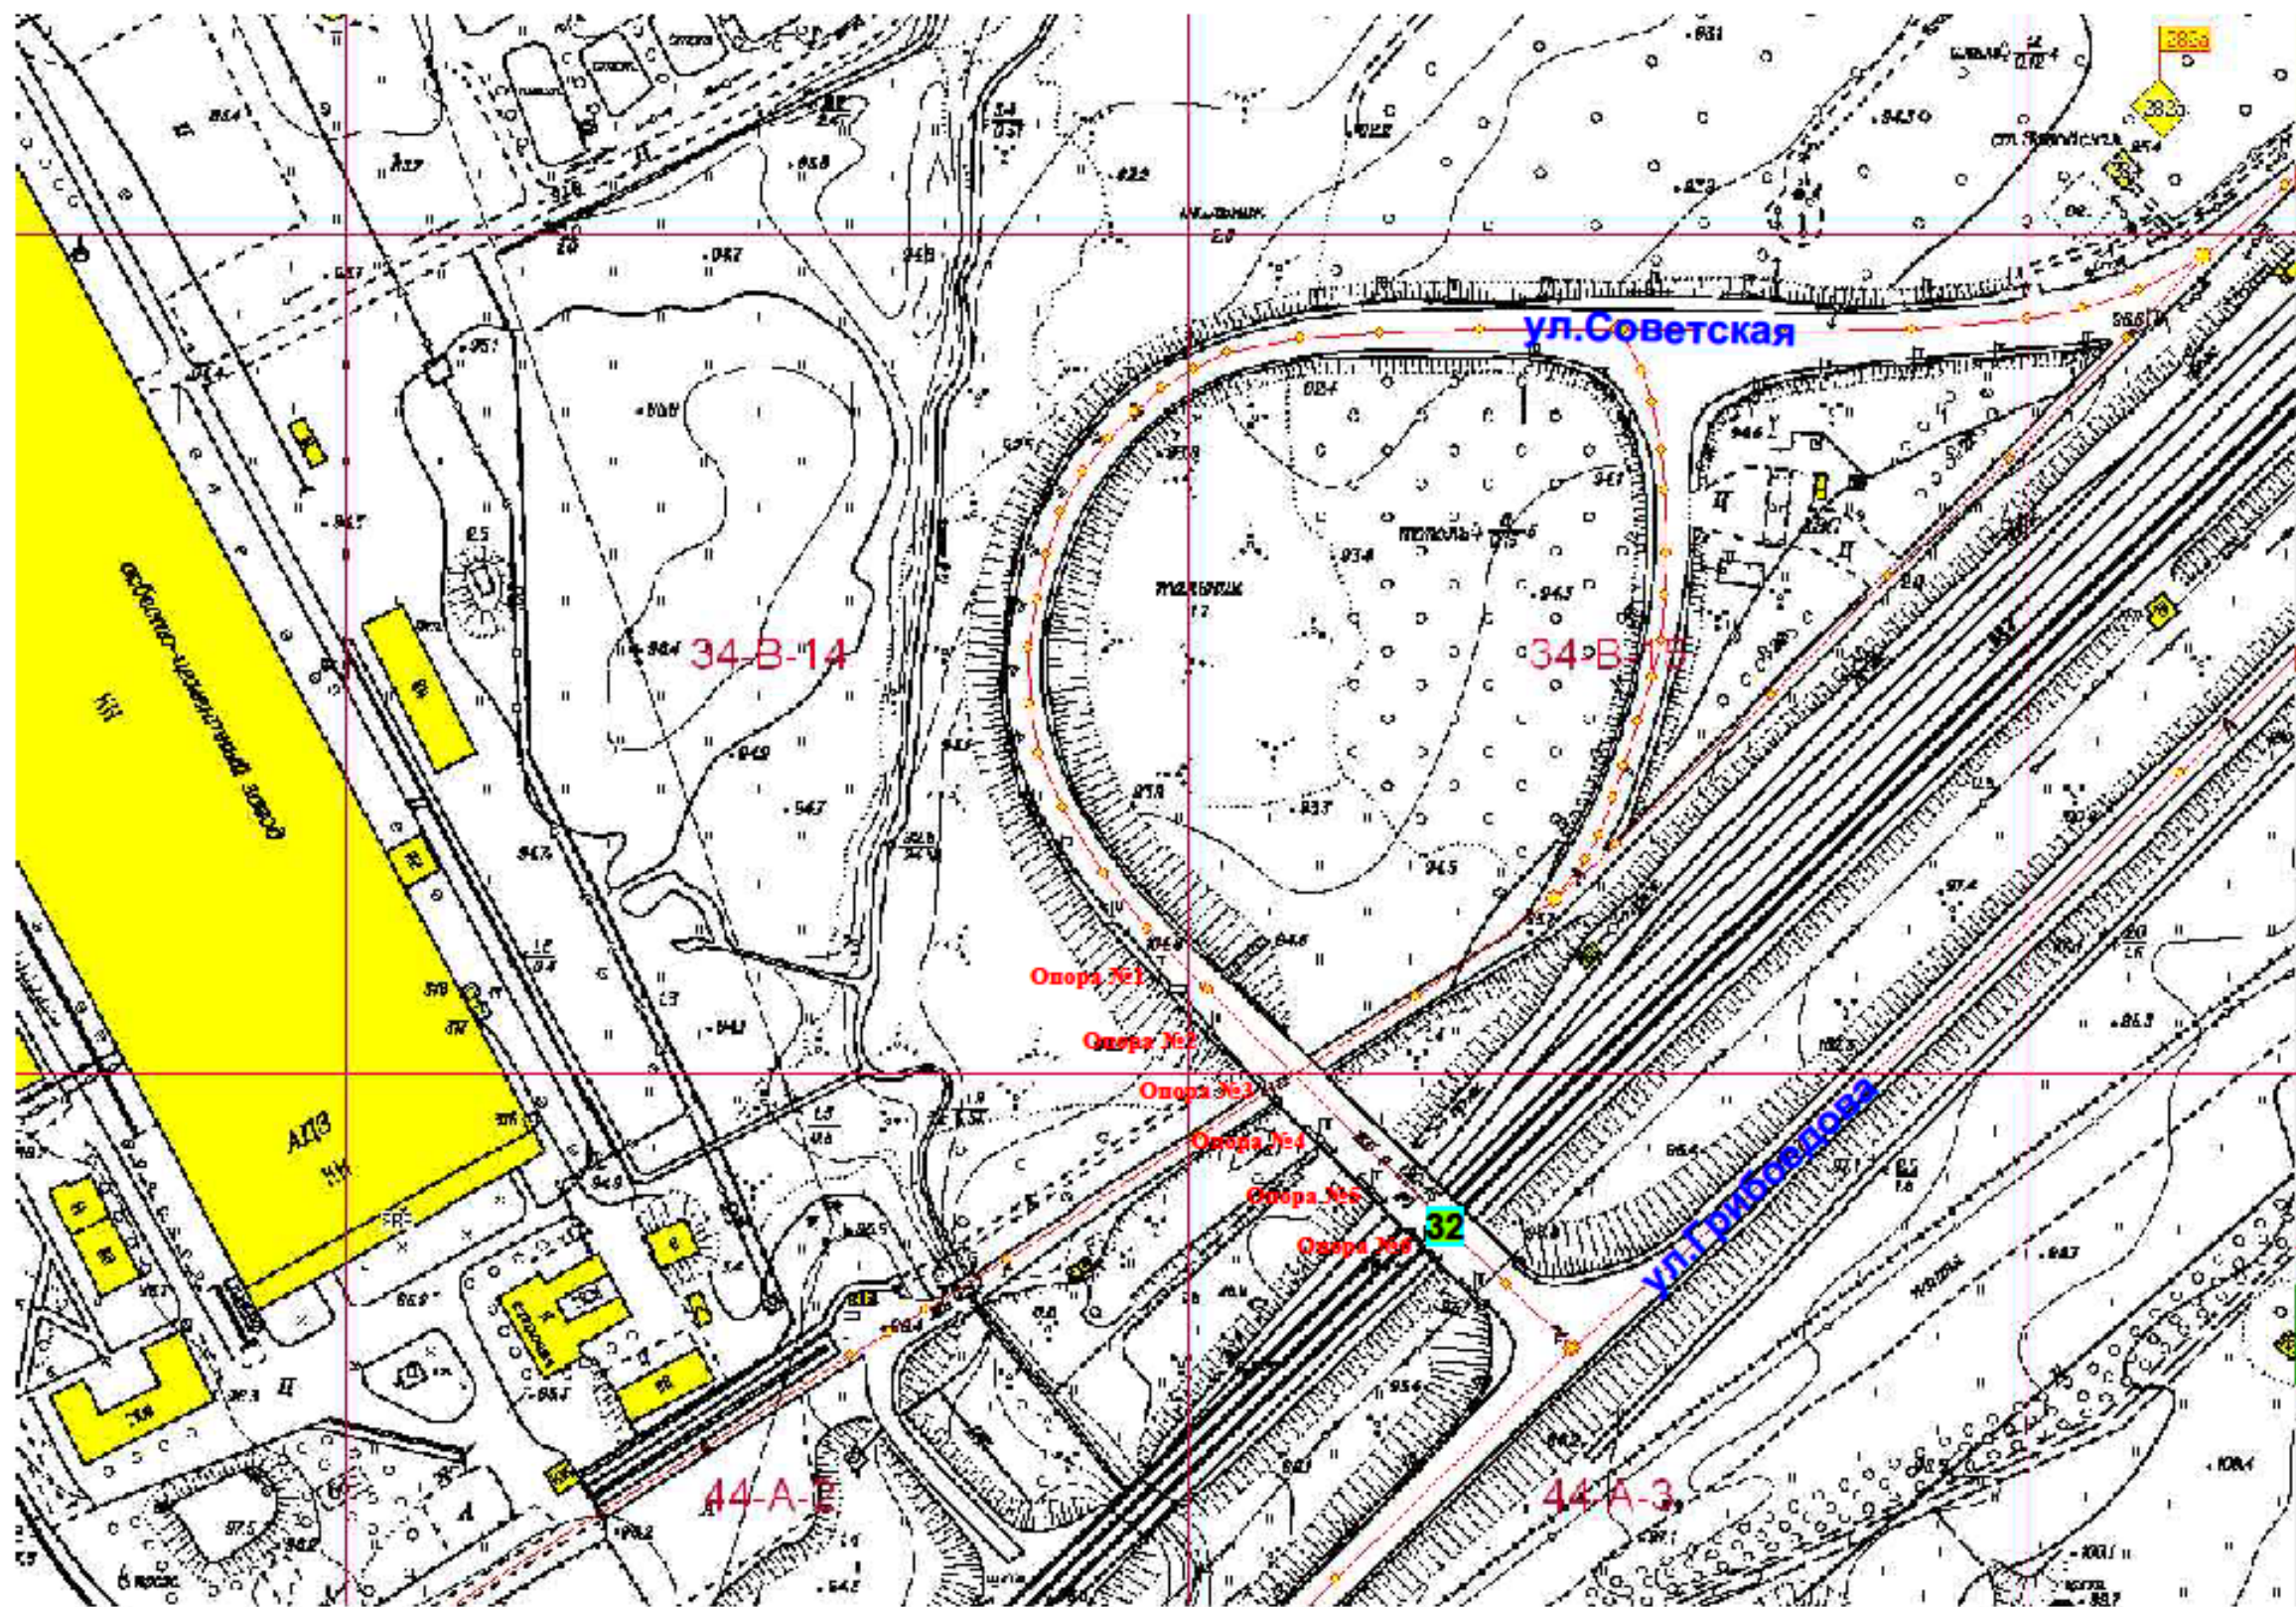

**Схема размещения рекламной конструкции на территории
городского округа Спасск - Дальний выполнена на
картографической основе**

Изм.	Кол.уч.	№ документа	Подпись	Дата

На опоре №6 электроосвещения путепровода
ул. Советская