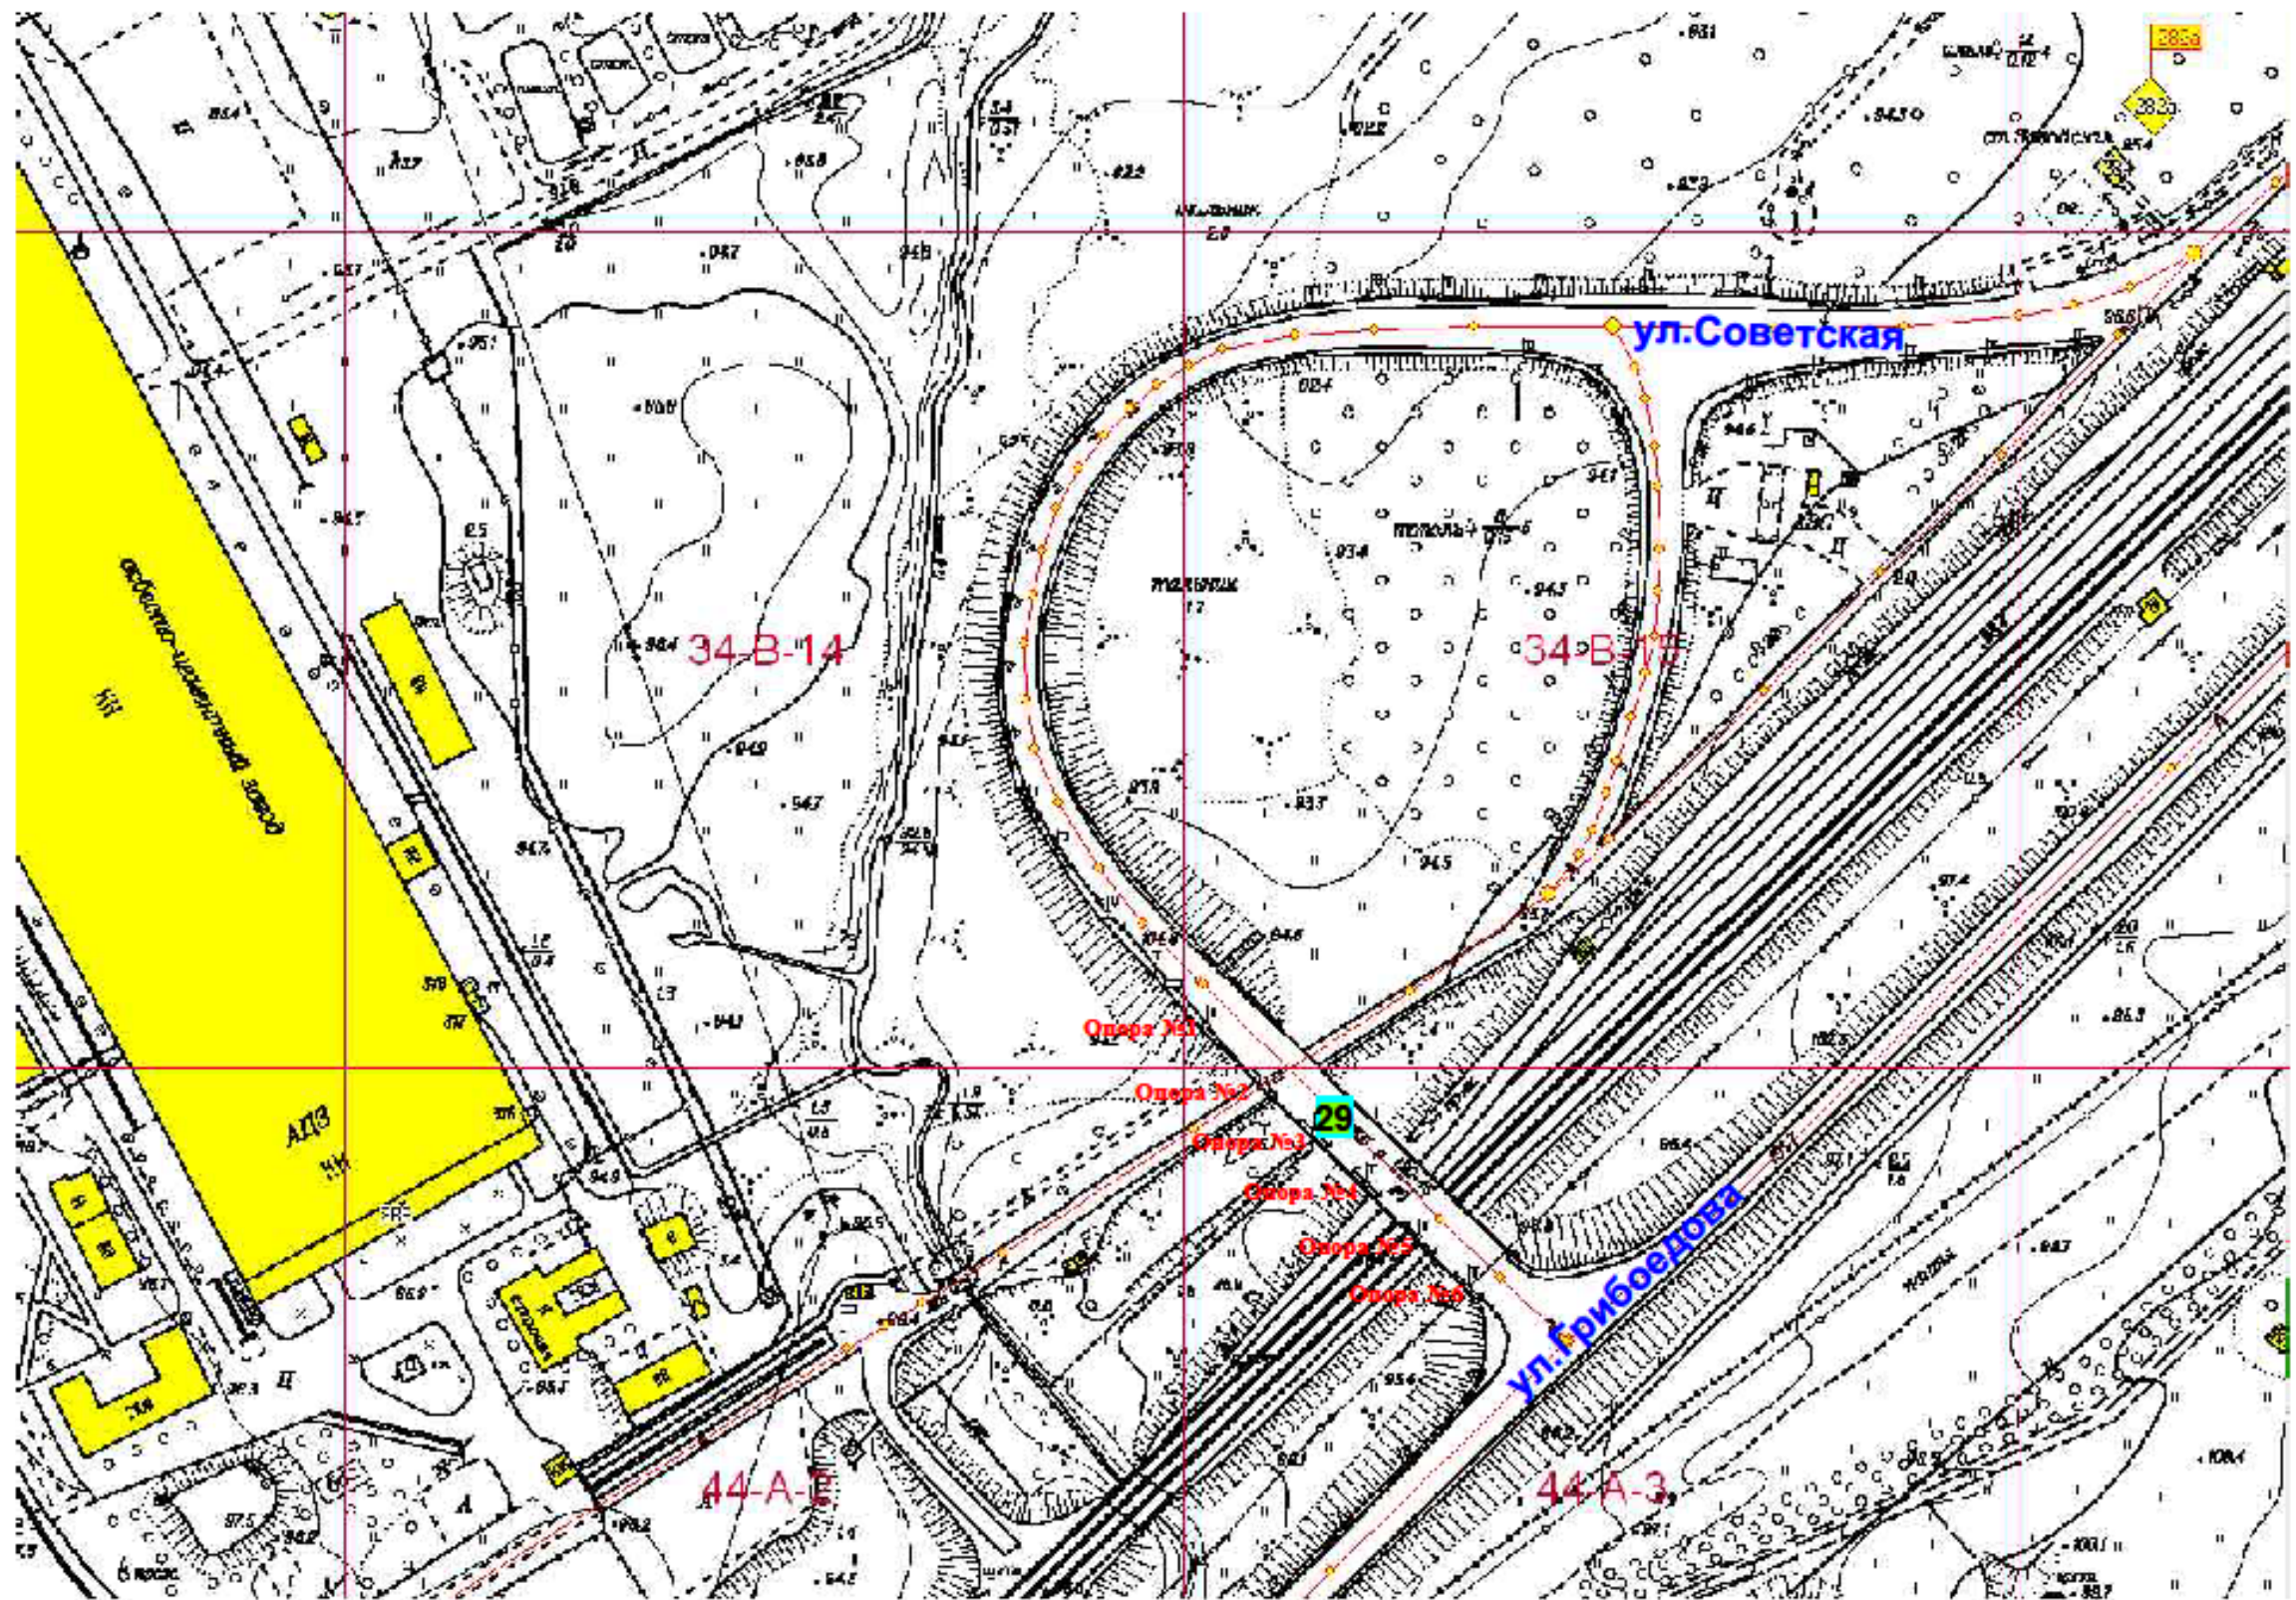

**Схема размещения рекламной конструкции на территории
городского округа Спасск - Дальний выполнена на
картографической основе**

Имя	Колуч	И документа	Подпись	Дата

На опоре №3 электроосвещения путепровода
ул.Советская