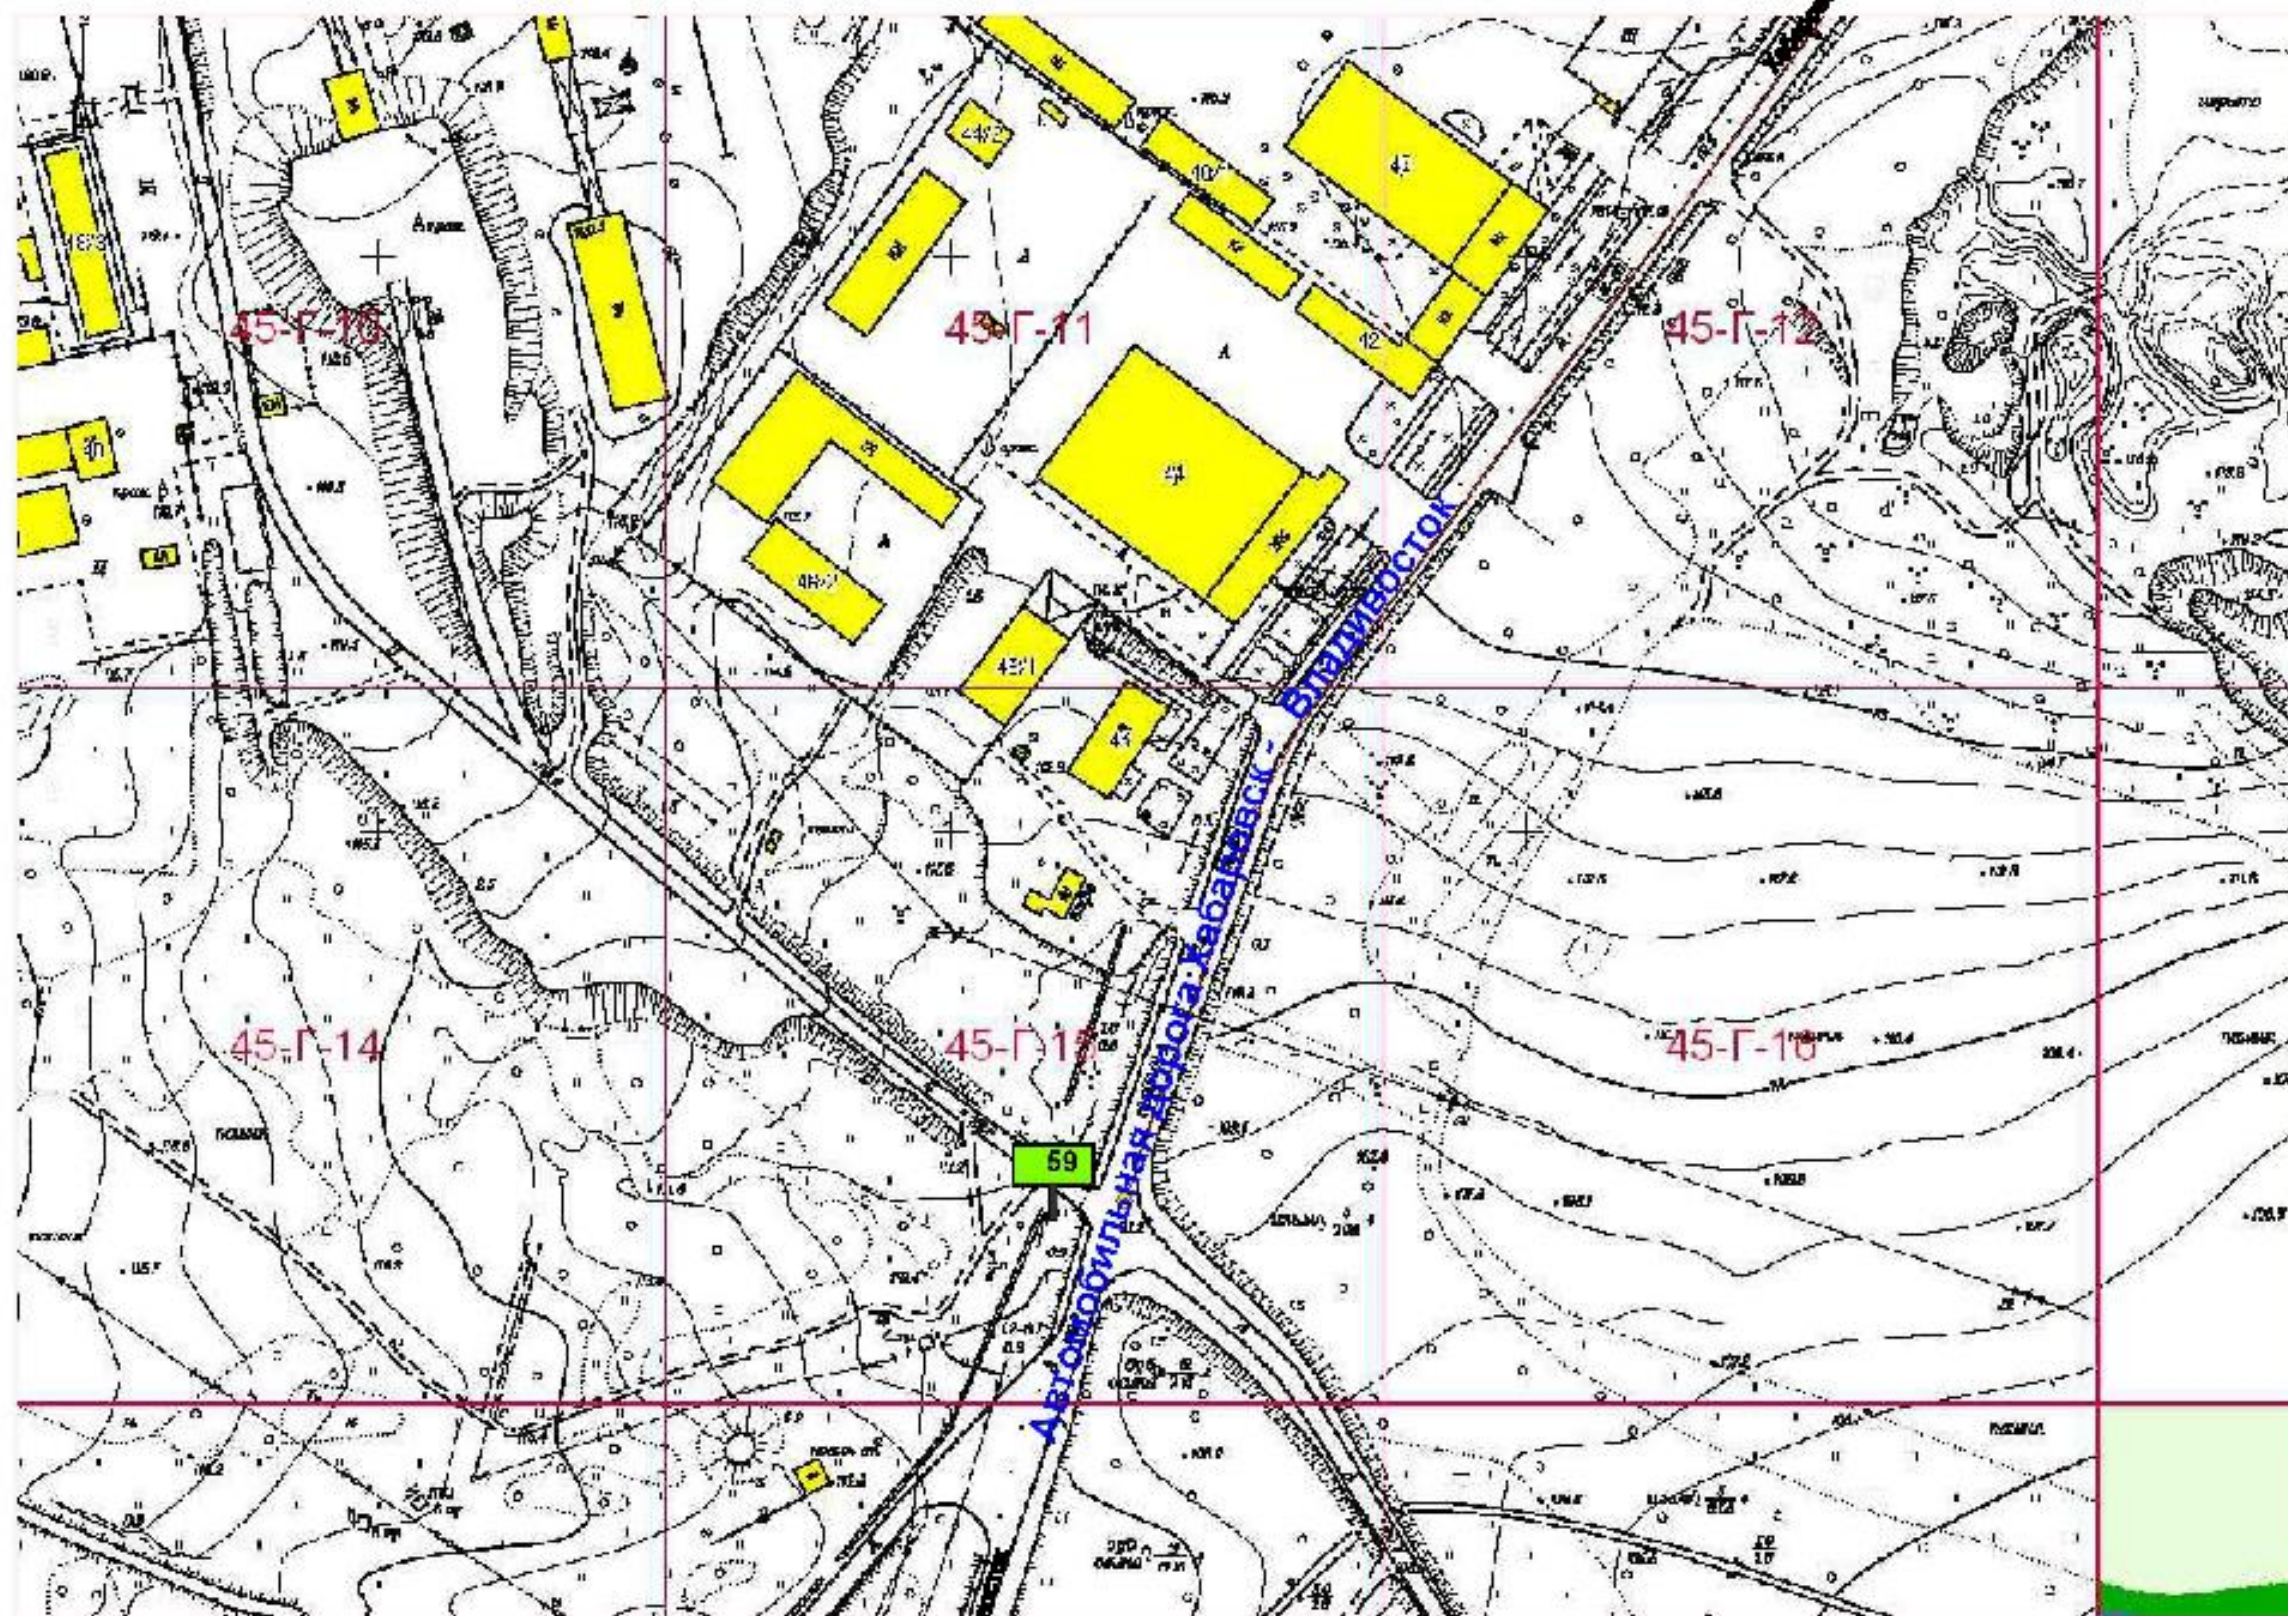

Схема размещения рекламной конструкции на территории
городского округа Спасск - Дальний выполнена на
картографической основе

					На земельном участке в придорожной полосе федеральной автомобильной дороги Хабаровск - Владивосток, 535 км +350 м	Лист 59
Изм.	Кол-во	№ документа	Подпись	Дата