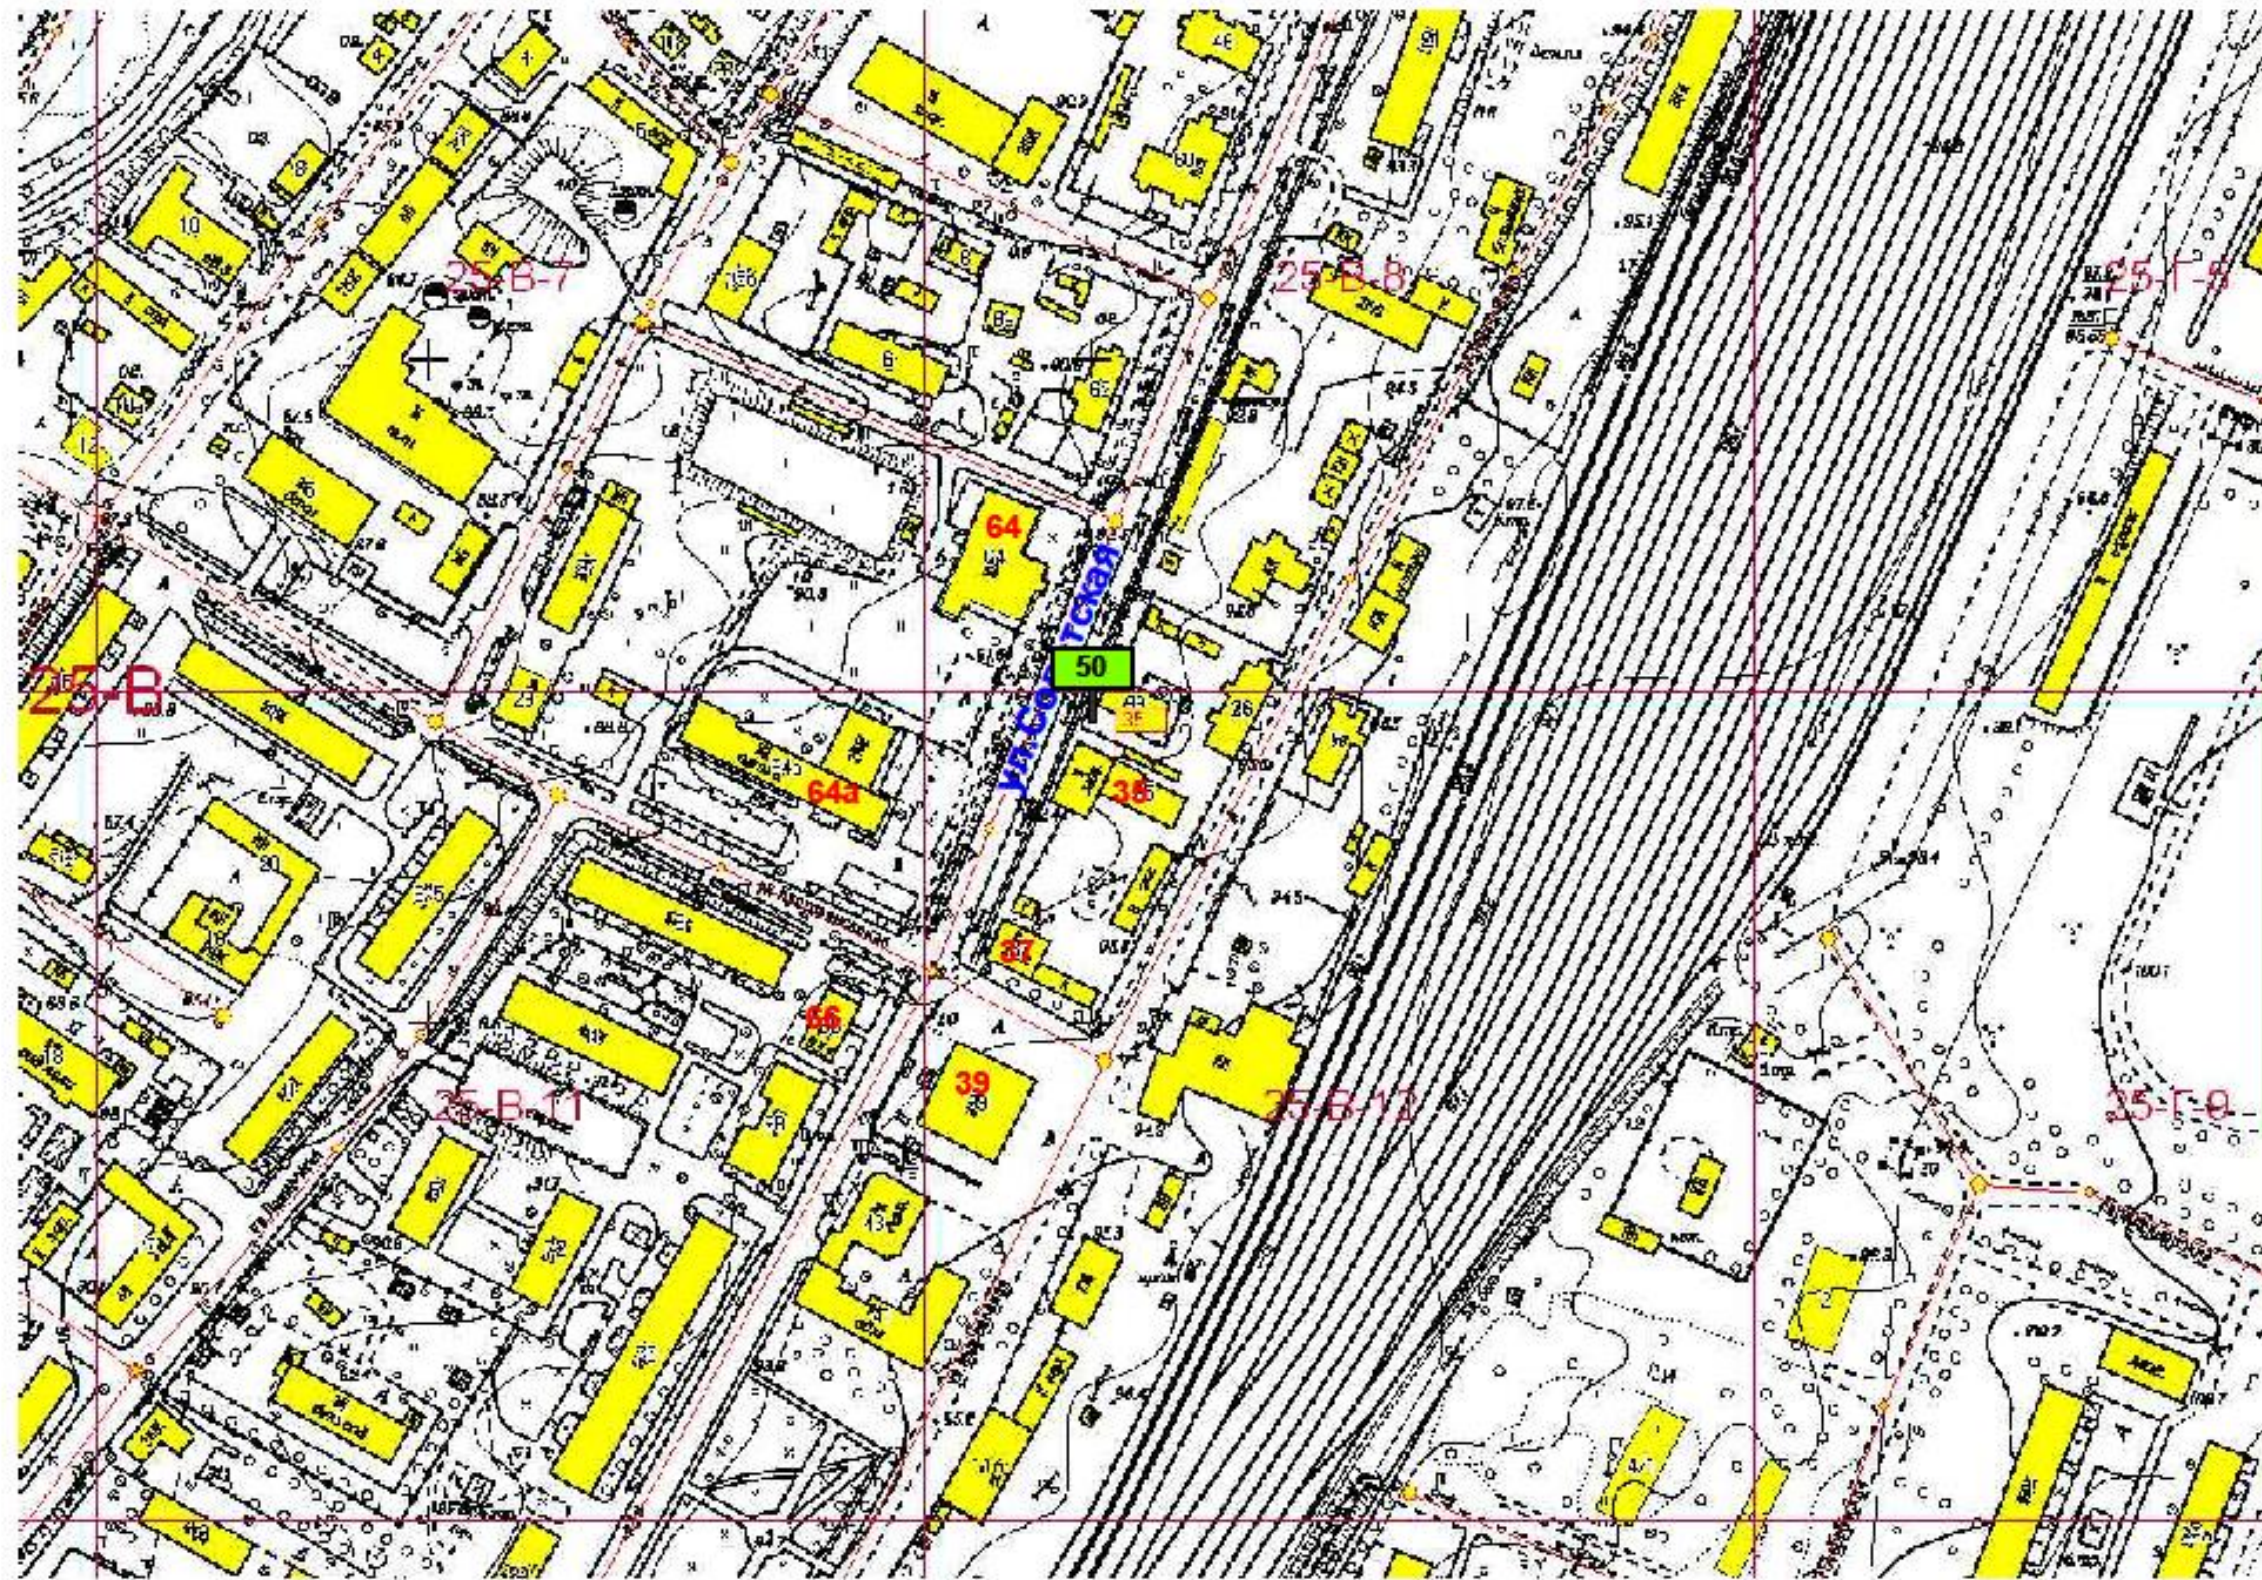

**Схема размещения рекламной конструкции на территории
городского округа Спасск - Дальний выполнена на
картографической основе**

Изм.	Кол.уч.	№ документа	Подпись	Дата

На земельном участке в 7 м на запад от здания
ул.Советская,35