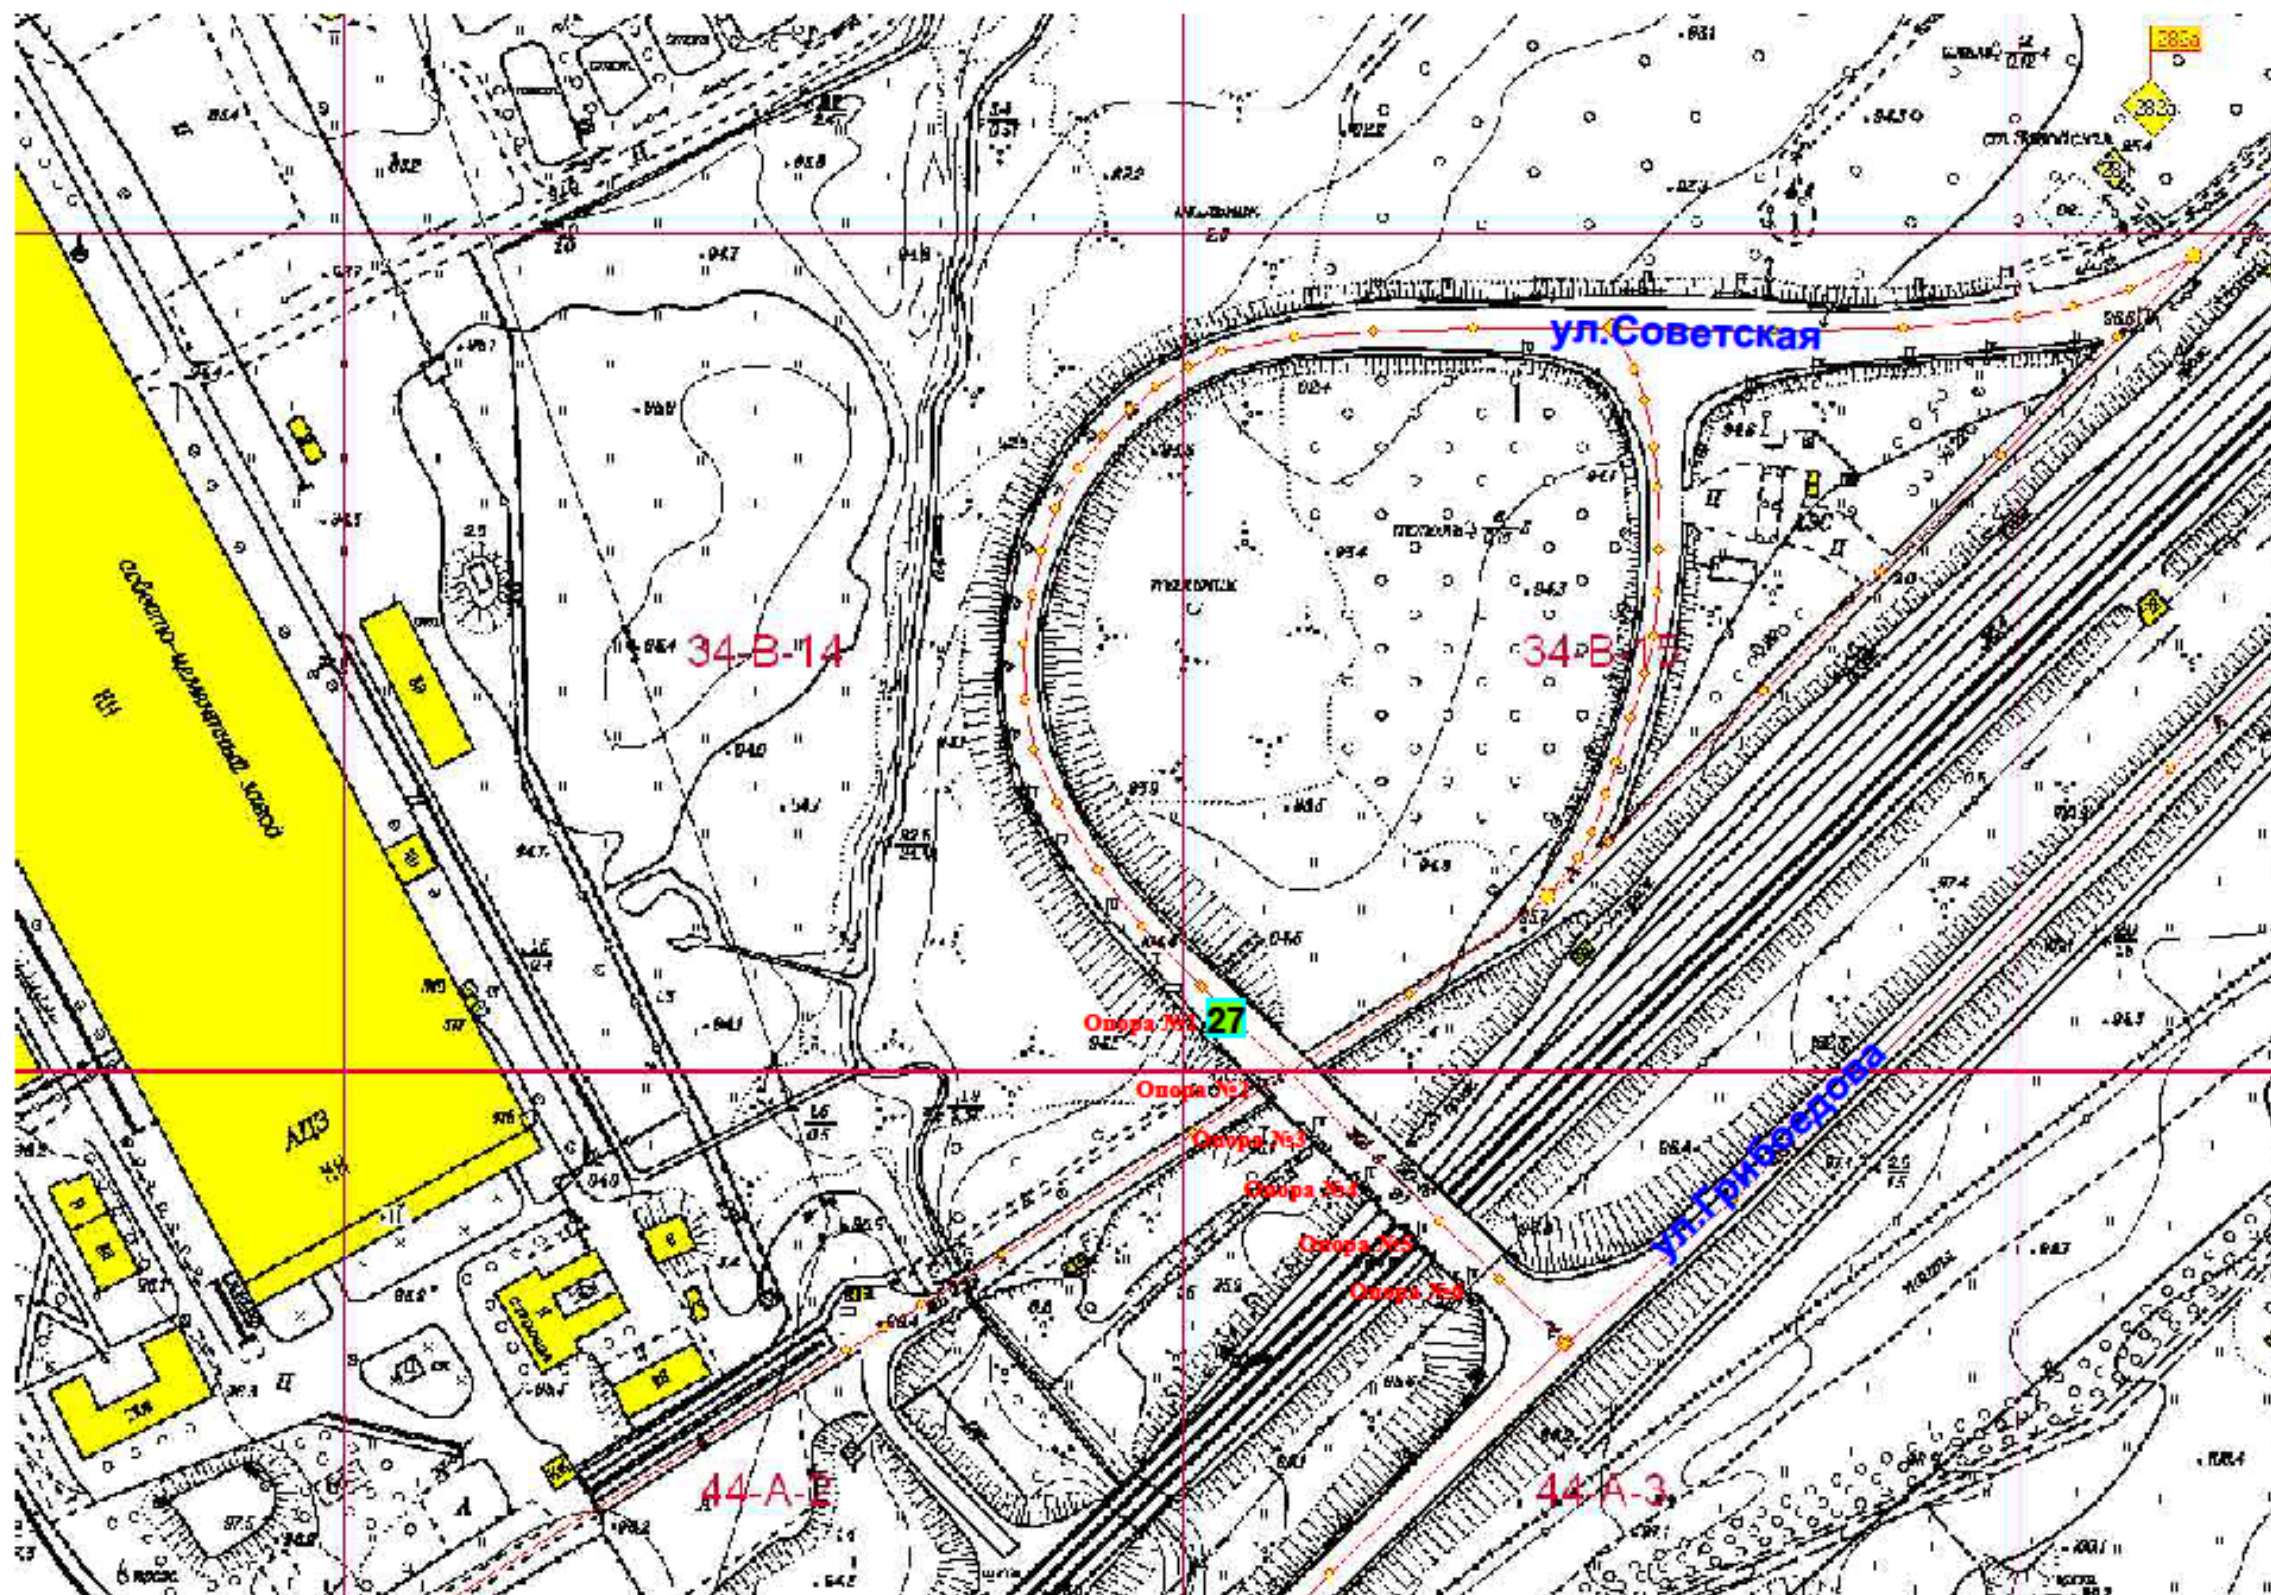

**Схема размещения рекламной конструкции на территории
городского округа Спасск - Дальний выполнена на
картографической основе**

Изм.	Кол.уч.	№ документа	Подпись	Дата

На опоре №1 электроосвещения путепровода
ул.Советская