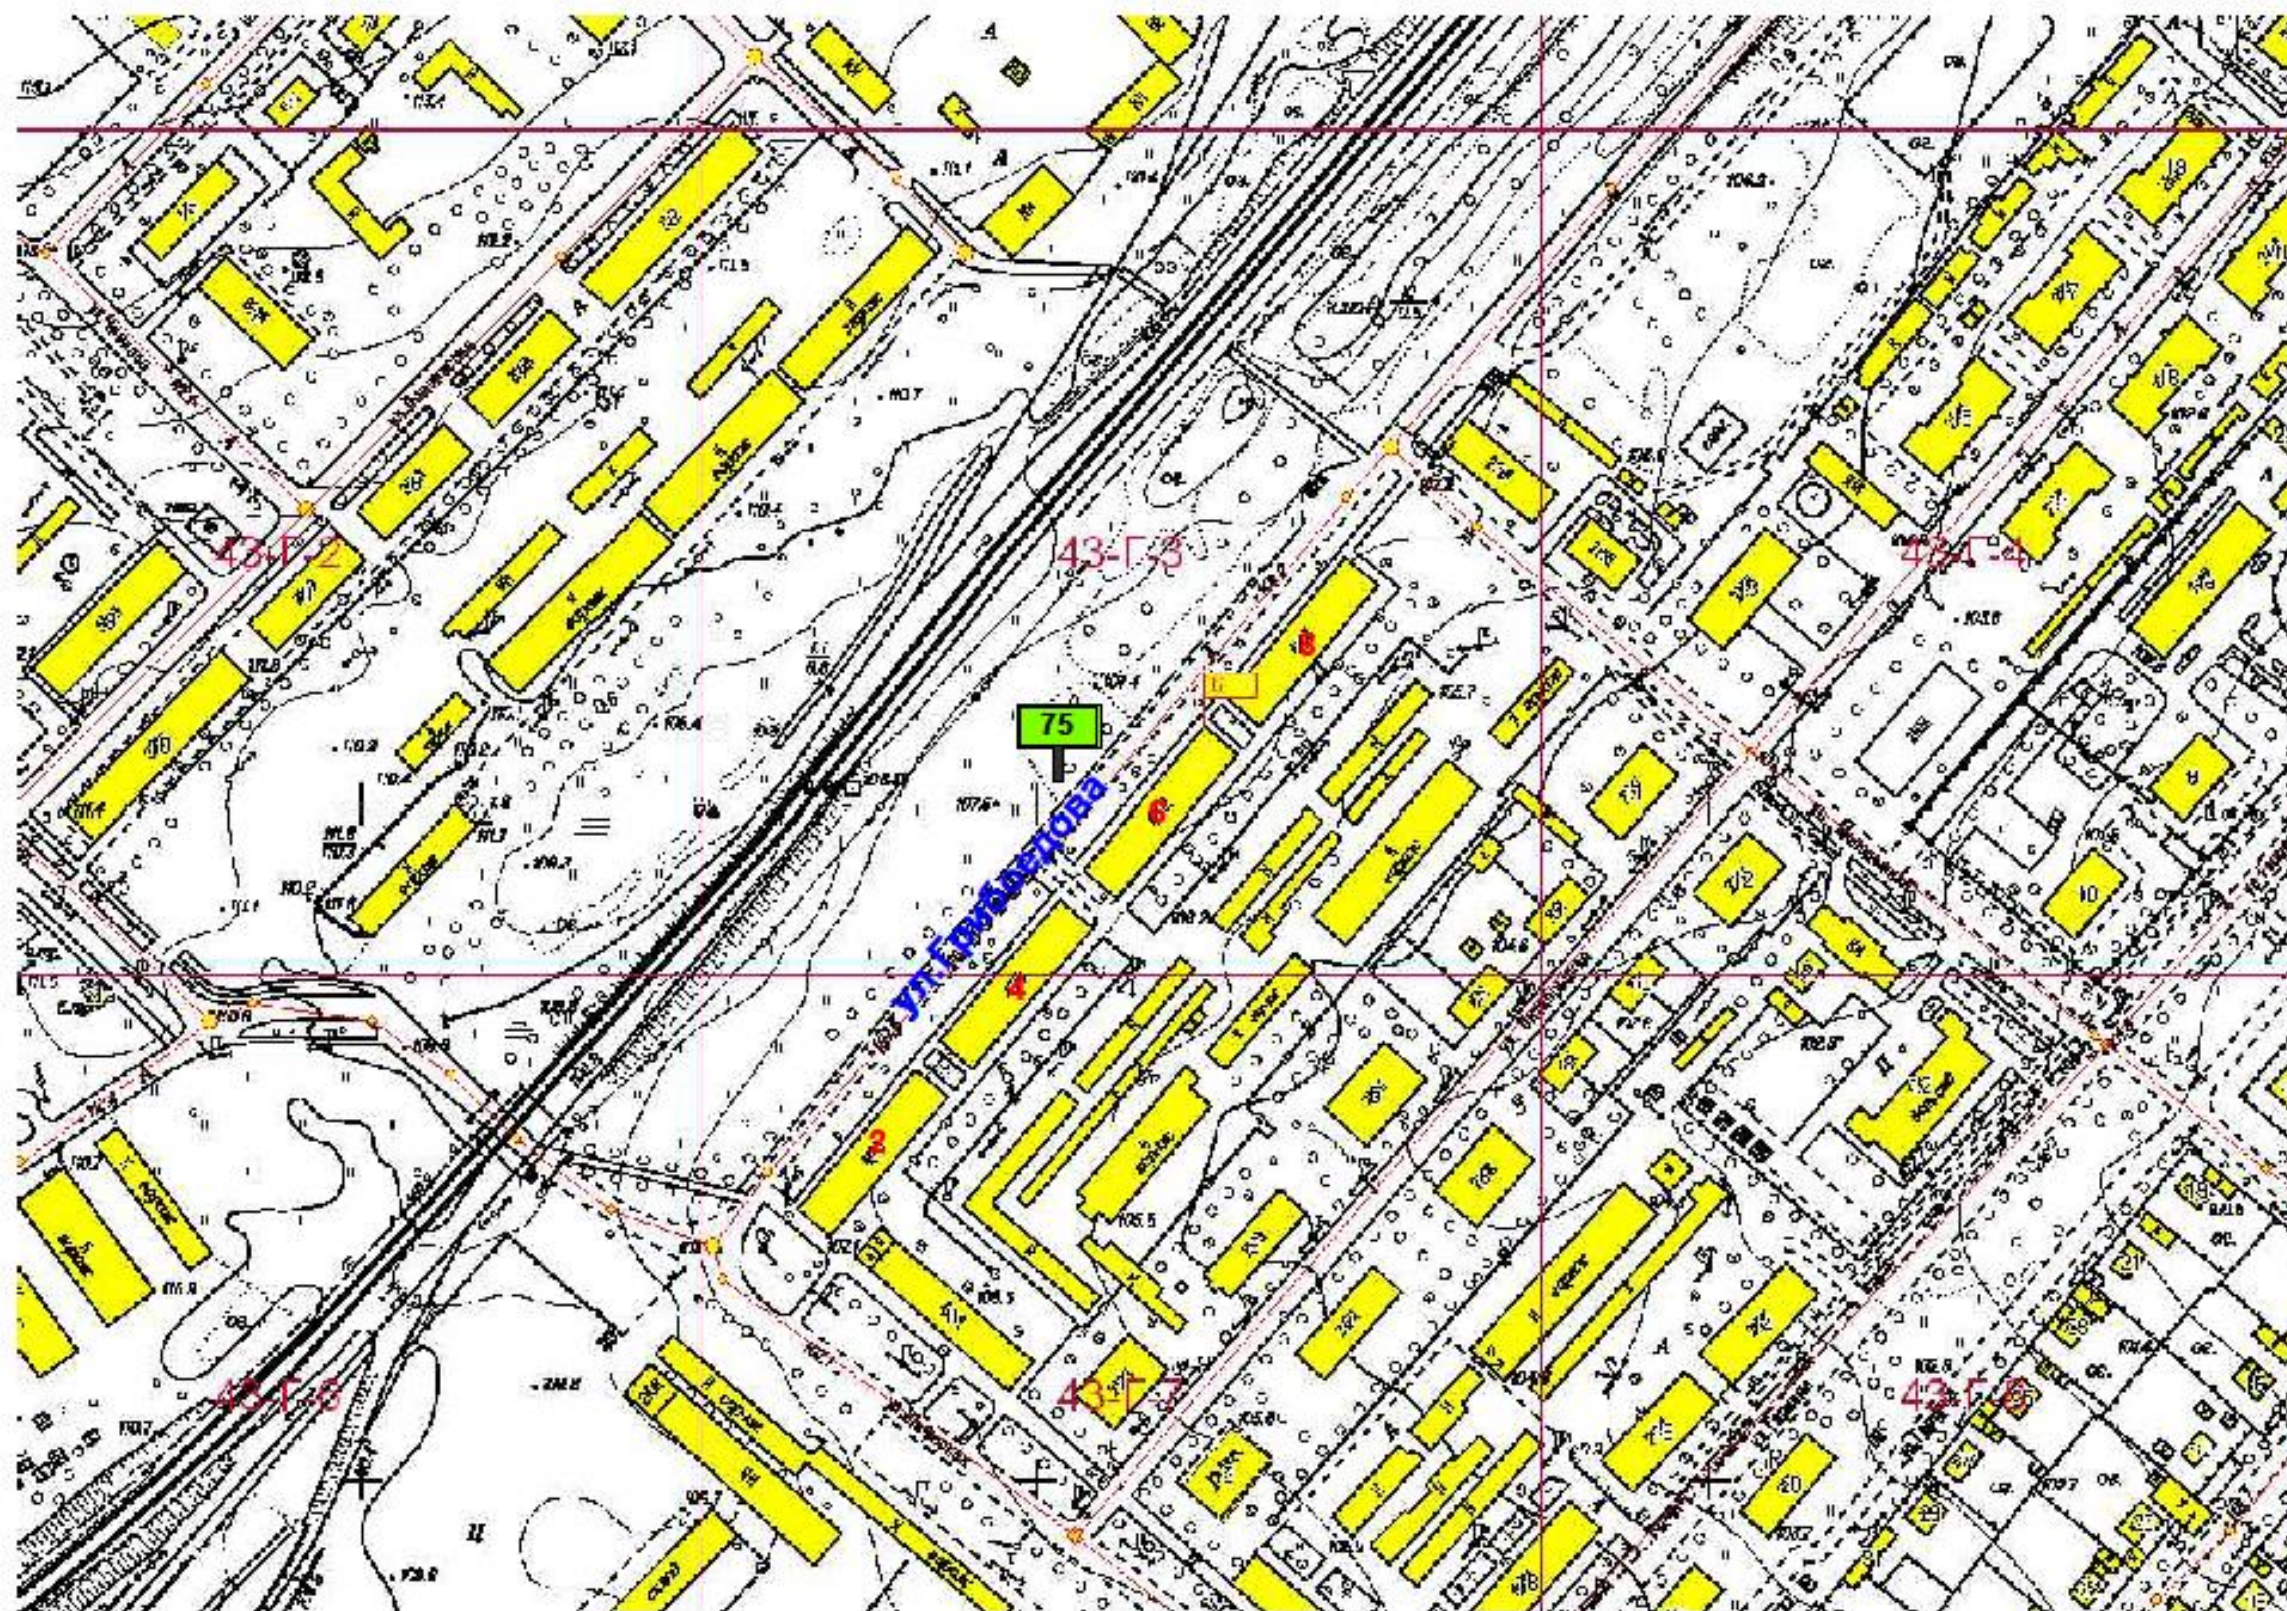

**Схема размещения рекламной конструкции на территории
городского округа Спасск - Дальний выполнена на
картографической основе**

Изм.	Кол.уч.	№ документа	Подпись	Дата

На земельном участке в 21 м. на северо-запад от здания ул.Грибоедова,6