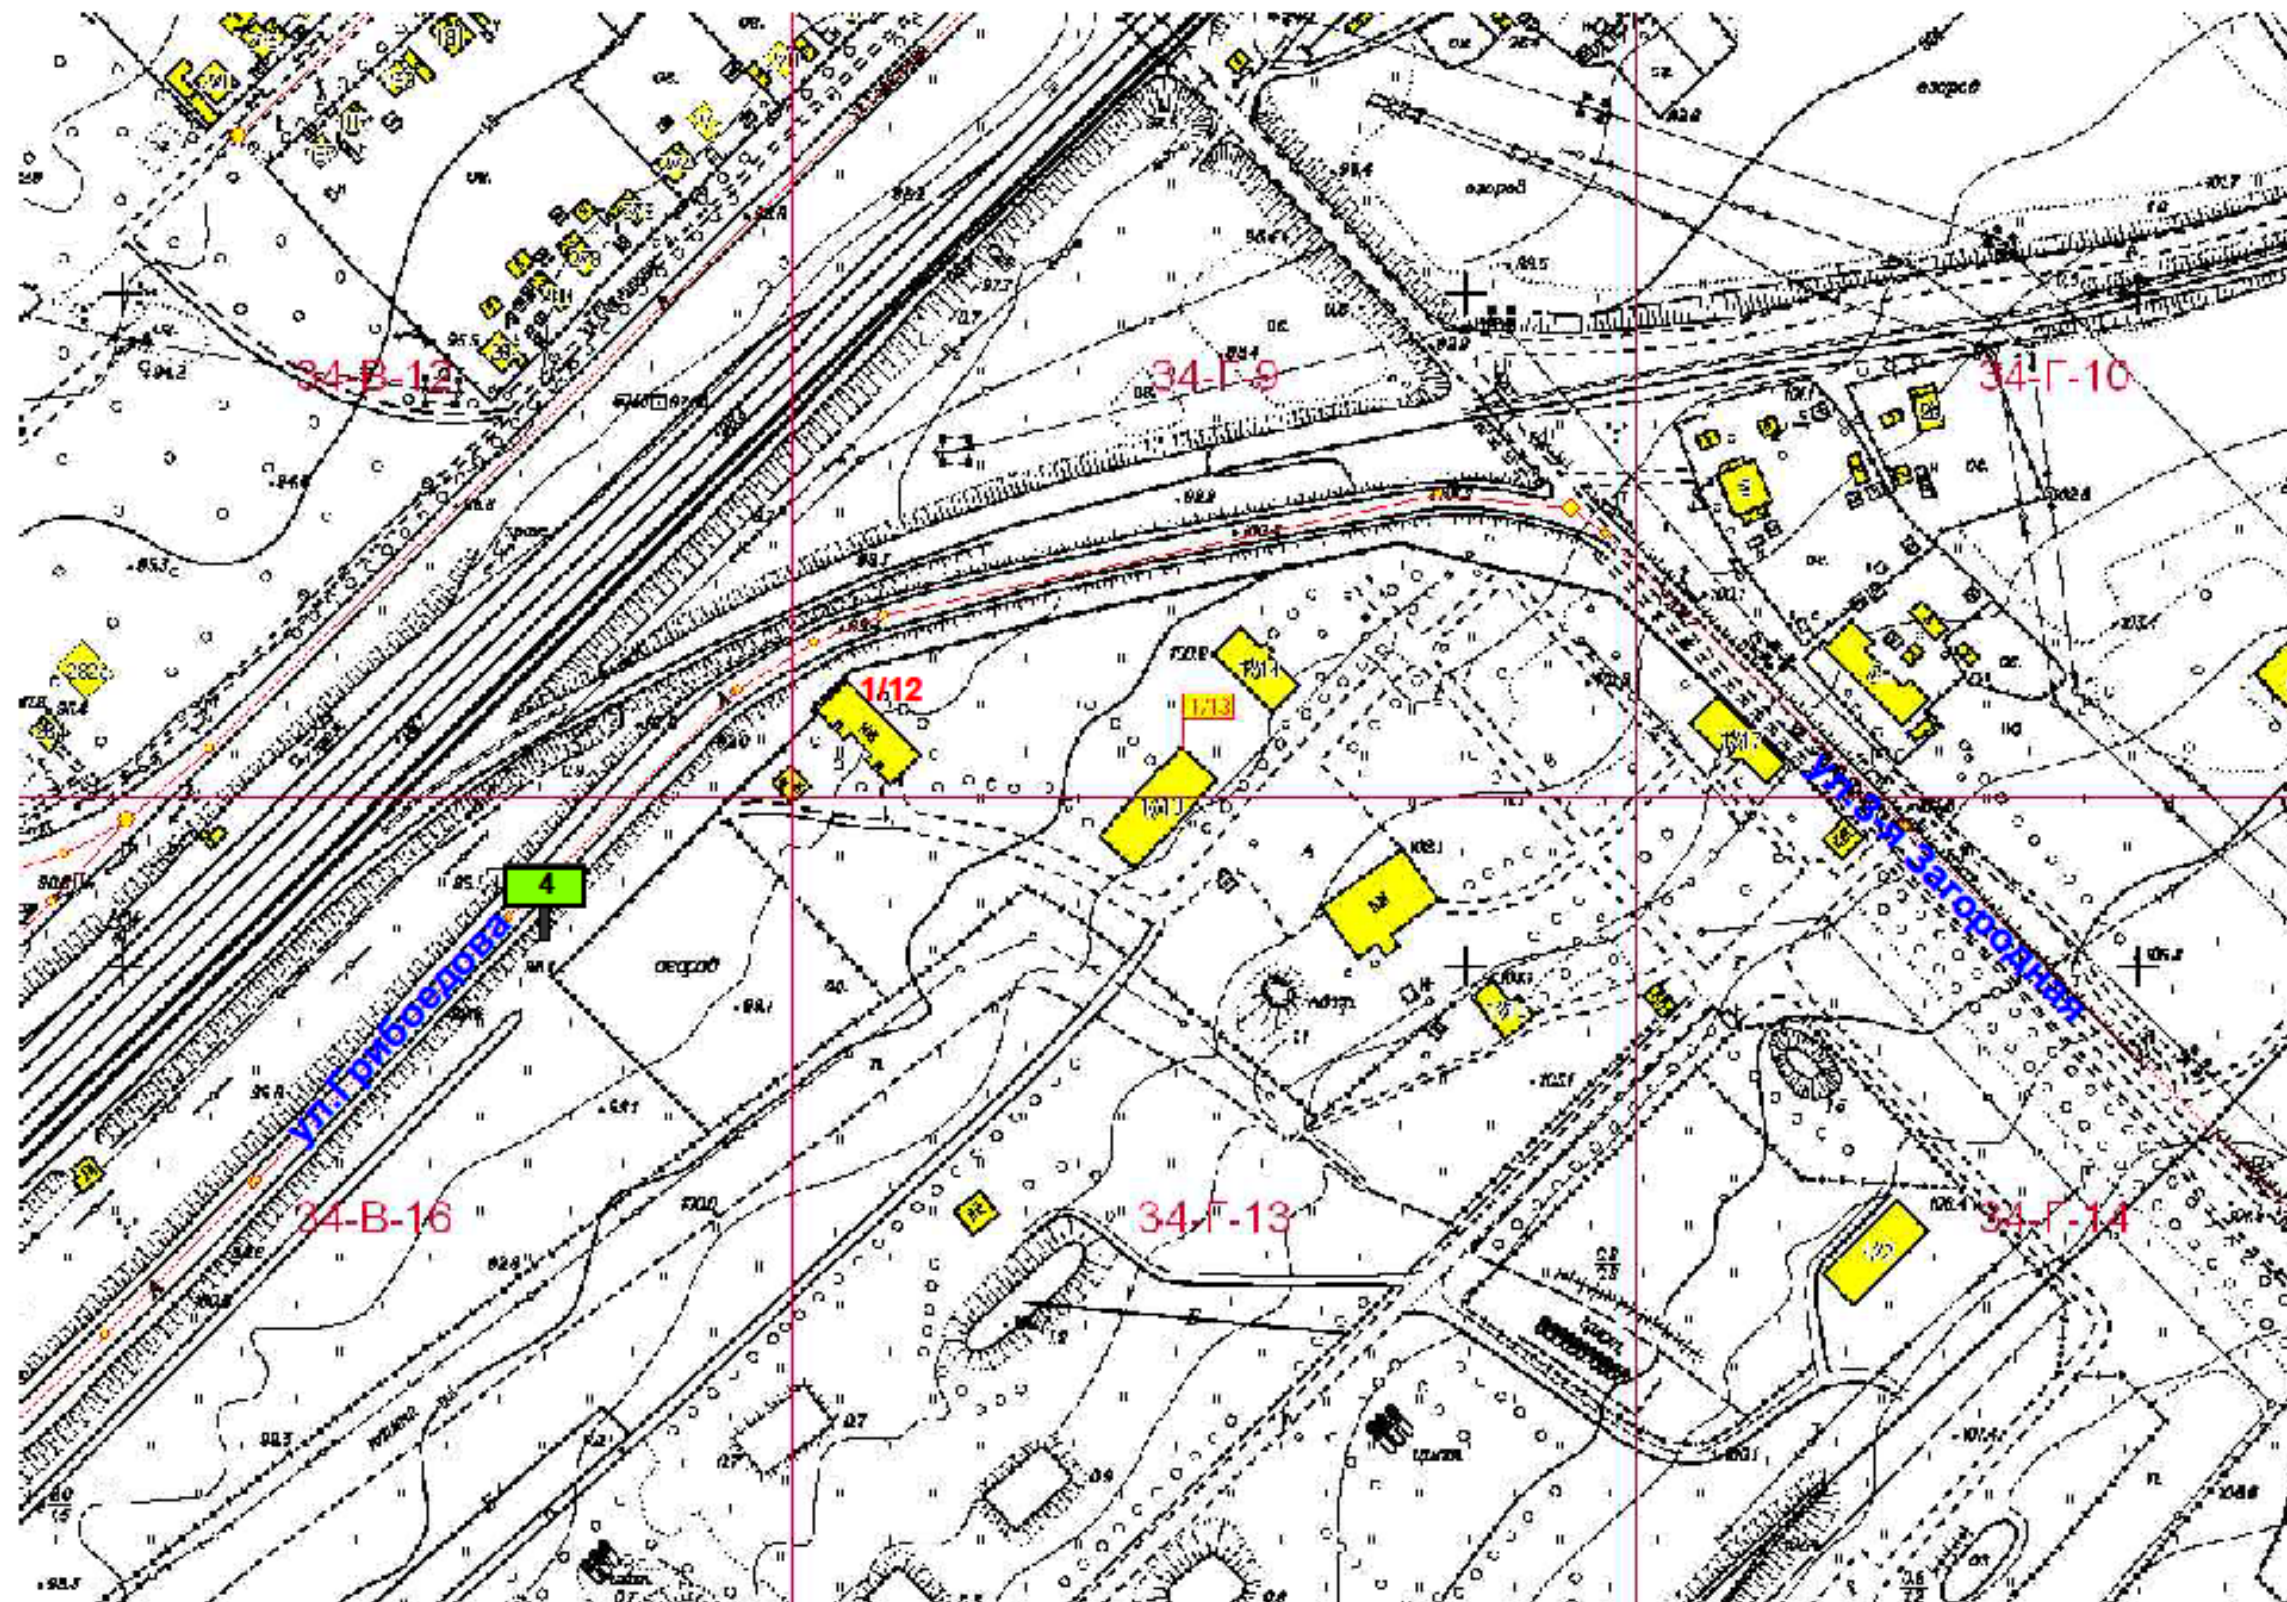

**Схема размещения рекламной конструкции на территории
городского округа Спасск - Дальний выполнена на
картографической основе**

Изм.	Колуч	№ документа	Подпись	Дата

На земельном участке ул.Грибоедова в 105
м. на юго - запад от здания 1/12 ул.3-я
Загородная