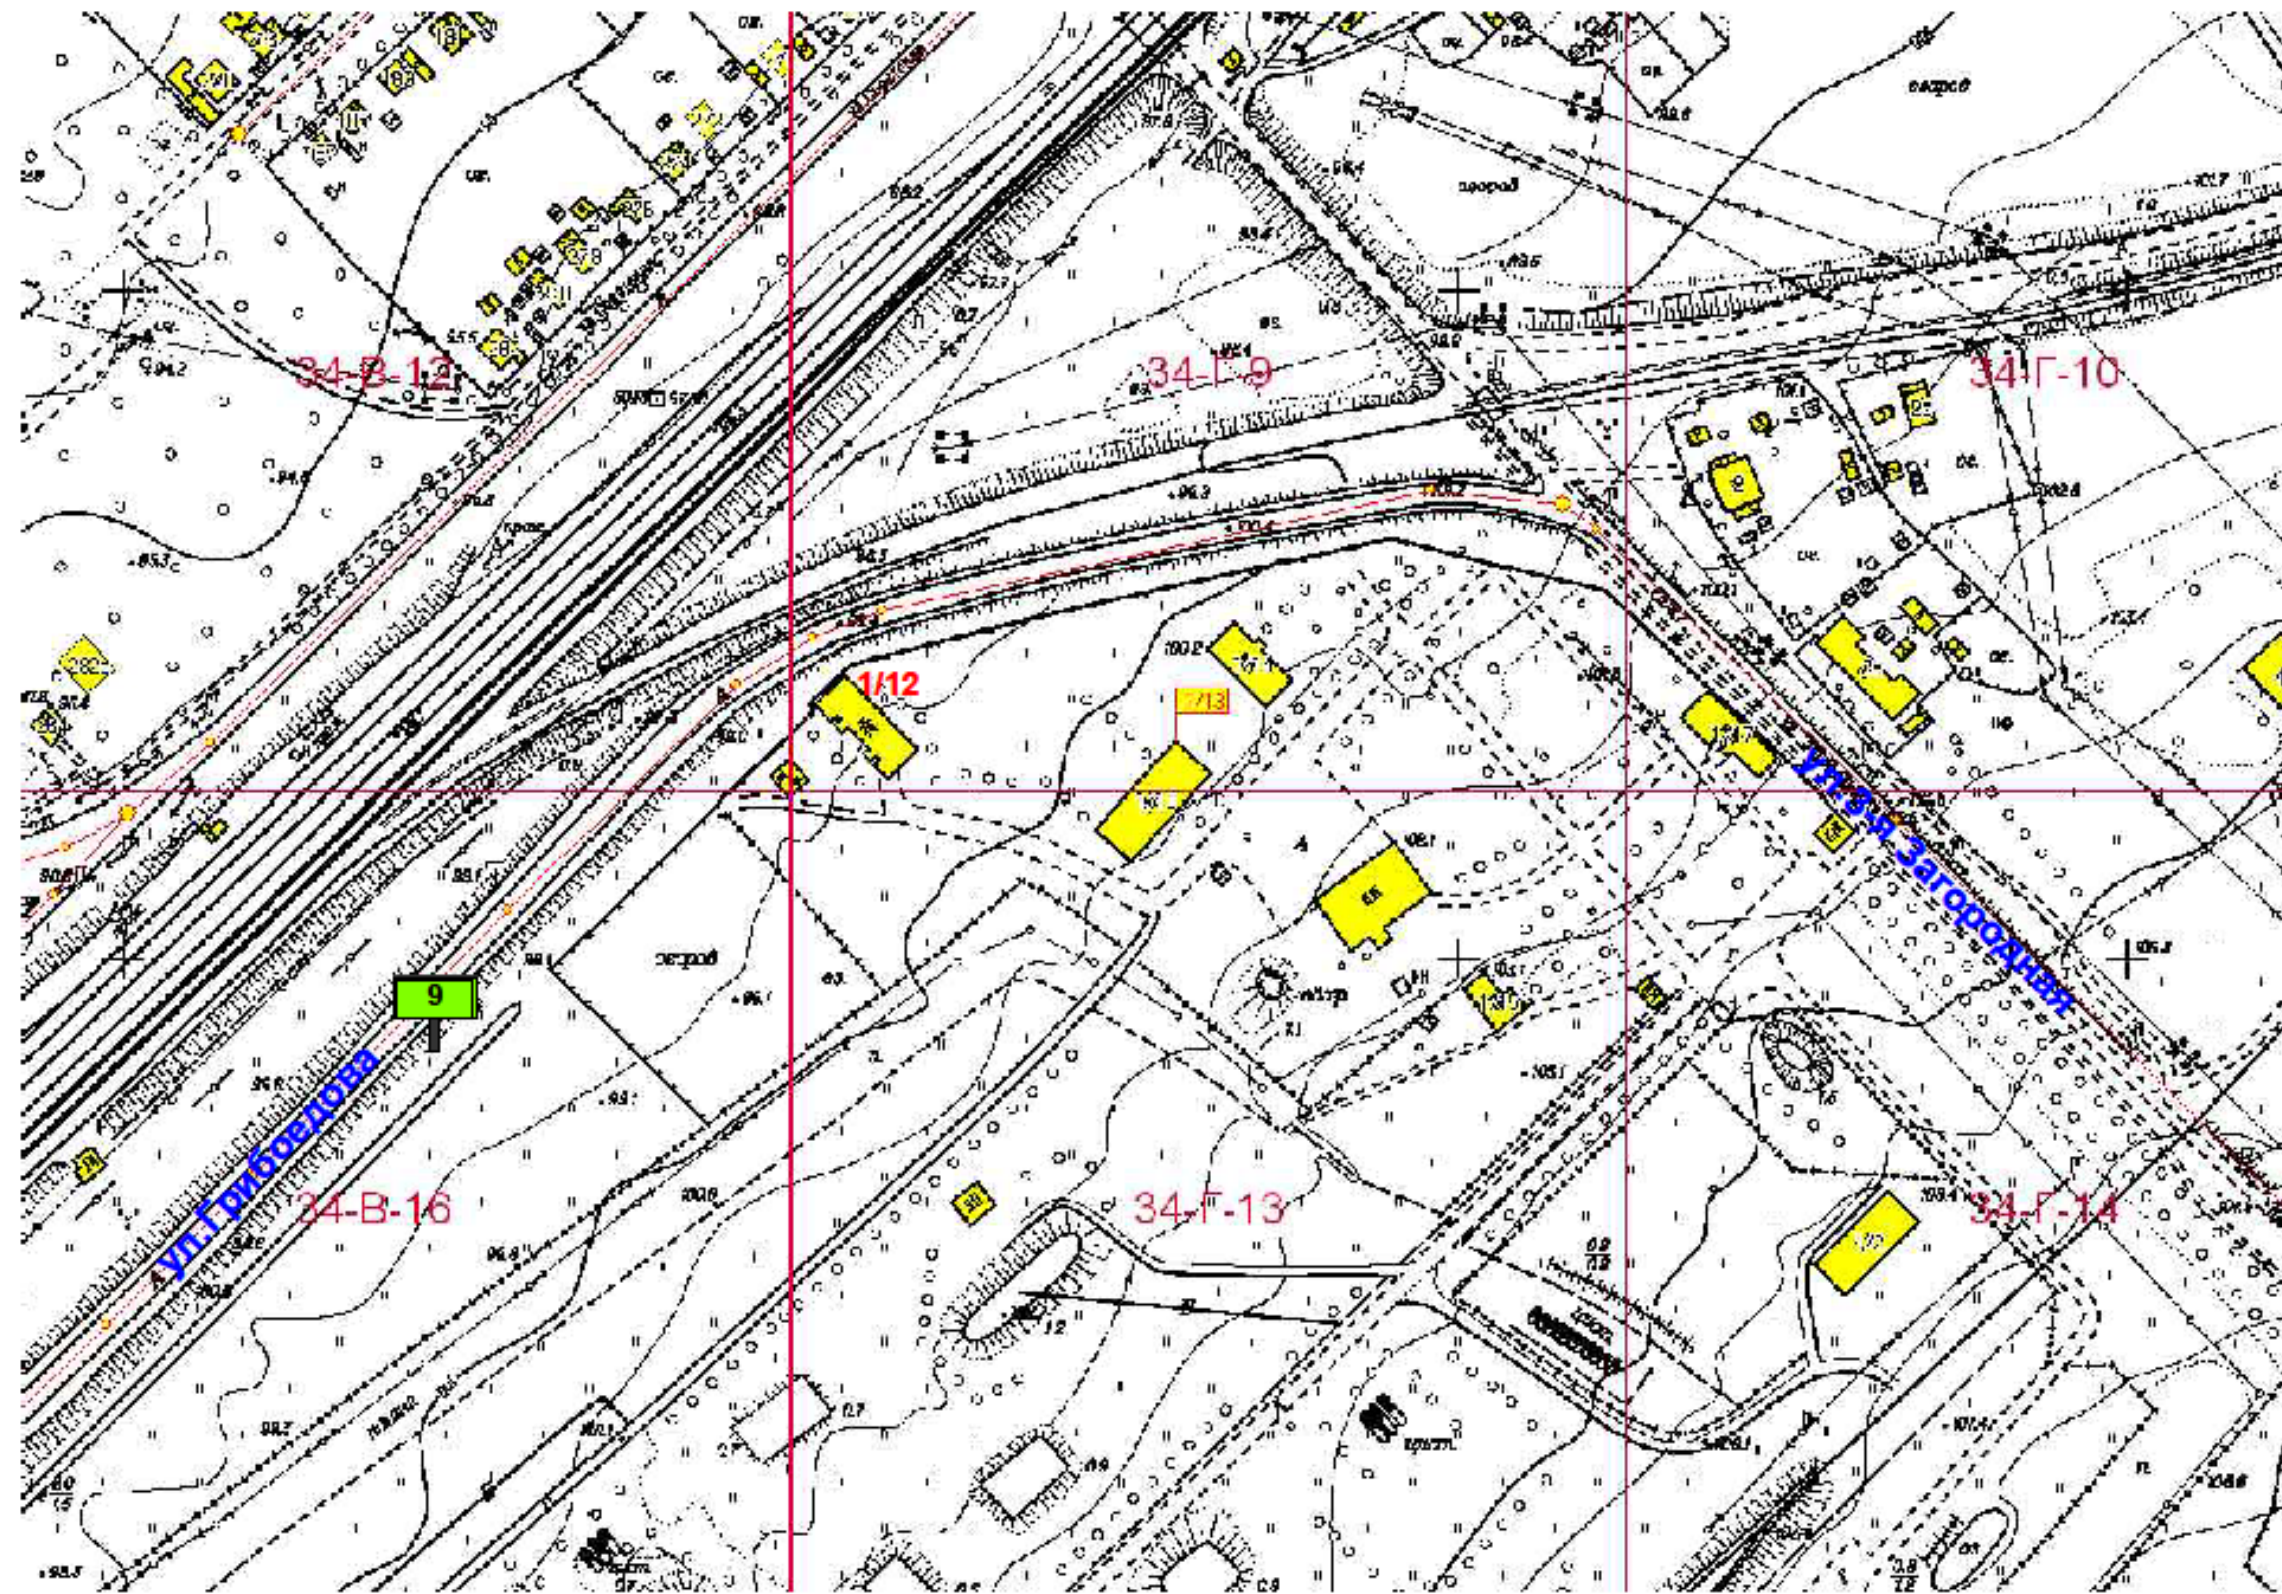

**Схема размещения рекламной конструкции на территории
городского округа Спасск - Дальний выполнена на
картографической основе**

Изм.	Код уч.	№ документа	Подпись	Дата

На земельном участке ул.Грибоедова в 152 м.
на юго - запад от здания 1/12 ул.3-я Загородная