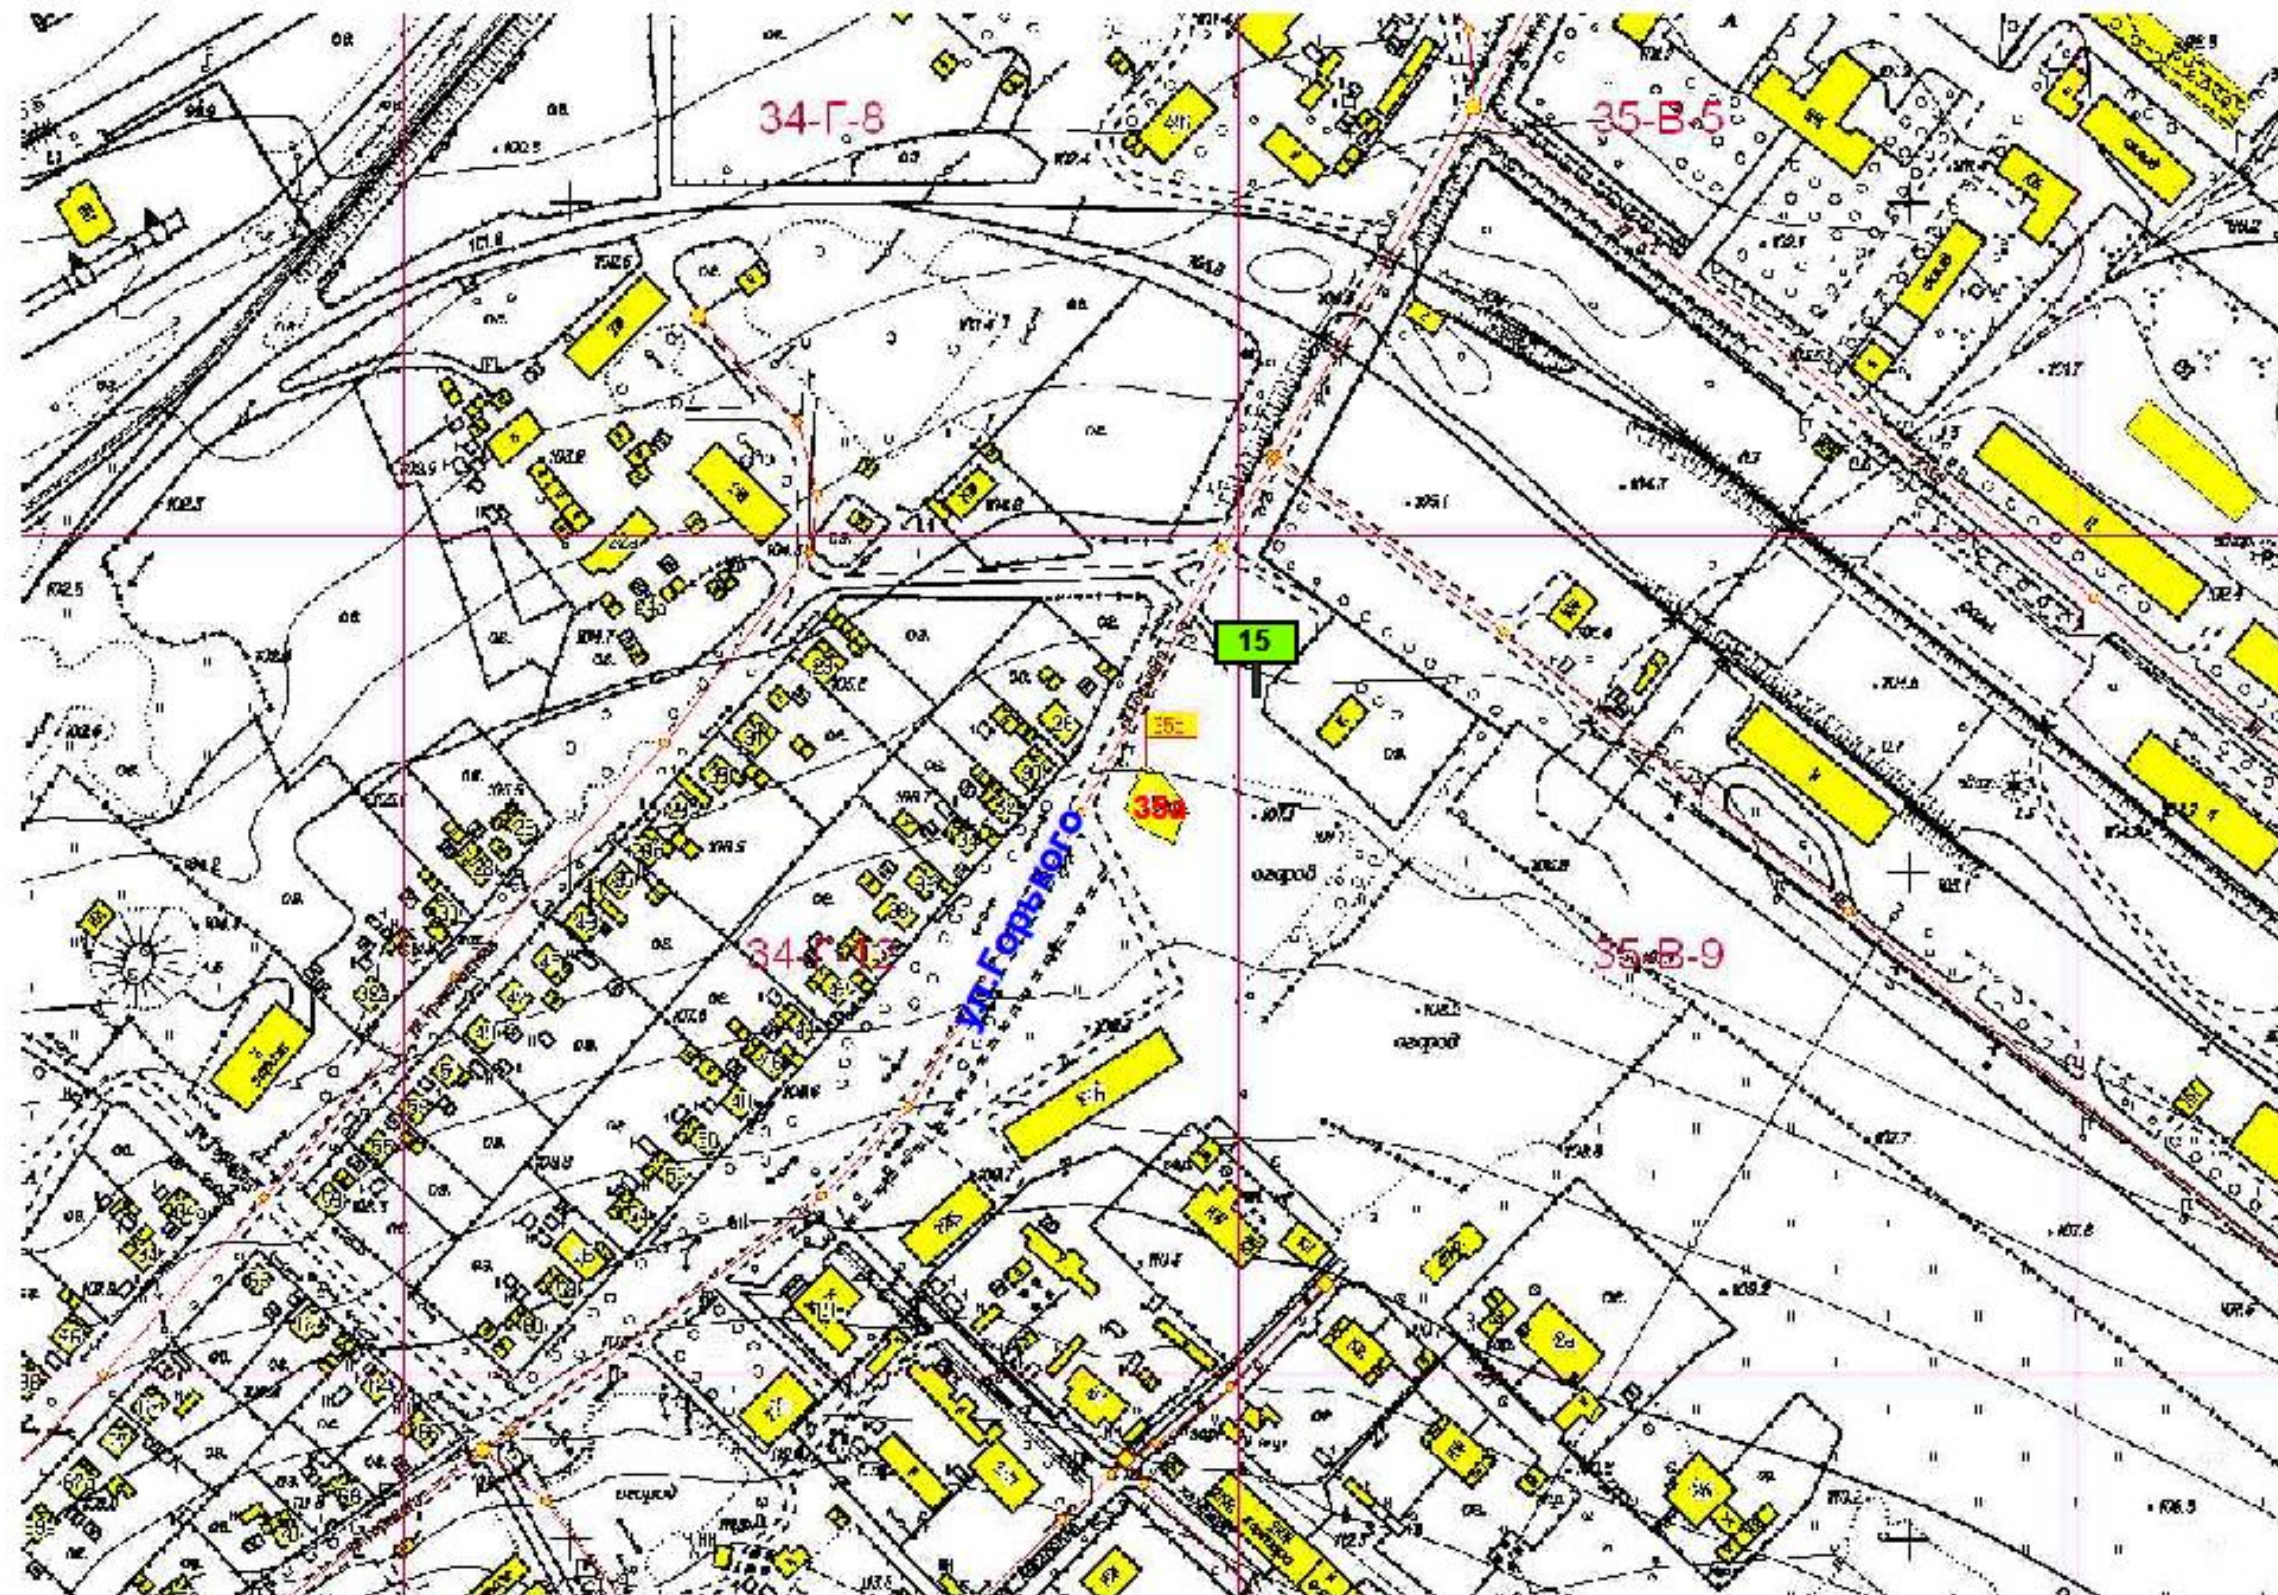

**Схема размещения рекламной конструкции на территории
городского округа Спасск - Дальний выполнена на
картографической основе**

Изм.	Кол.уч.	№ документа	Подпись	Дата

На земельном участке в 38 м. на северо - восток от здания 35а ул. Горького