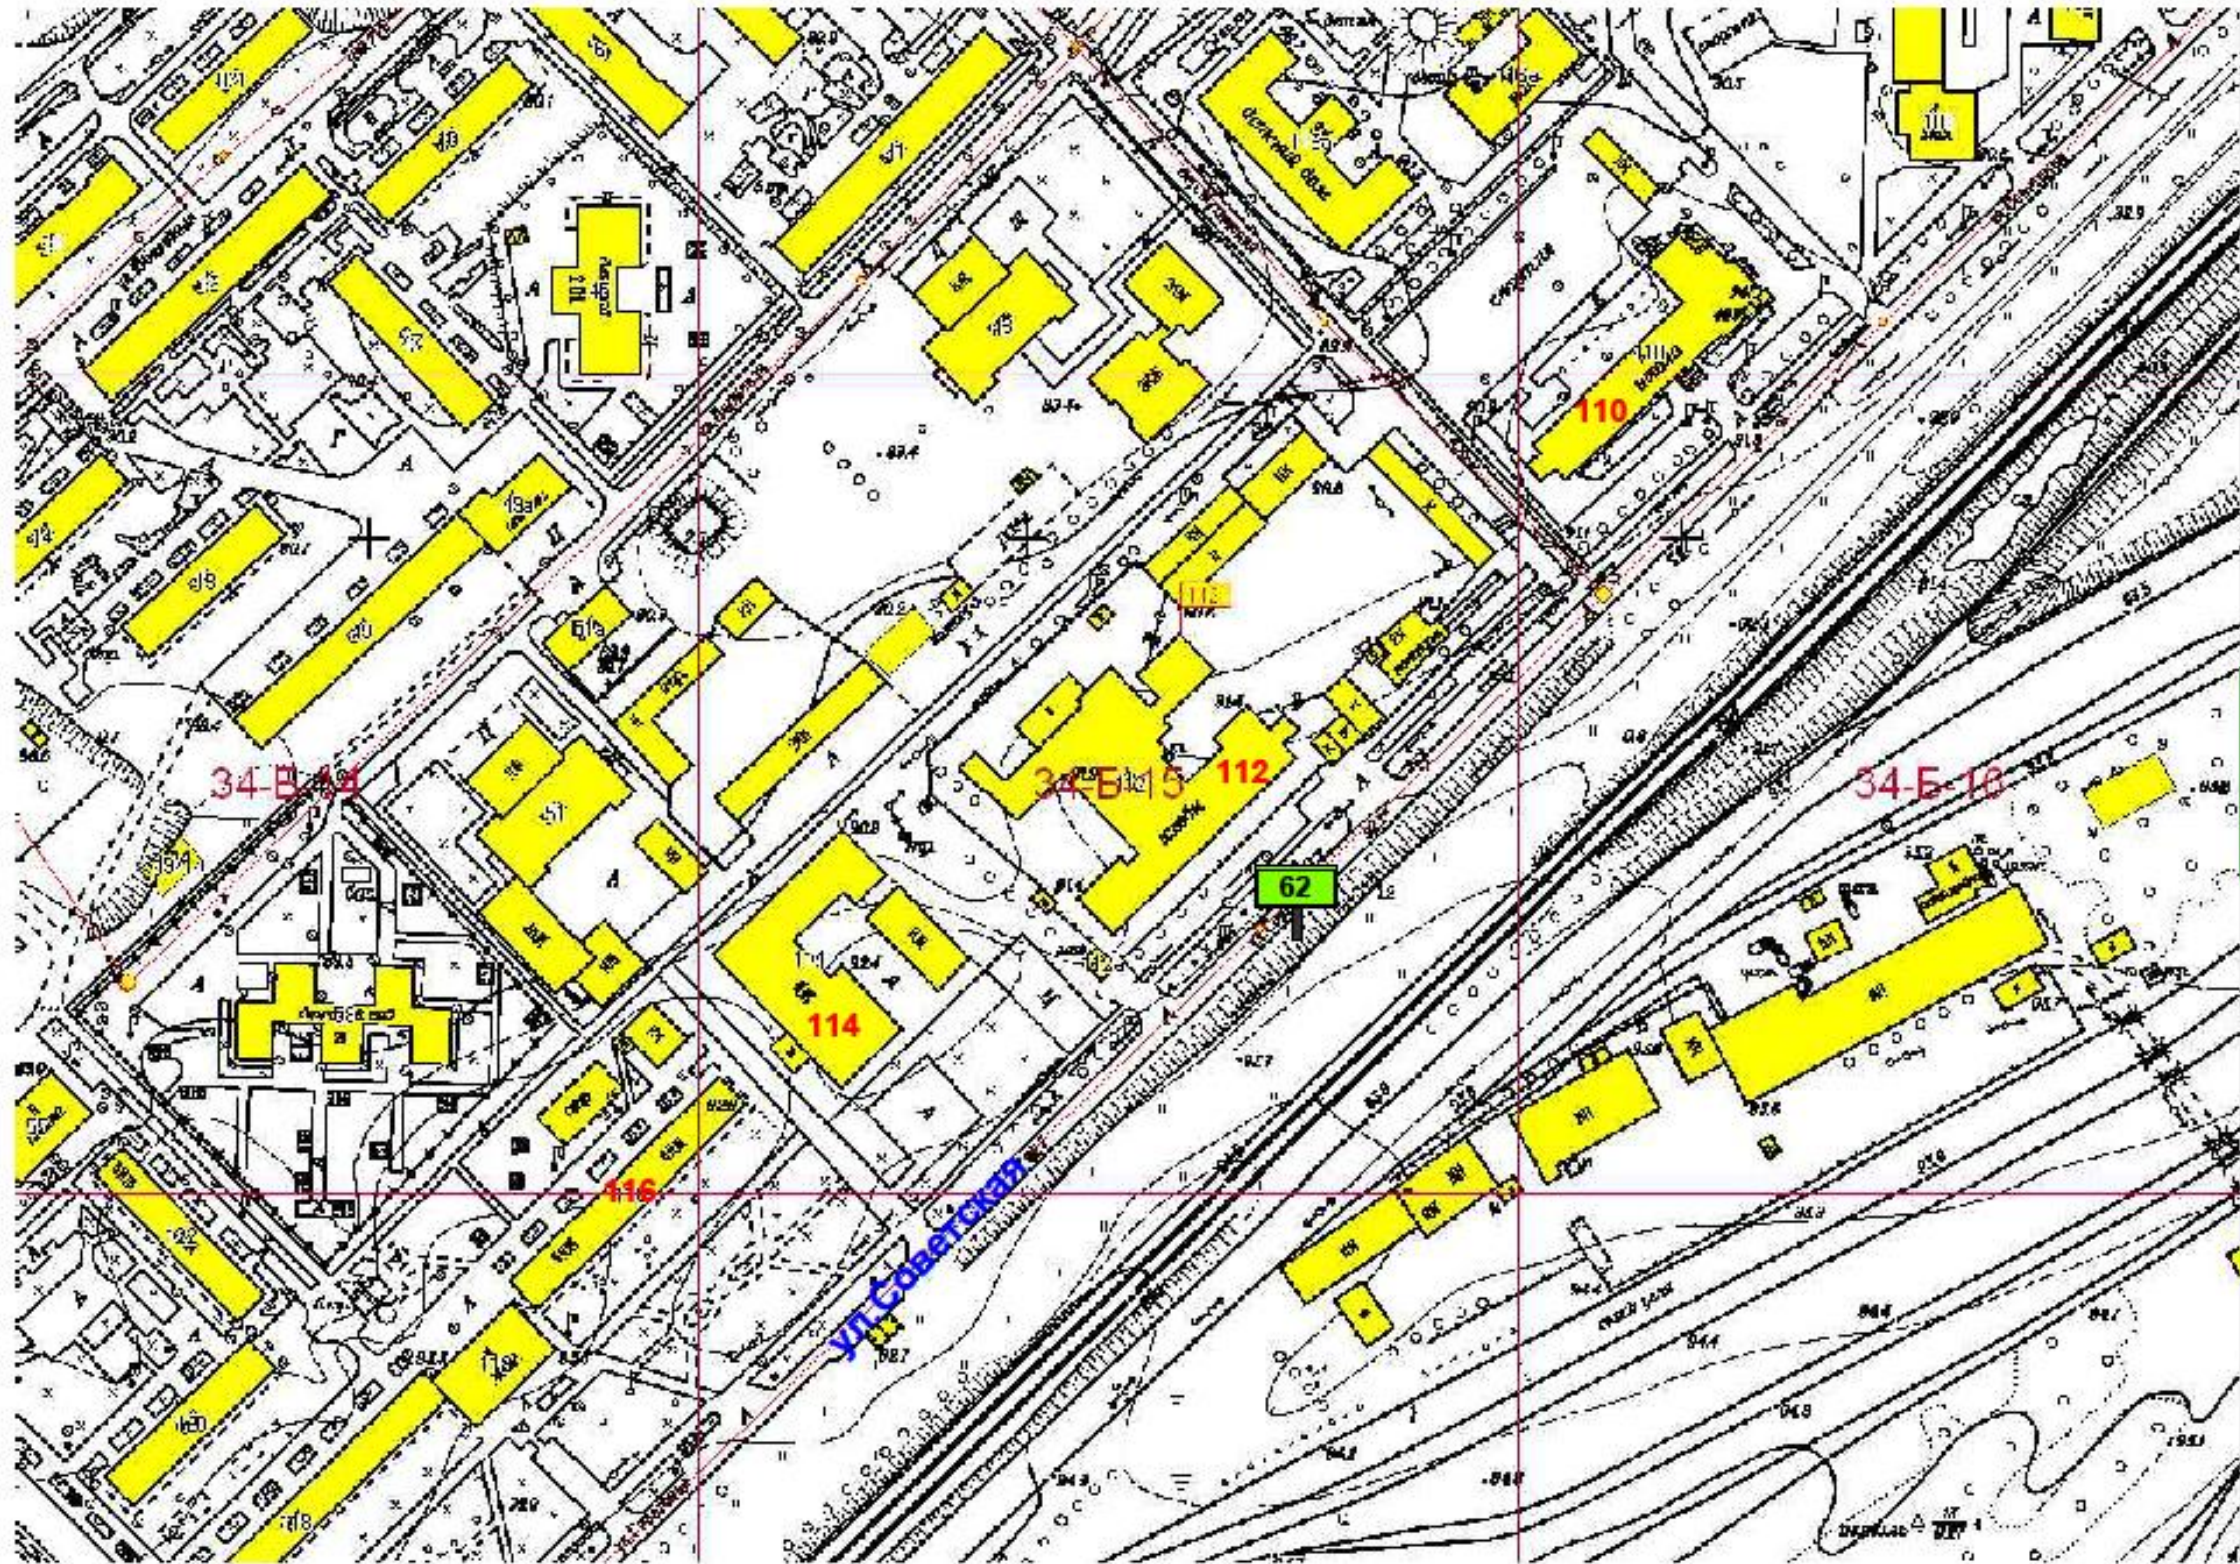

**Схема размещения рекламной конструкции на территории
городского округа Спасск - Дальний выполнена на
картографической основе**

Изм.	Колуч	№ документа	Подпись	Дата

На земельном участке в 43 м на юго - восток от
здания ул.Советская,112