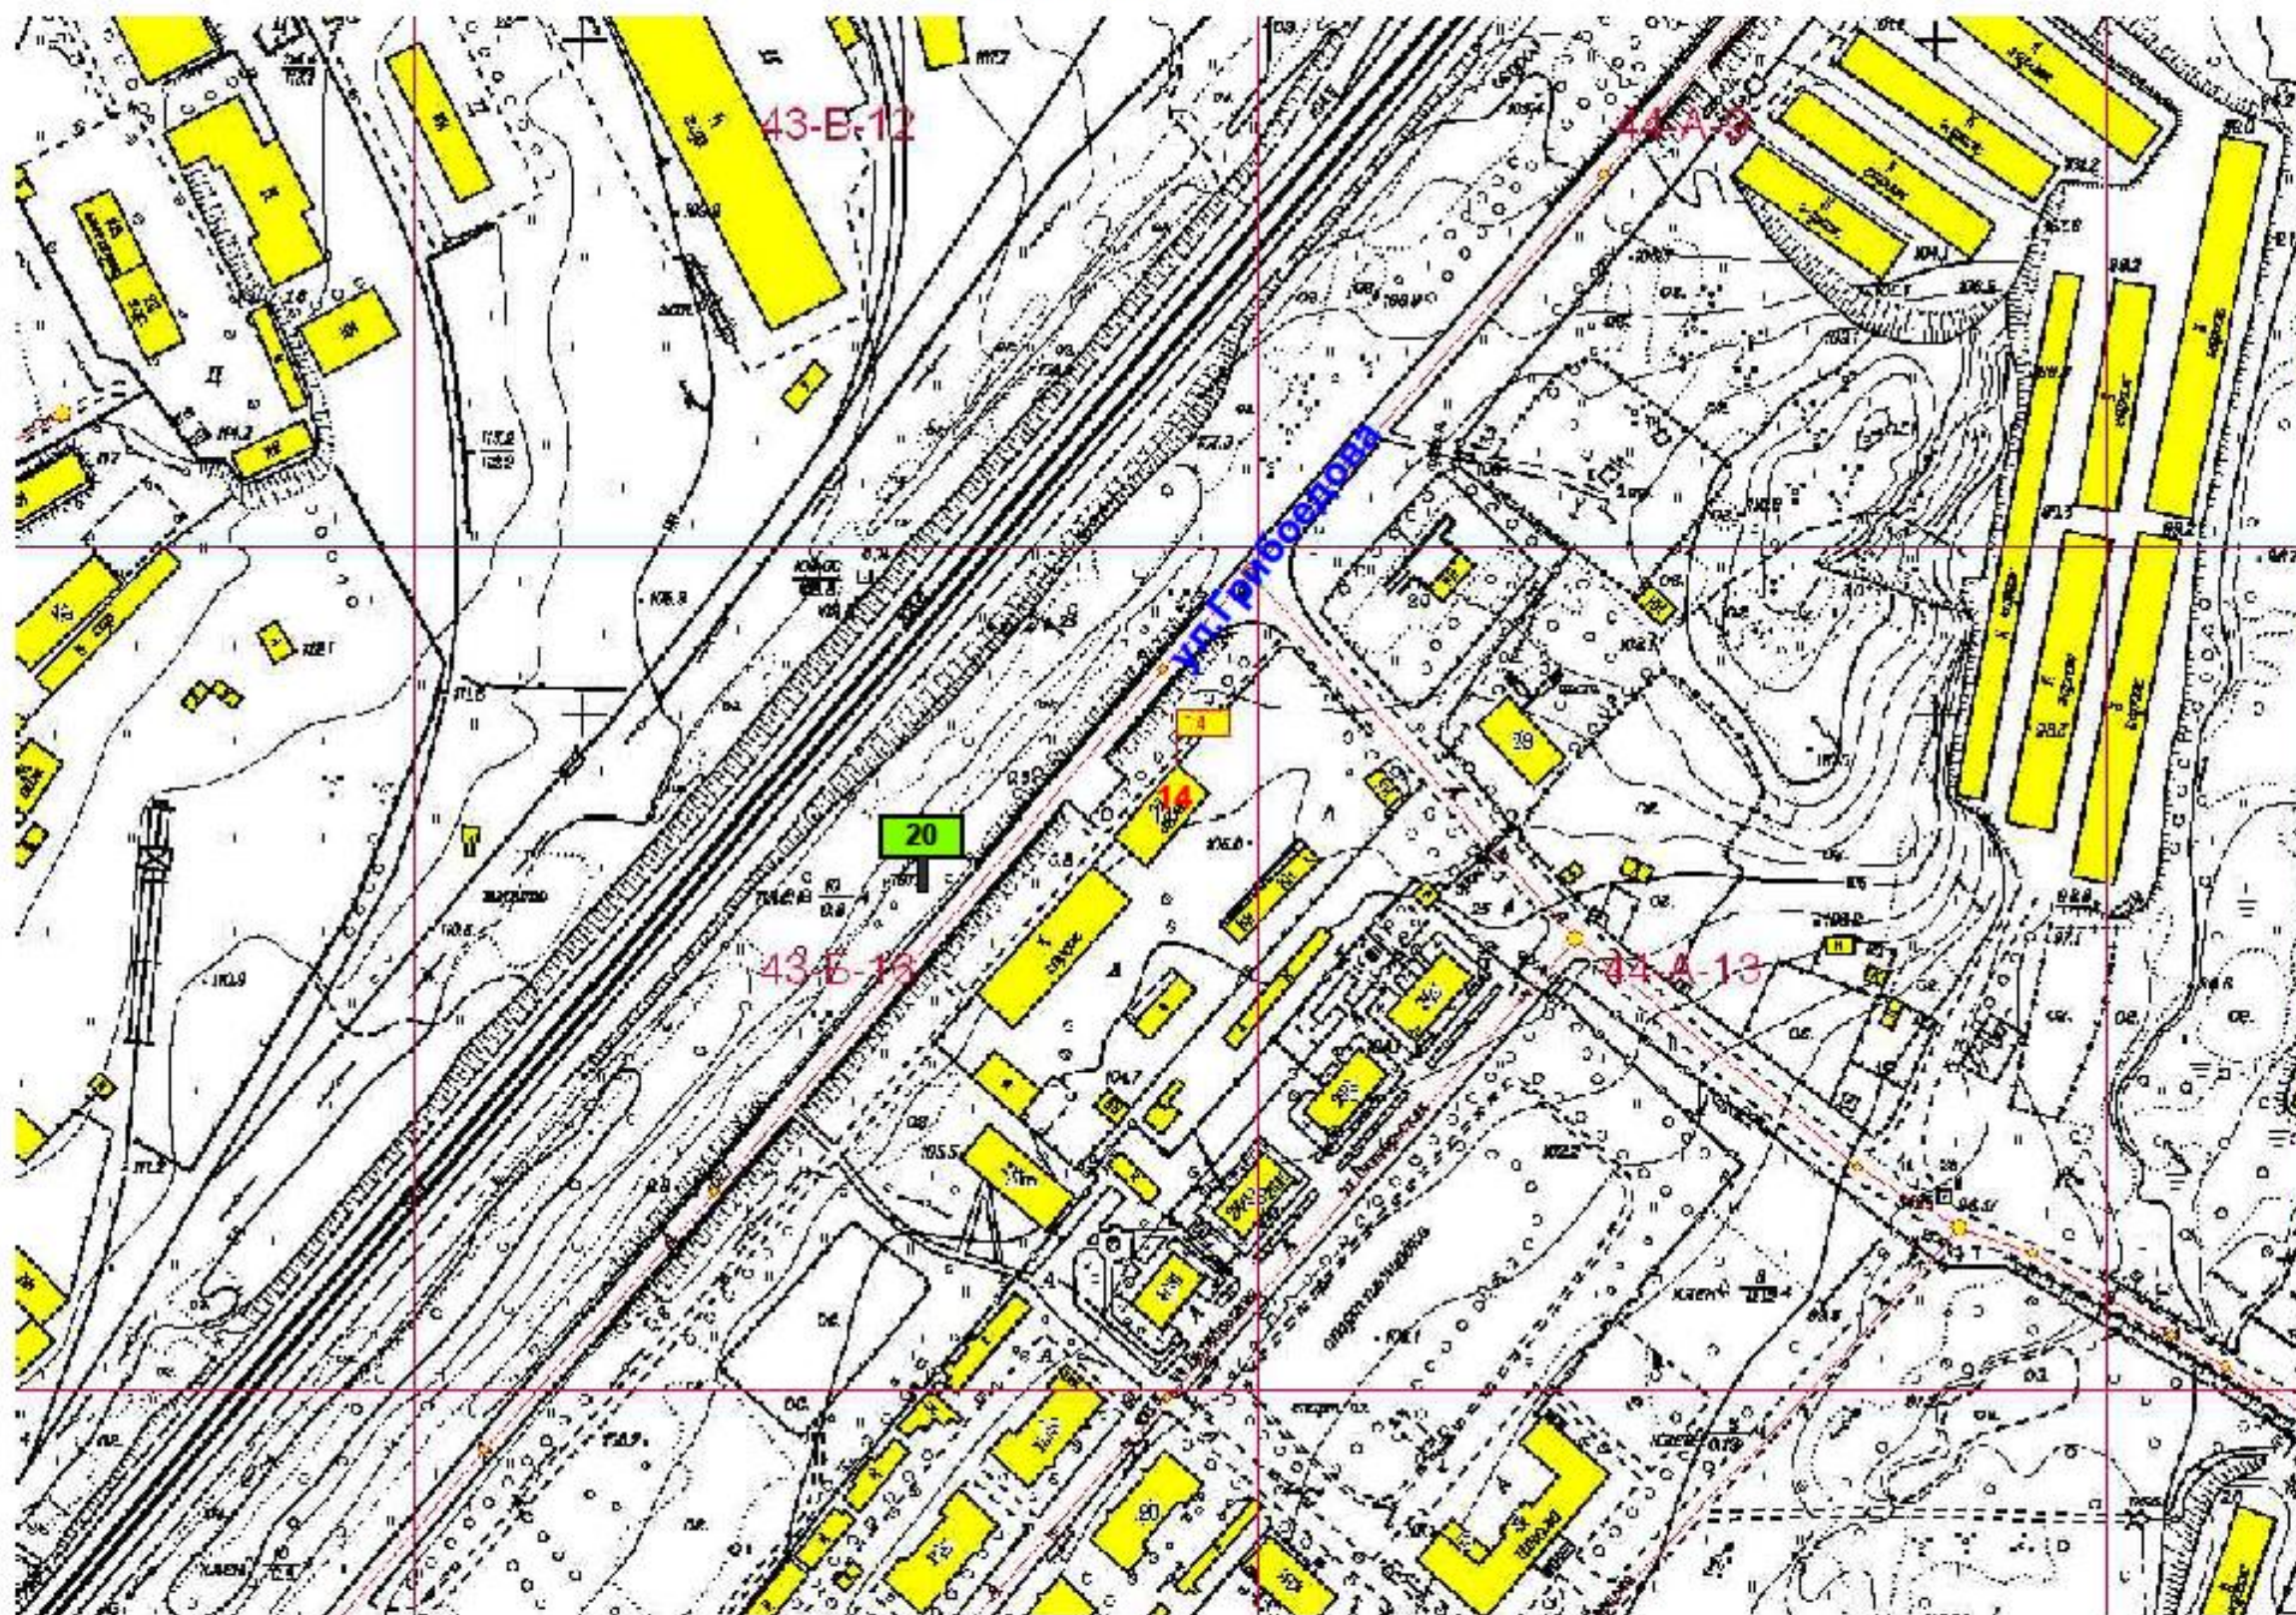

**Схема размещения рекламной конструкции на территории
городского округа Спасск - Дальний выполнена на
картографической основе**

Изм.	Колуч	№ документа	Подпись	Дата

На земельном участке в 49 м. на юго - запад от
здания 14 ул.Грибоедова