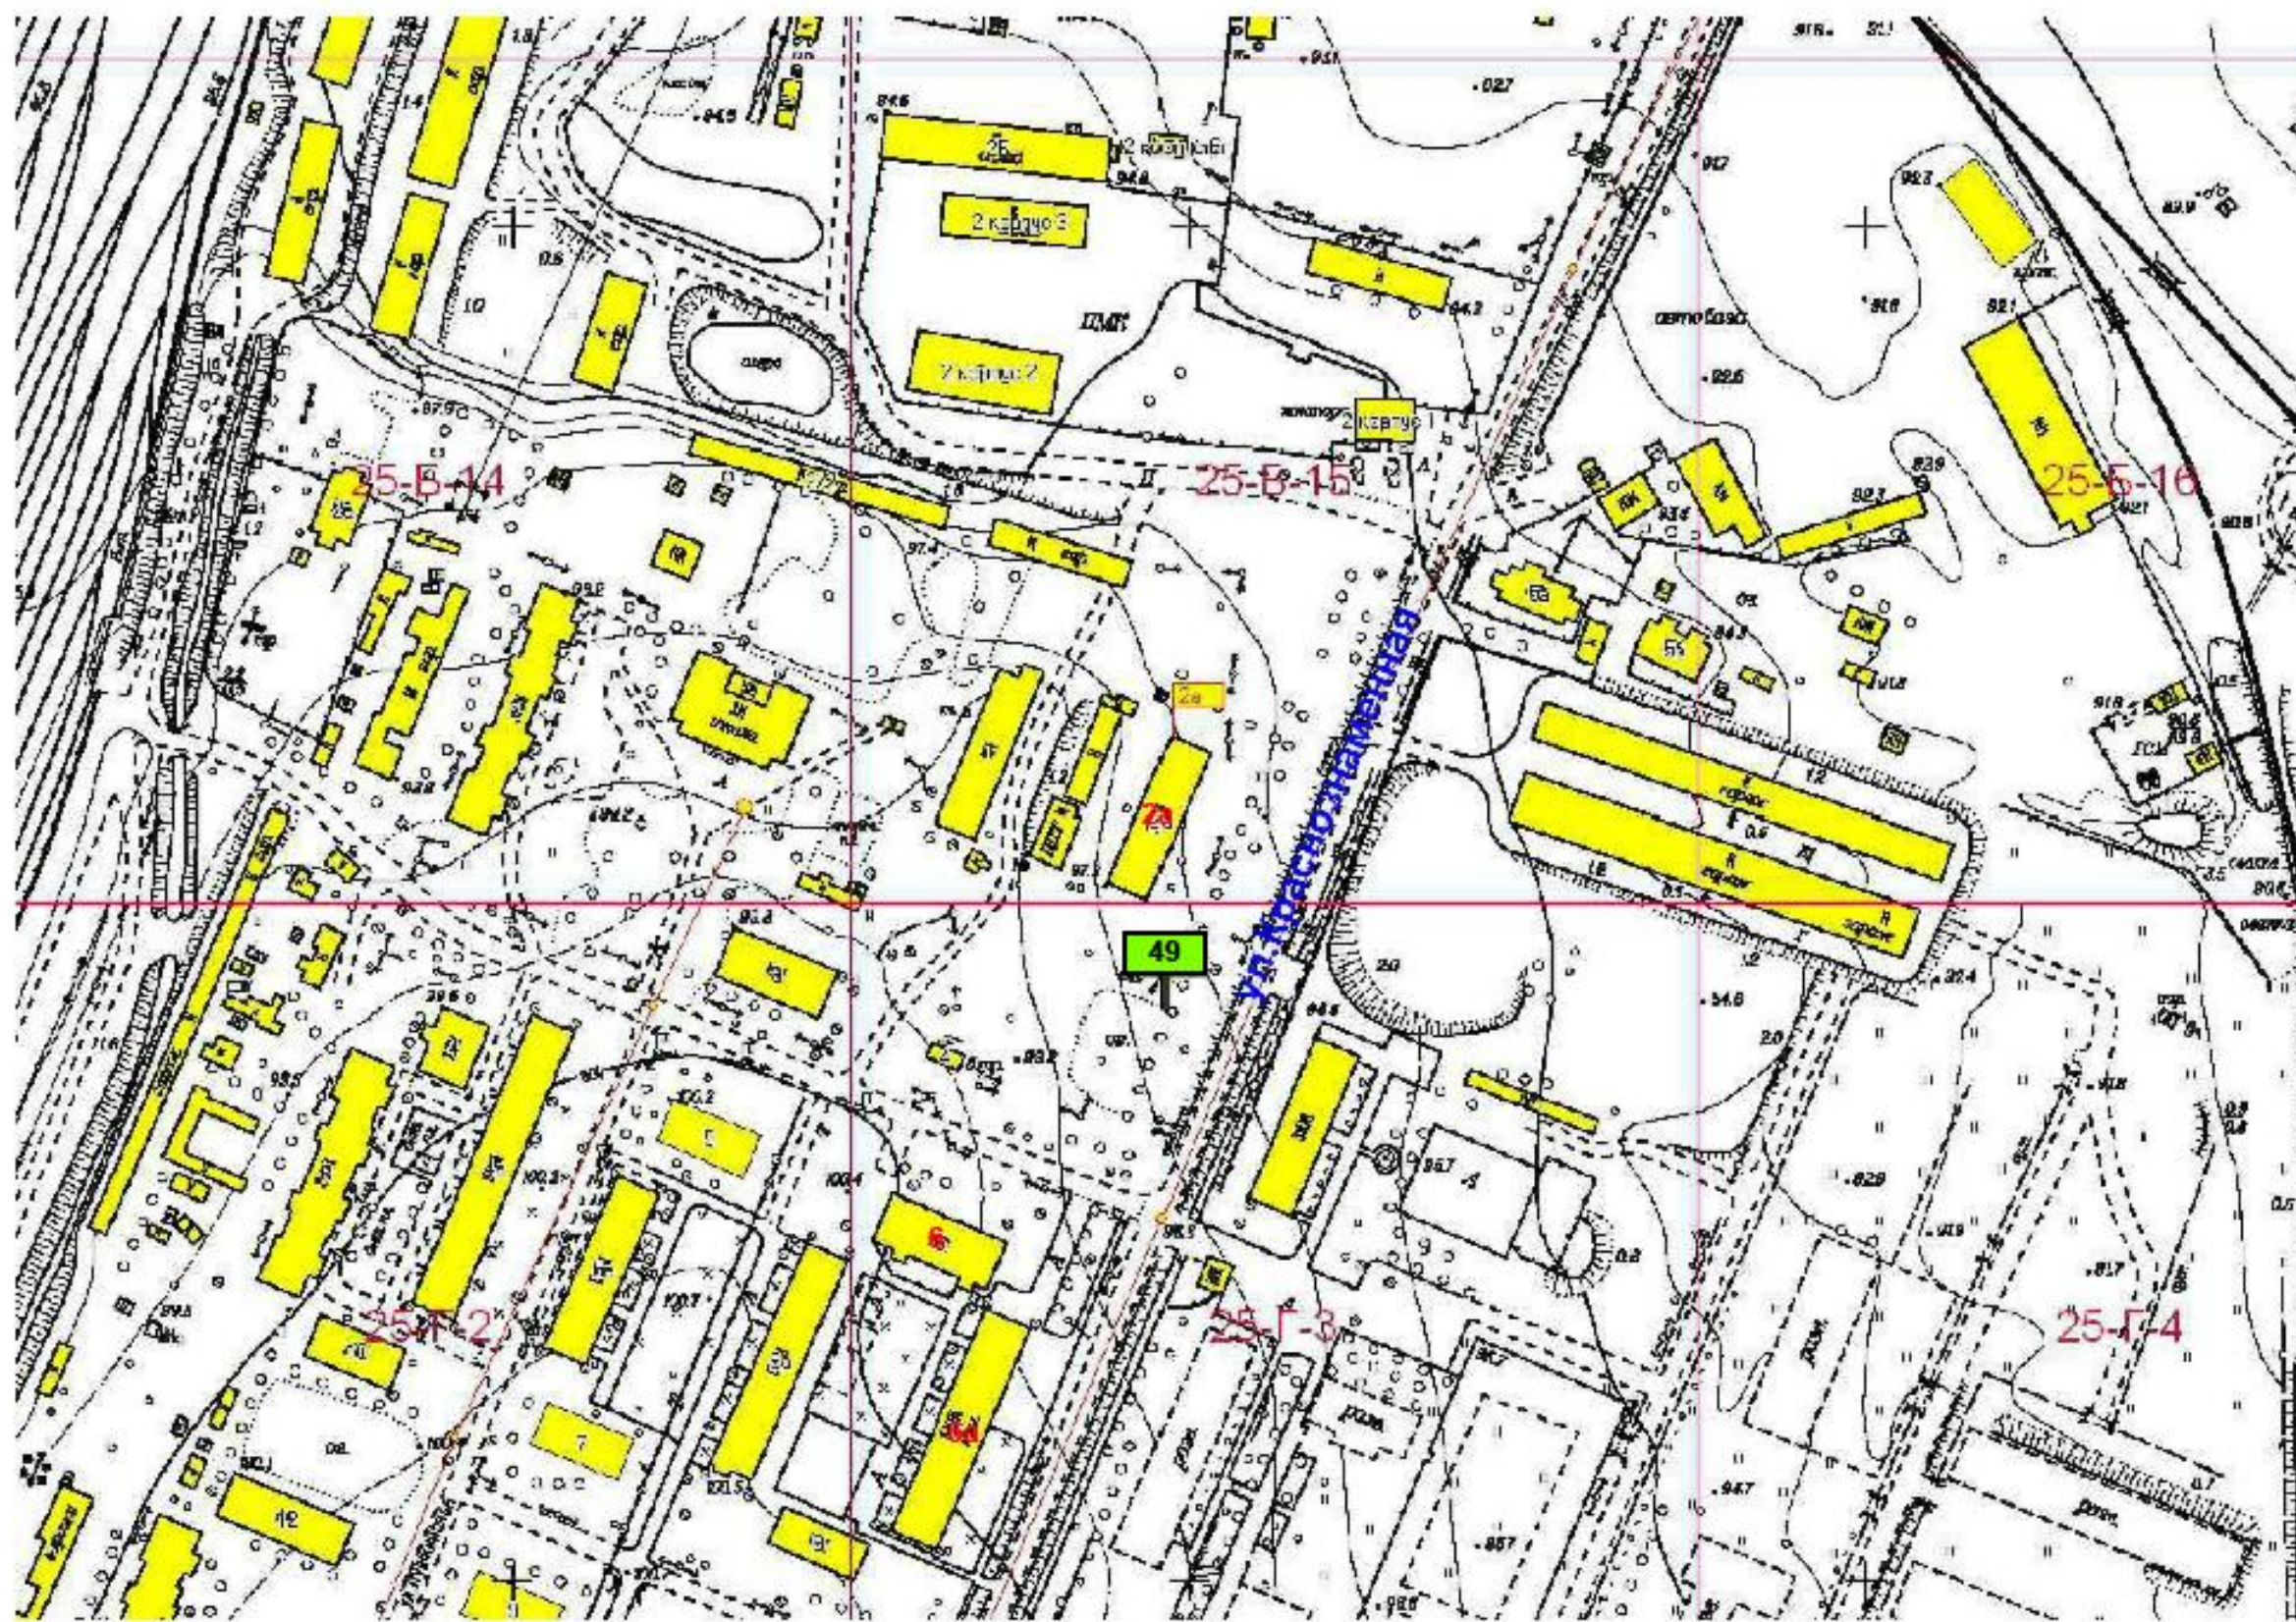

Схема размещения рекламной конструкции на территории
городского округа Спасск - Дальний выполнена на
картографической основе

Имя	Кол.уч.	№ документа	Подпись	Дата

На земельном участке в 20 м. на юго - восток
от здания ул. Краснознаменная, 2а