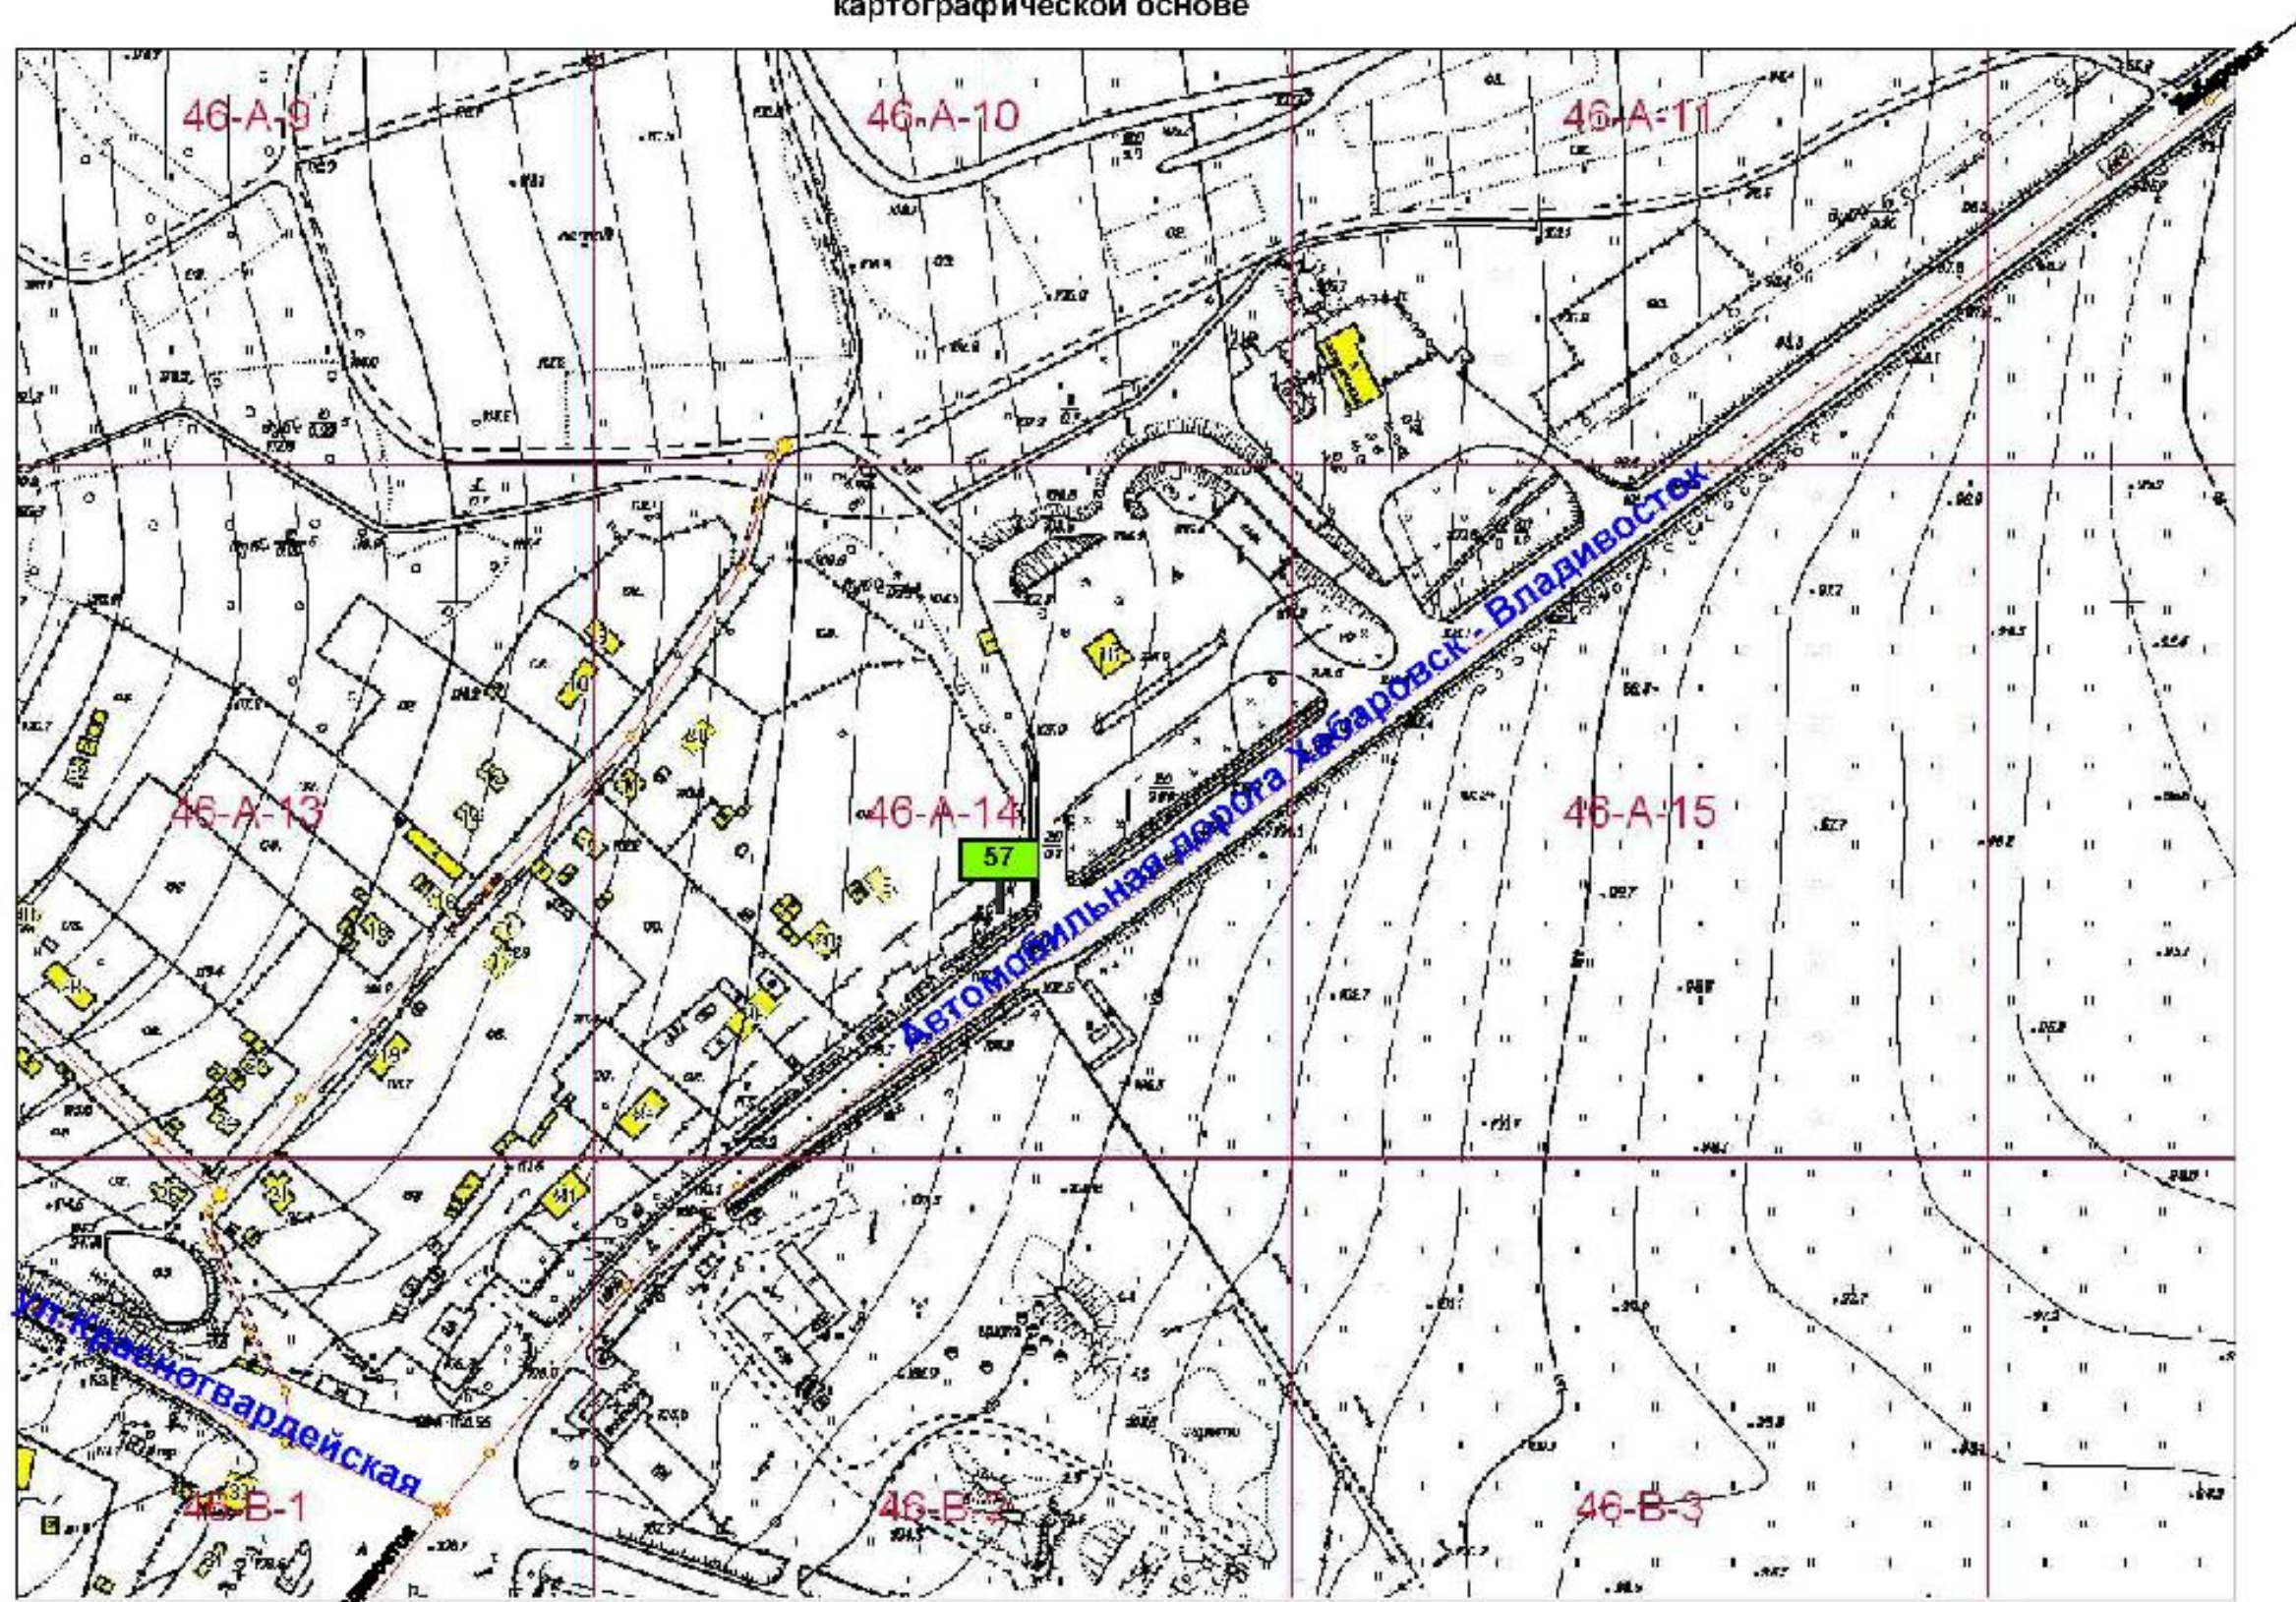

Схема размещения рекламной конструкции на территории
городского округа Спасск - Дальний выполнена на
картографической основе

				На земельном участке в придорожной полосе федеральной автомобильной дороги Хабаровск - Владивосток, 532 км +550 м	Лист 57
Изм.	Колуч	№ документа	Подпись	Дата