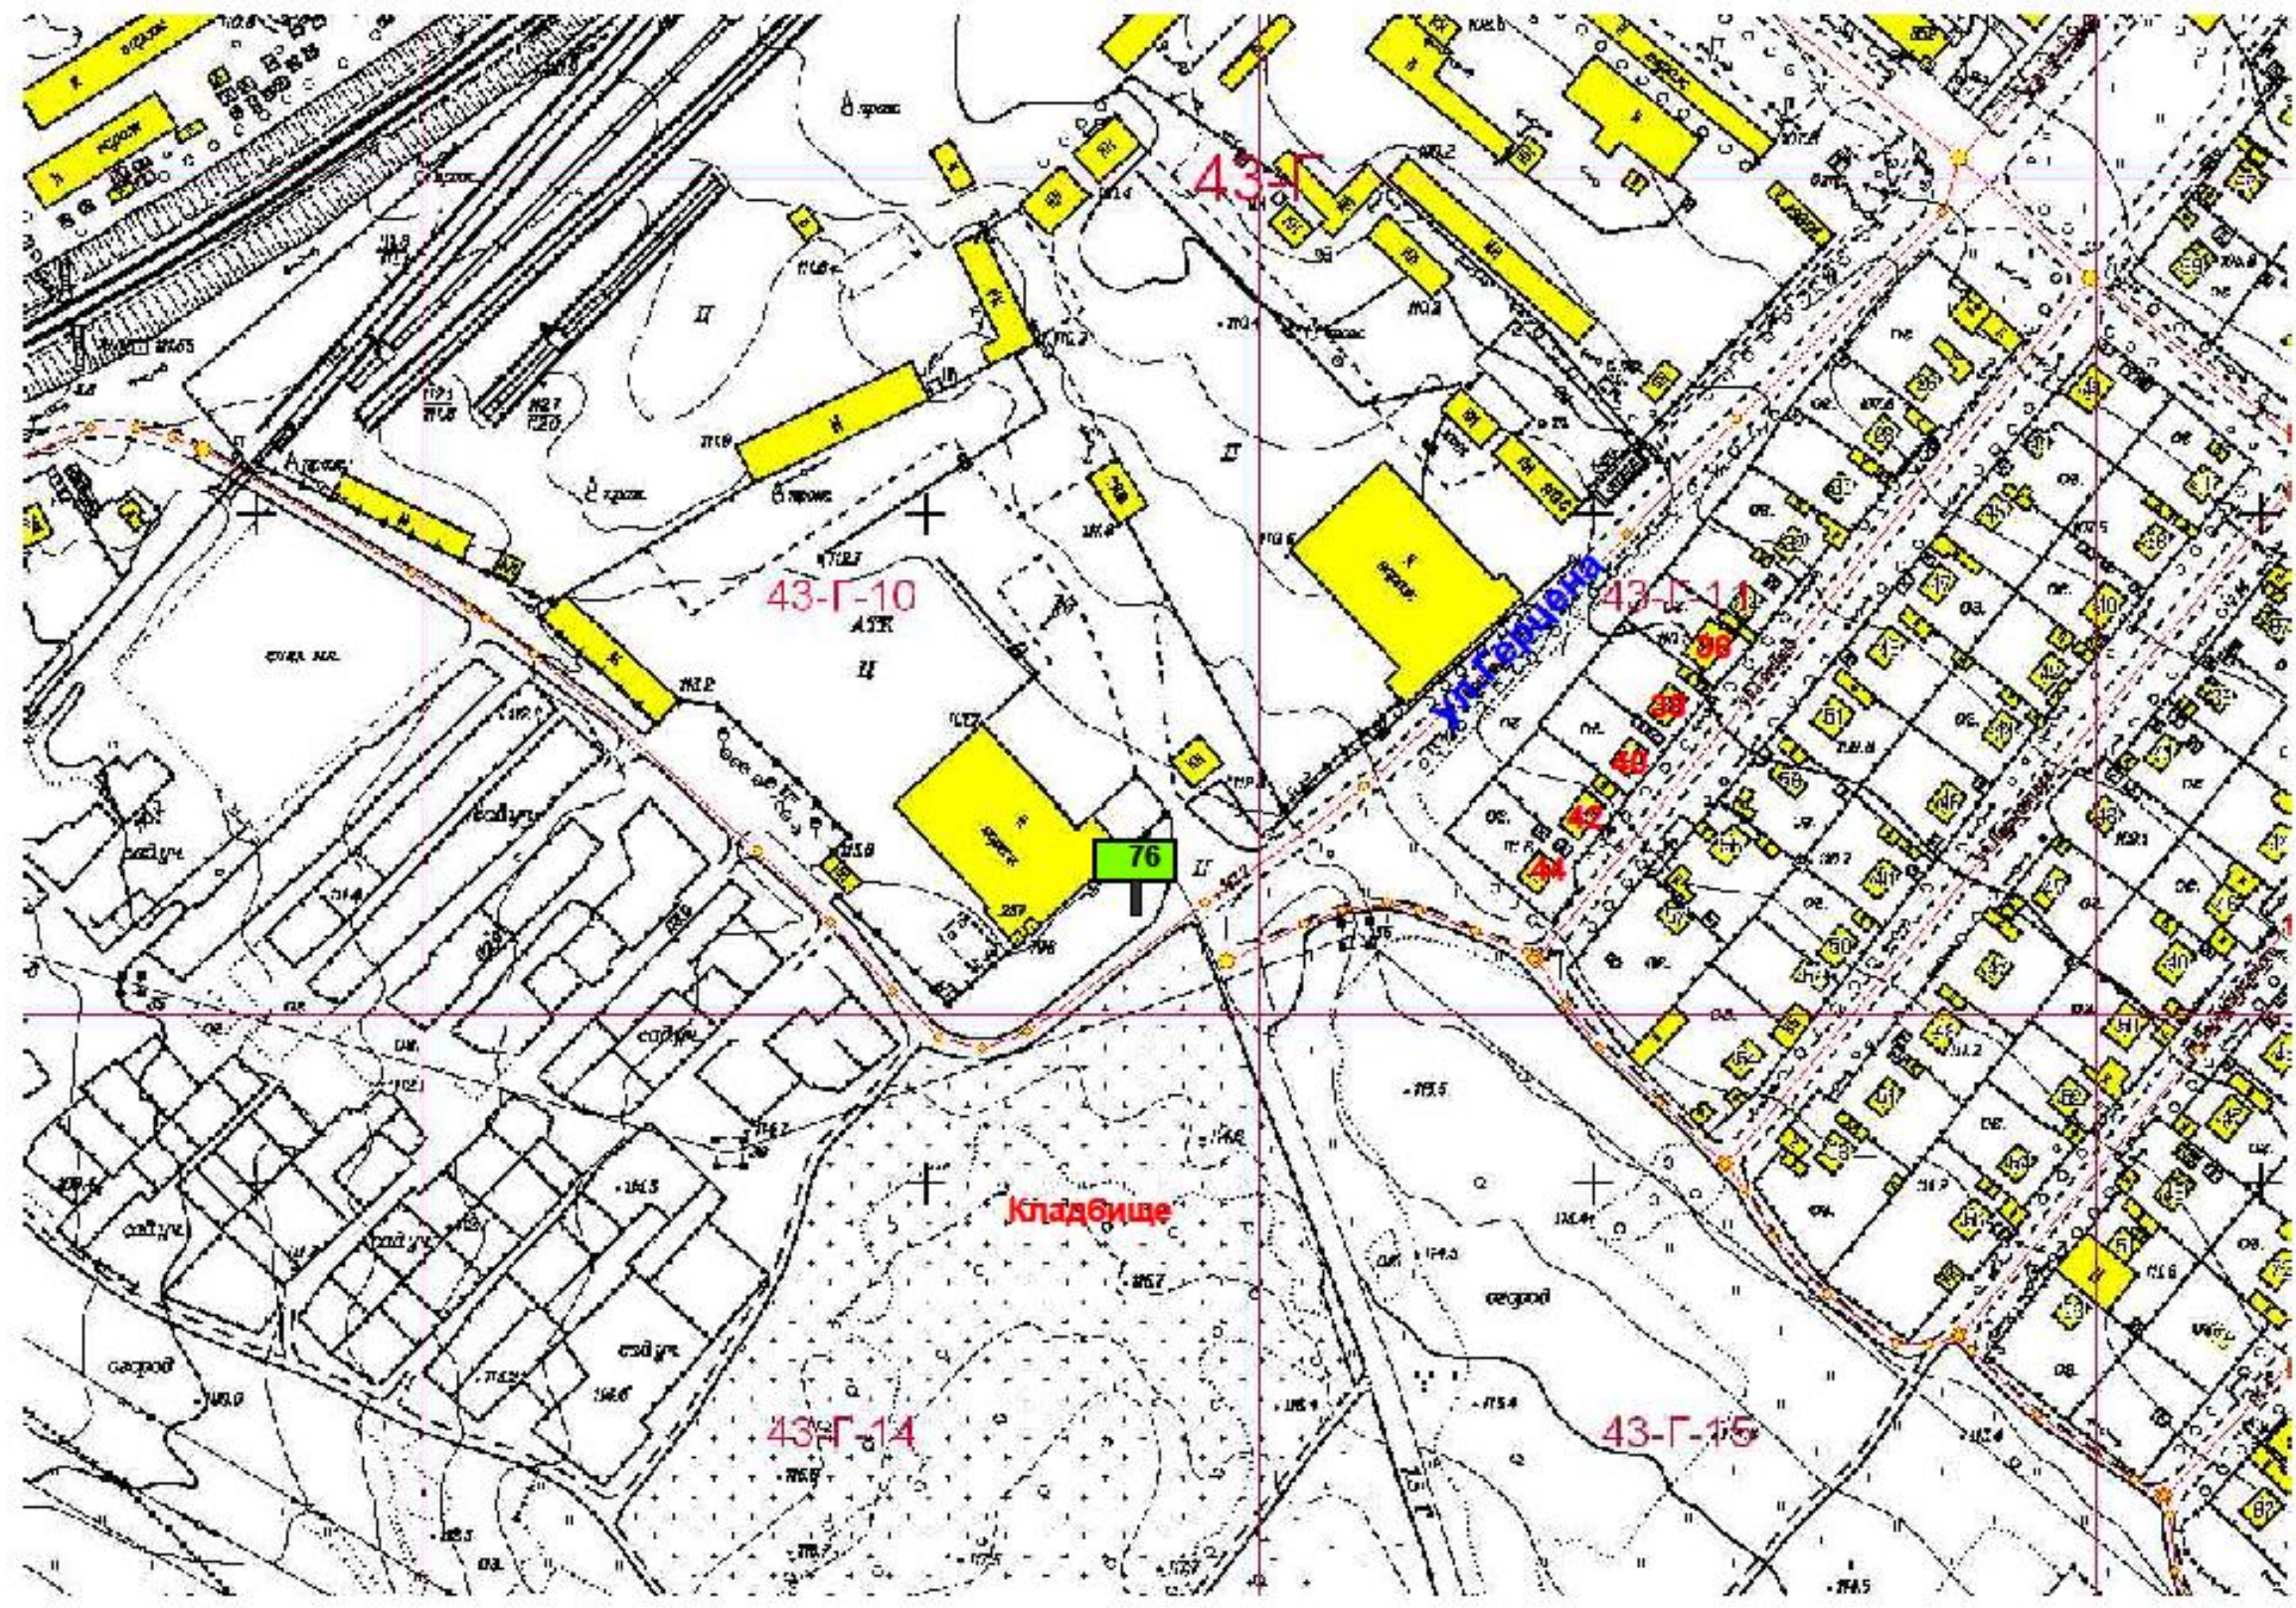

**Схема размещения рекламной конструкции на территории
городского округа Спасск - Дальний выполнена на
картографической основе**

					На земельном участке ул.Герцена в 15 м. на юго - восток от производственного здания напротив кладбища	Лист
Изм.	Колуч	№ документа	Подпись	Дата		76