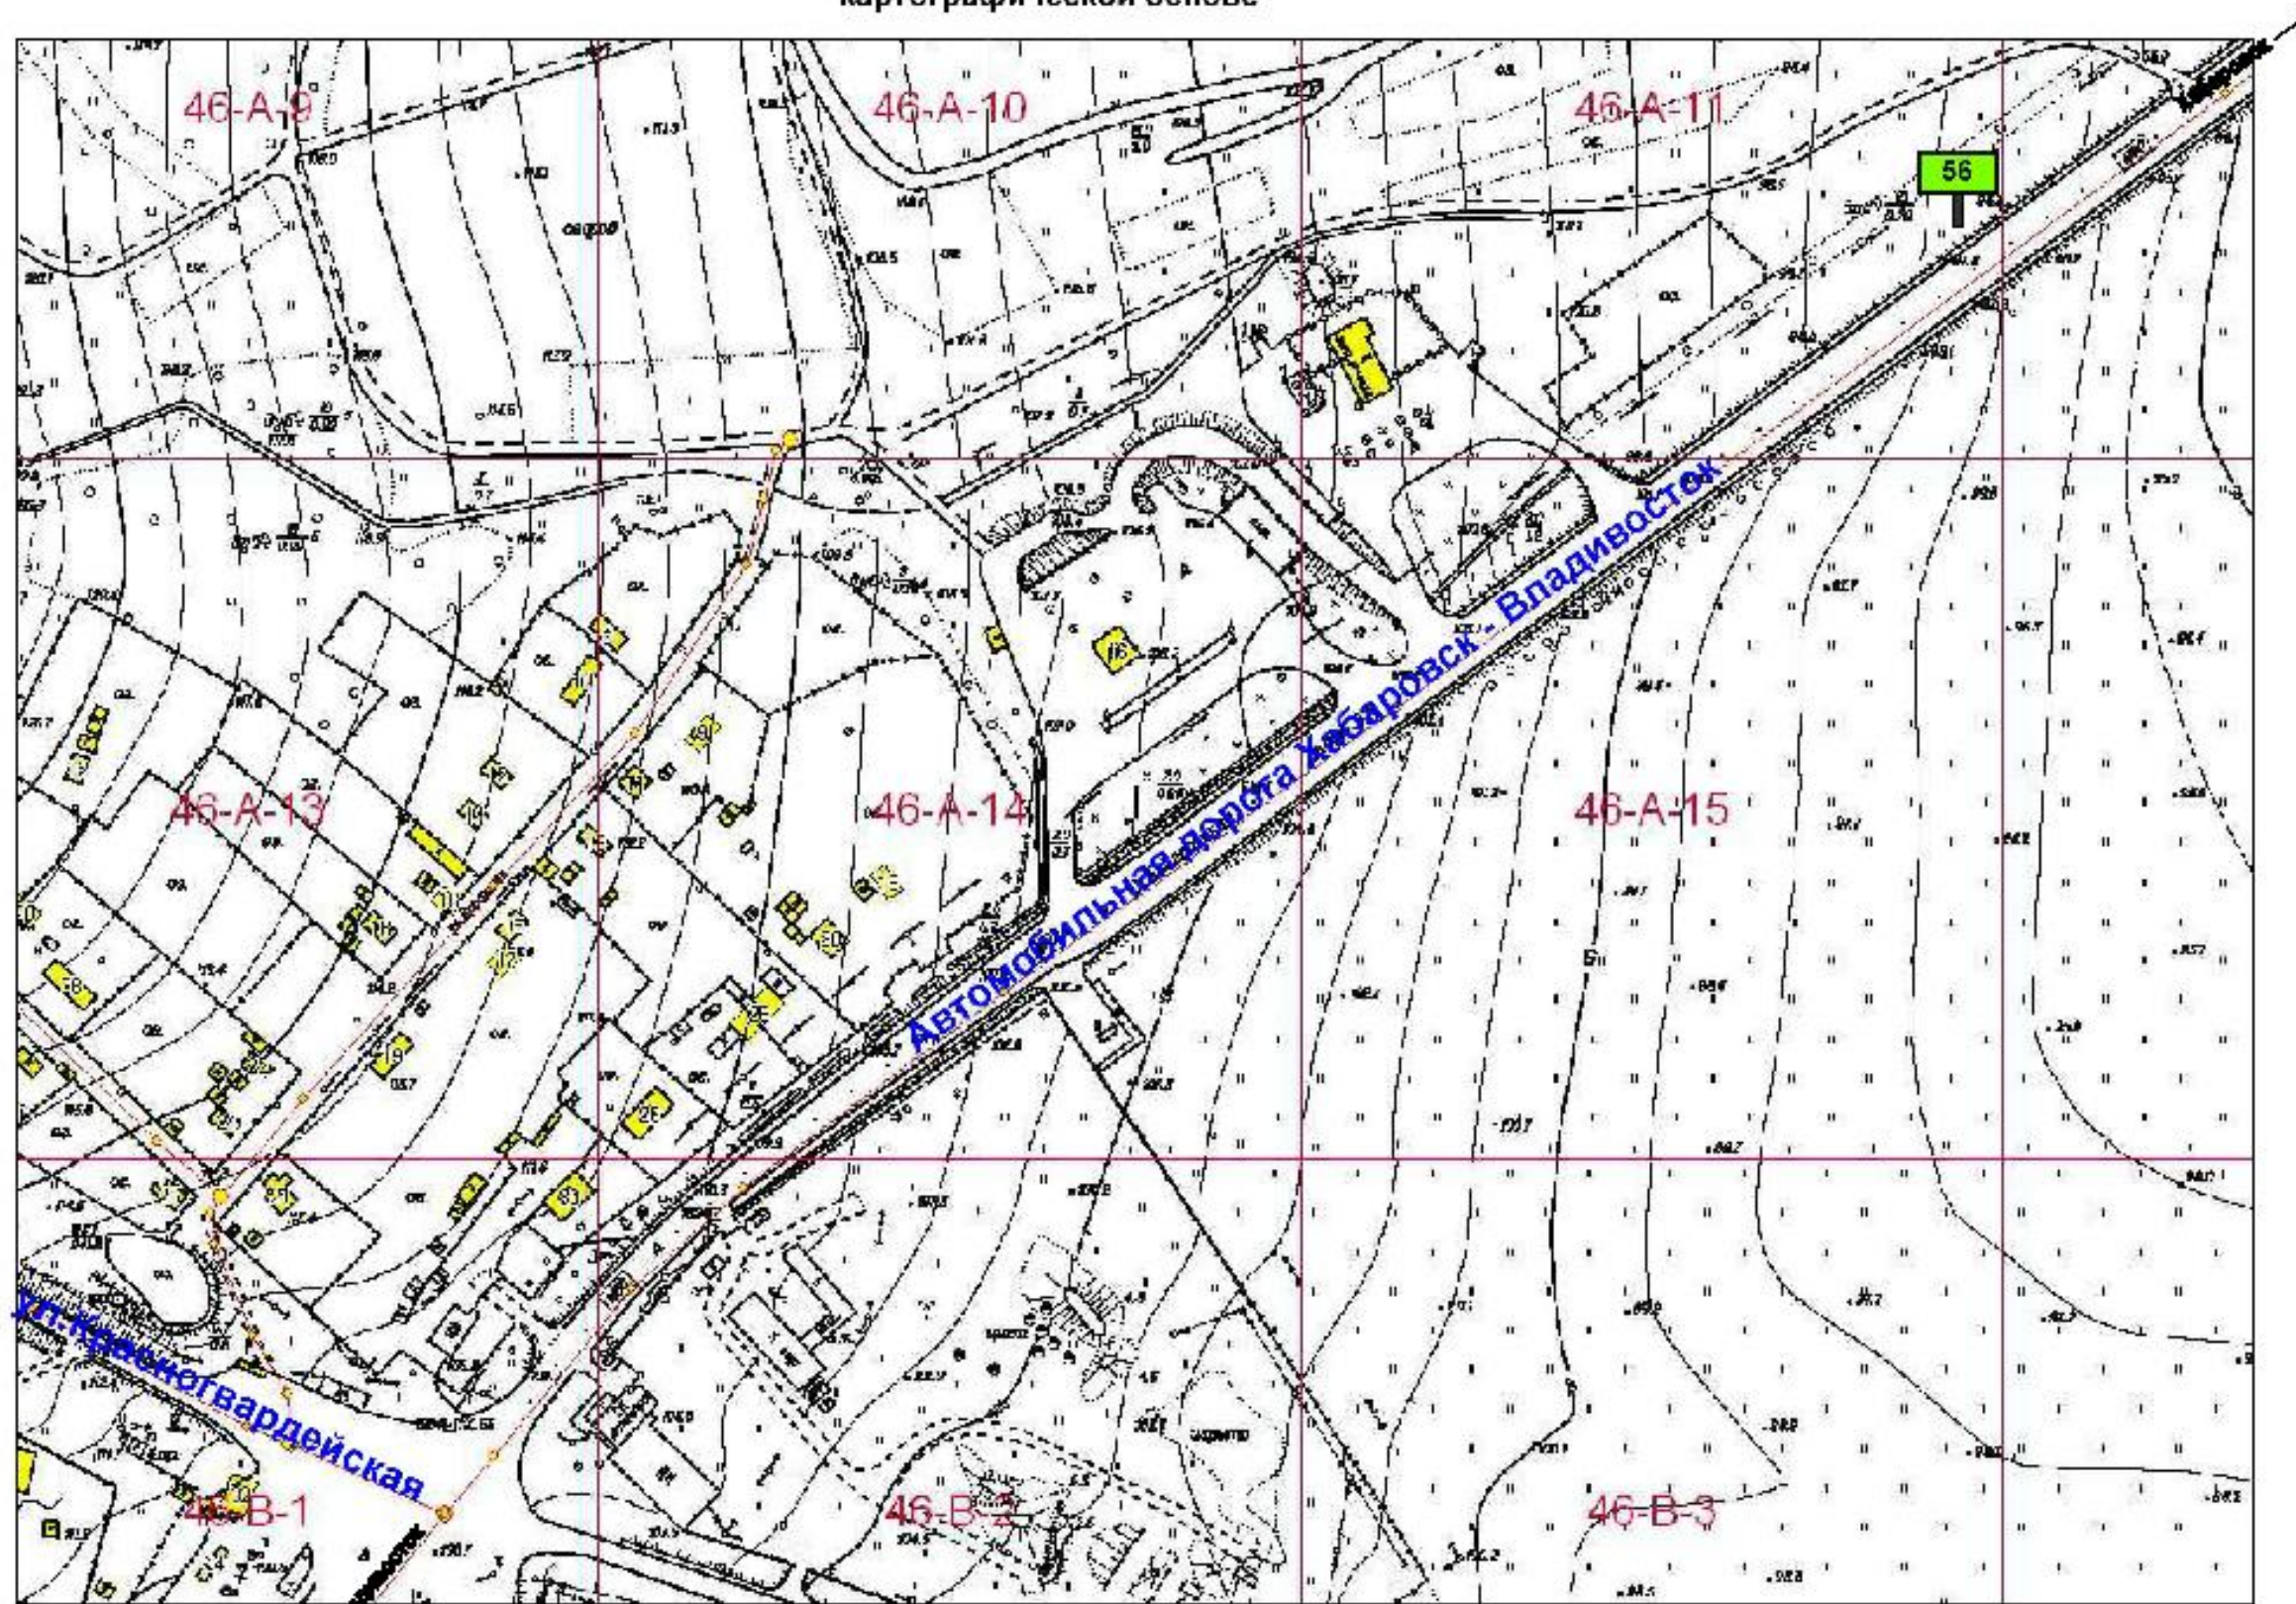

Схема размещения рекламной конструкции на территории
городского округа Спасск - Дальний выполнена на
картографической основе

					На земельном участке в придорожной полосе федеральной автомобильной дороги Хабаровск - Владивосток, 533 км + 350 м, справа	Лист
Имя	Колуч	И. доузжика	Подпись	Дата		56