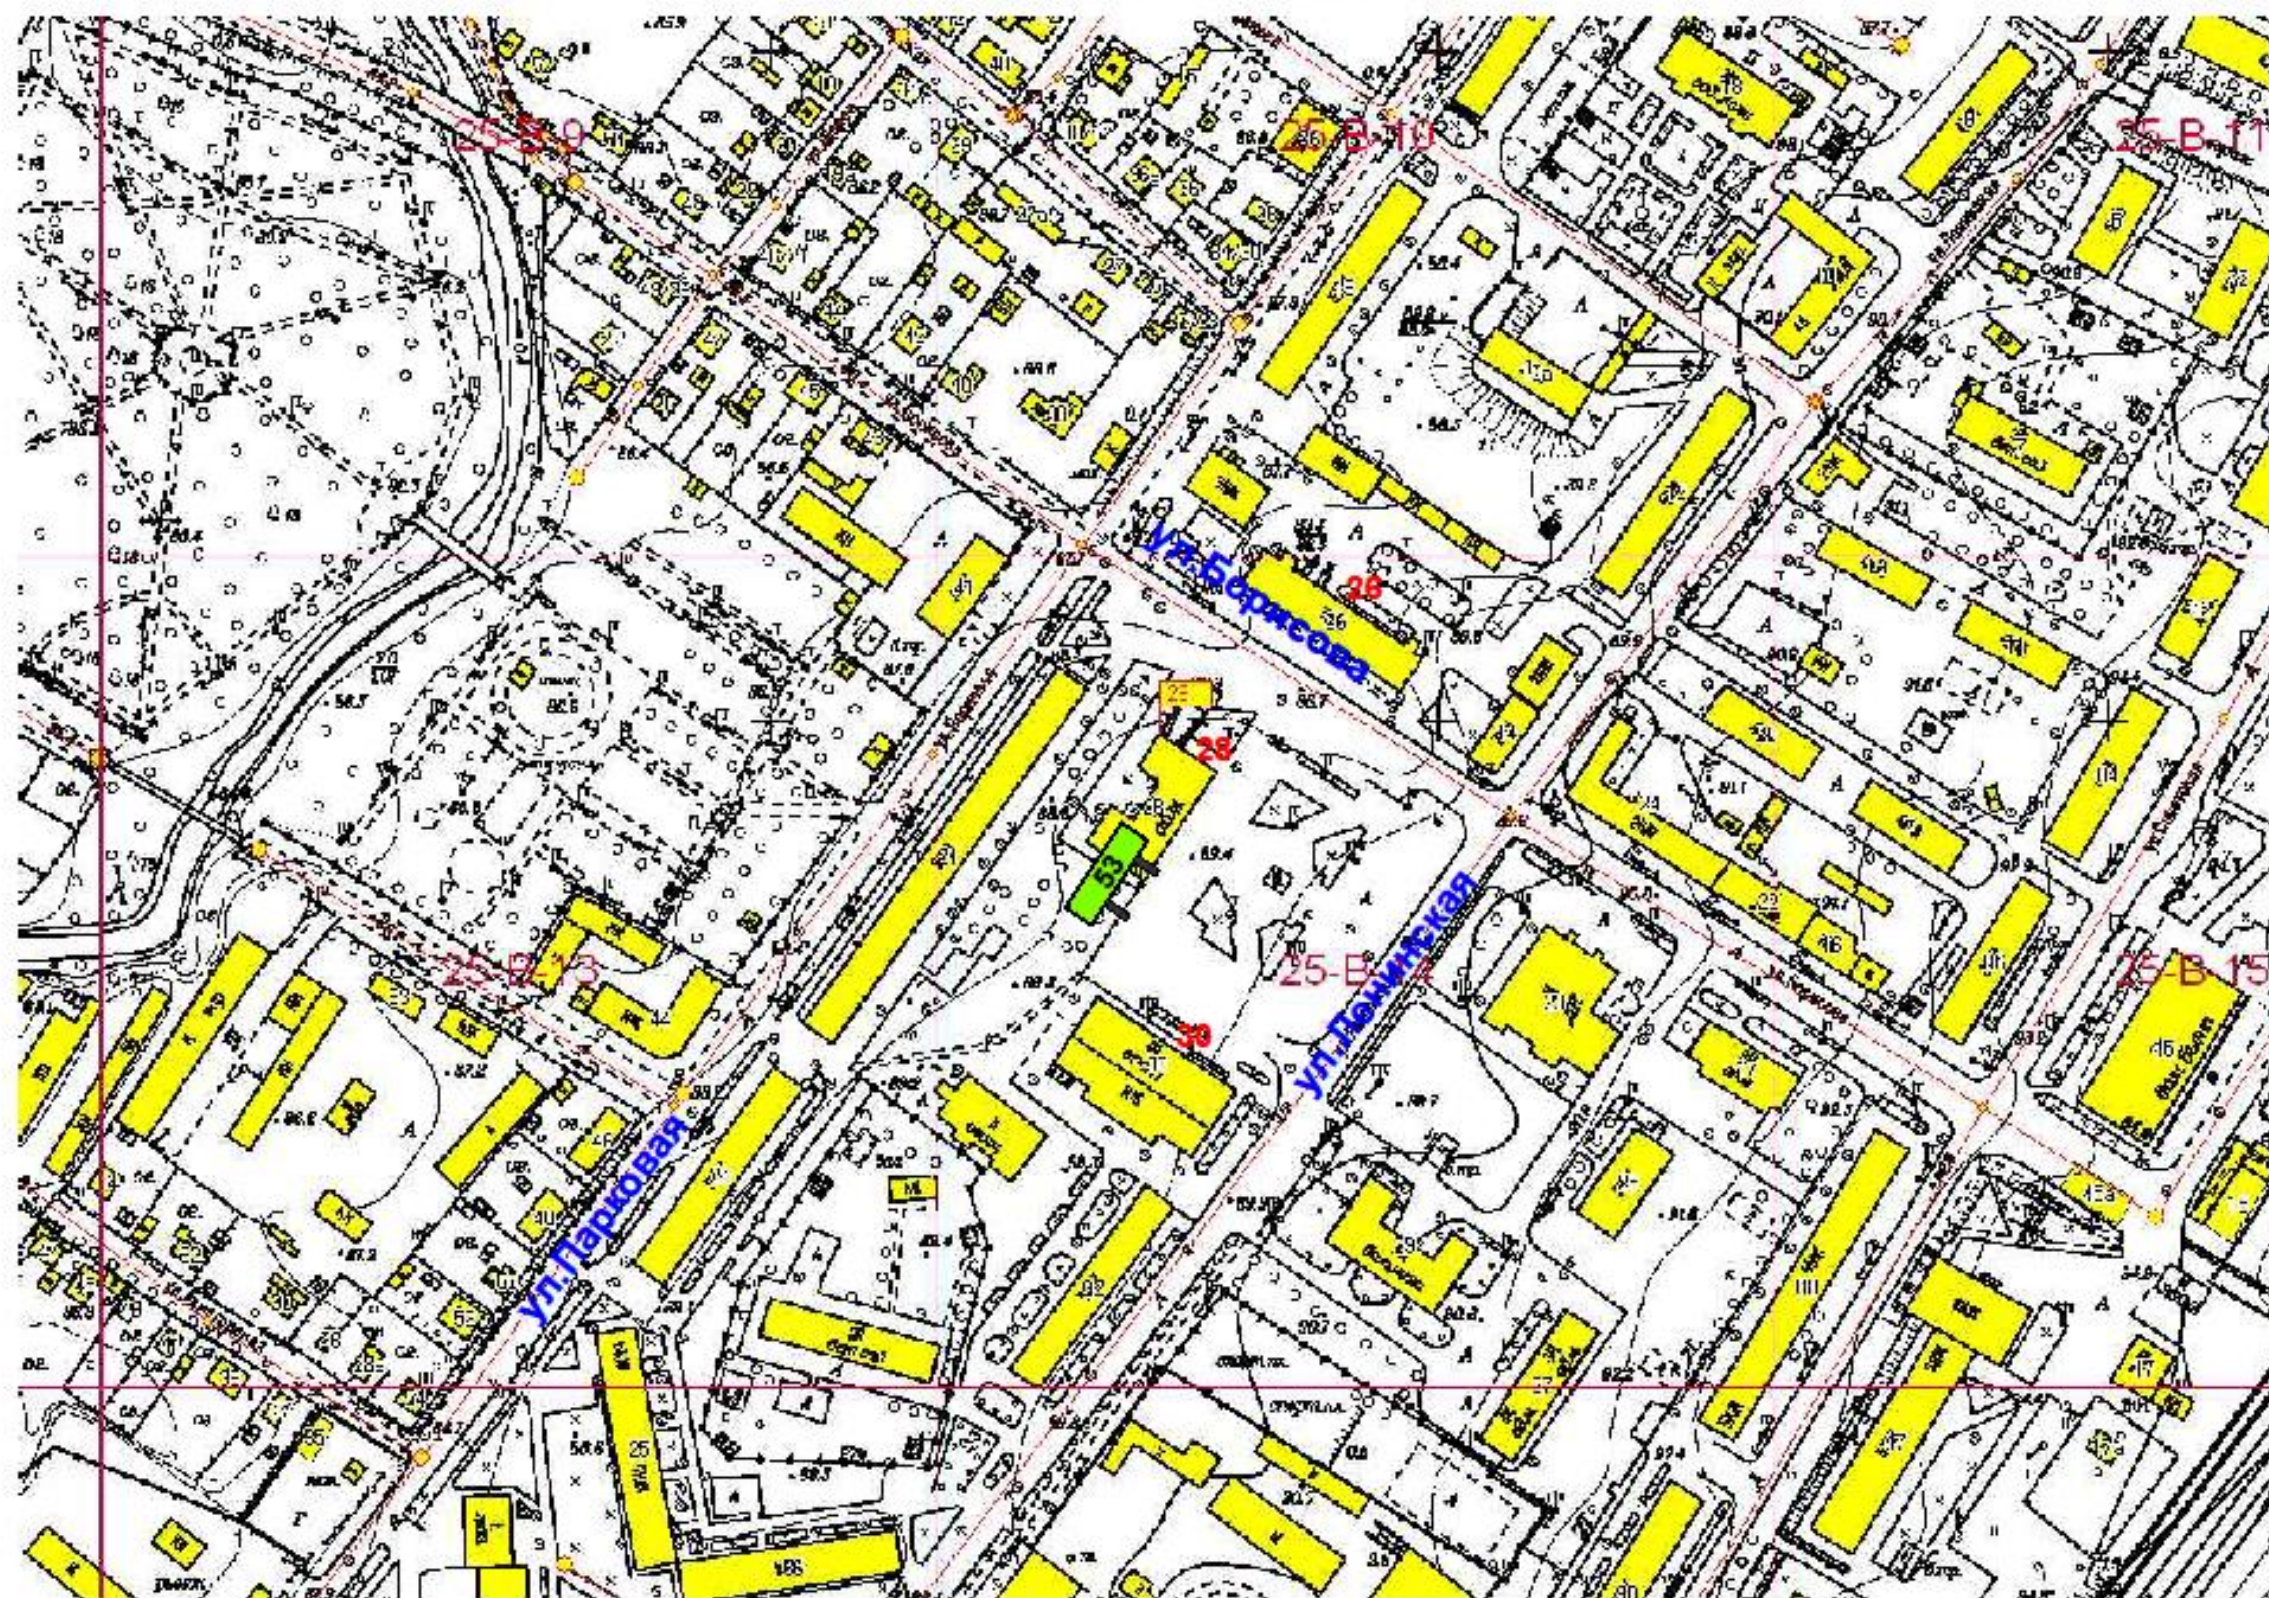

**Схема размещения рекламной конструкции на территории
городского округа Спасск - Дальний выполнена на
картографической основе**

Изм.	Кол.уч.	№ документа	Подпись	Дата

На земельном участке в 15 м на юго - запад от
здания ул.Ленинская,28

Лист
53