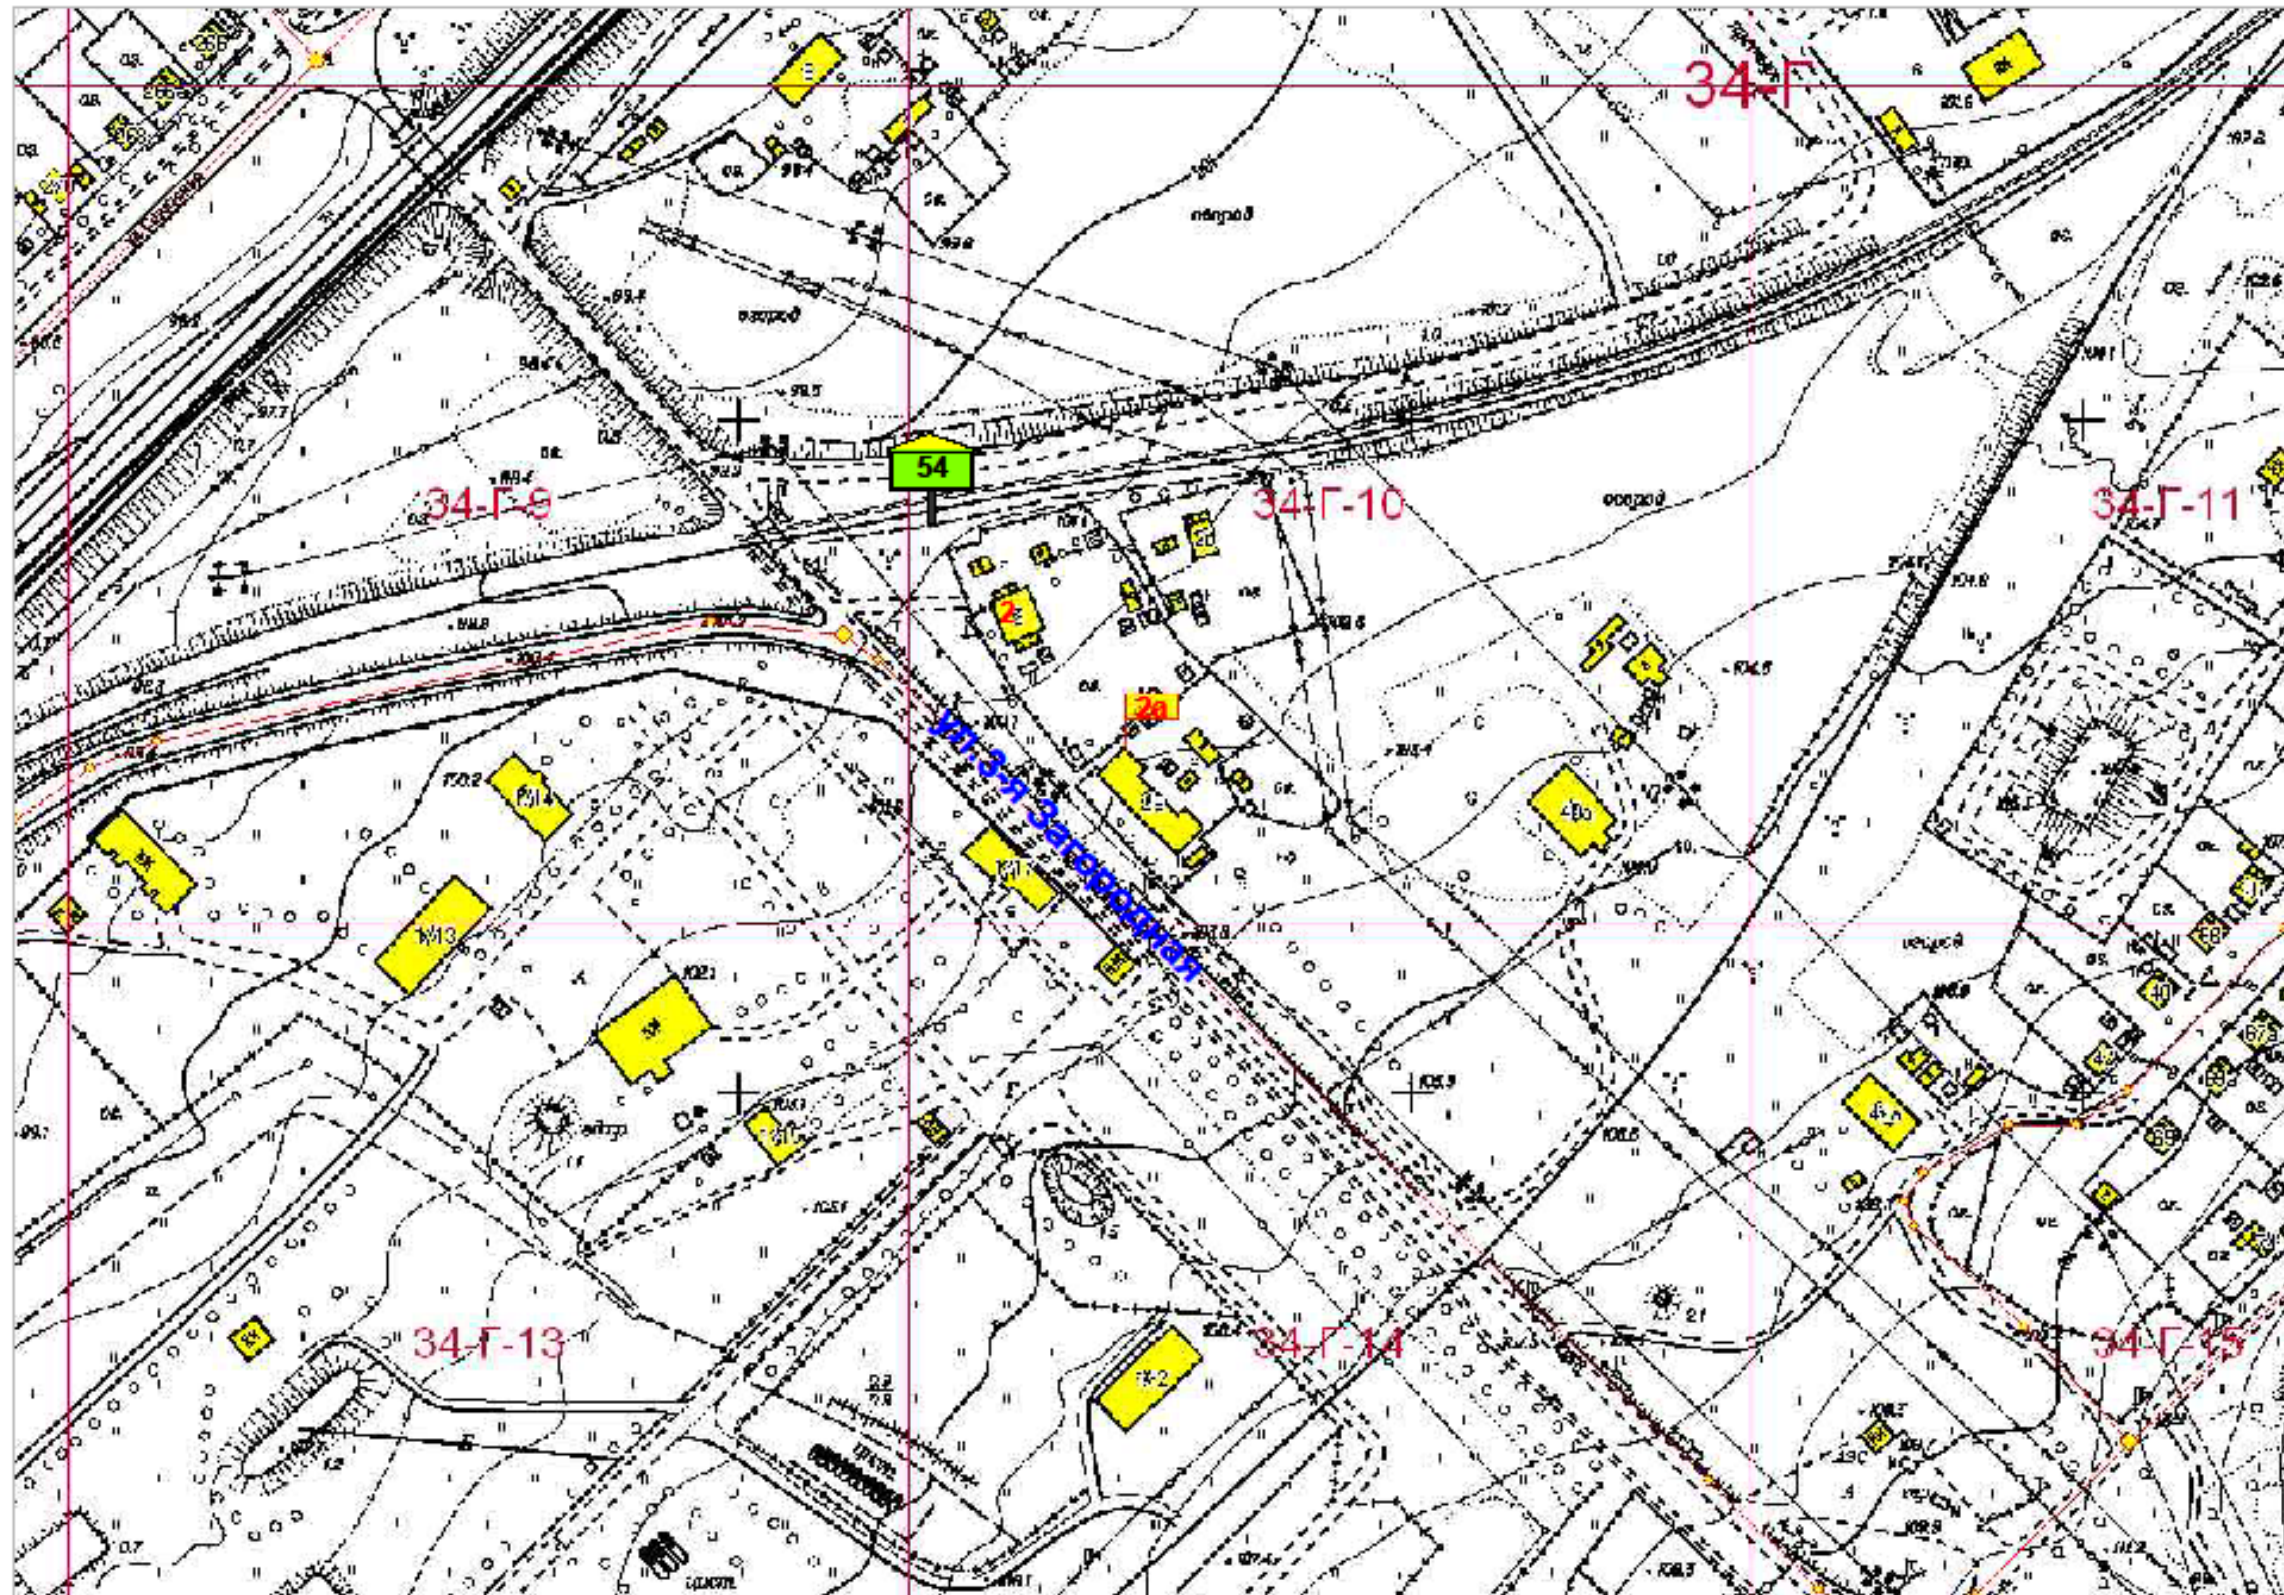

**Схема размещения рекламной конструкции на территории
городского округа Спасск - Дальний выполнена на
картографической основе**

Имя	Колуч	№ документа	Подпись	Дата

На земельном участке в 32 м. на север от ж/дома
ул.3-я Загородная, 2