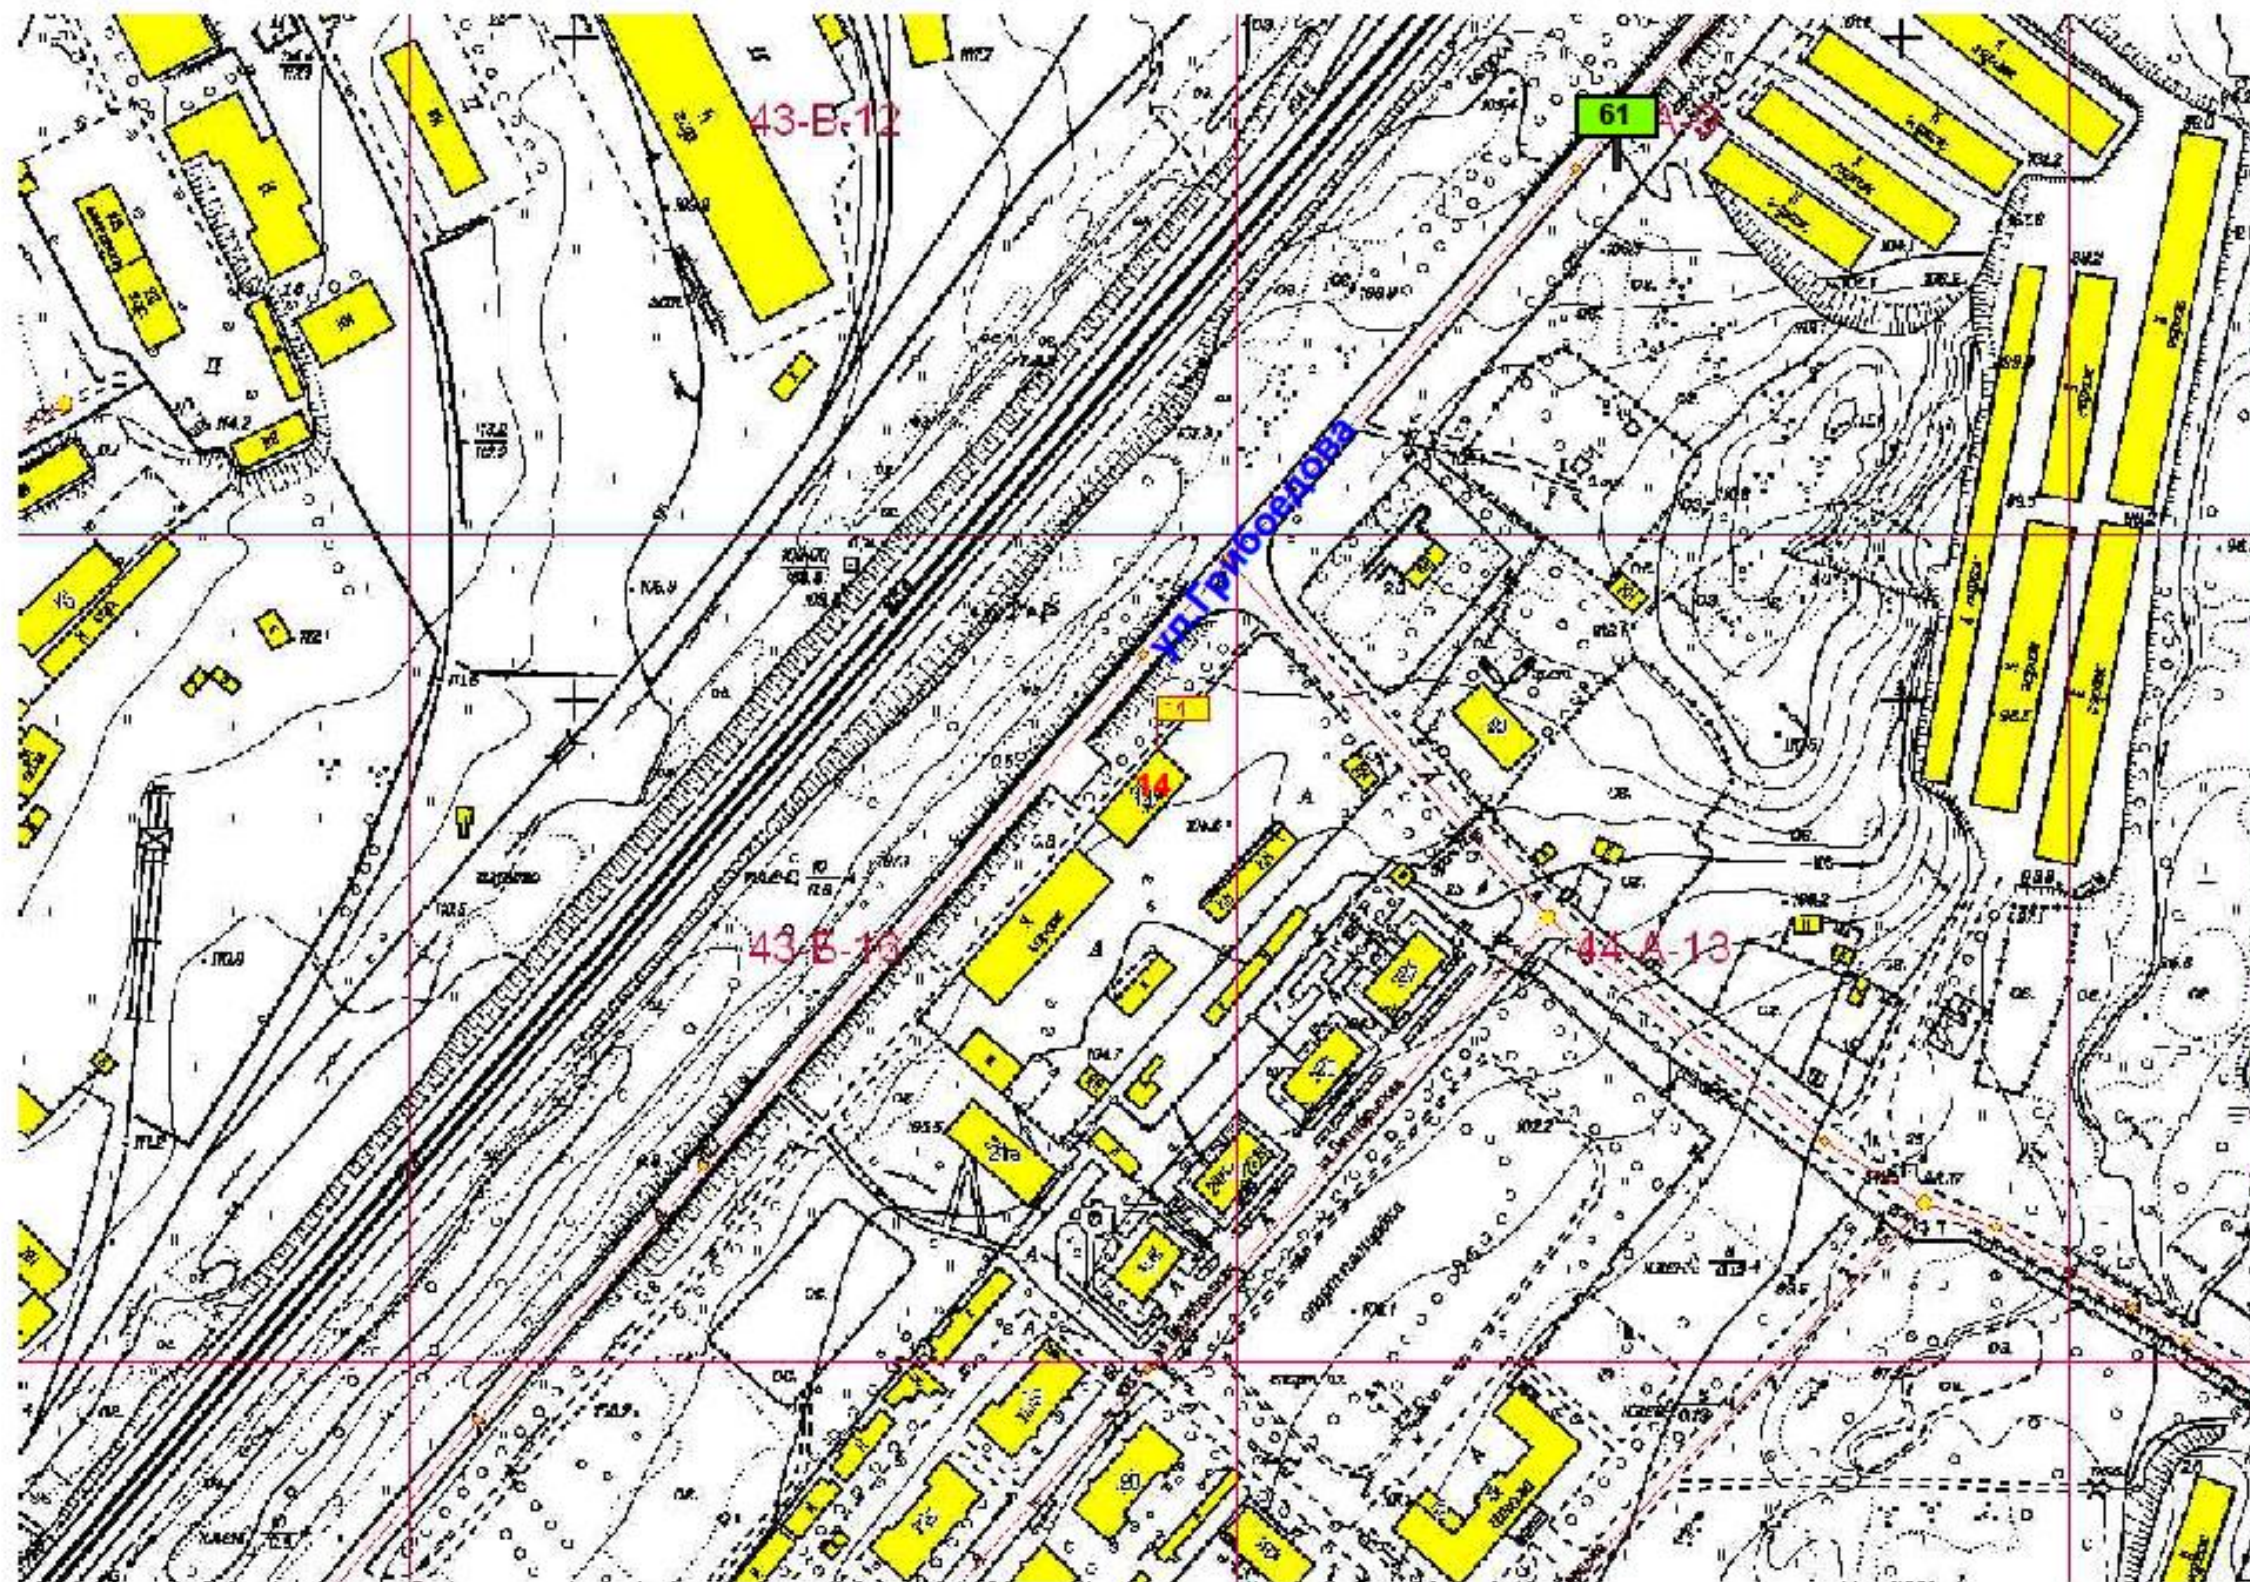

**Схема размещения рекламной конструкции на территории
городского округа Спасск - Дальний выполнена на
картографической основе**

Изм.	Кол.уч.	№ документа	Подпись	Дата

На земельном участке в 225 м на северо-
восток от здания ул.Грибоедова,14

Лист
61