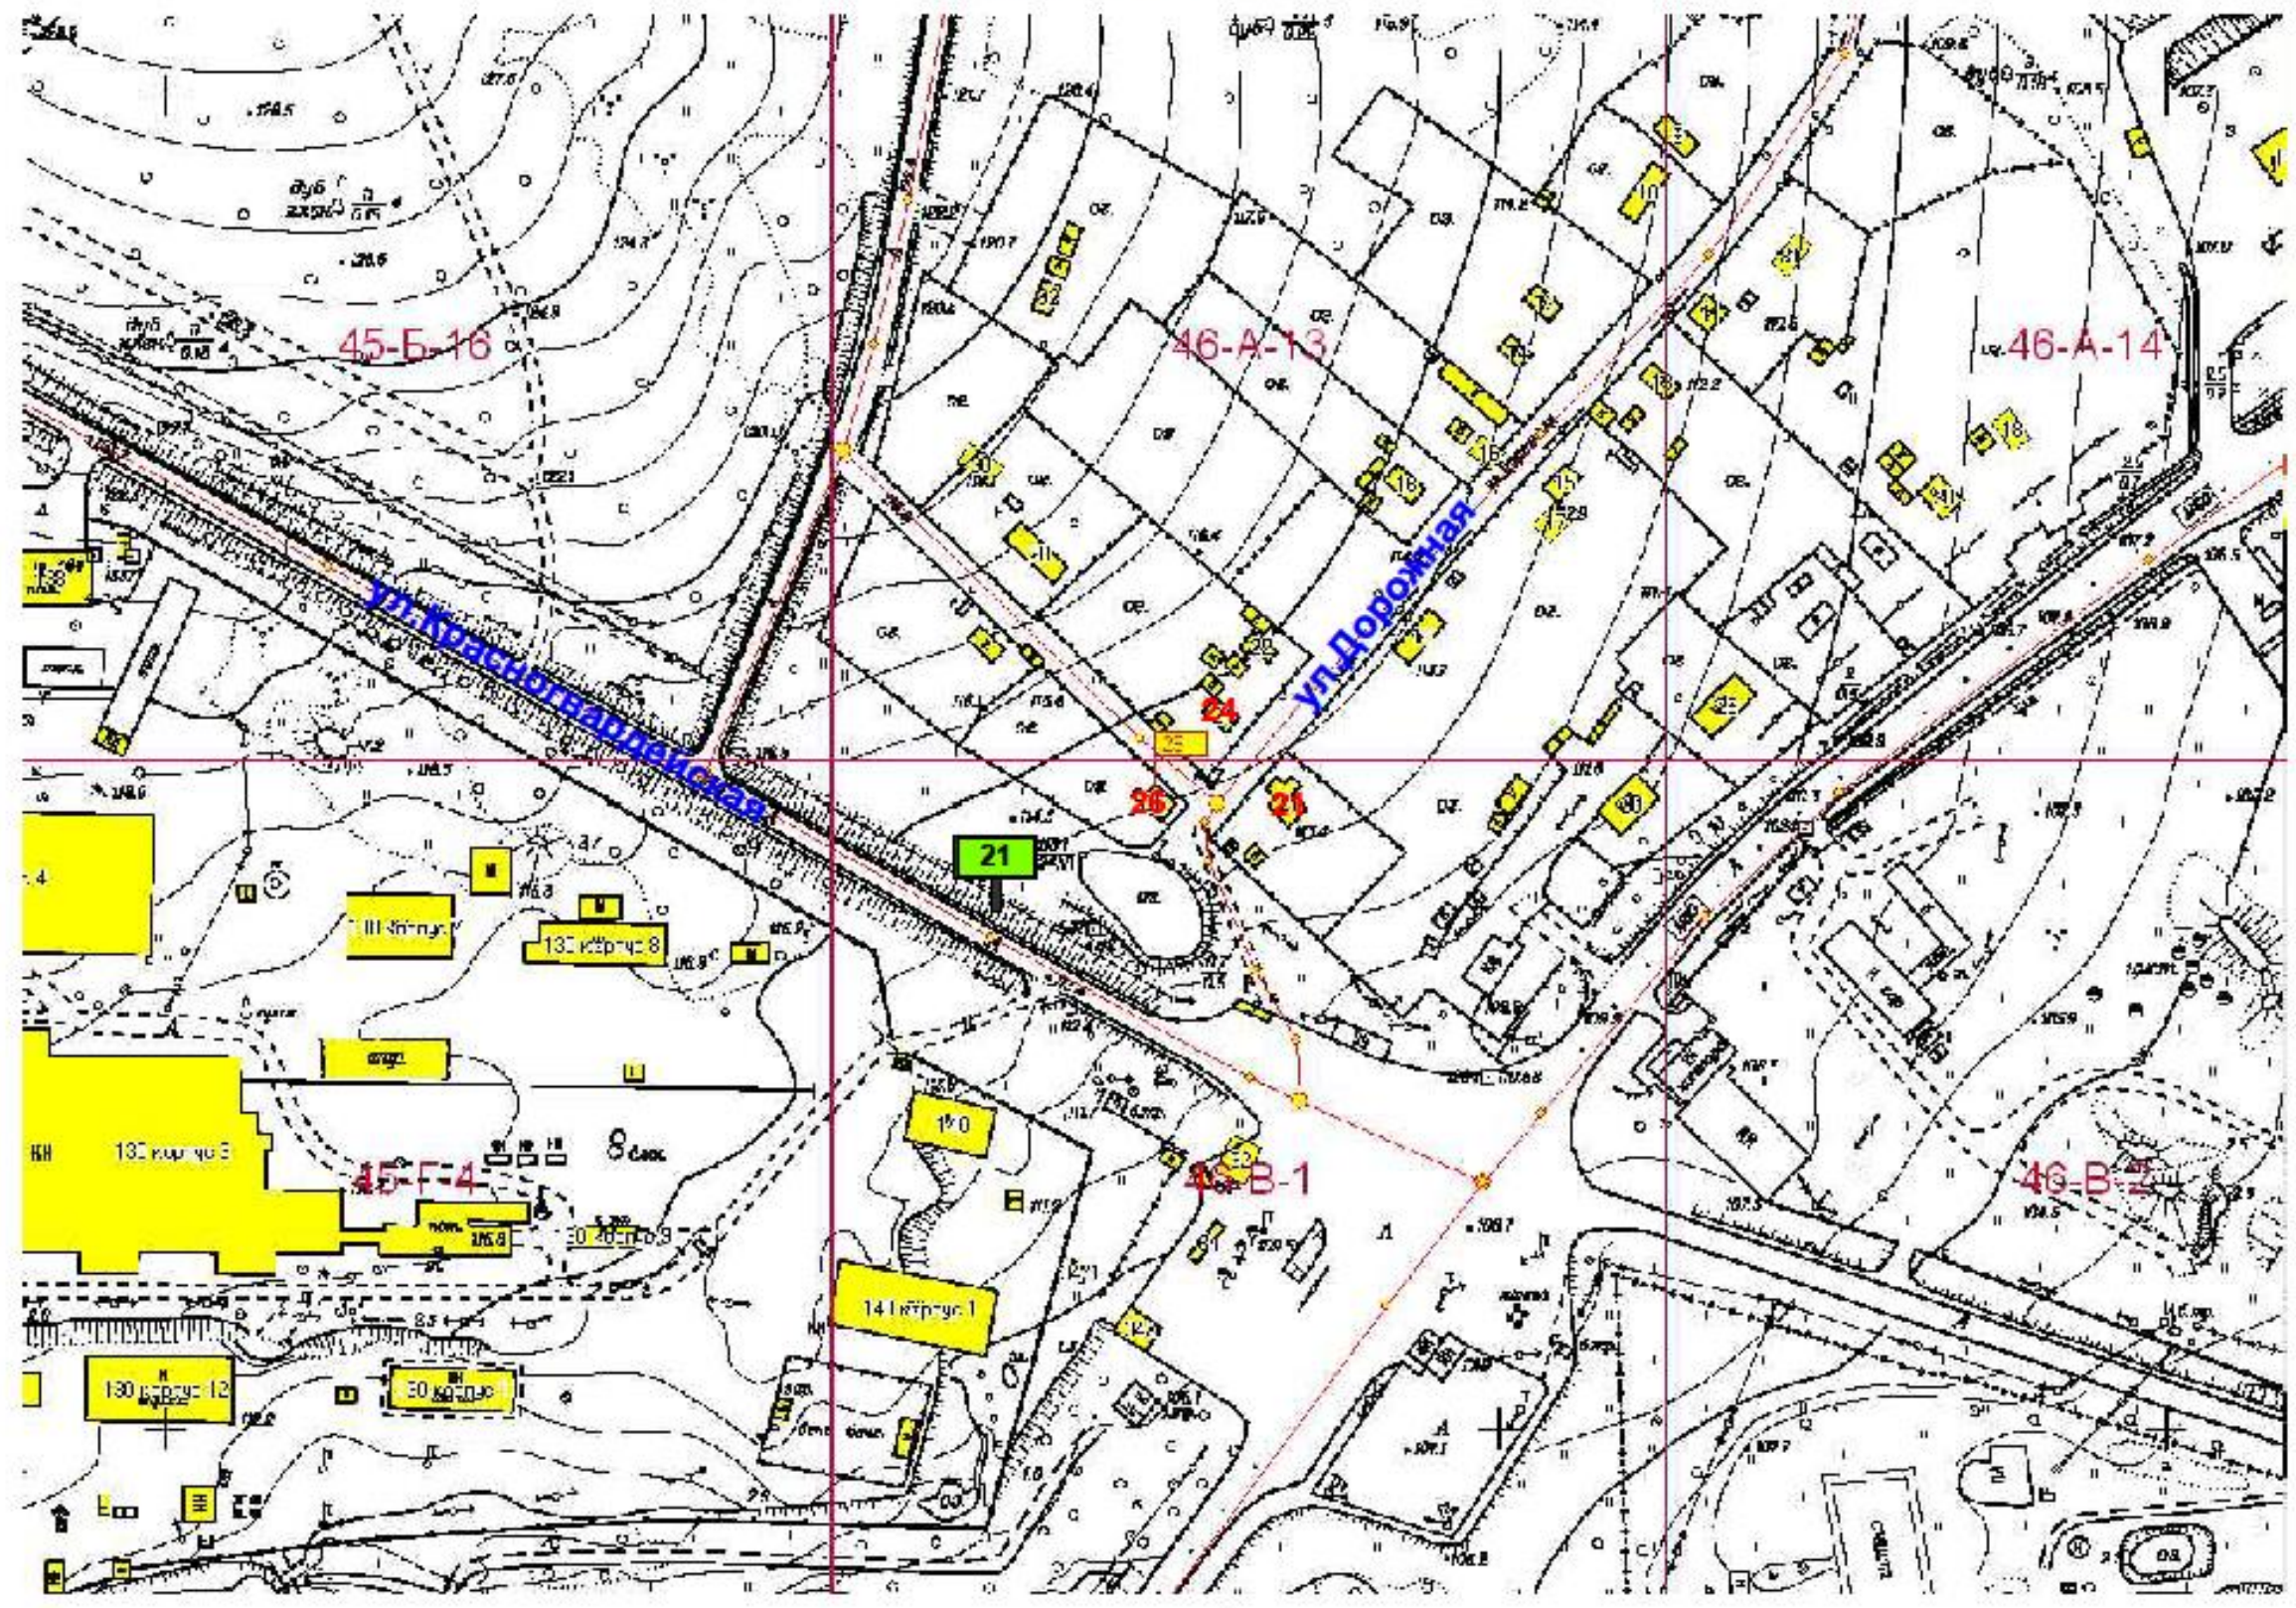

**Схема размещения рекламной конструкции на территории
городского округа Спасск - Дальний выполнена на
картографической основе**

Имя	Колуч	№ документа	Подпись	Дата

На земельном участке ул.Красногвардейская в
59 м. на юго - запад от здания 26 ул.Доромная