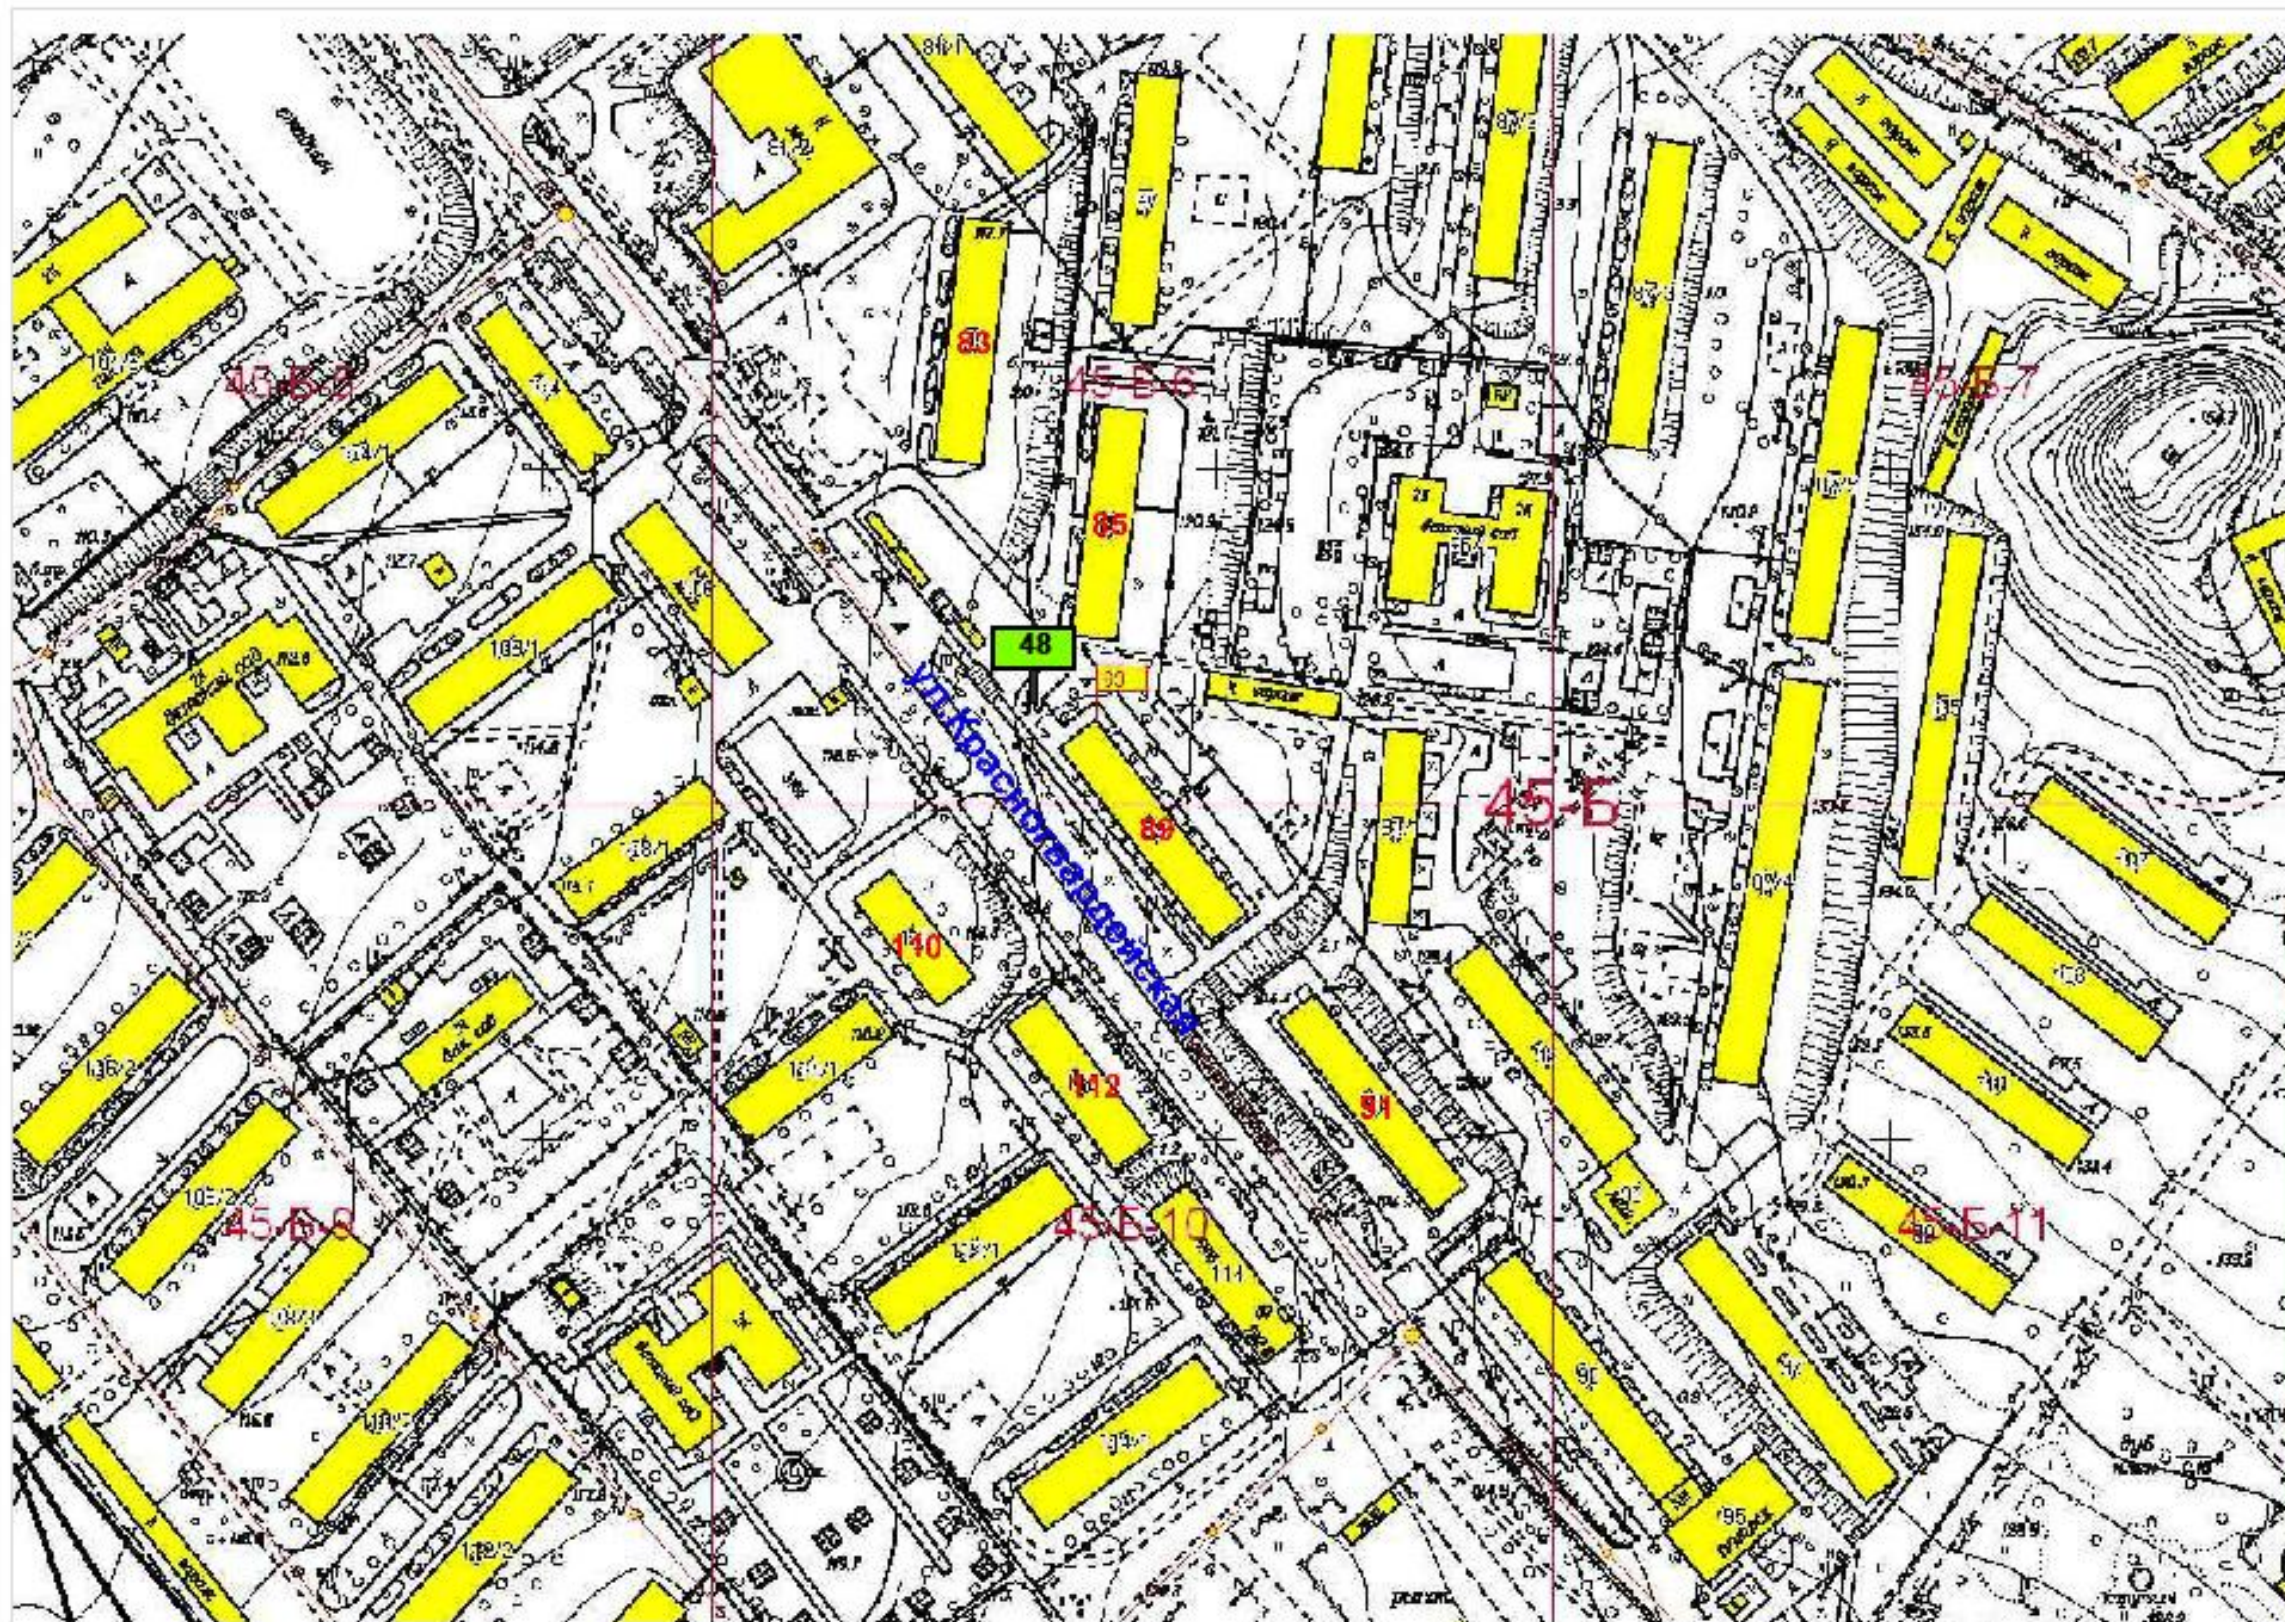

Схема размещения рекламной конструкции на территории
городского округа Спасск - Дальний выполнена на
картографической основе

Имя	Контакт	№ документа	Подпись	Дата

На земельном участке в 17 м на северо - запад
от ж/дома ул.Красногвардейская,89

Лист
48