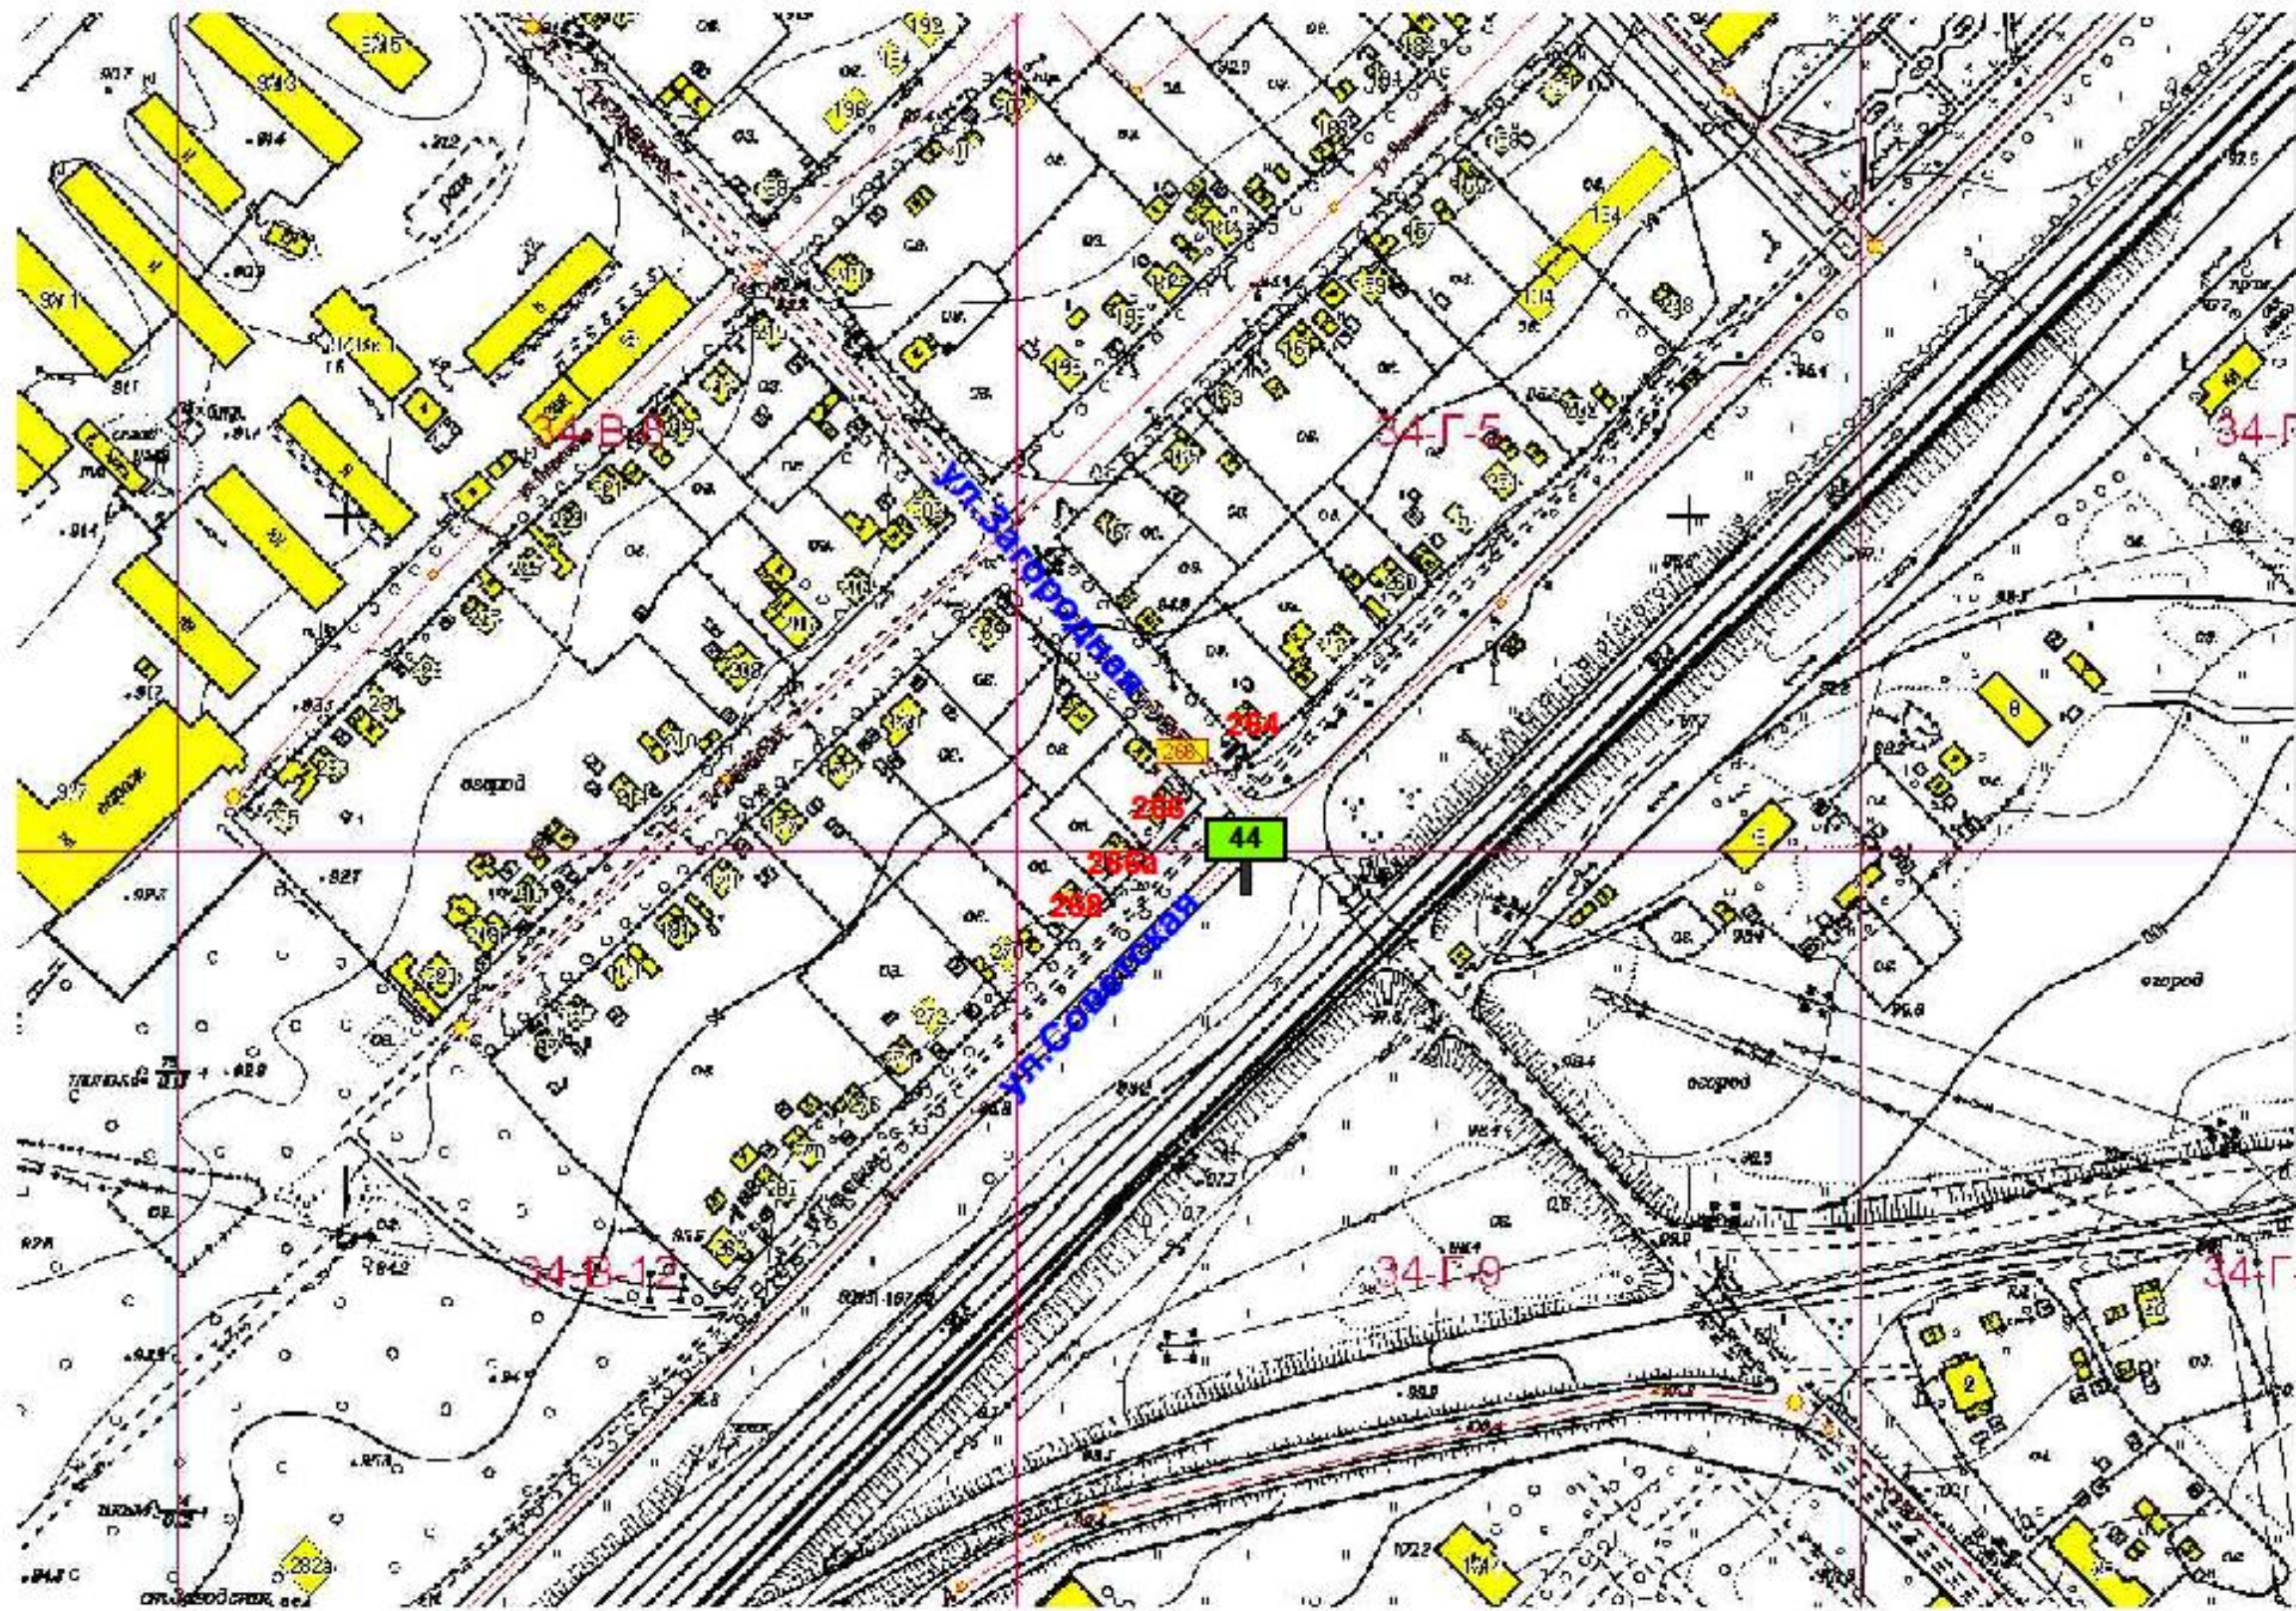

**Схема размещения рекламной конструкции на территории
городского округа Спасск - Дальний выполнена на
картографической основе**

Изм.	Колуч	№ документа	Подпись	Дата

На земельном участке в 32 м на юго - восток
от ж/дома ул.Советская, 266

Лист

44