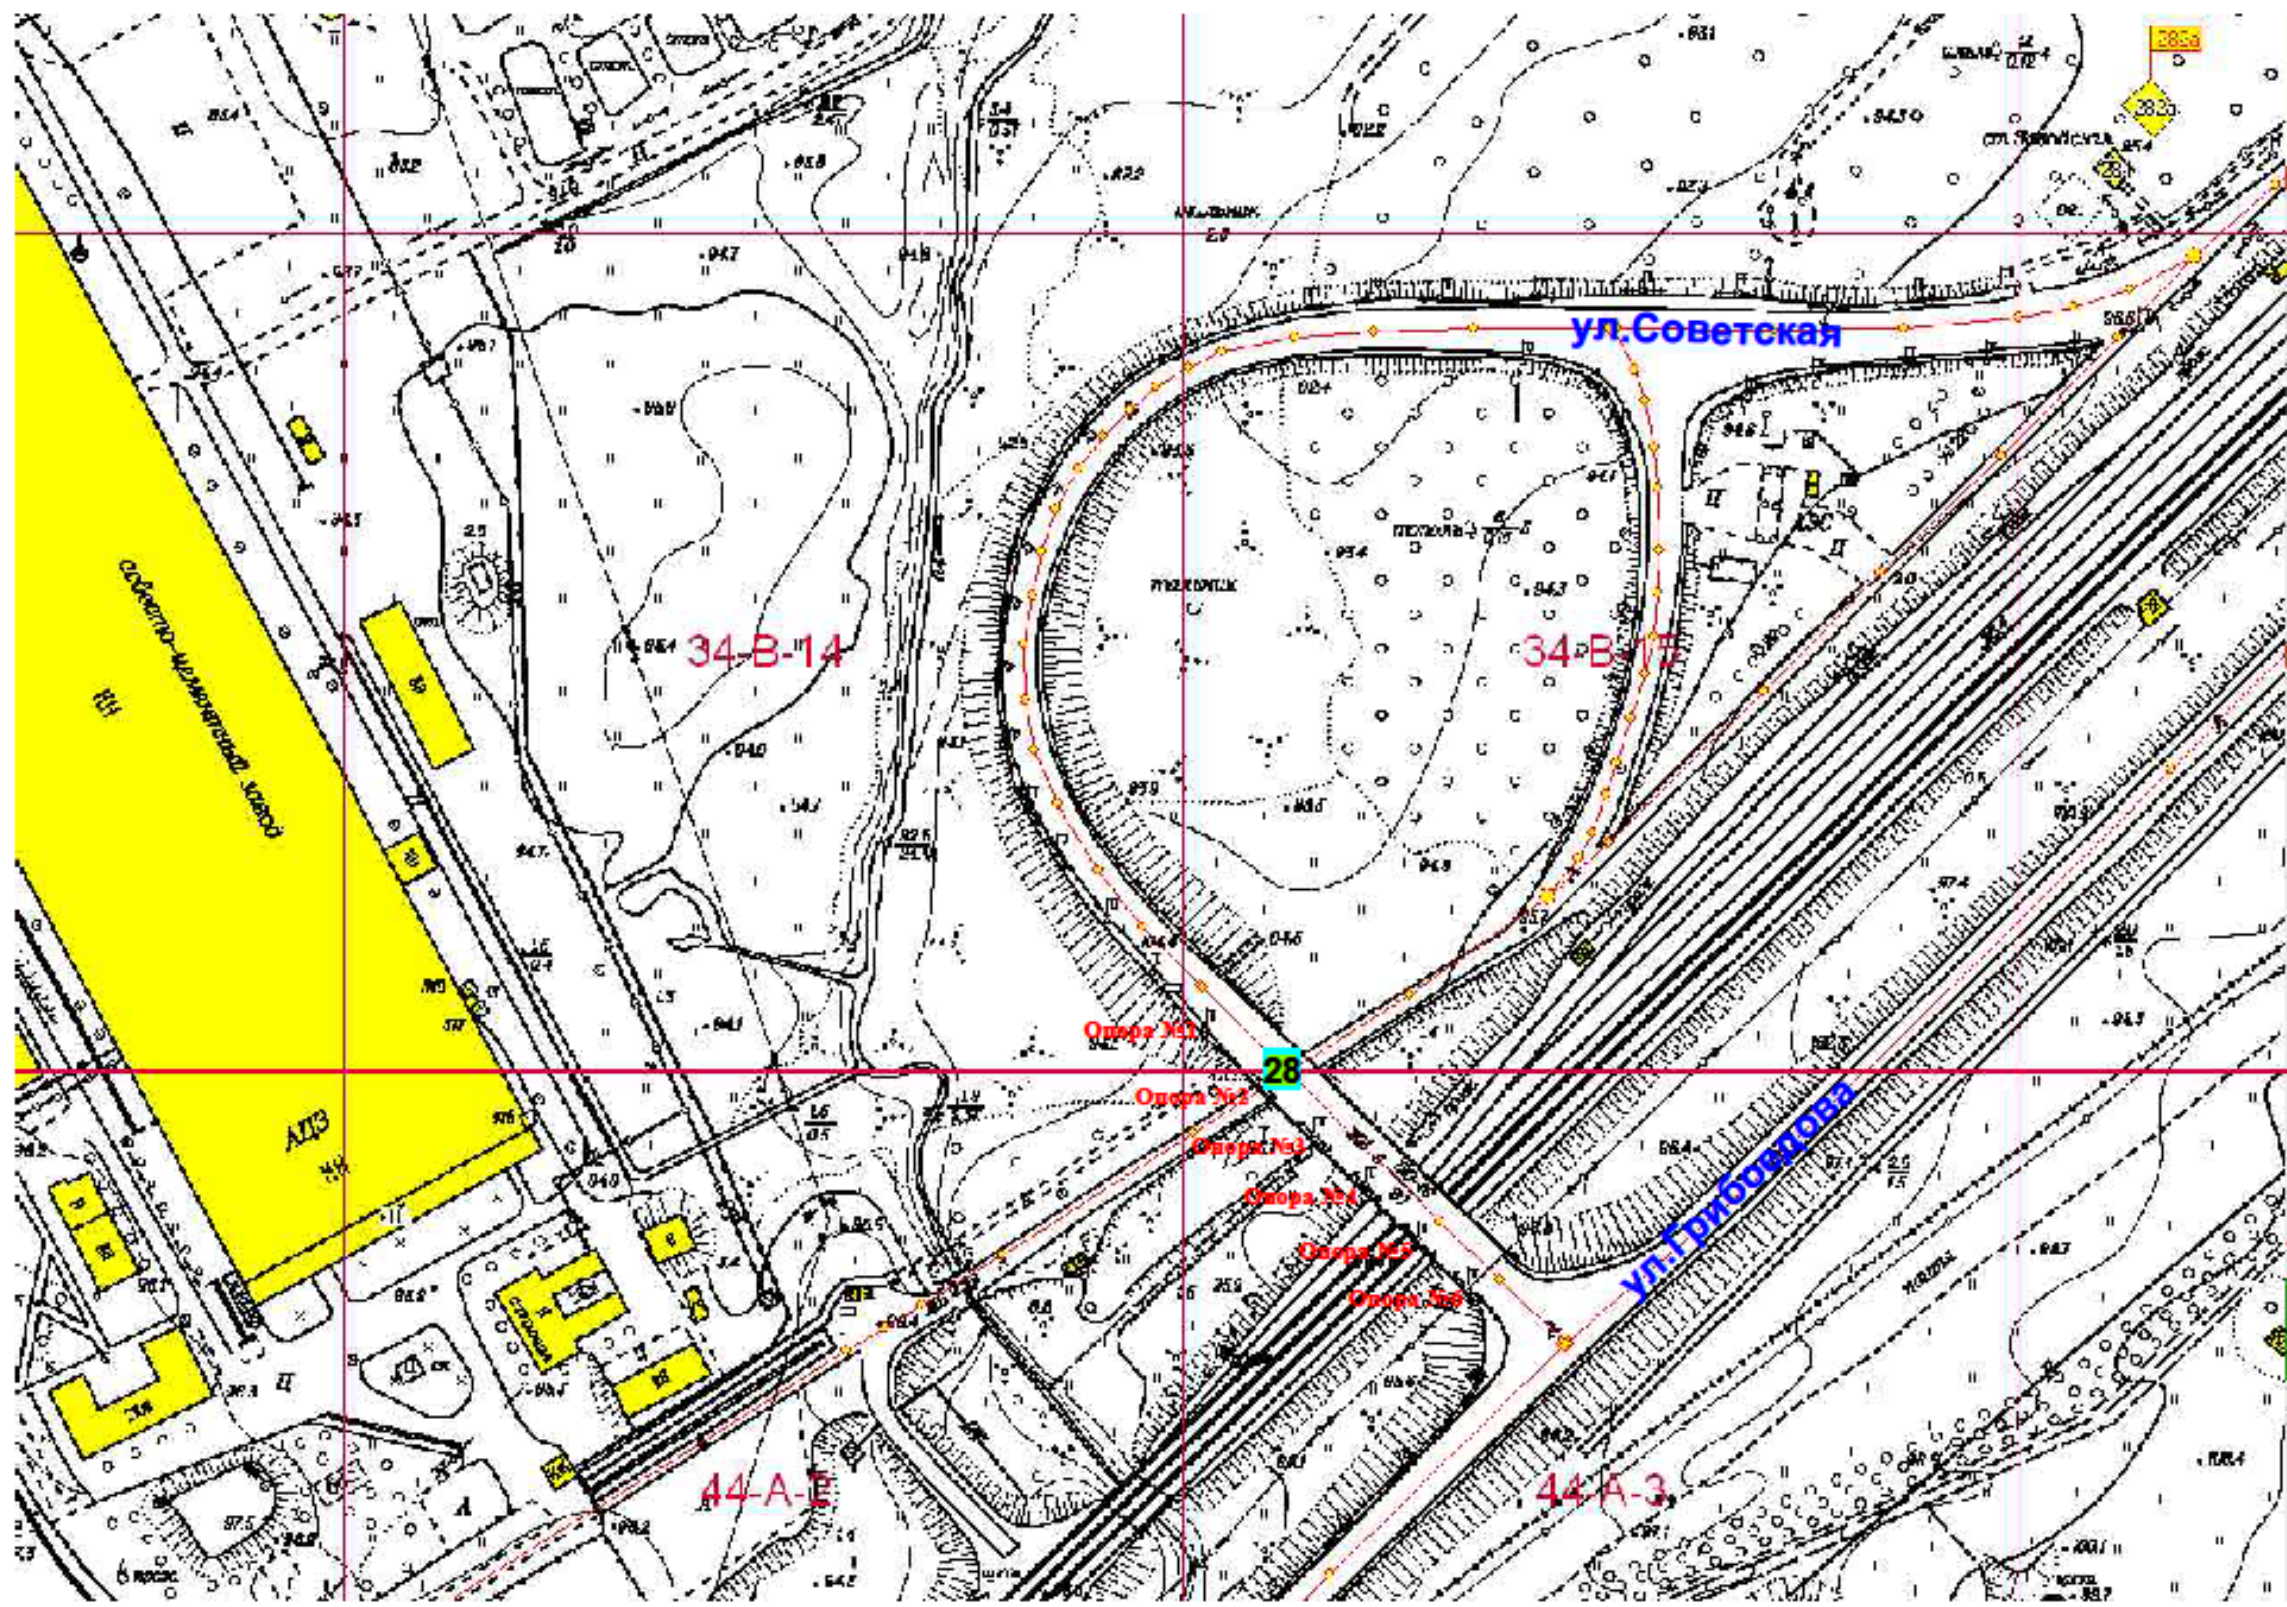

**Схема размещения рекламной конструкции на территории
городского округа Спасск - Дальний выполнена на
картографической основе**

Изм.	Кол.уч.	№ документа	Подпись	Дата

На опоре №2 электроосвещения путепровода
ул.Советская