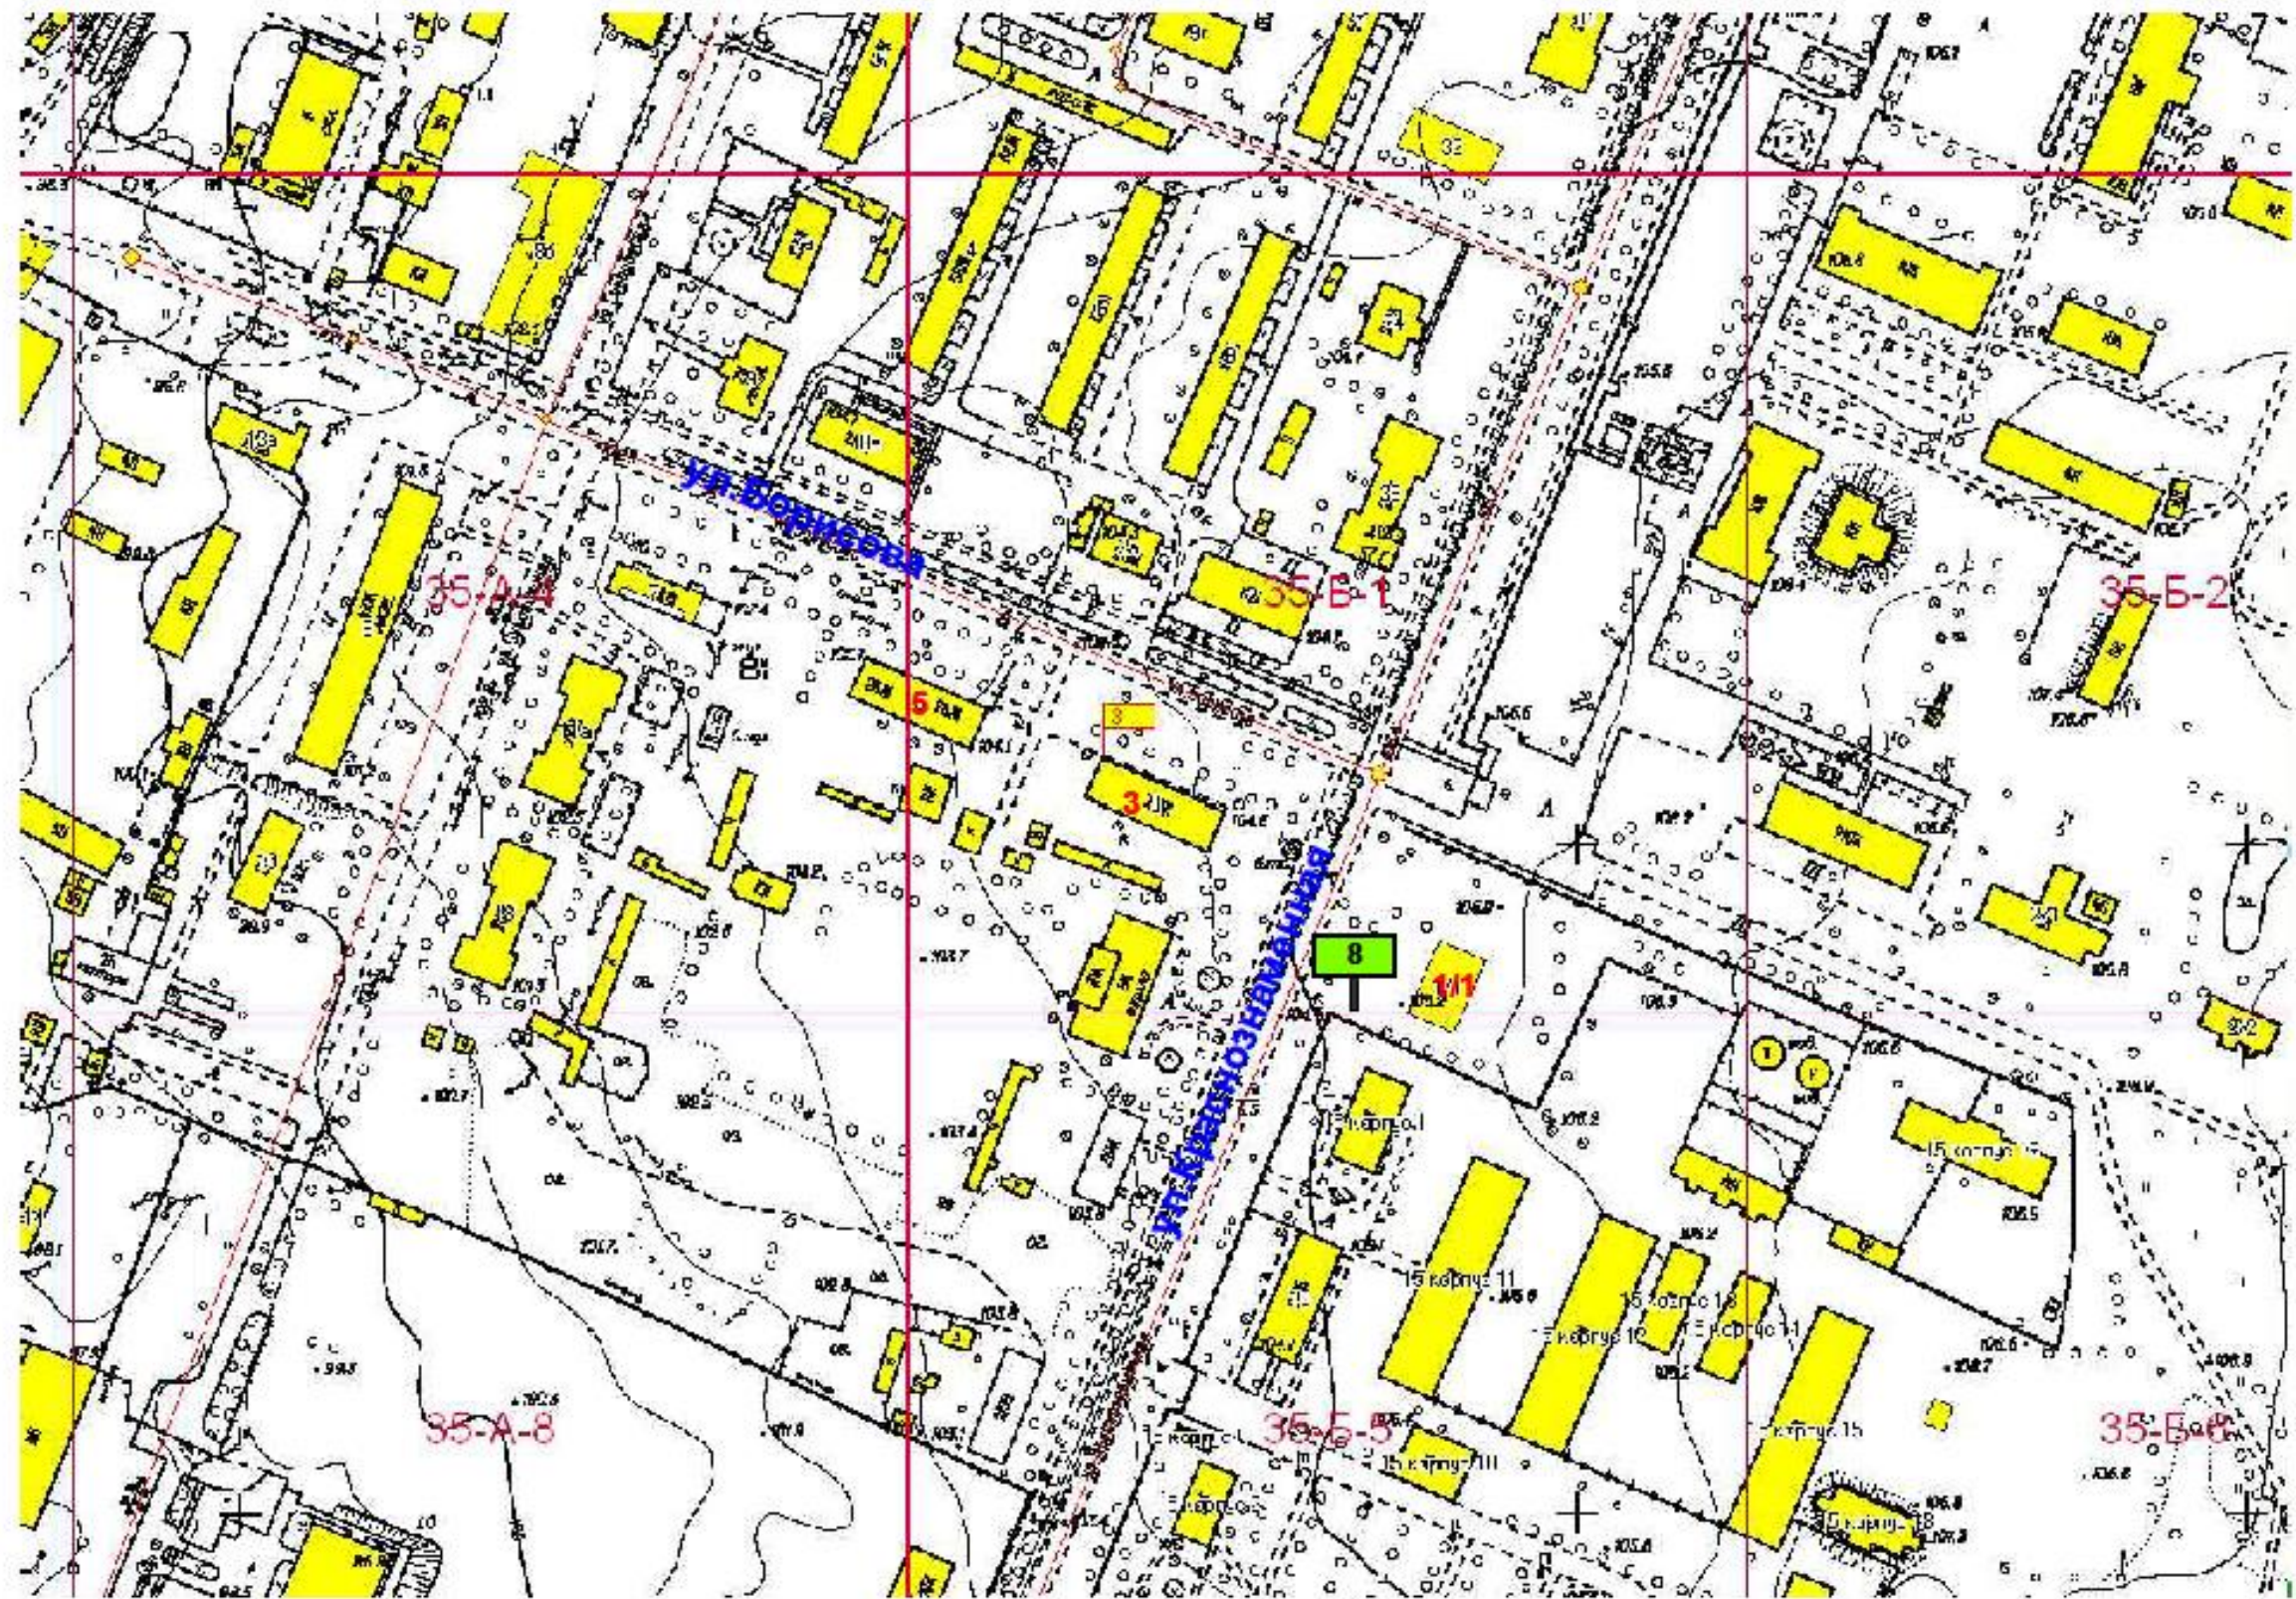

**Схема размещения рекламной конструкции на территории
городского округа Спасск - Дальний выполнена на
картографической основе**

Изм.	Колуч.	№ документа	Подпись	Дата

На земельном участке
ул.Краснознаменной в 60 м. на юго-
восток от здания 3 ул.Борисова