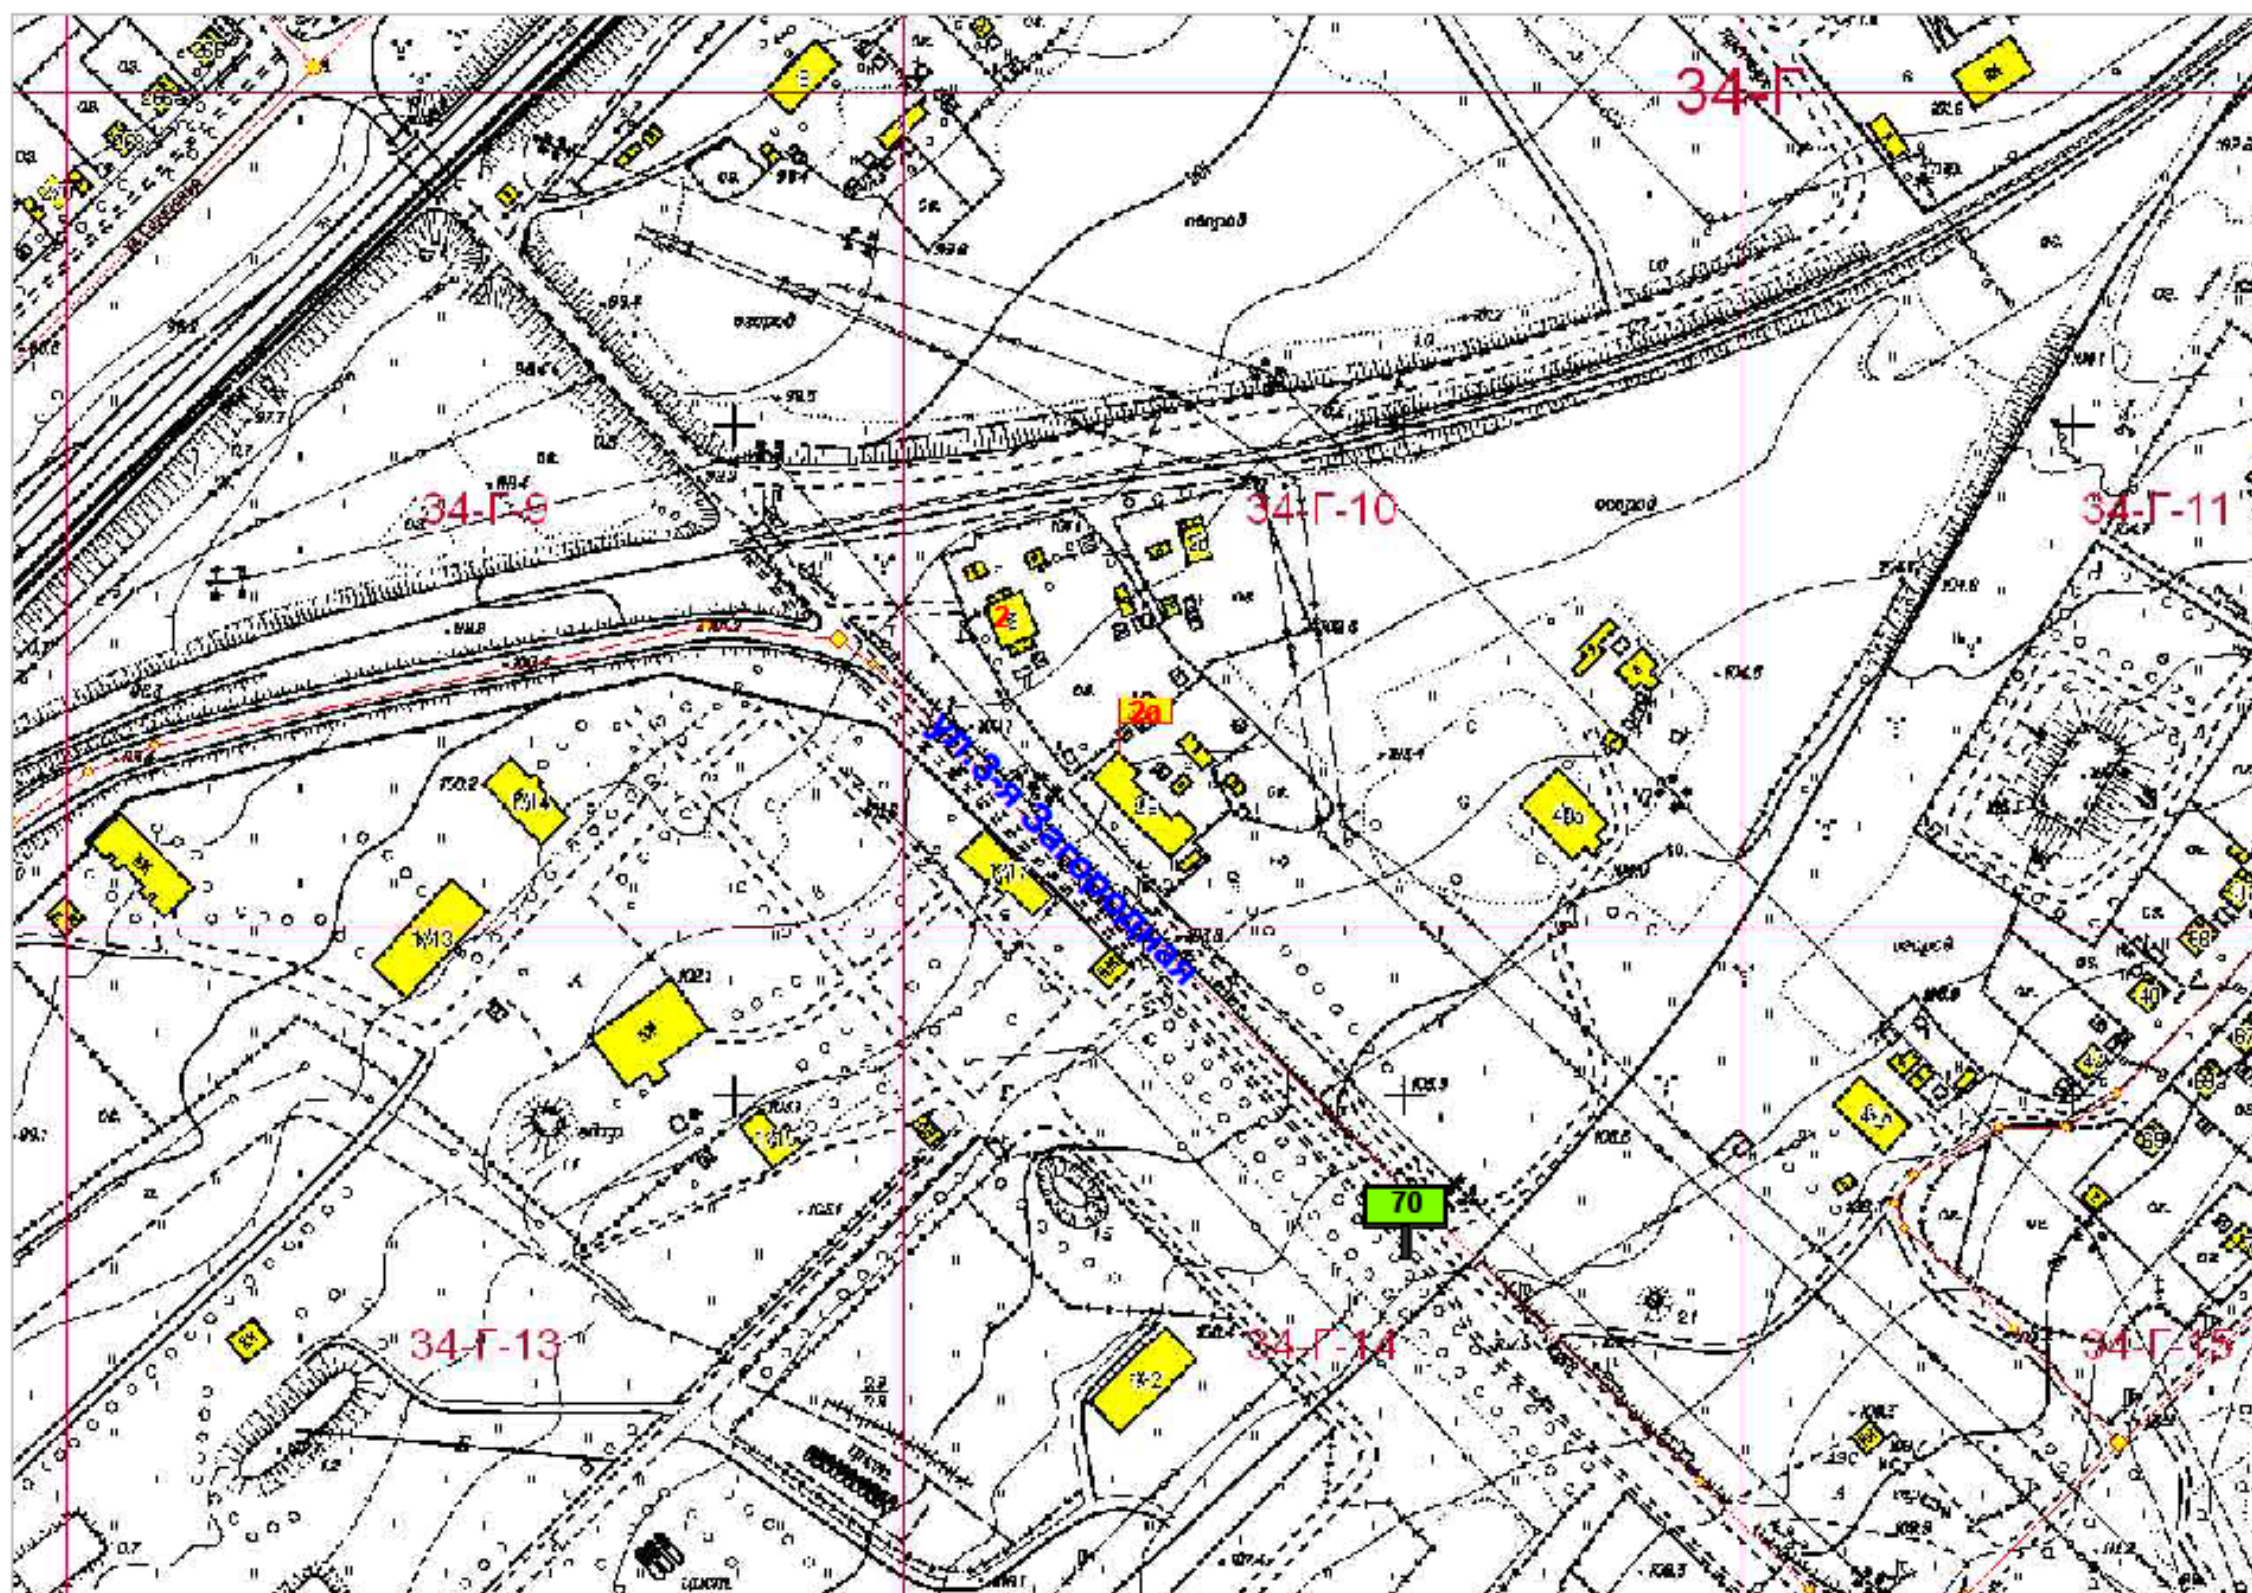

**Схема размещения рекламной конструкции на территории
городского округа Спасск - Дальний выполнена на
картографической основе**

Изм.	Кол.уч.	№ документа	Подпись	Дата

На земельном участке в 140 м. на юго - восток от
здания ул.3-я Загородная 2а

Лист
70