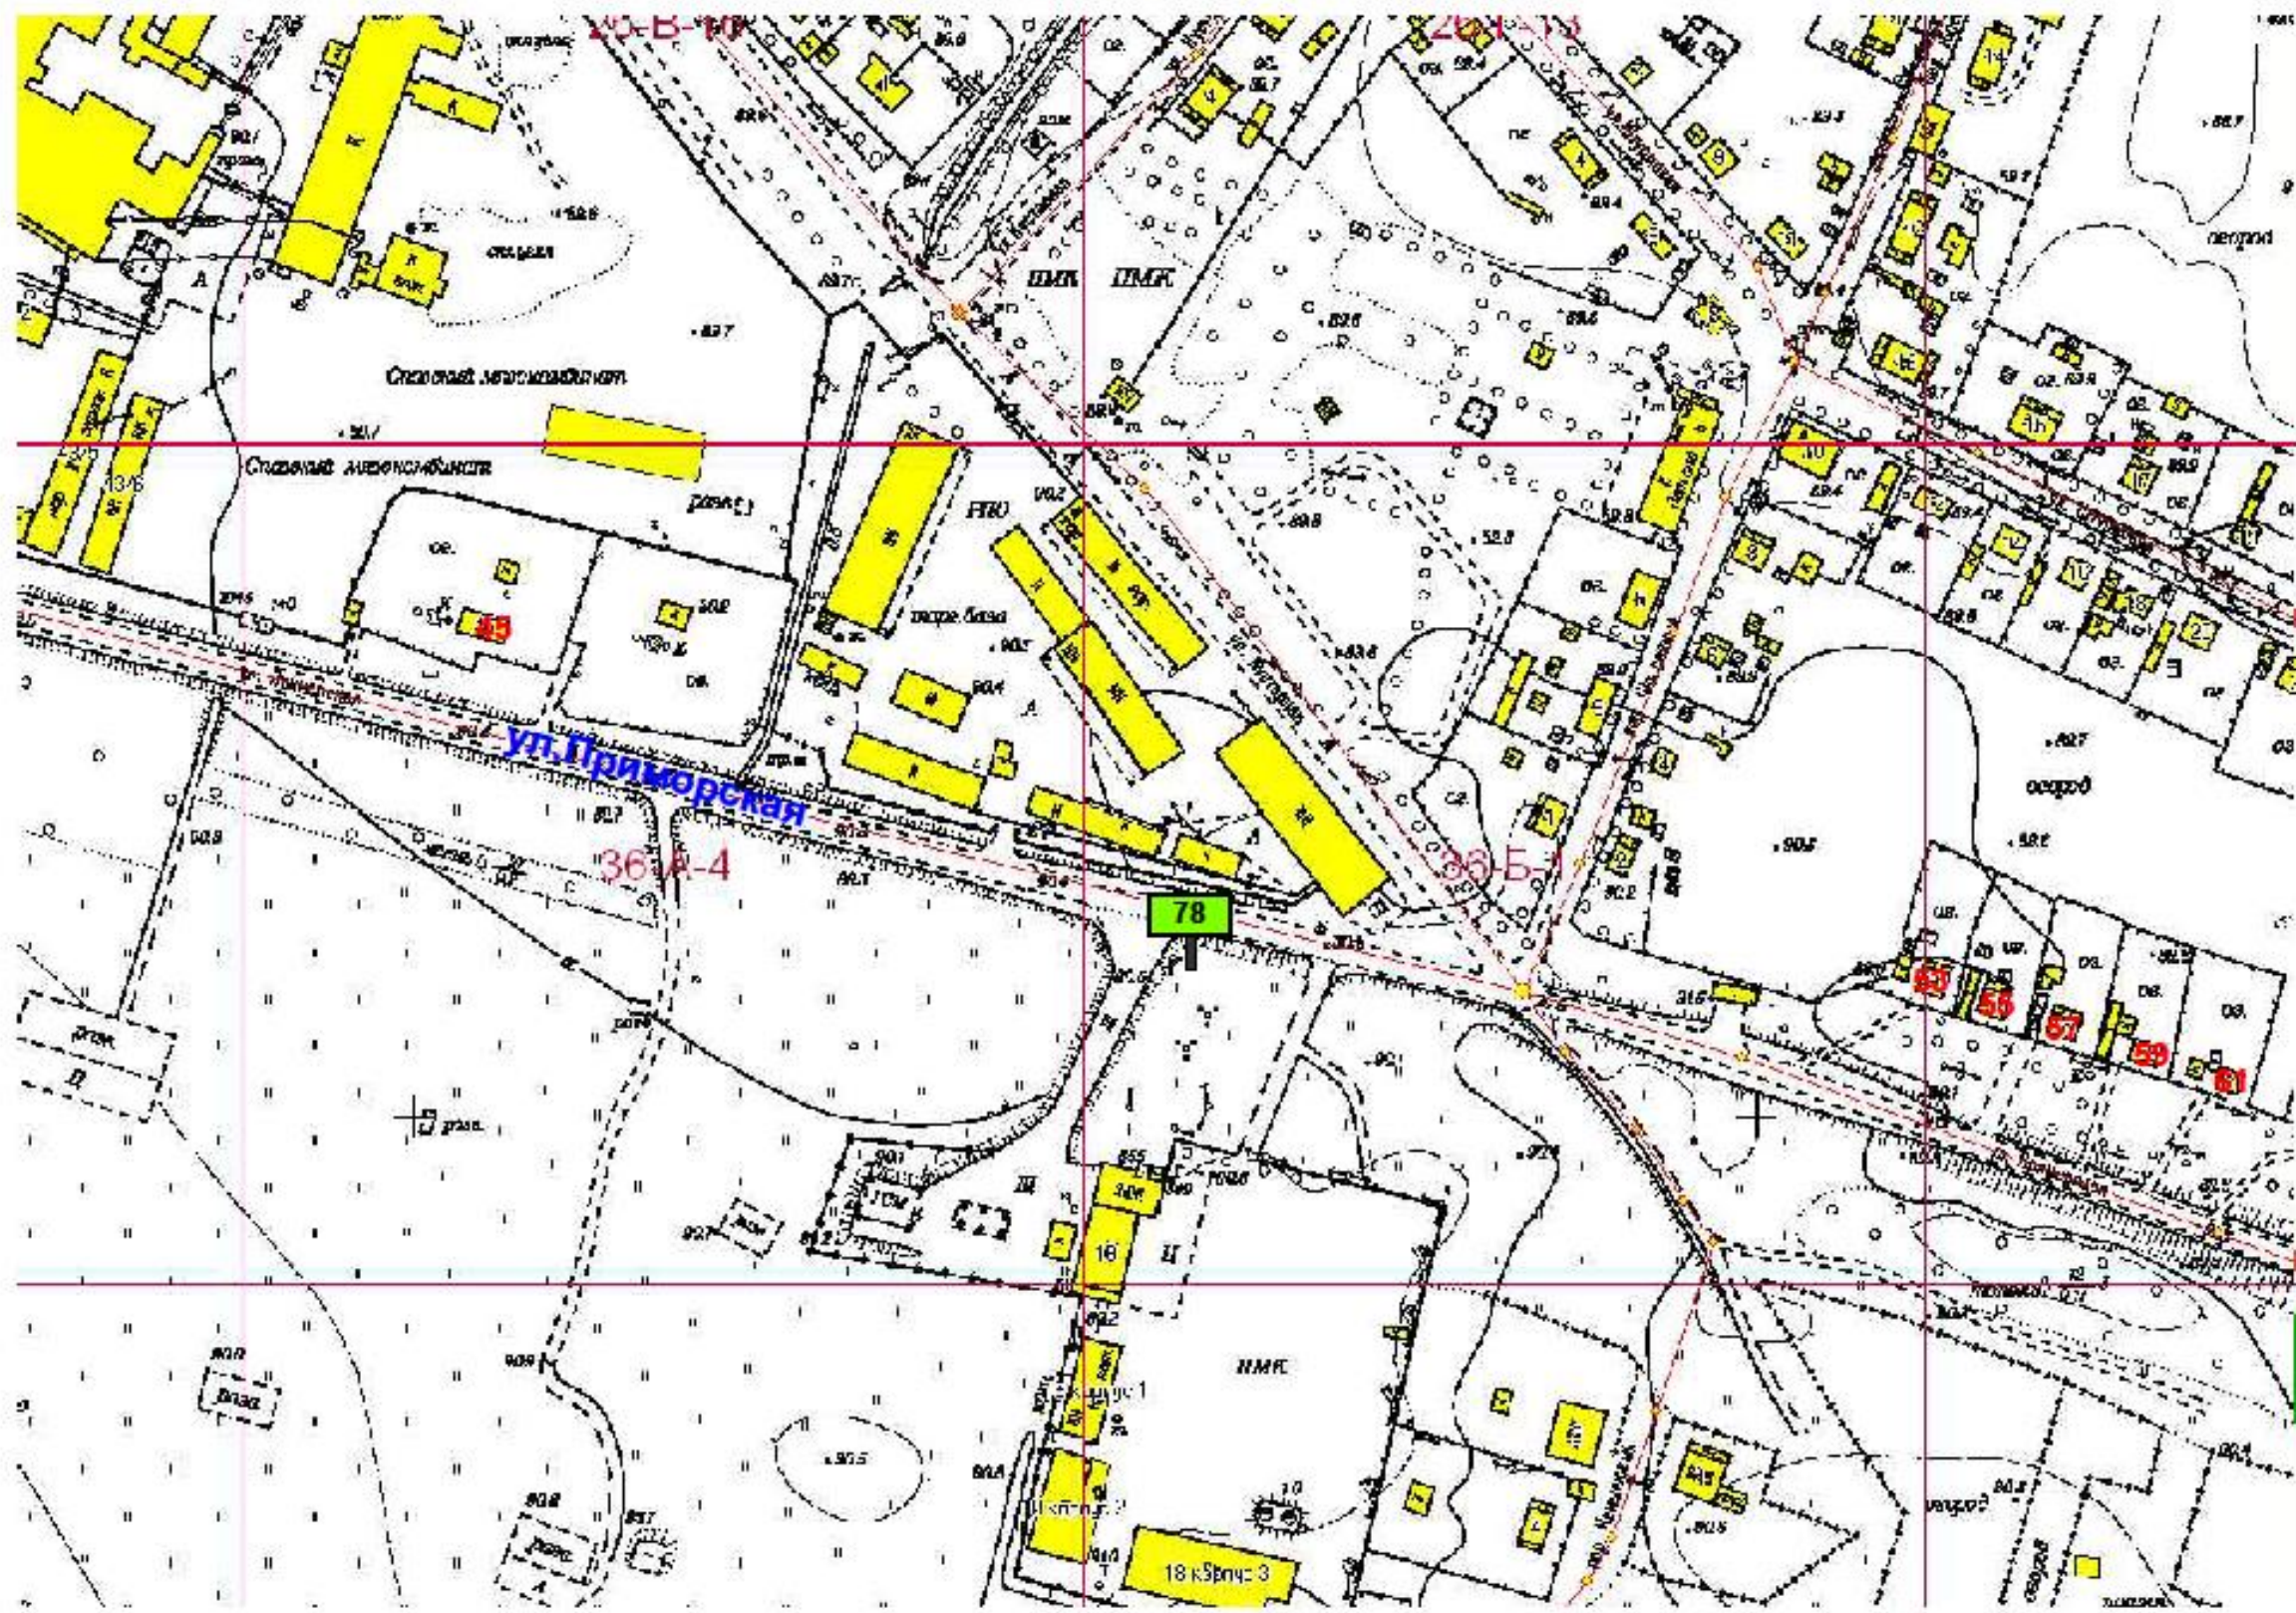

**Схема размещения рекламной конструкции на территории
городского округа Спасск - Дальний выполнена на
картографической основе**

Изм.	Кол.уч.	№ документа	Подпись	Дата

На земельном участке в 250 м. на запад от жилого дома 53 ул.Приморская (напротив базы РАЙПО)