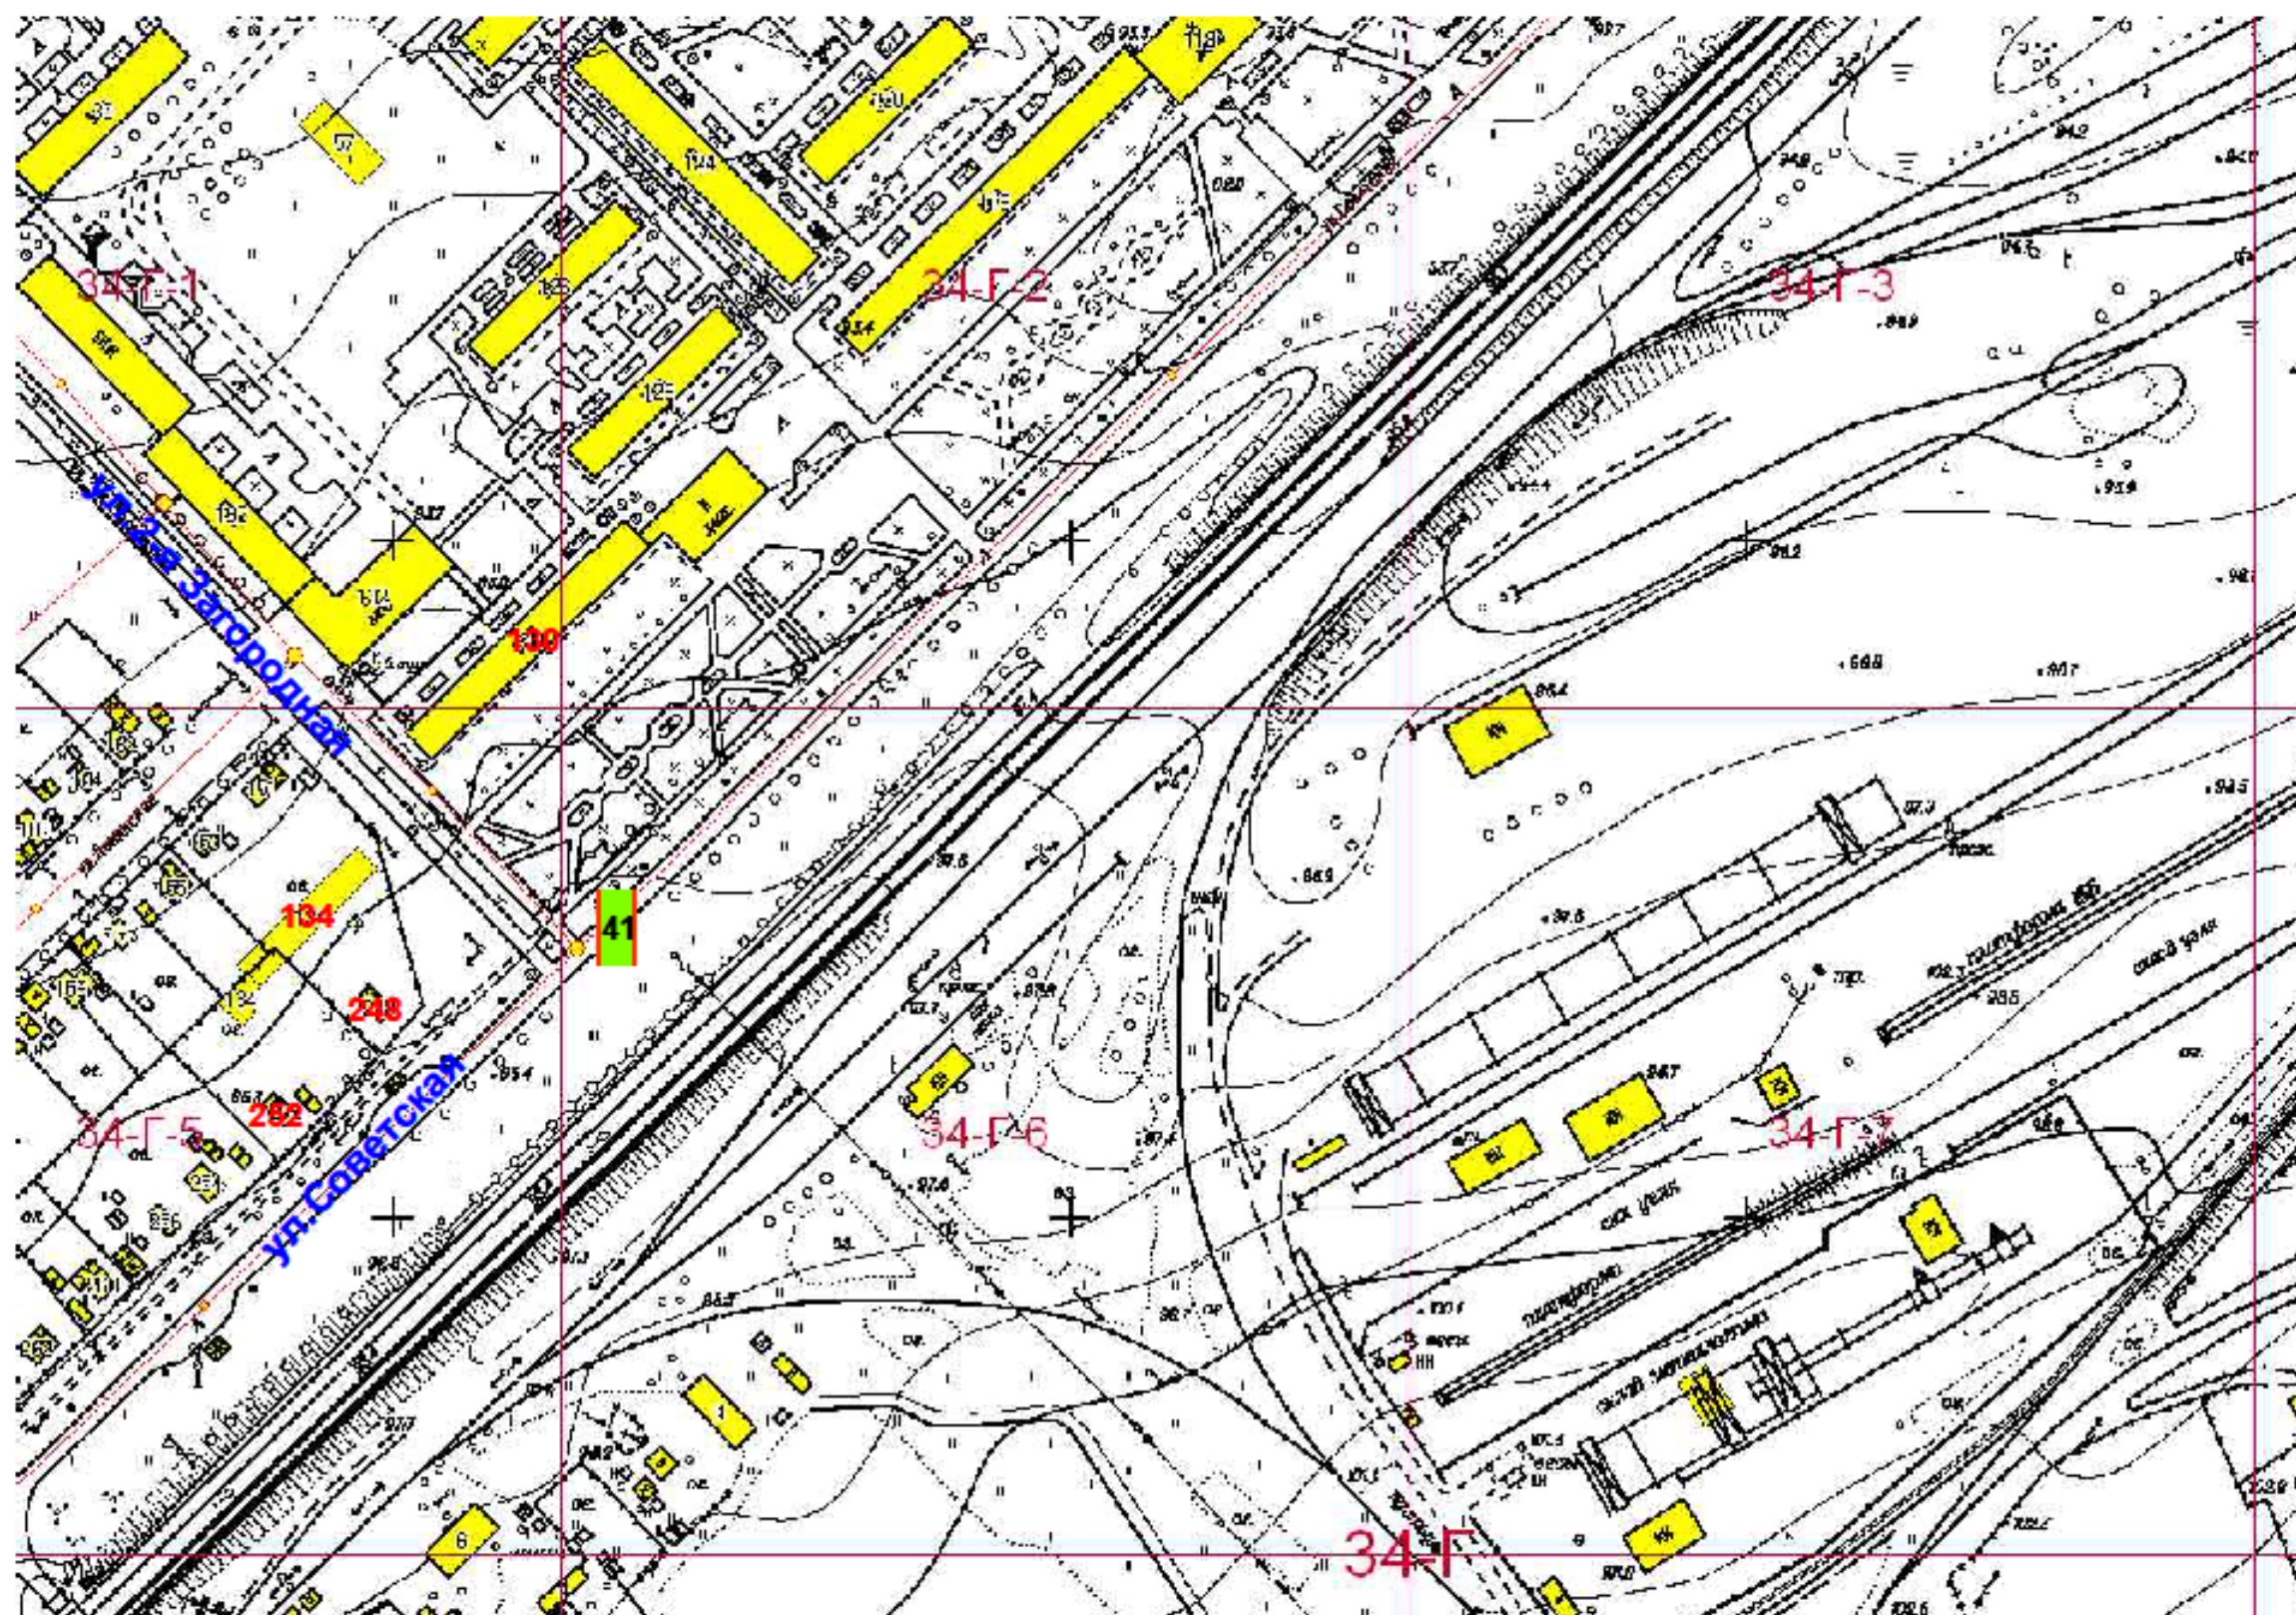

**Схема размещения рекламной конструкции на территории
городского округа Спасск - Дальний выполнена на
картографической основе**

Имя	Кол.уч.	№ документа	Подпись	Дата

На земельном участке перекресток
ул. Советская - 2-я Загородная