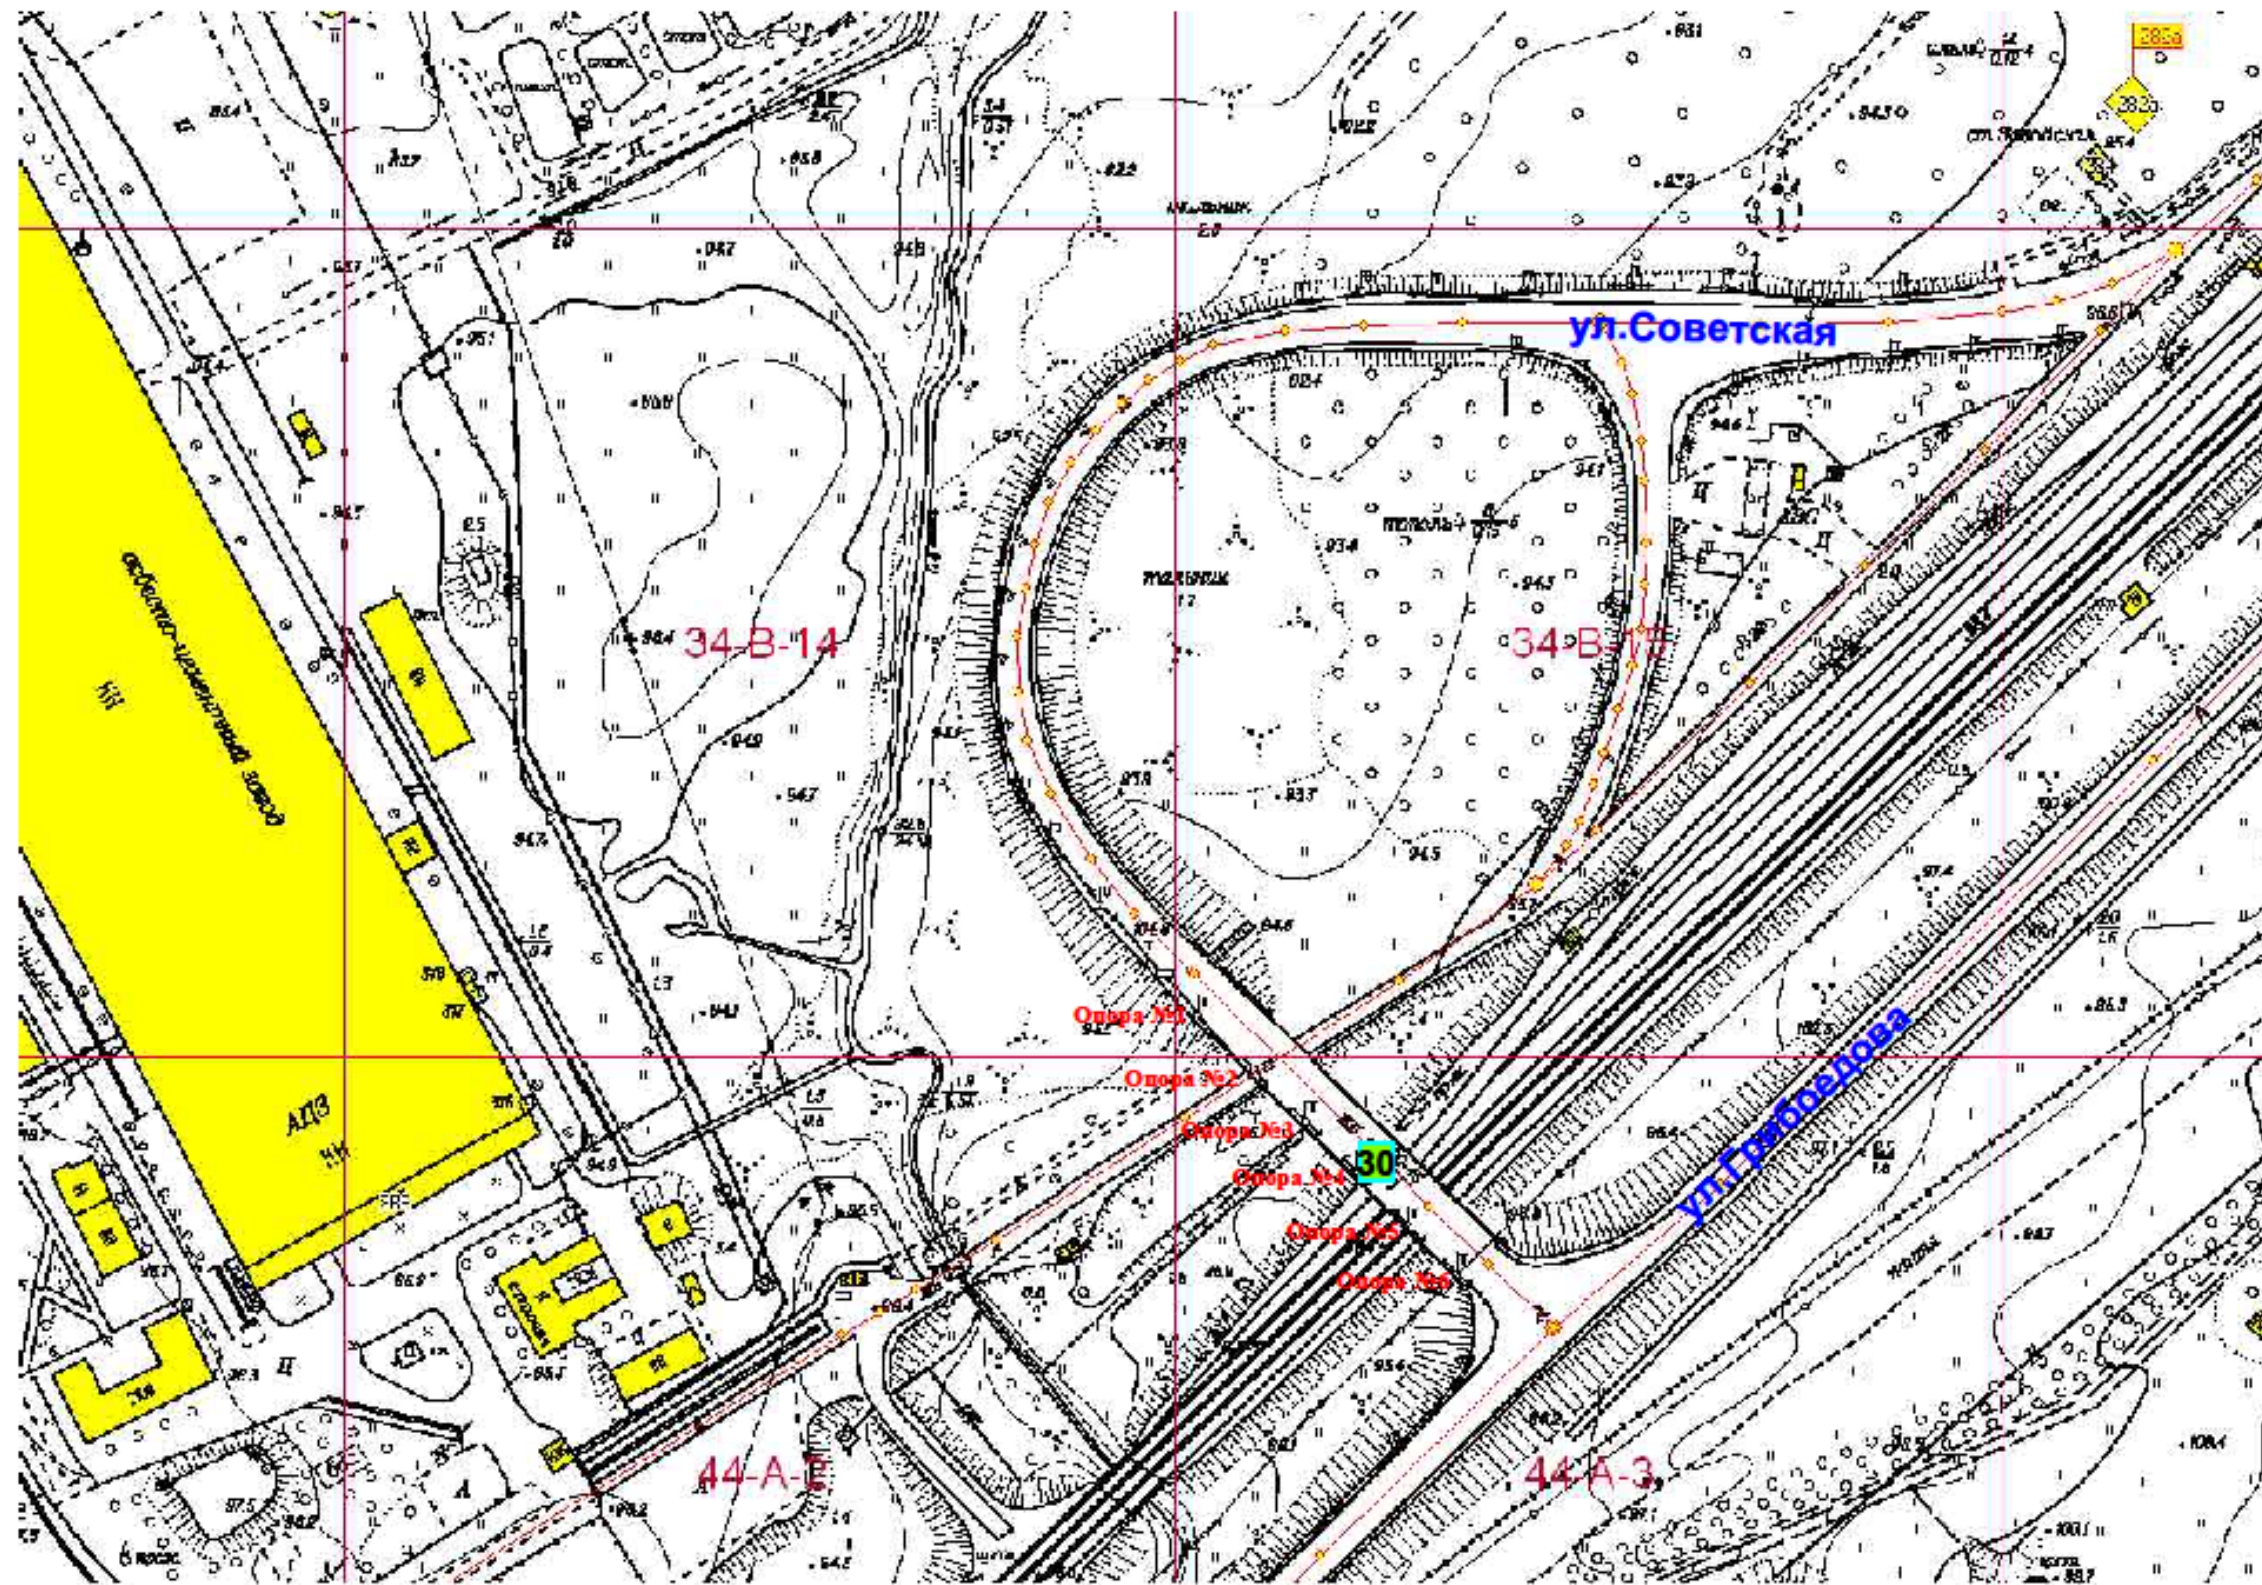

**Схема размещения рекламной конструкции на территории
городского округа Спасск - Дальний выполнена на
картографической основе**

№	Колуч	№ документа	Подпись	Дата

На опоре №4 электроосвещения путепровода
ул. Советская