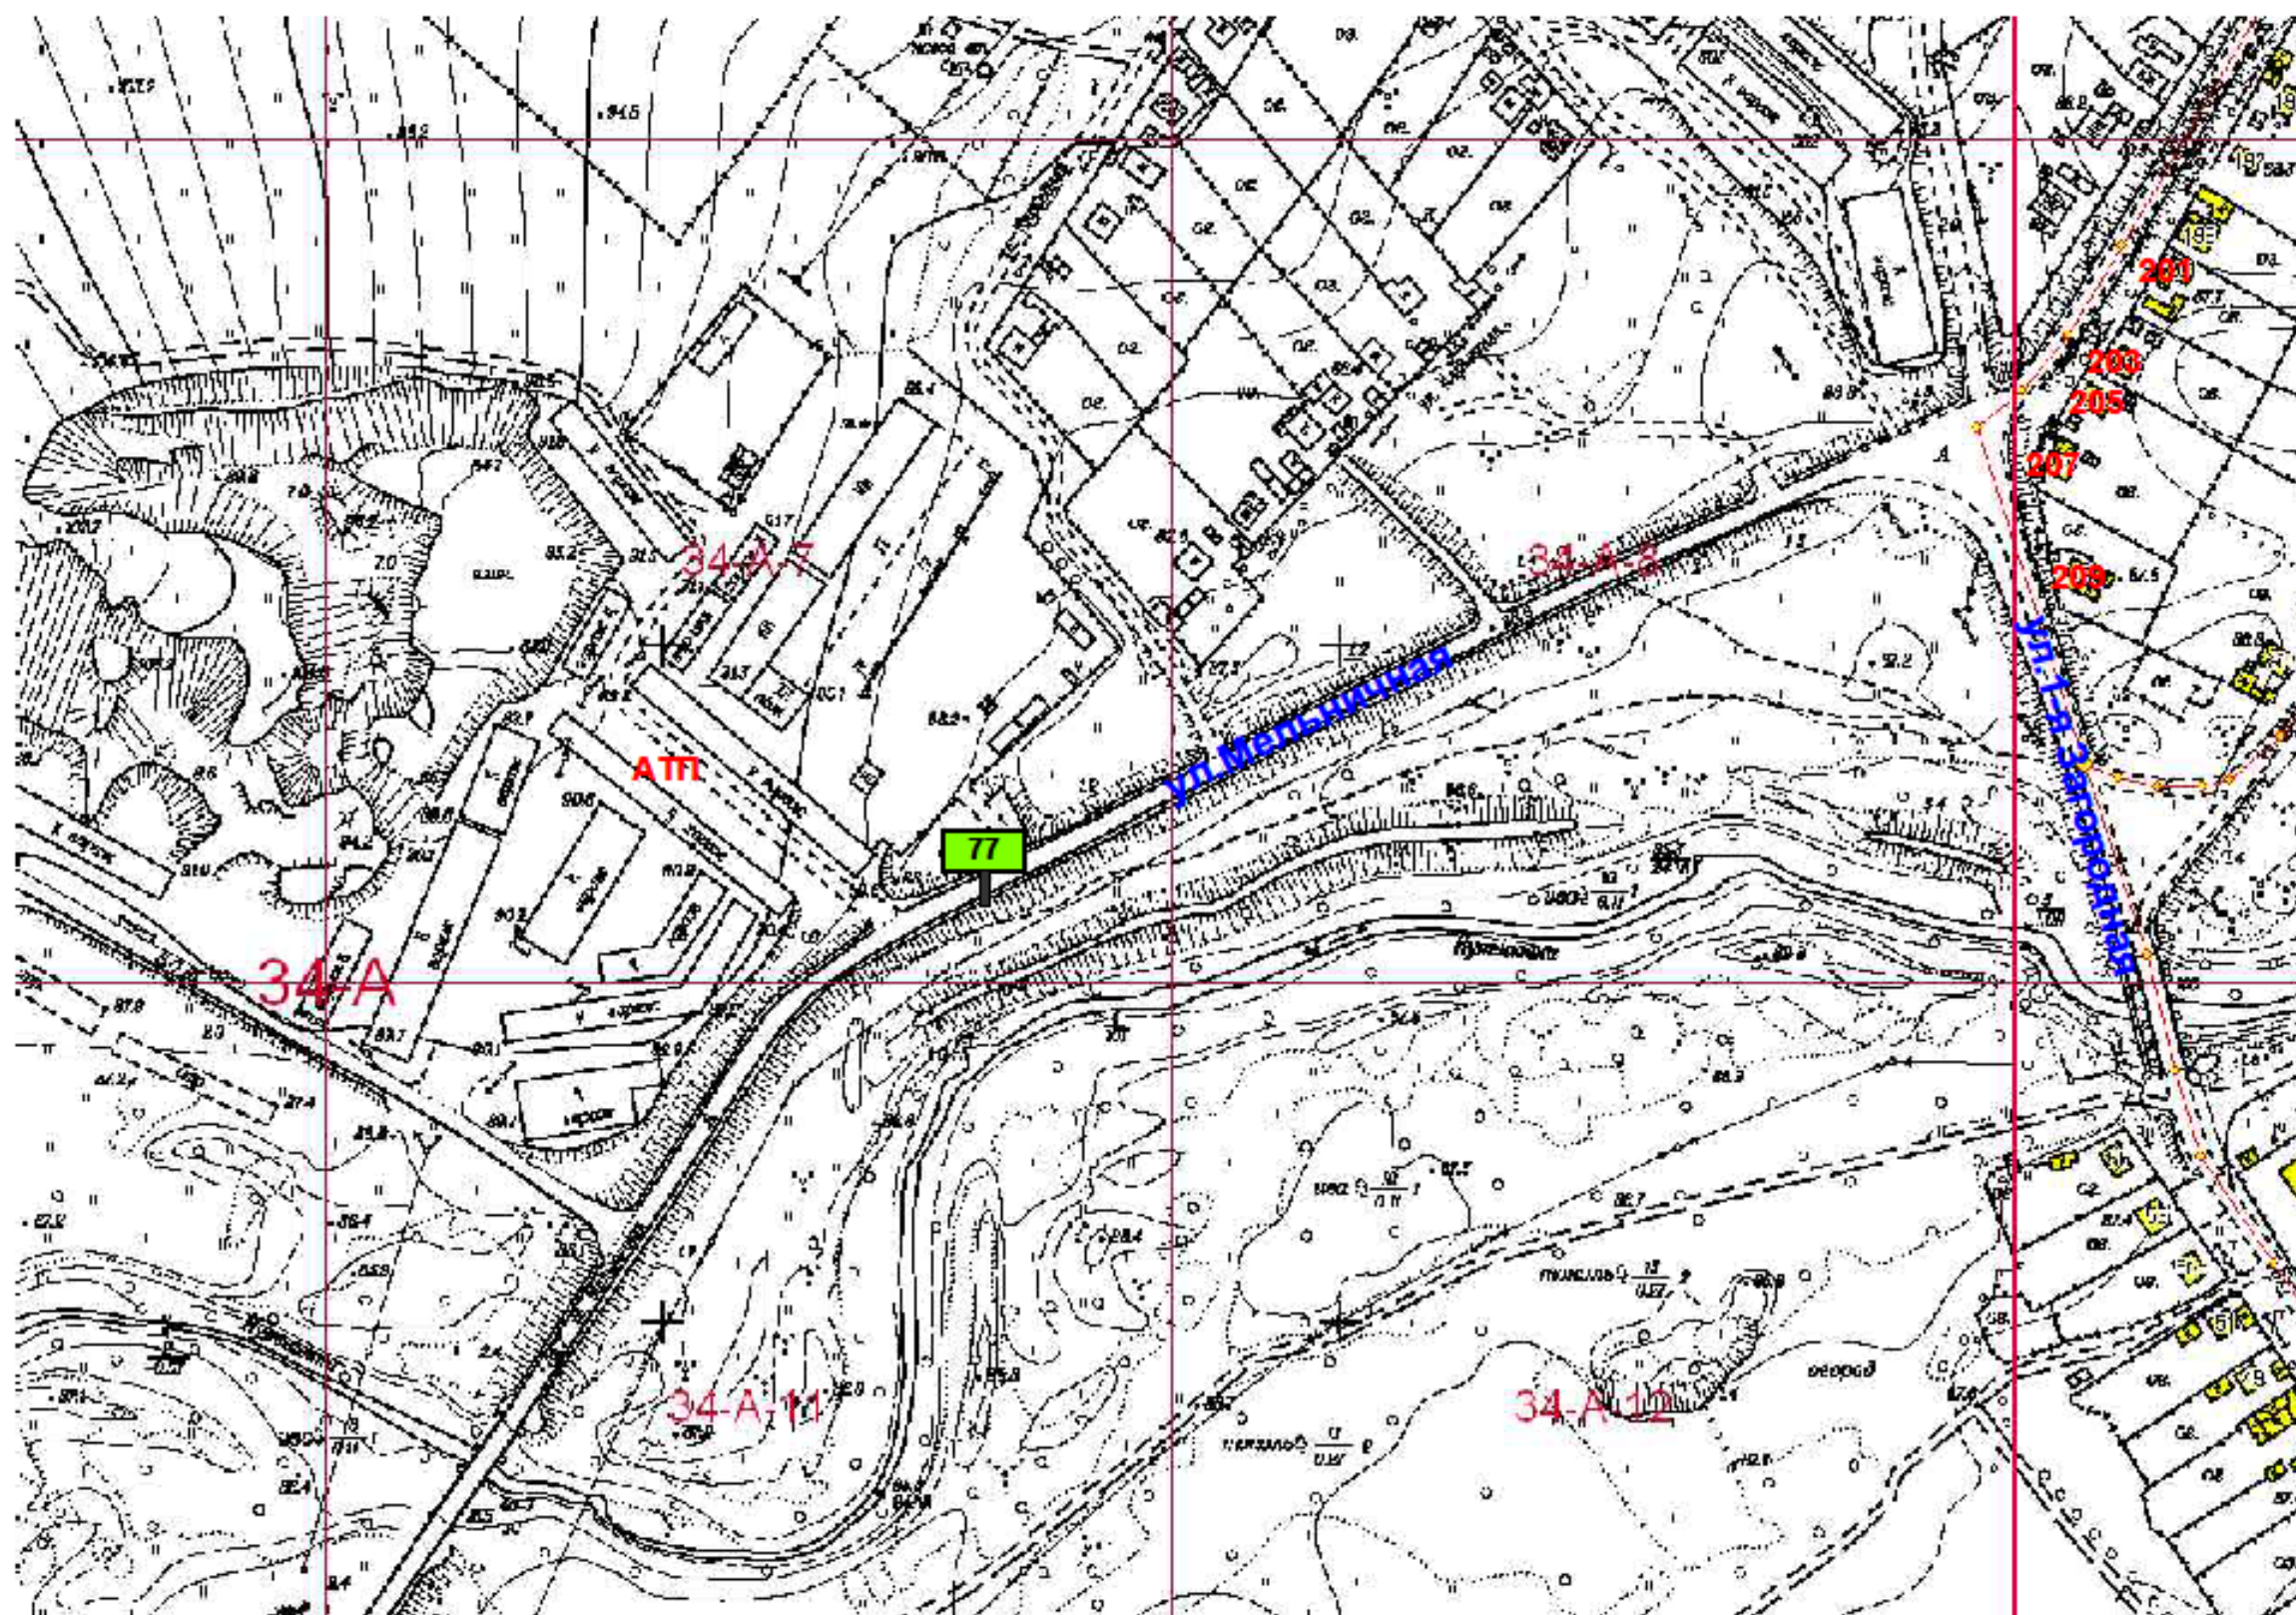

**Схема размещения рекламной конструкции на территории  
городского округа Спасск - Дальний выполнена на  
картографической основе**

Изм.	Кол.уч.	№ документа	Подпись	Дата

На земельном участке ул. Мельничной в 36 м.  
на юго - восток от здания АТП