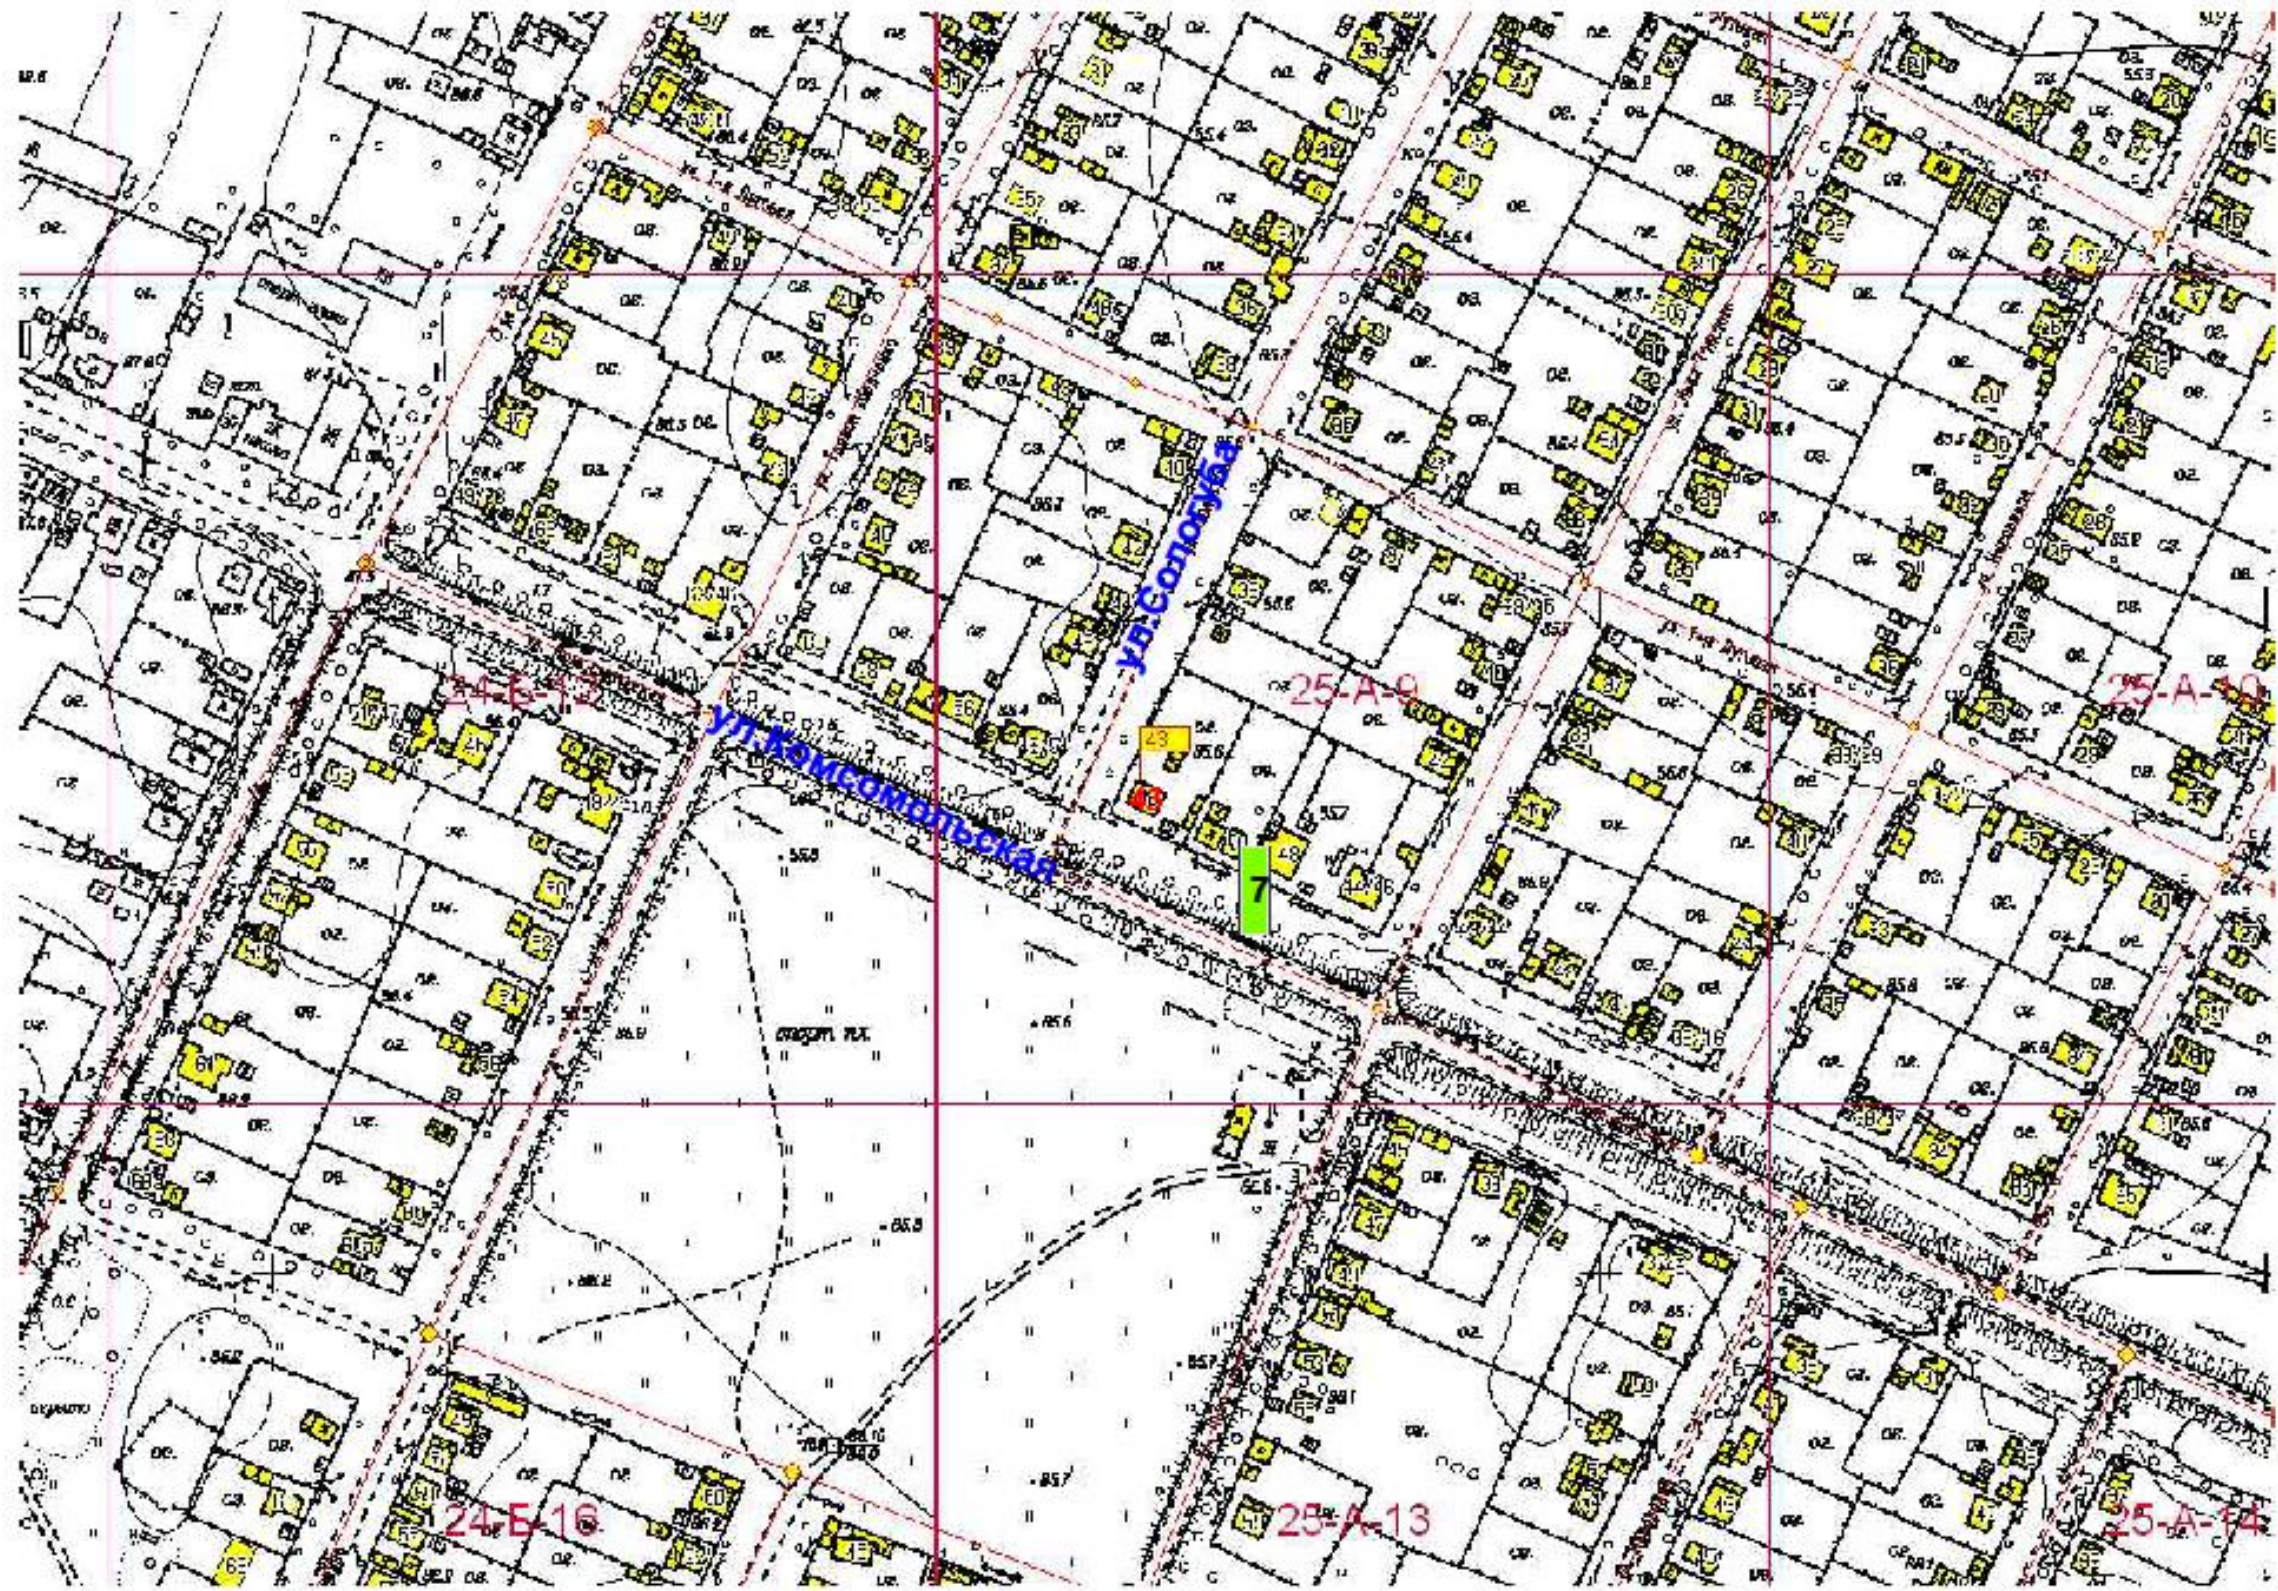

Схема размещения рекламной конструкции на территории
городского округа Спасск - Дальний выполнена на
картографической основе

Имя	Колуч	№ документа	Подпись	Дата

На земельном участке ул. Комсомольская в 44 м на юго - восток от жилого дома 43 ул. Сологуба