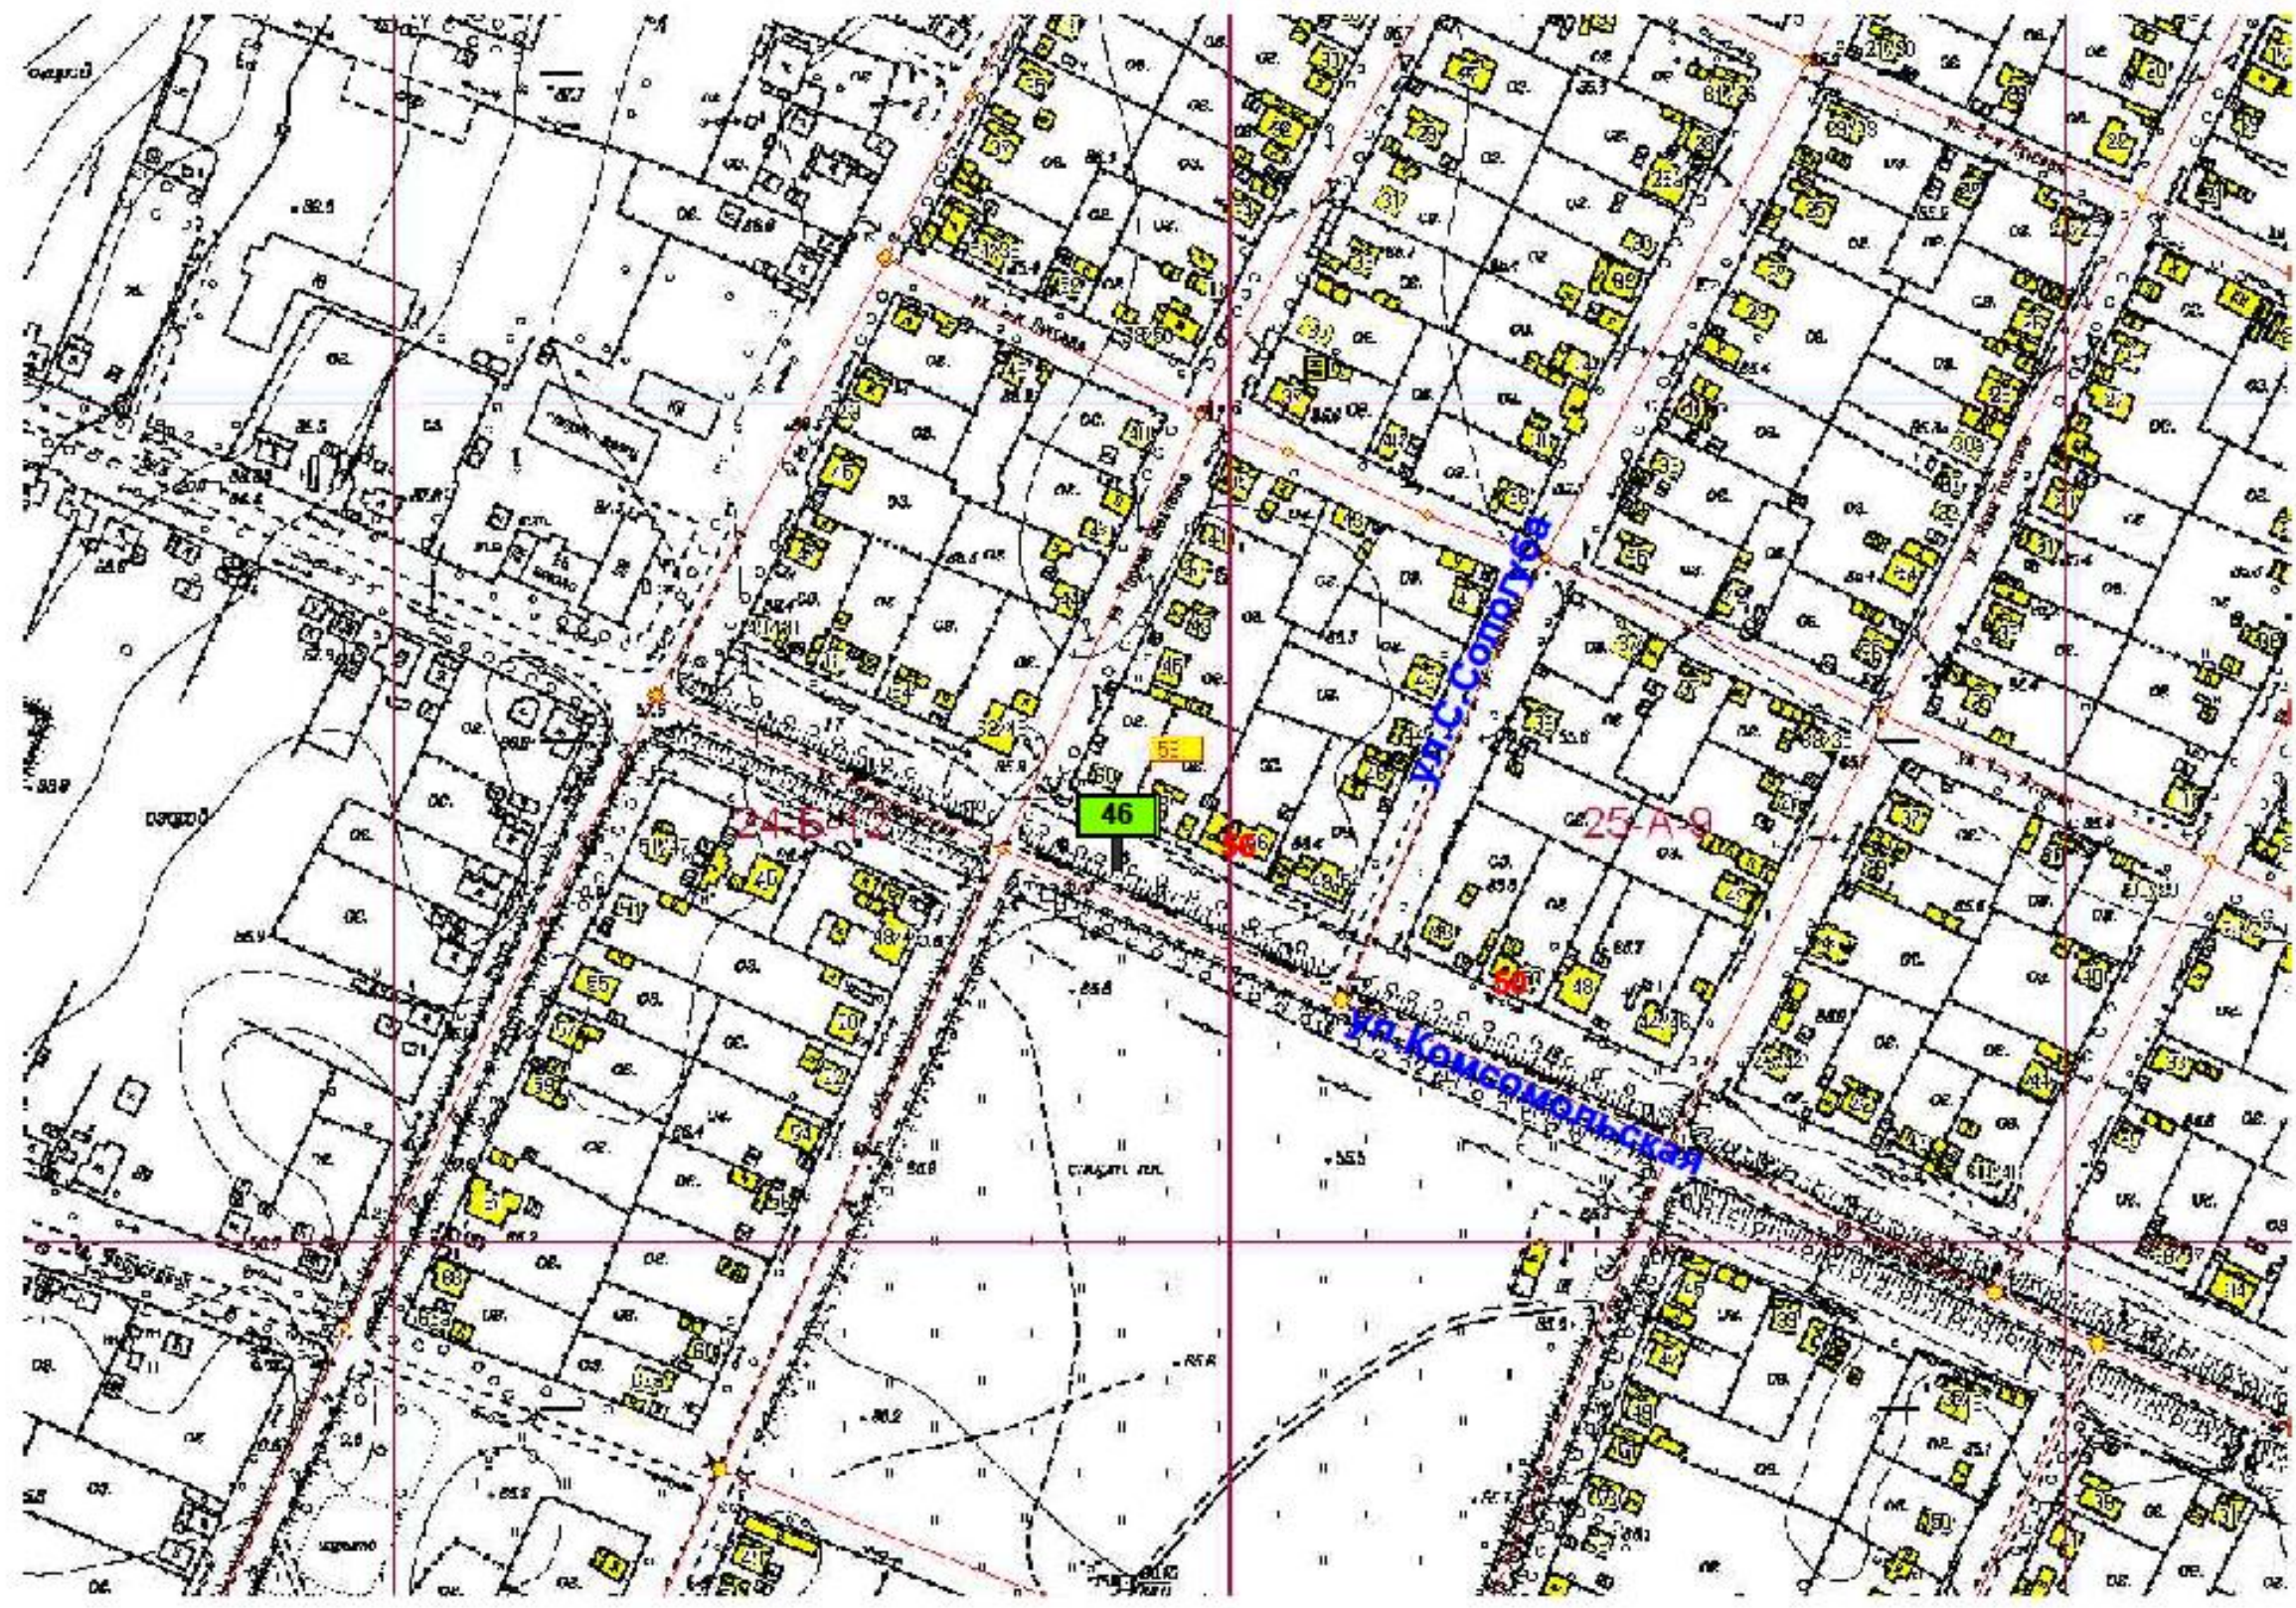

**Схема размещения рекламной конструкции на территории
городского округа Спасск - Дальний выполнена на
картографической основе**

Изм.	Колуч	№ документа	Подпись	Дата

На земельном участке в 17 м на юго - запад от
зд/дома по ул.Комсомольская,56