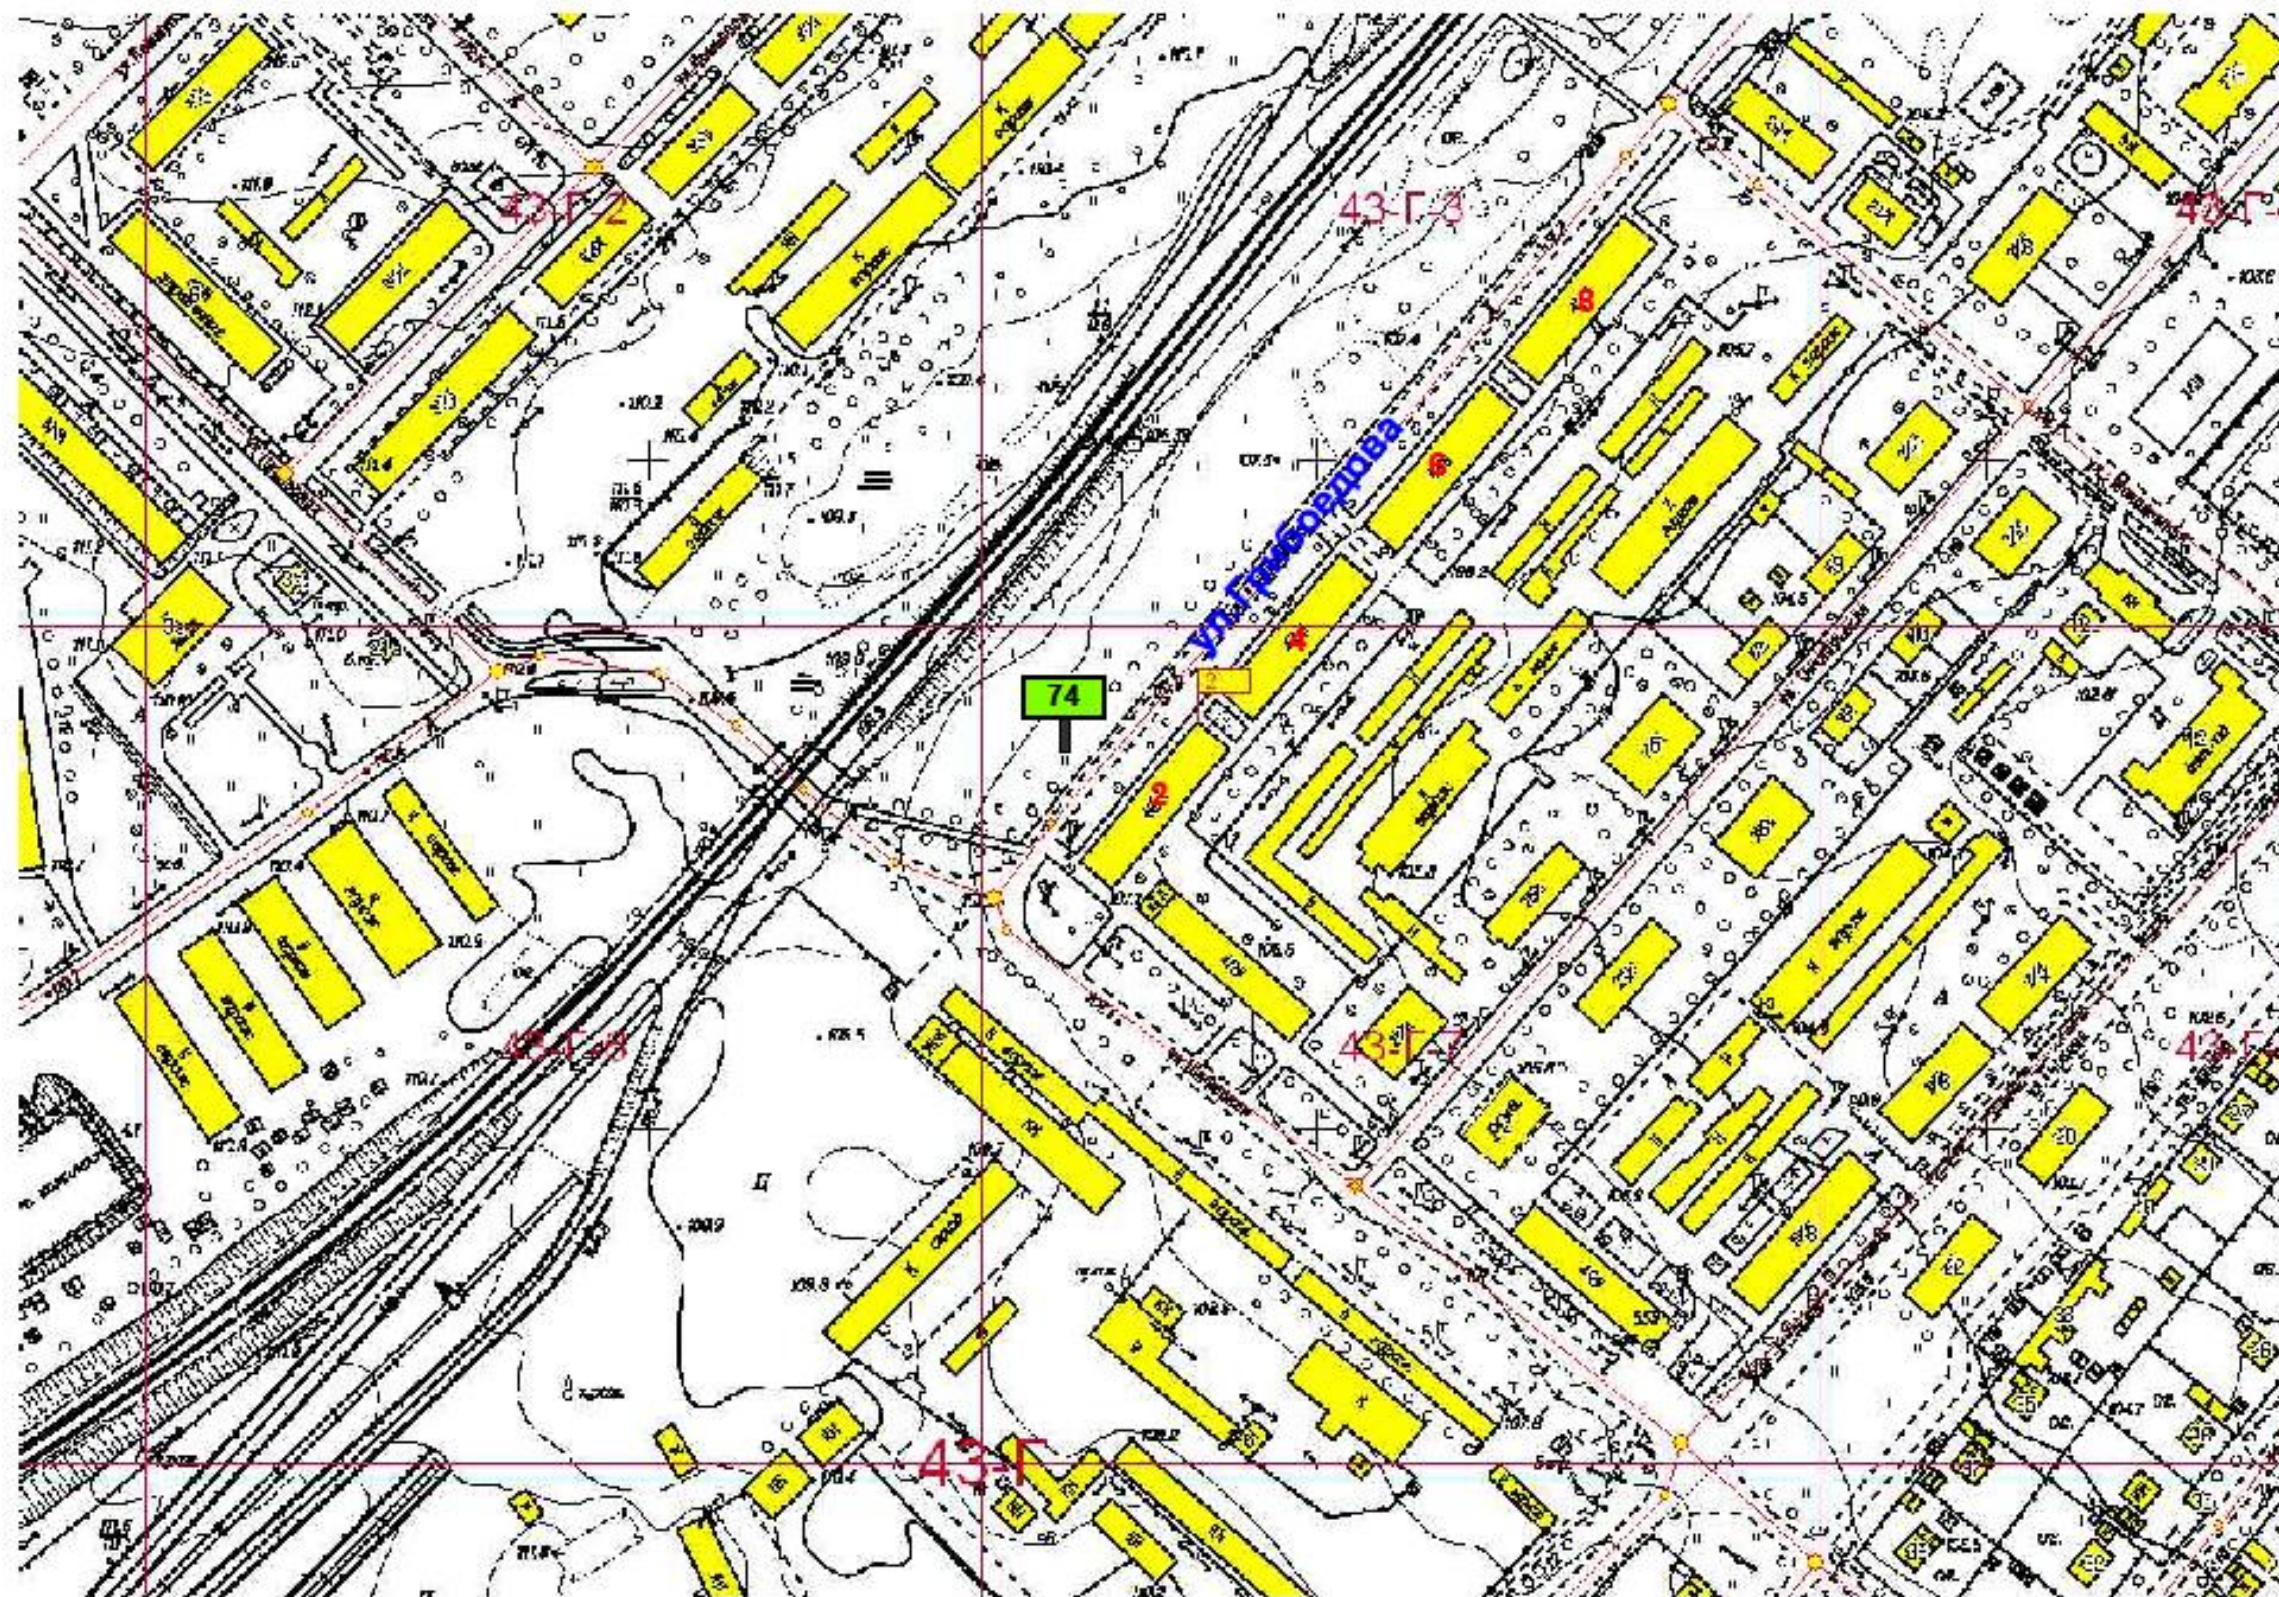

**Схема размещения рекламной конструкции на территории
городского округа Спасск - Дальний выполнена на
картографической основе**

					На земельном участке в 23 м. на северо - запад от здания ул.Грибоедова,2	Лист 74
Изм.	Кол.уч.	№ документа	Подпись	Дата