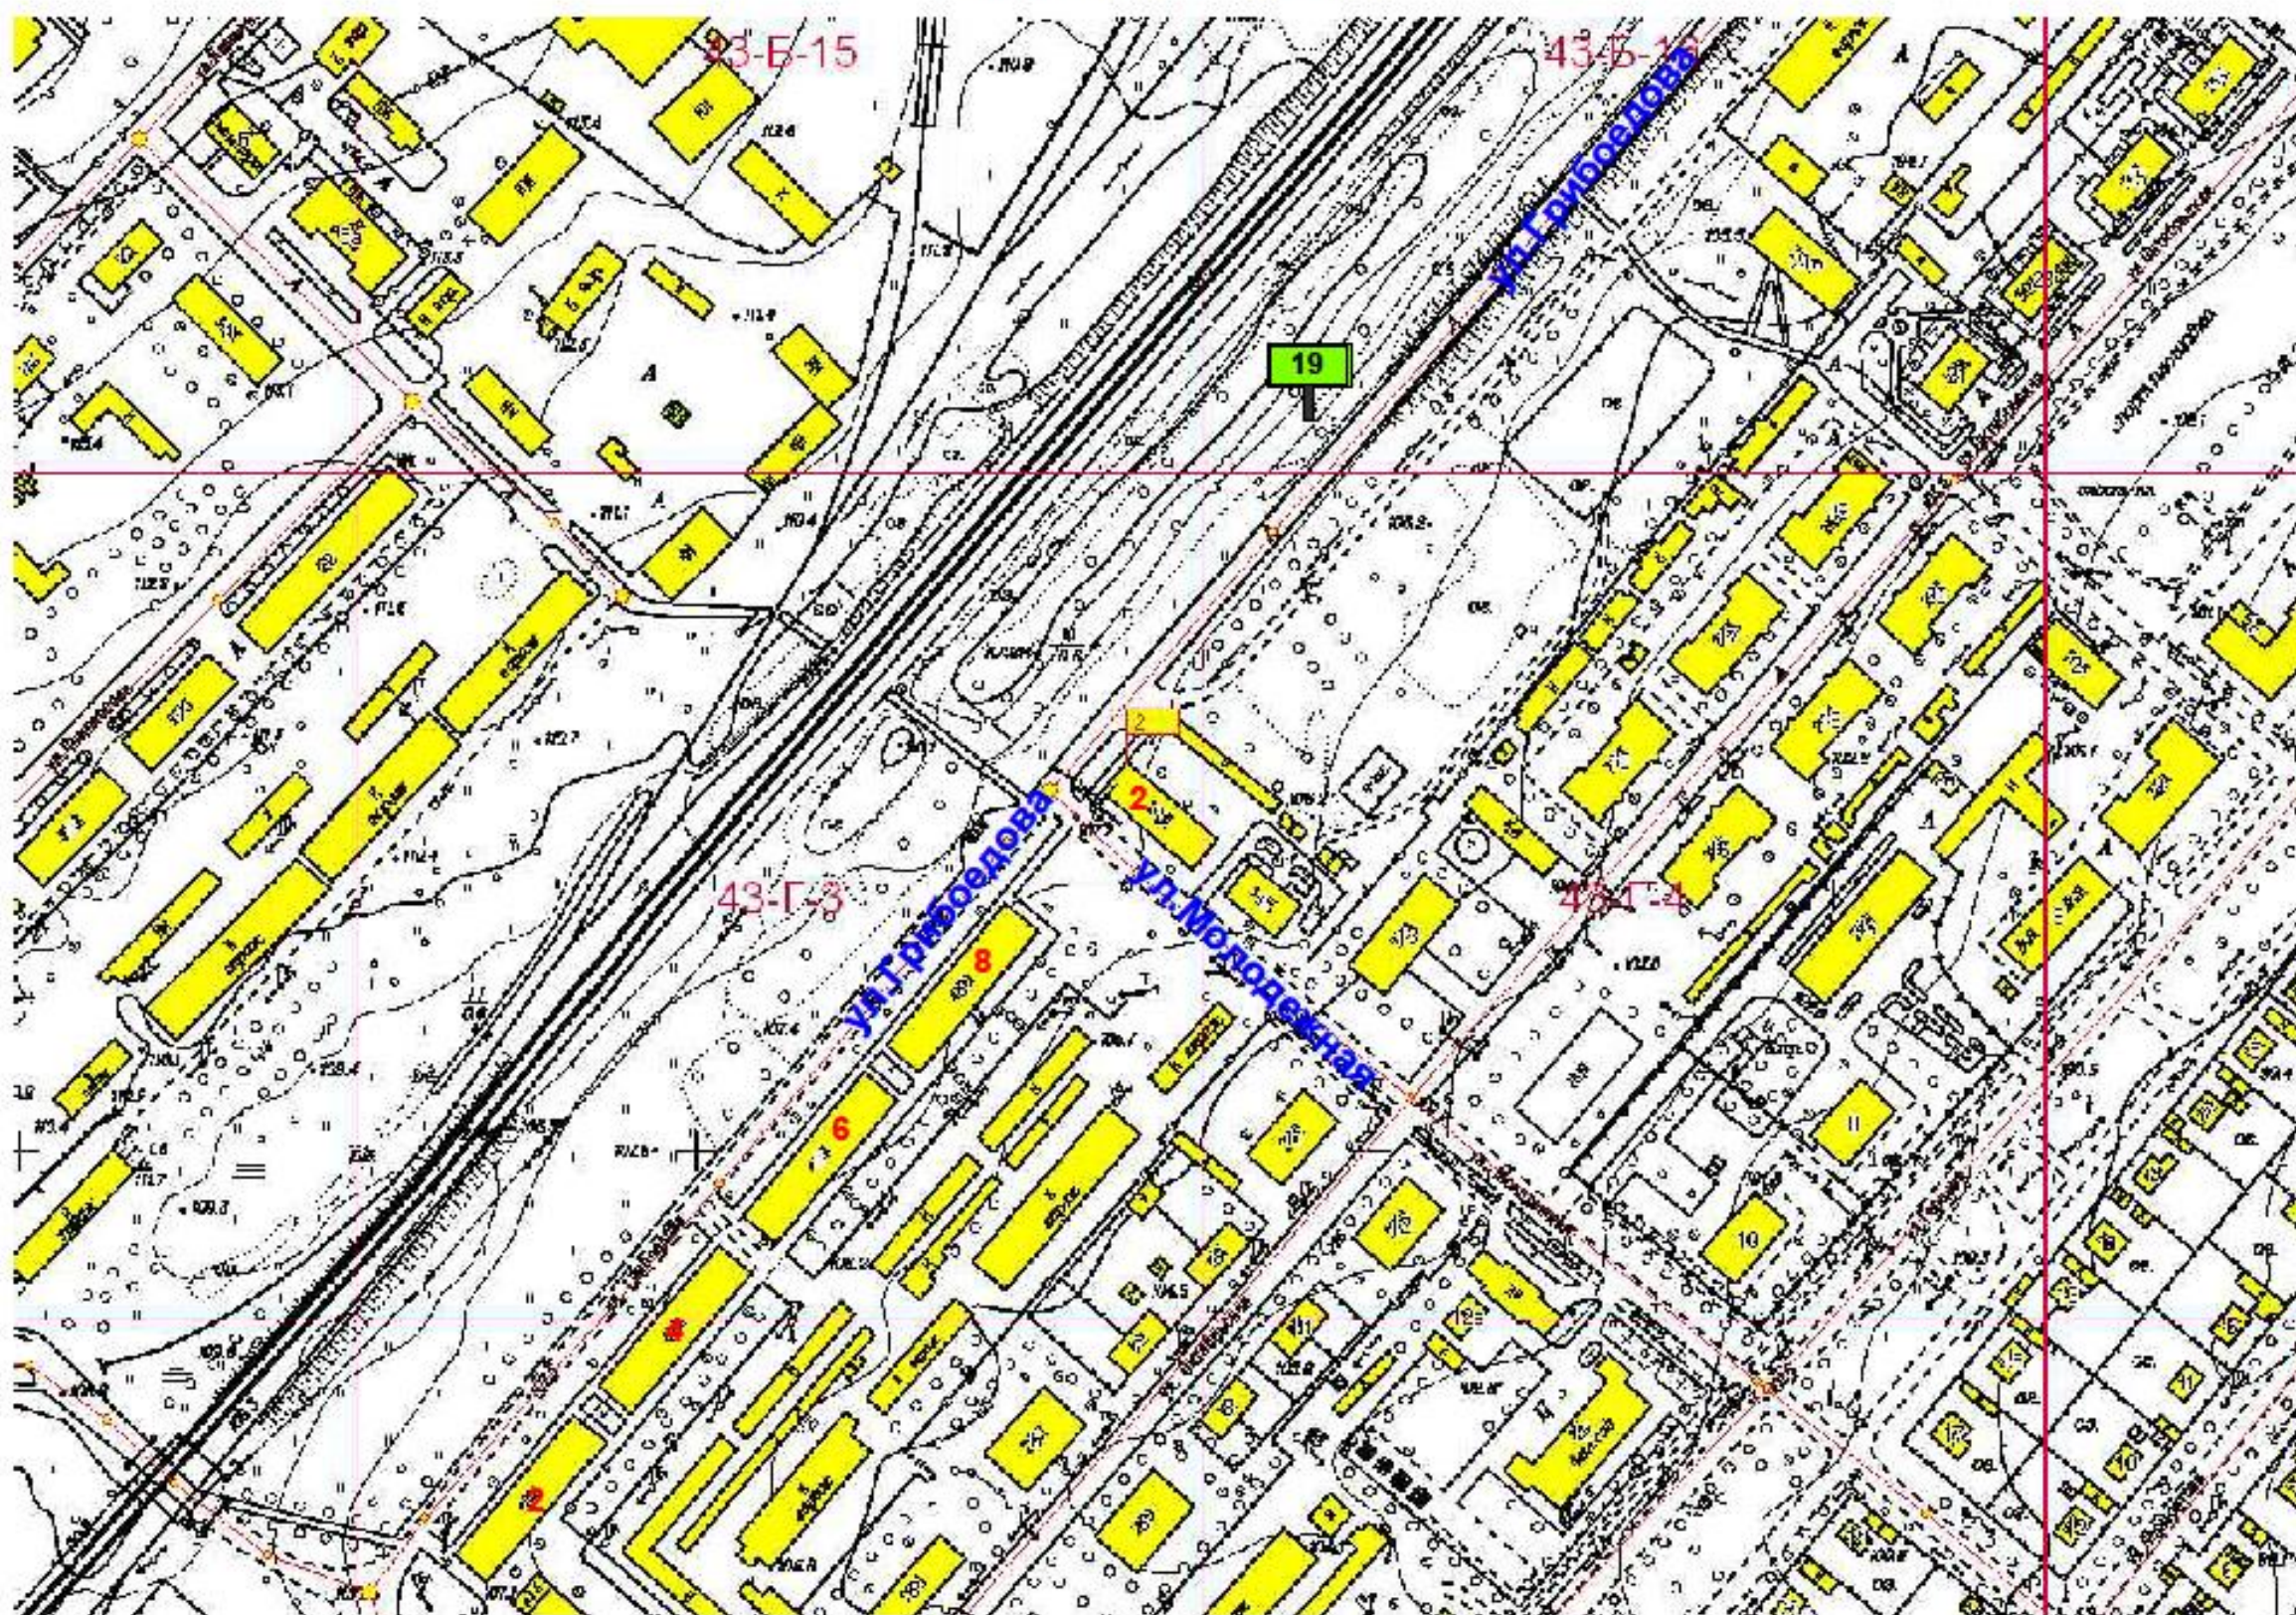

**Схема размещения рекламной конструкции на территории
городского округа Спасск - Дальний выполнена на
картографической основе**

Изм.	Колуч	№ документа	Подпись	Дата

На земельном участке ул.Грибоедова в 114 м.
на северо - восток от здания 2 ул.Молодежная