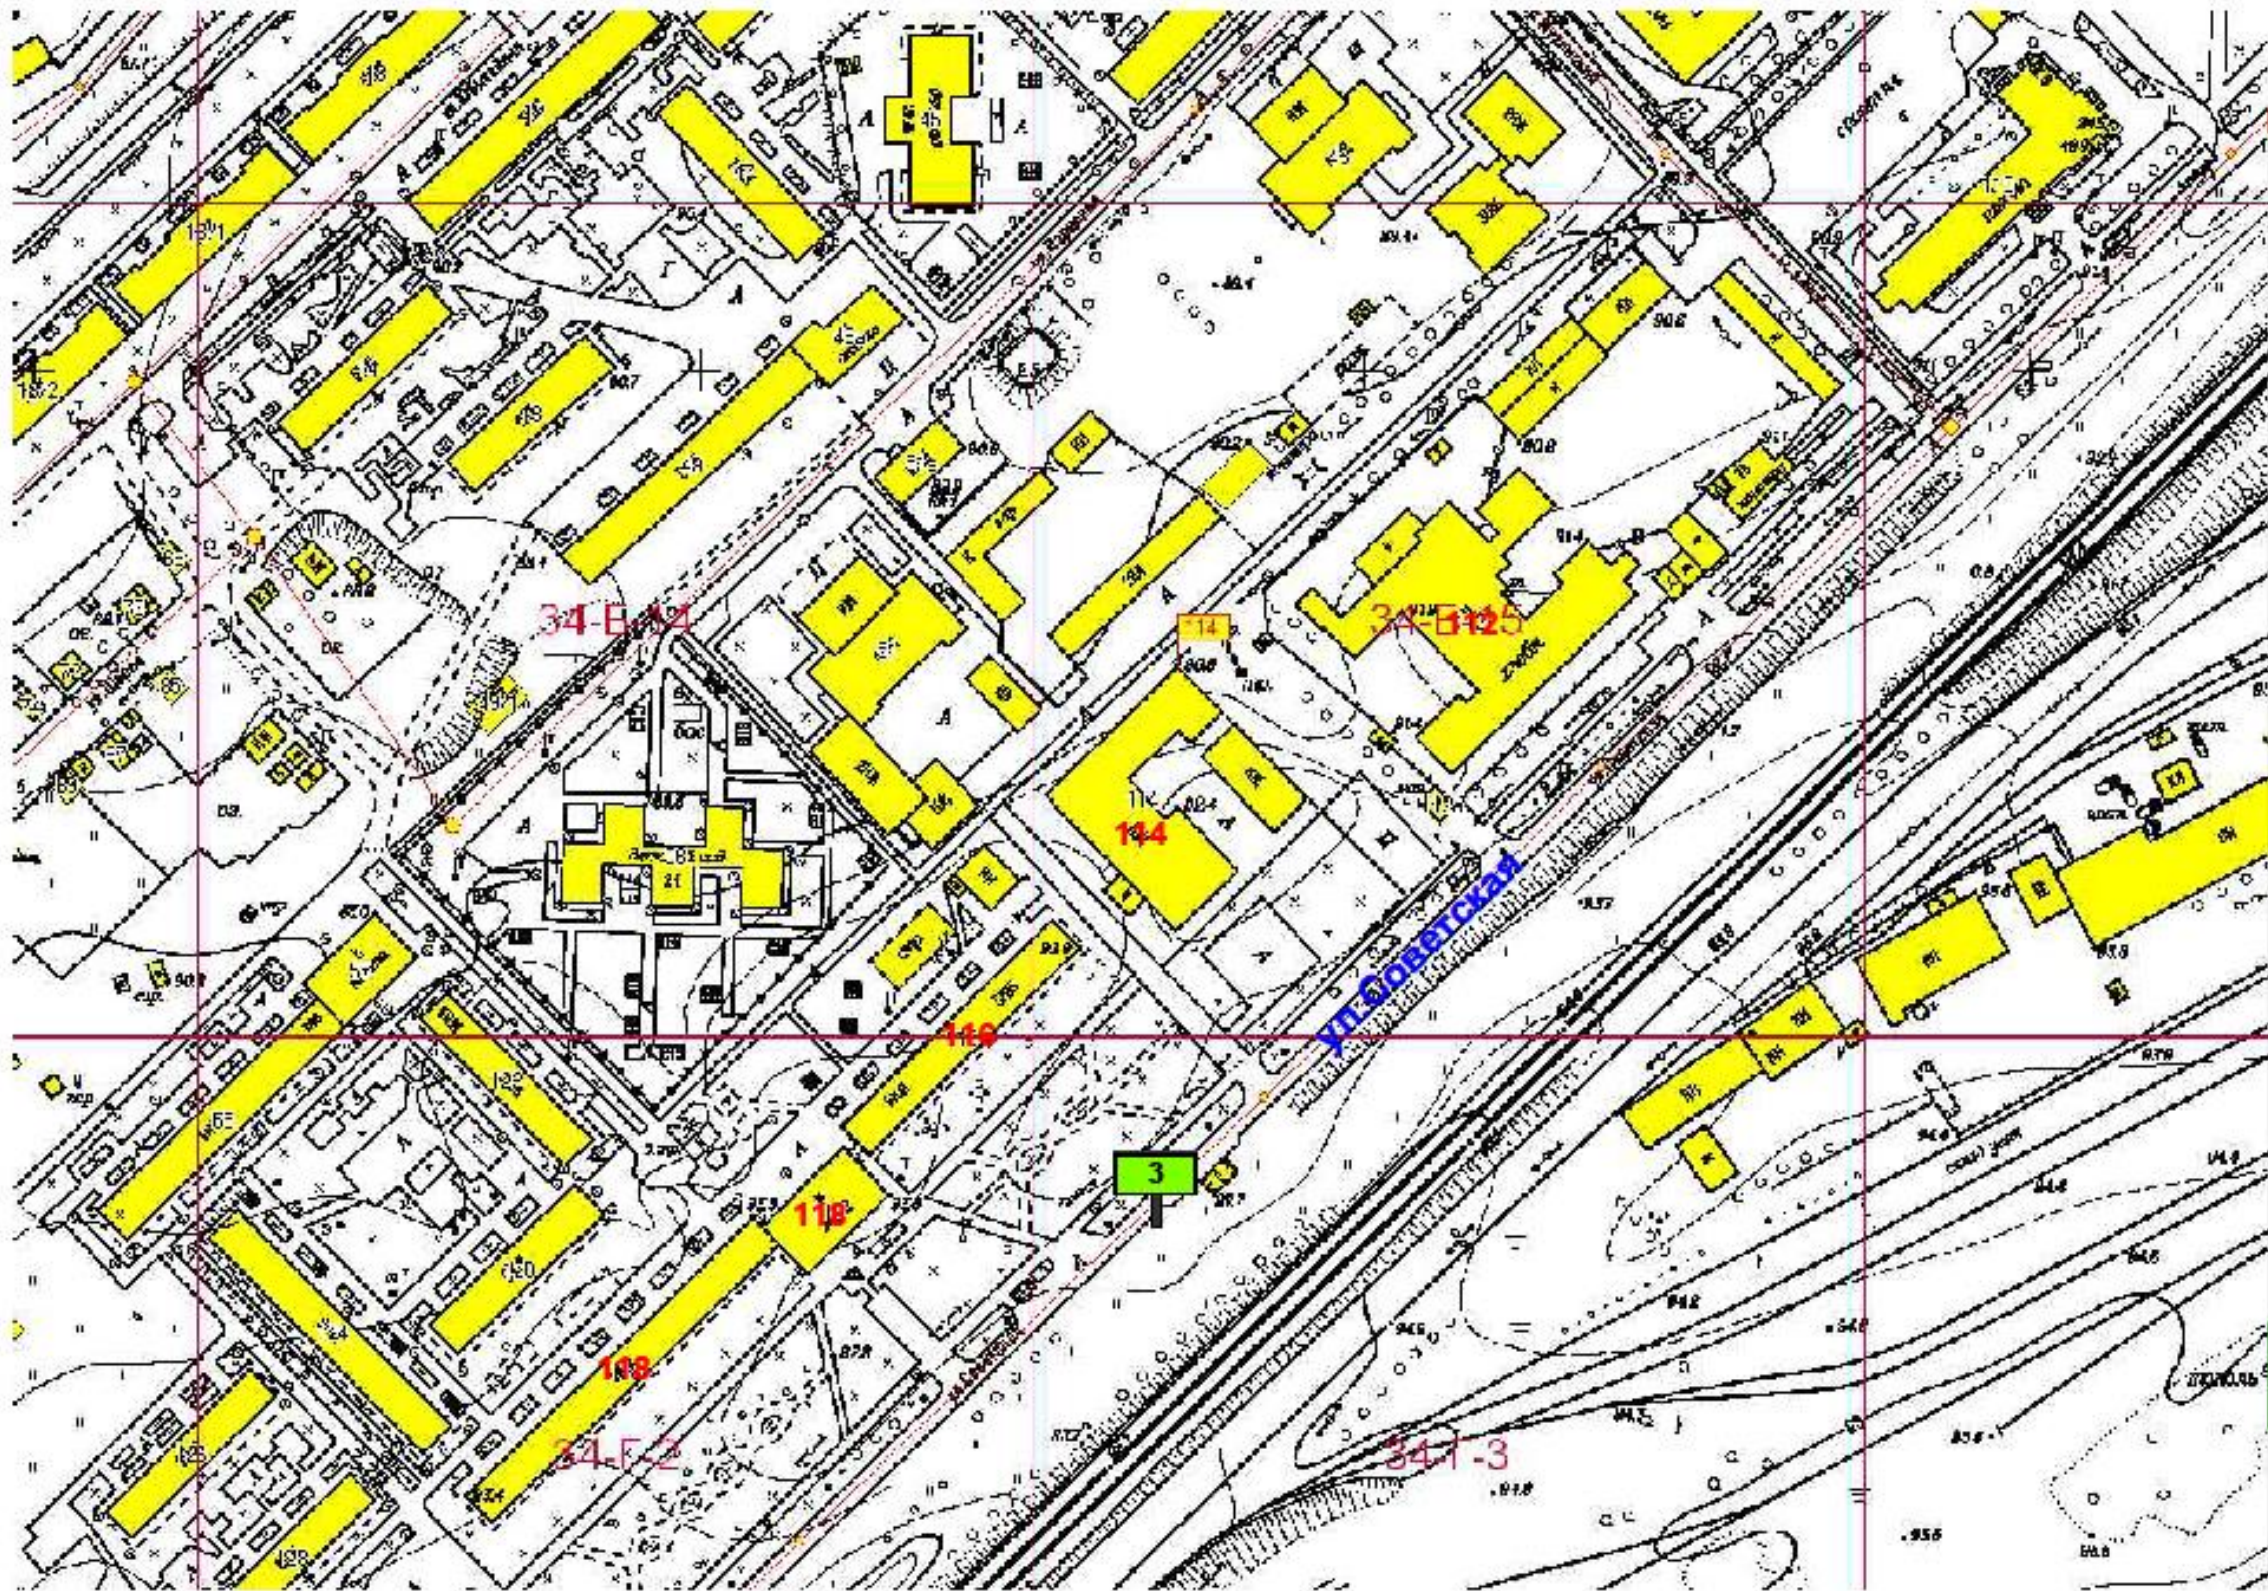

**Схема размещения рекламной конструкции на территории
городского округа Спасск - Дальний выполнена на
картографической основе**

Изм.	Код уч.	№ документа	Подпись	Дата

На земельном участке в 87 м на юго - восток от здания
116 ул.Советская