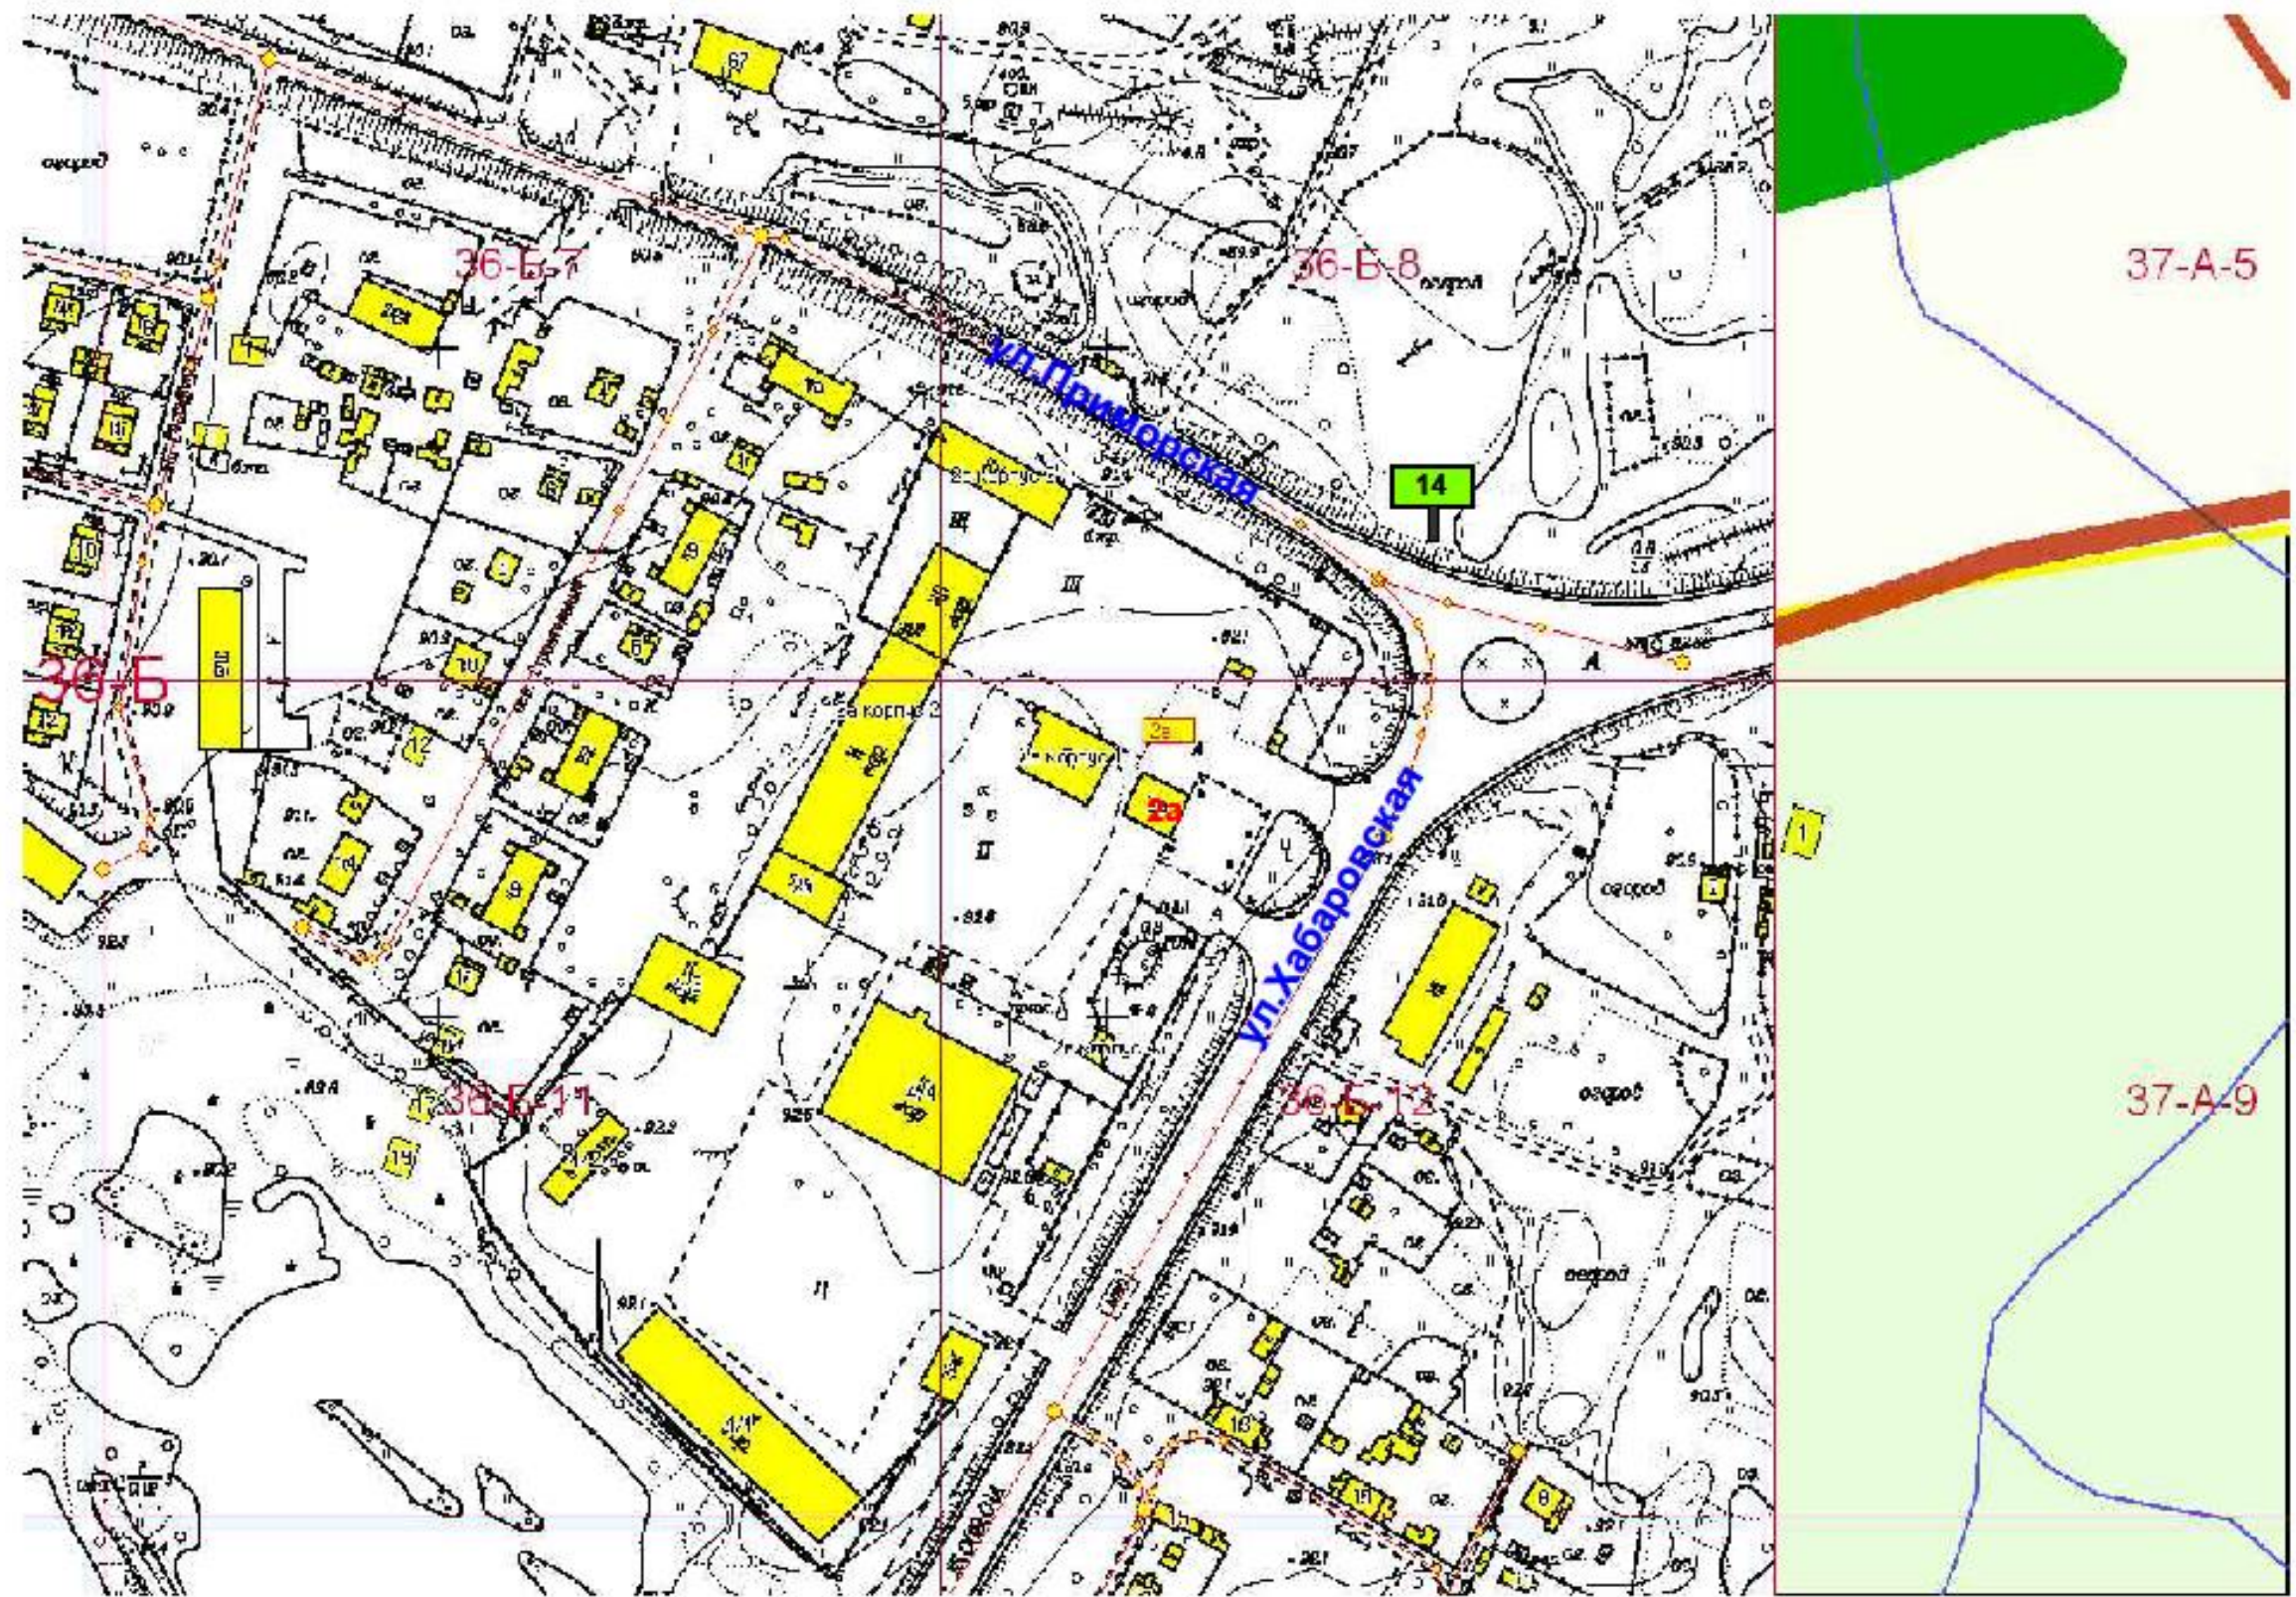

**Схема размещения рекламной конструкции на территории
городского округа Спасск - Дальний выполнена на
картографической основе**

Изм.	Кол.уч.	№ документа	Подпись	Дата

На земельном участке ул.Приморская в 100 м. на северо - восток от здания 2 ул.Хабаровская