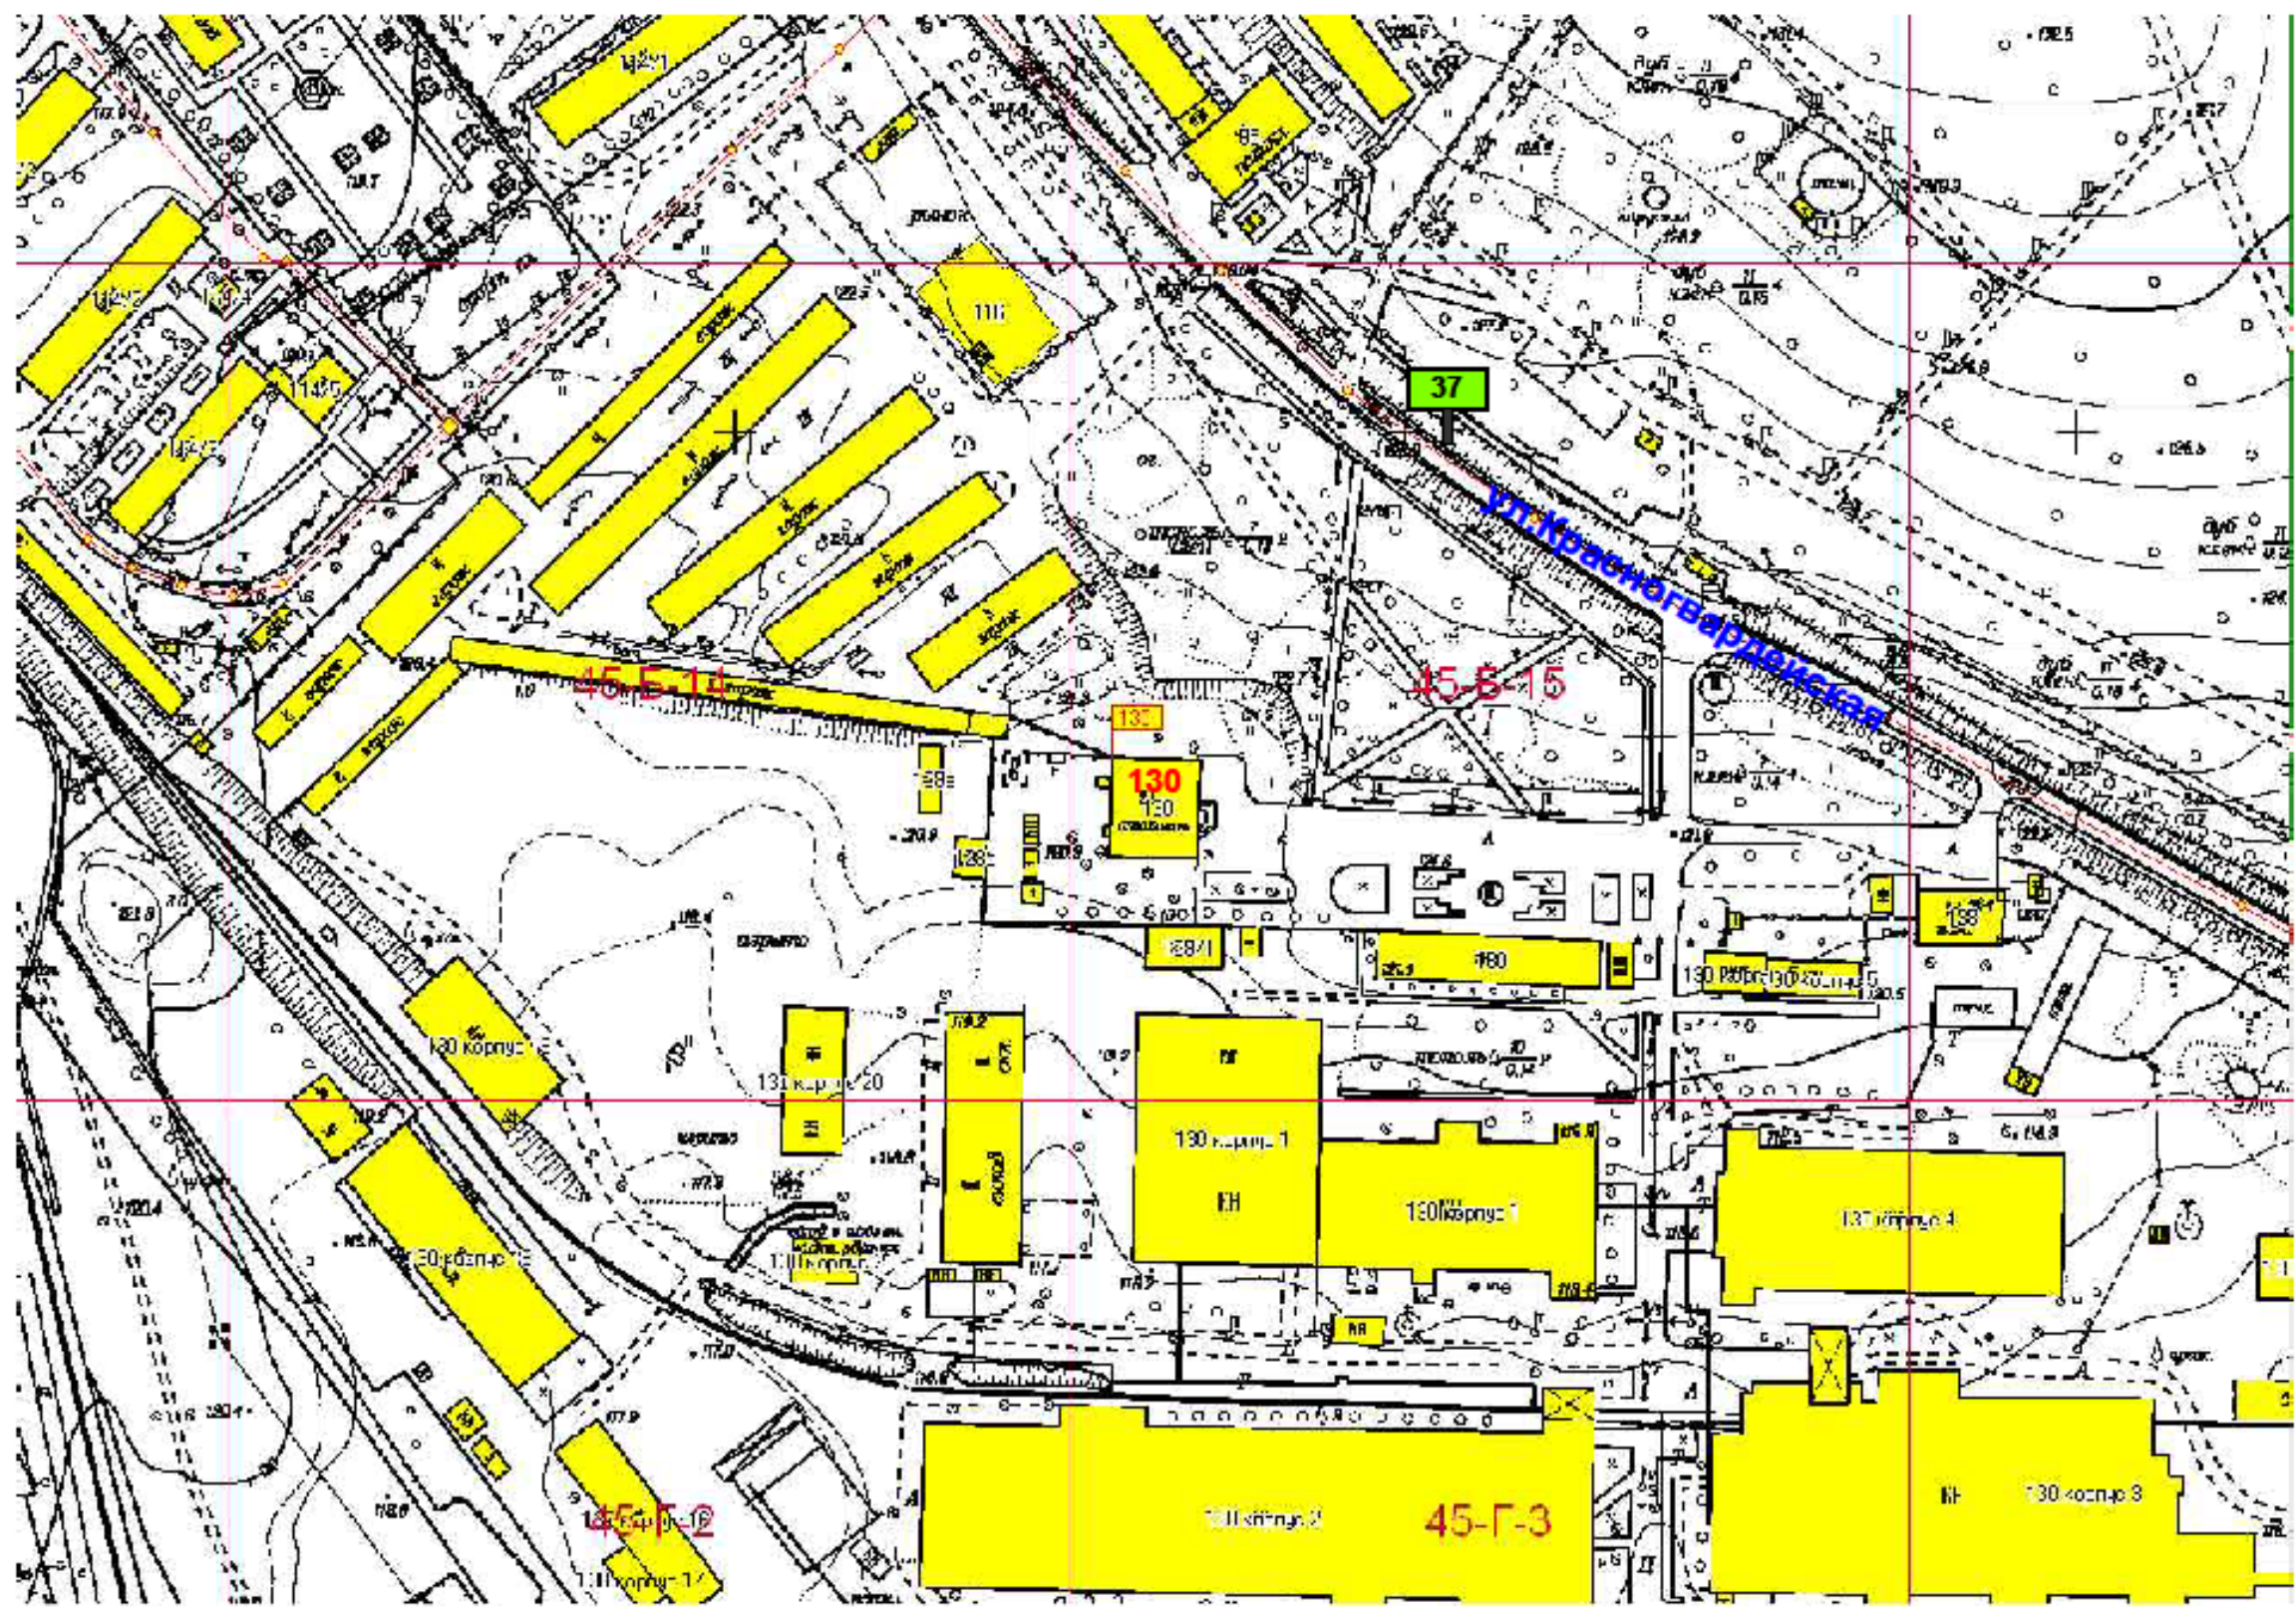

**Схема размещения рекламной конструкции на территории
городского округа Спасск - Дальний выполнена на
картографической основе**

Изм.	Колуч	№ документа	Подпись	Дата

На земельном участке в 85 м на северо - запад от здания 130 корп 6 ул.Красногвардейская