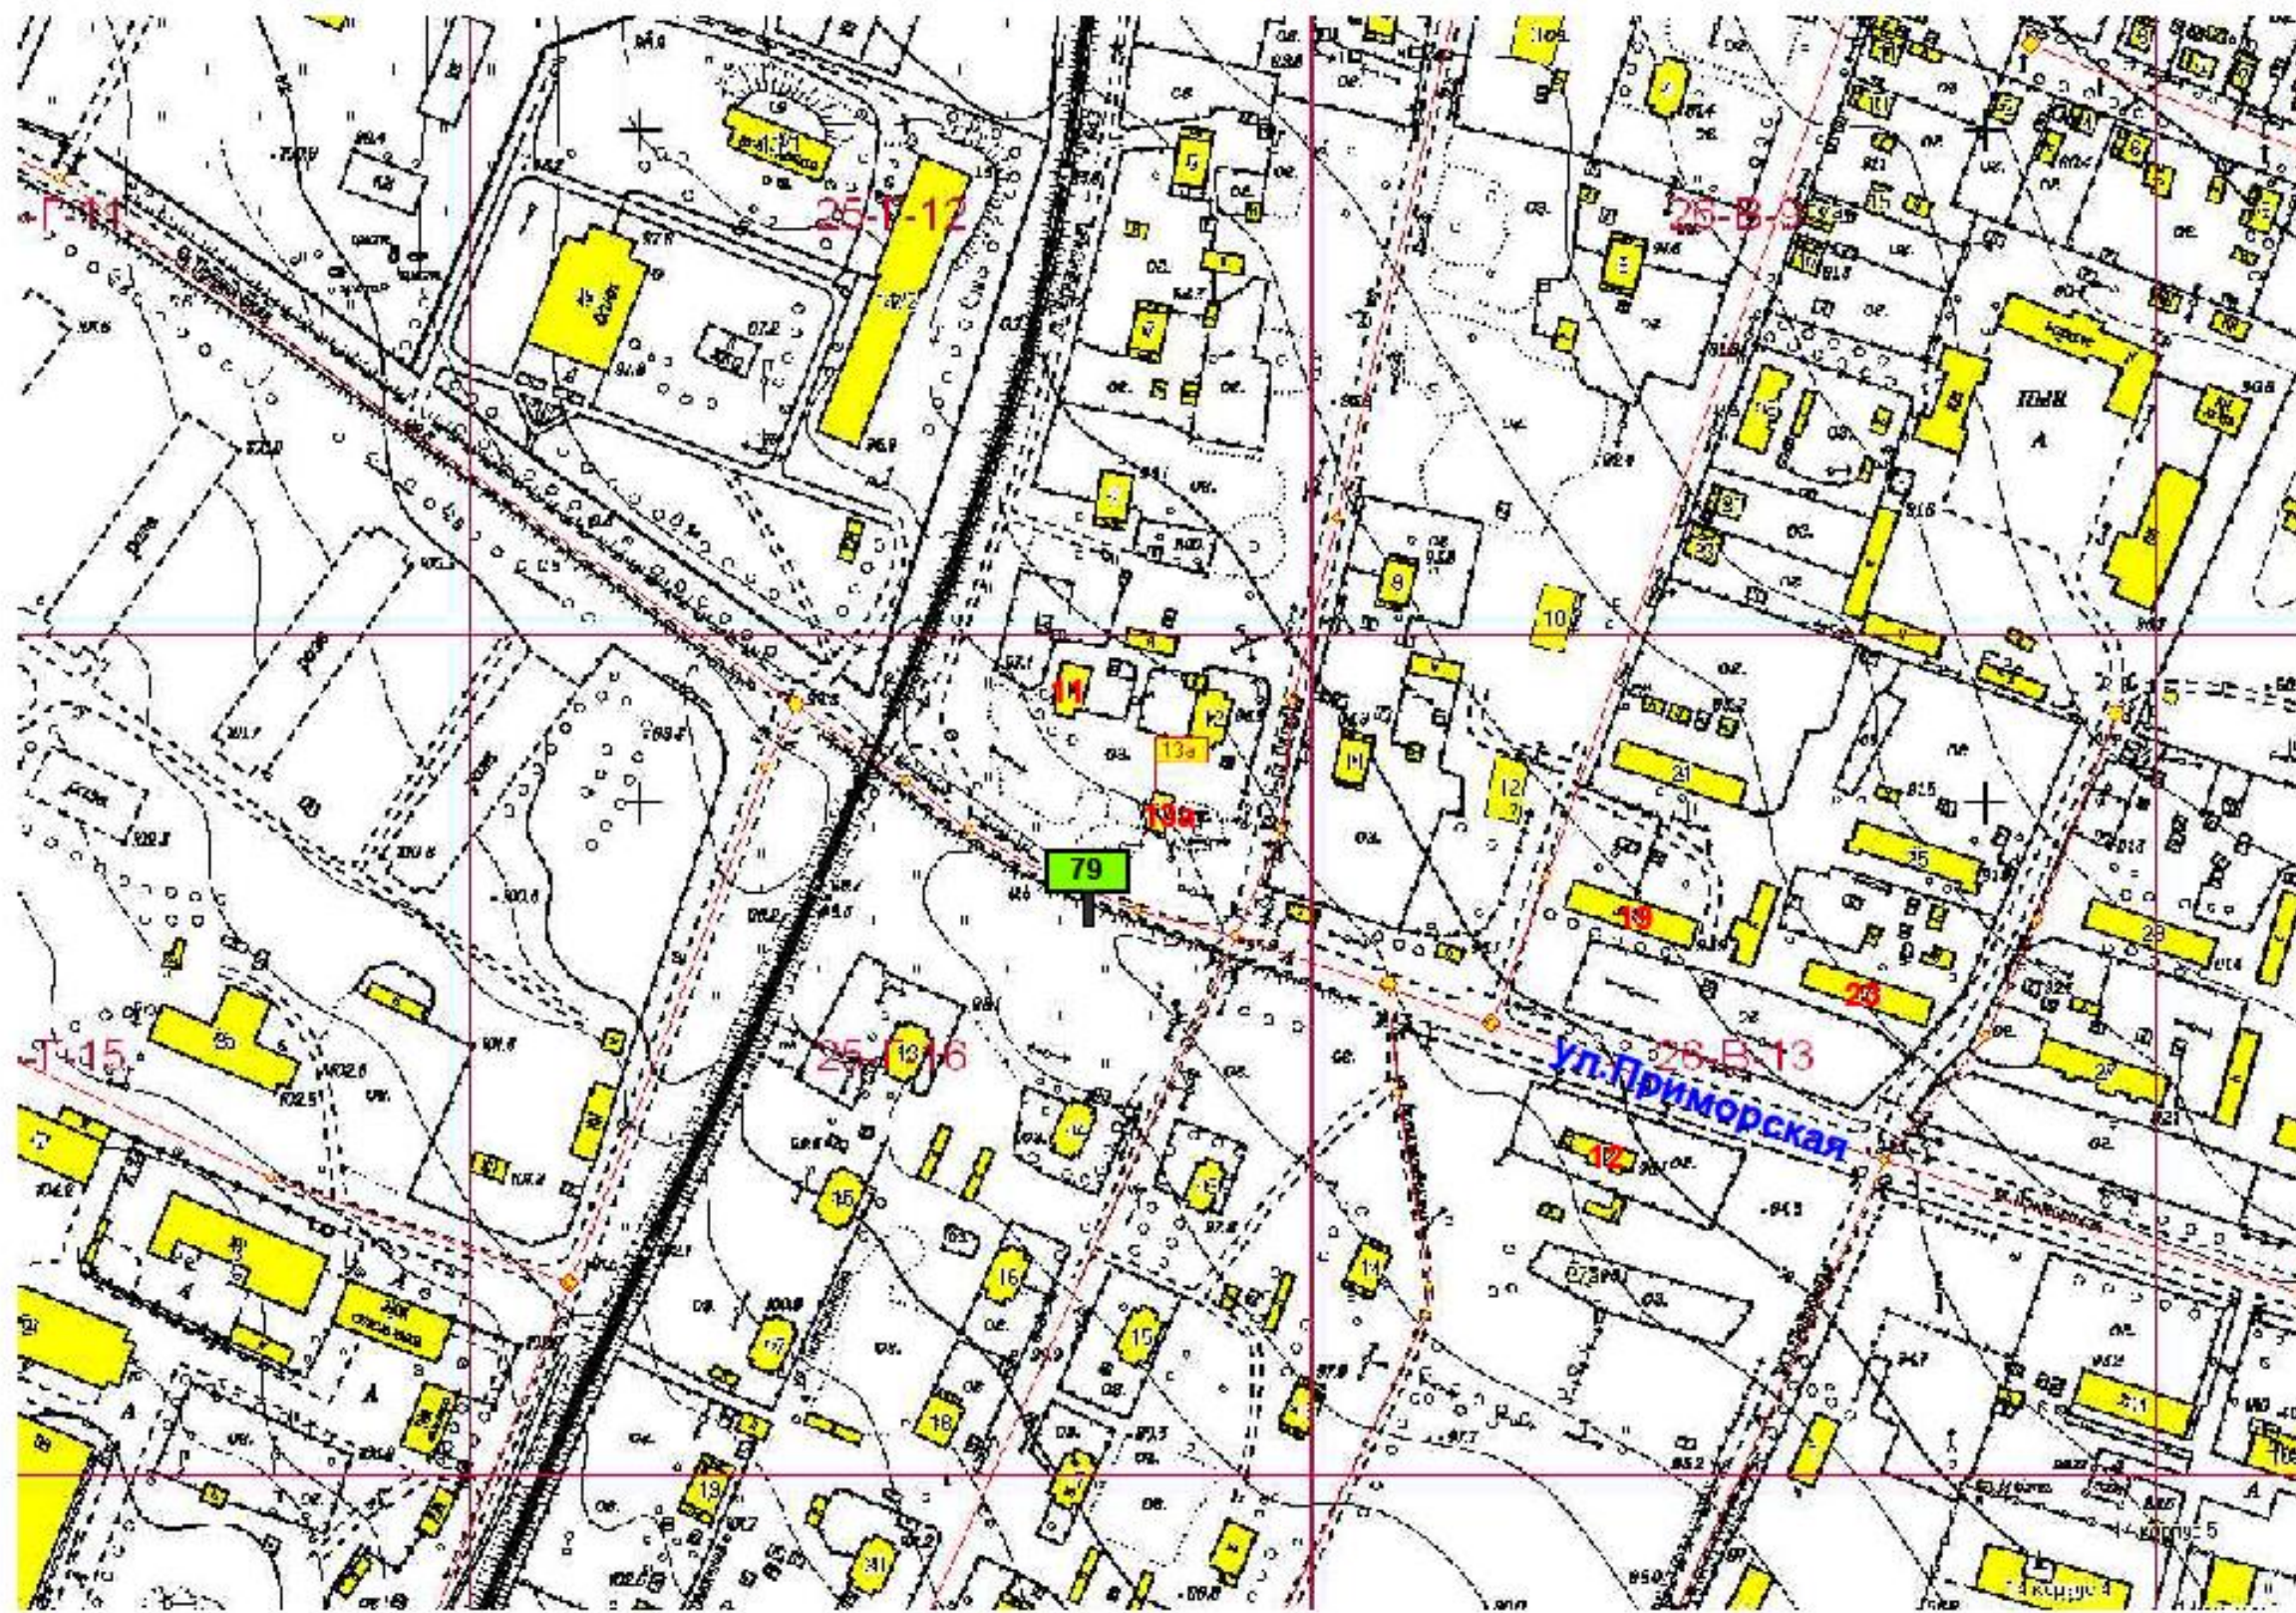

**Схема размещения рекламной конструкции на территории
городского округа Спасск - Дальний выполнена на
картографической основе**

Изм.	Кол.уч.	№ документа	Подпись	Дата

На земельном участке в 35 м. на юго-запад от ж/дома 13а ул.Приморская