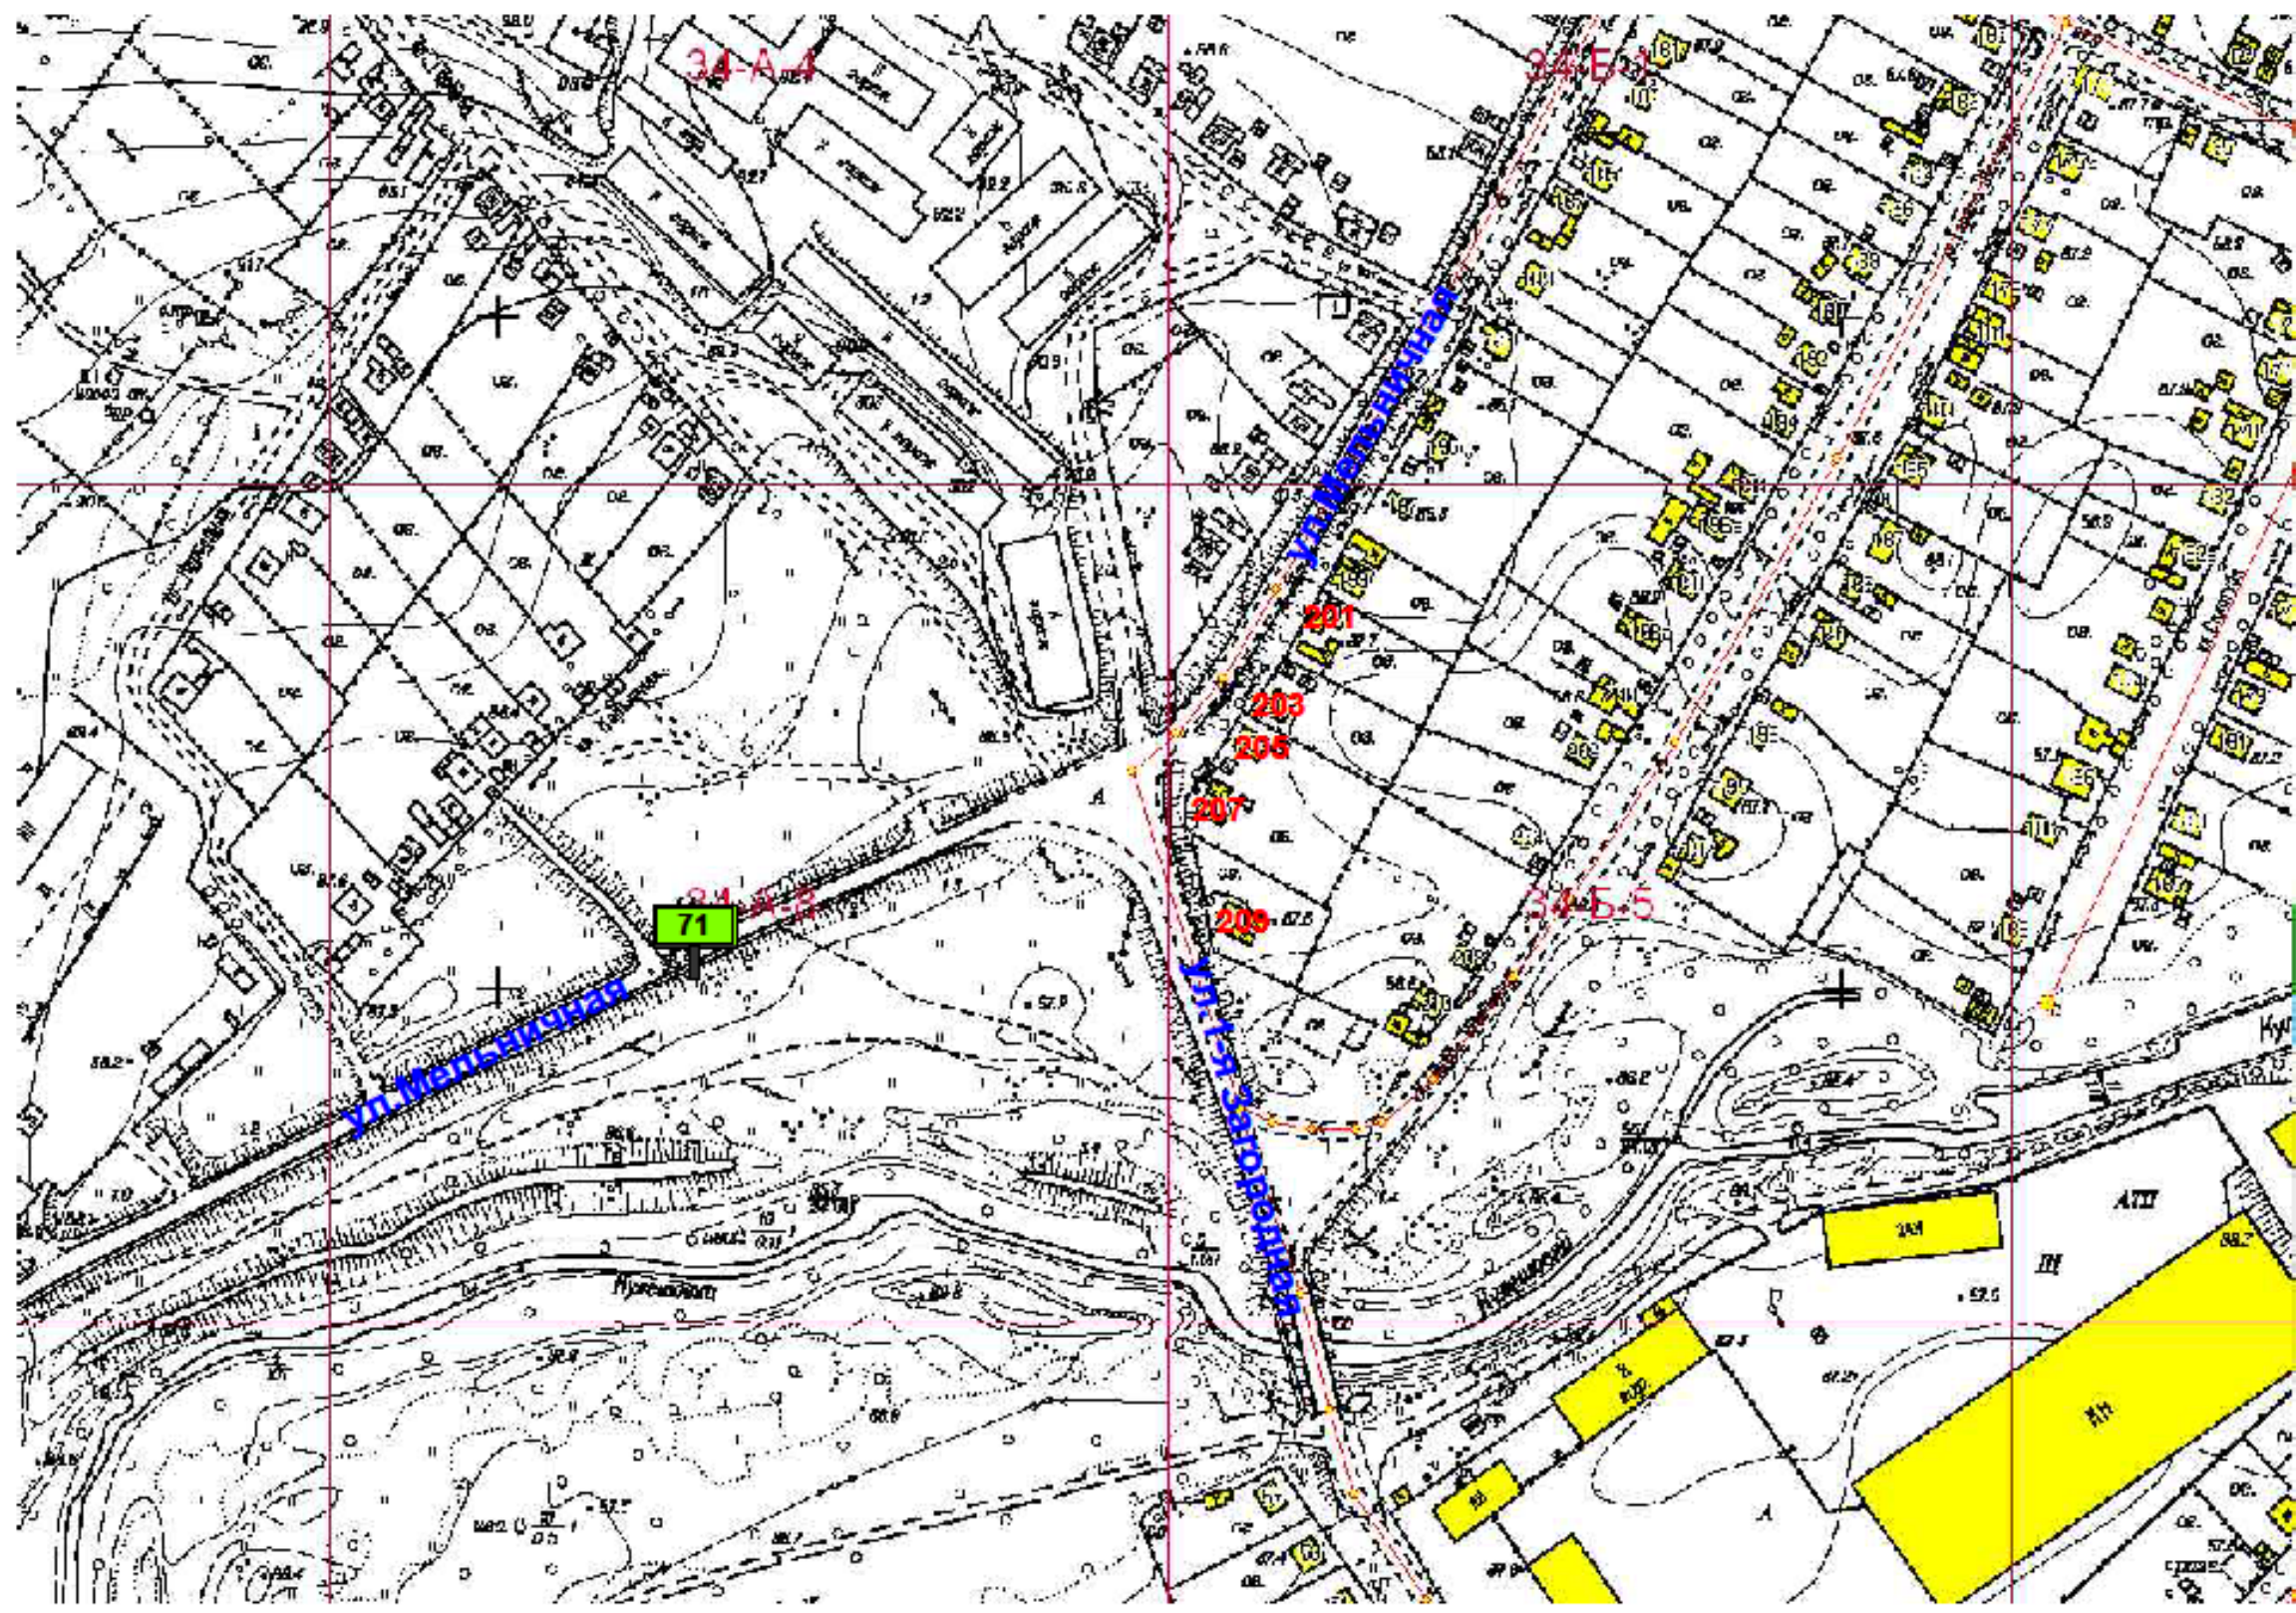

**Схема размещения рекламной конструкции на территории
городского округа Спасск - Дальний выполнена на
картографической основе**

Имя	Колуч	№ документа	Подпись	Дата

На земельном участке 155 м на юго - запад
от ж/дома ул.Мельничная 207