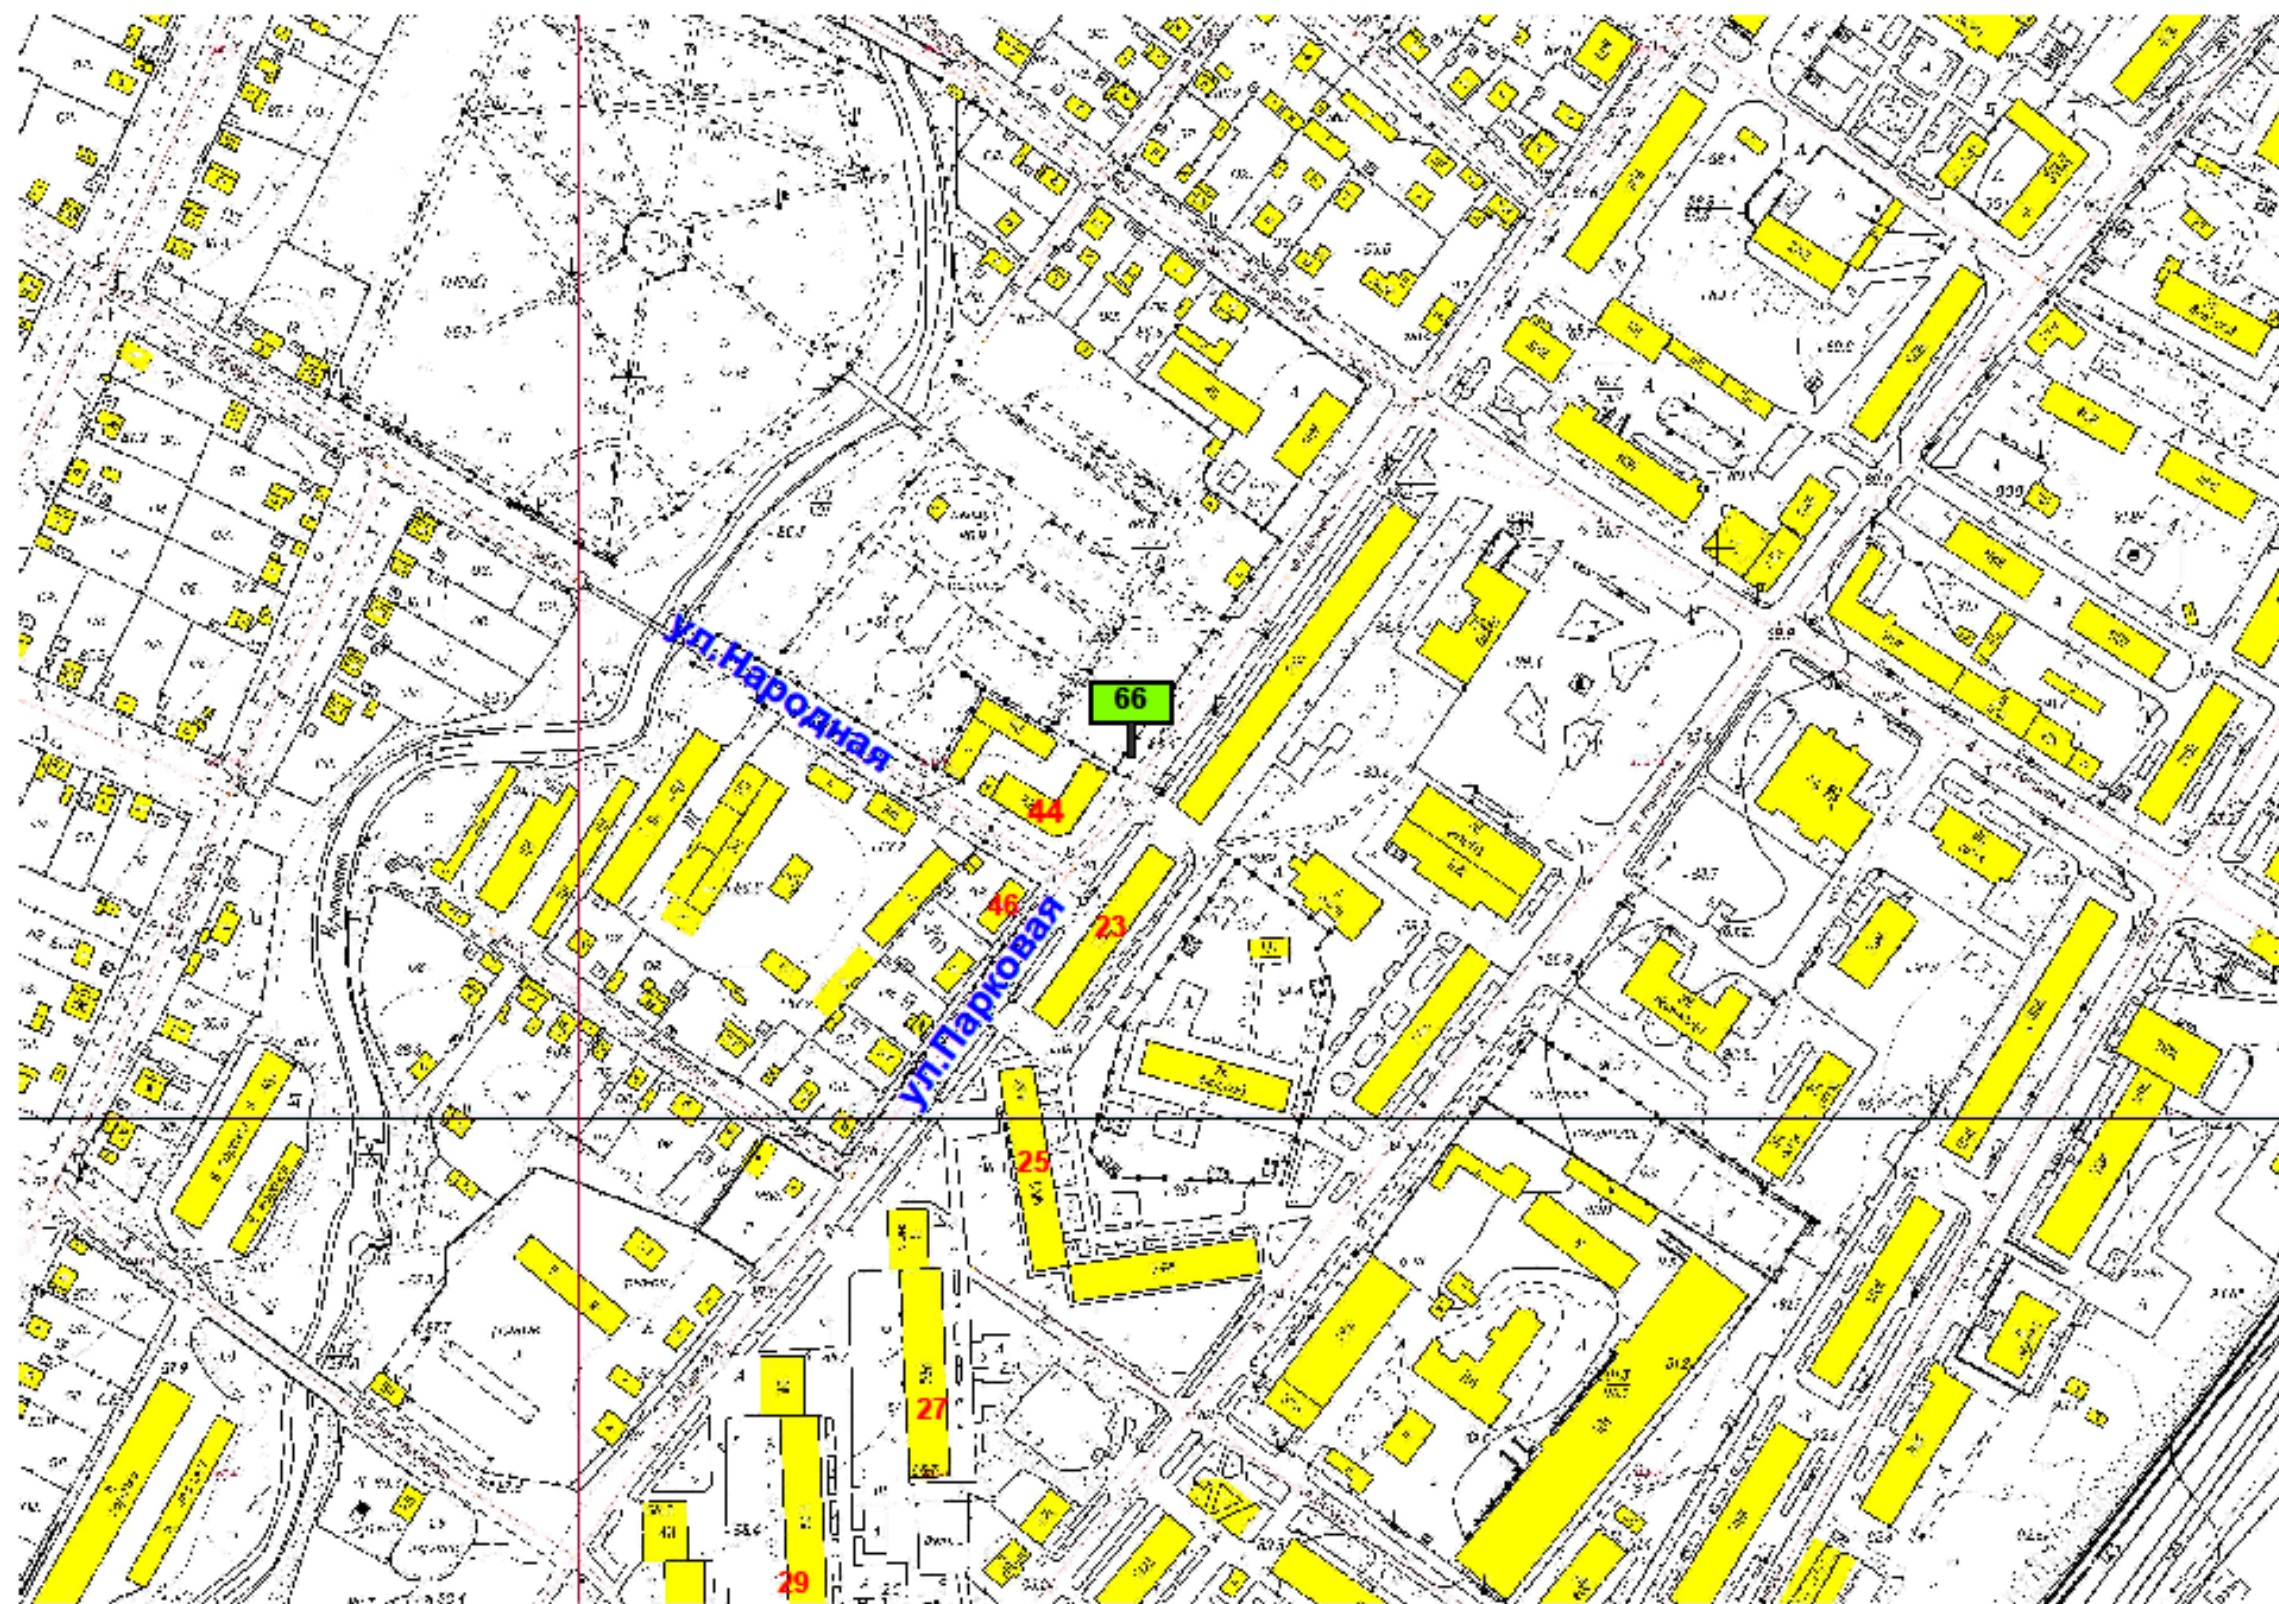

Схема размещения рекламной конструкции на территории
городского округа Спасск - Дальний выполнена на
картографической основе

Изм.	Кол.уч.	№ документа	Подпись	Дата

На земельном участке в 10 м. на северо-восток от
ул.Парковая,44

Лист
66