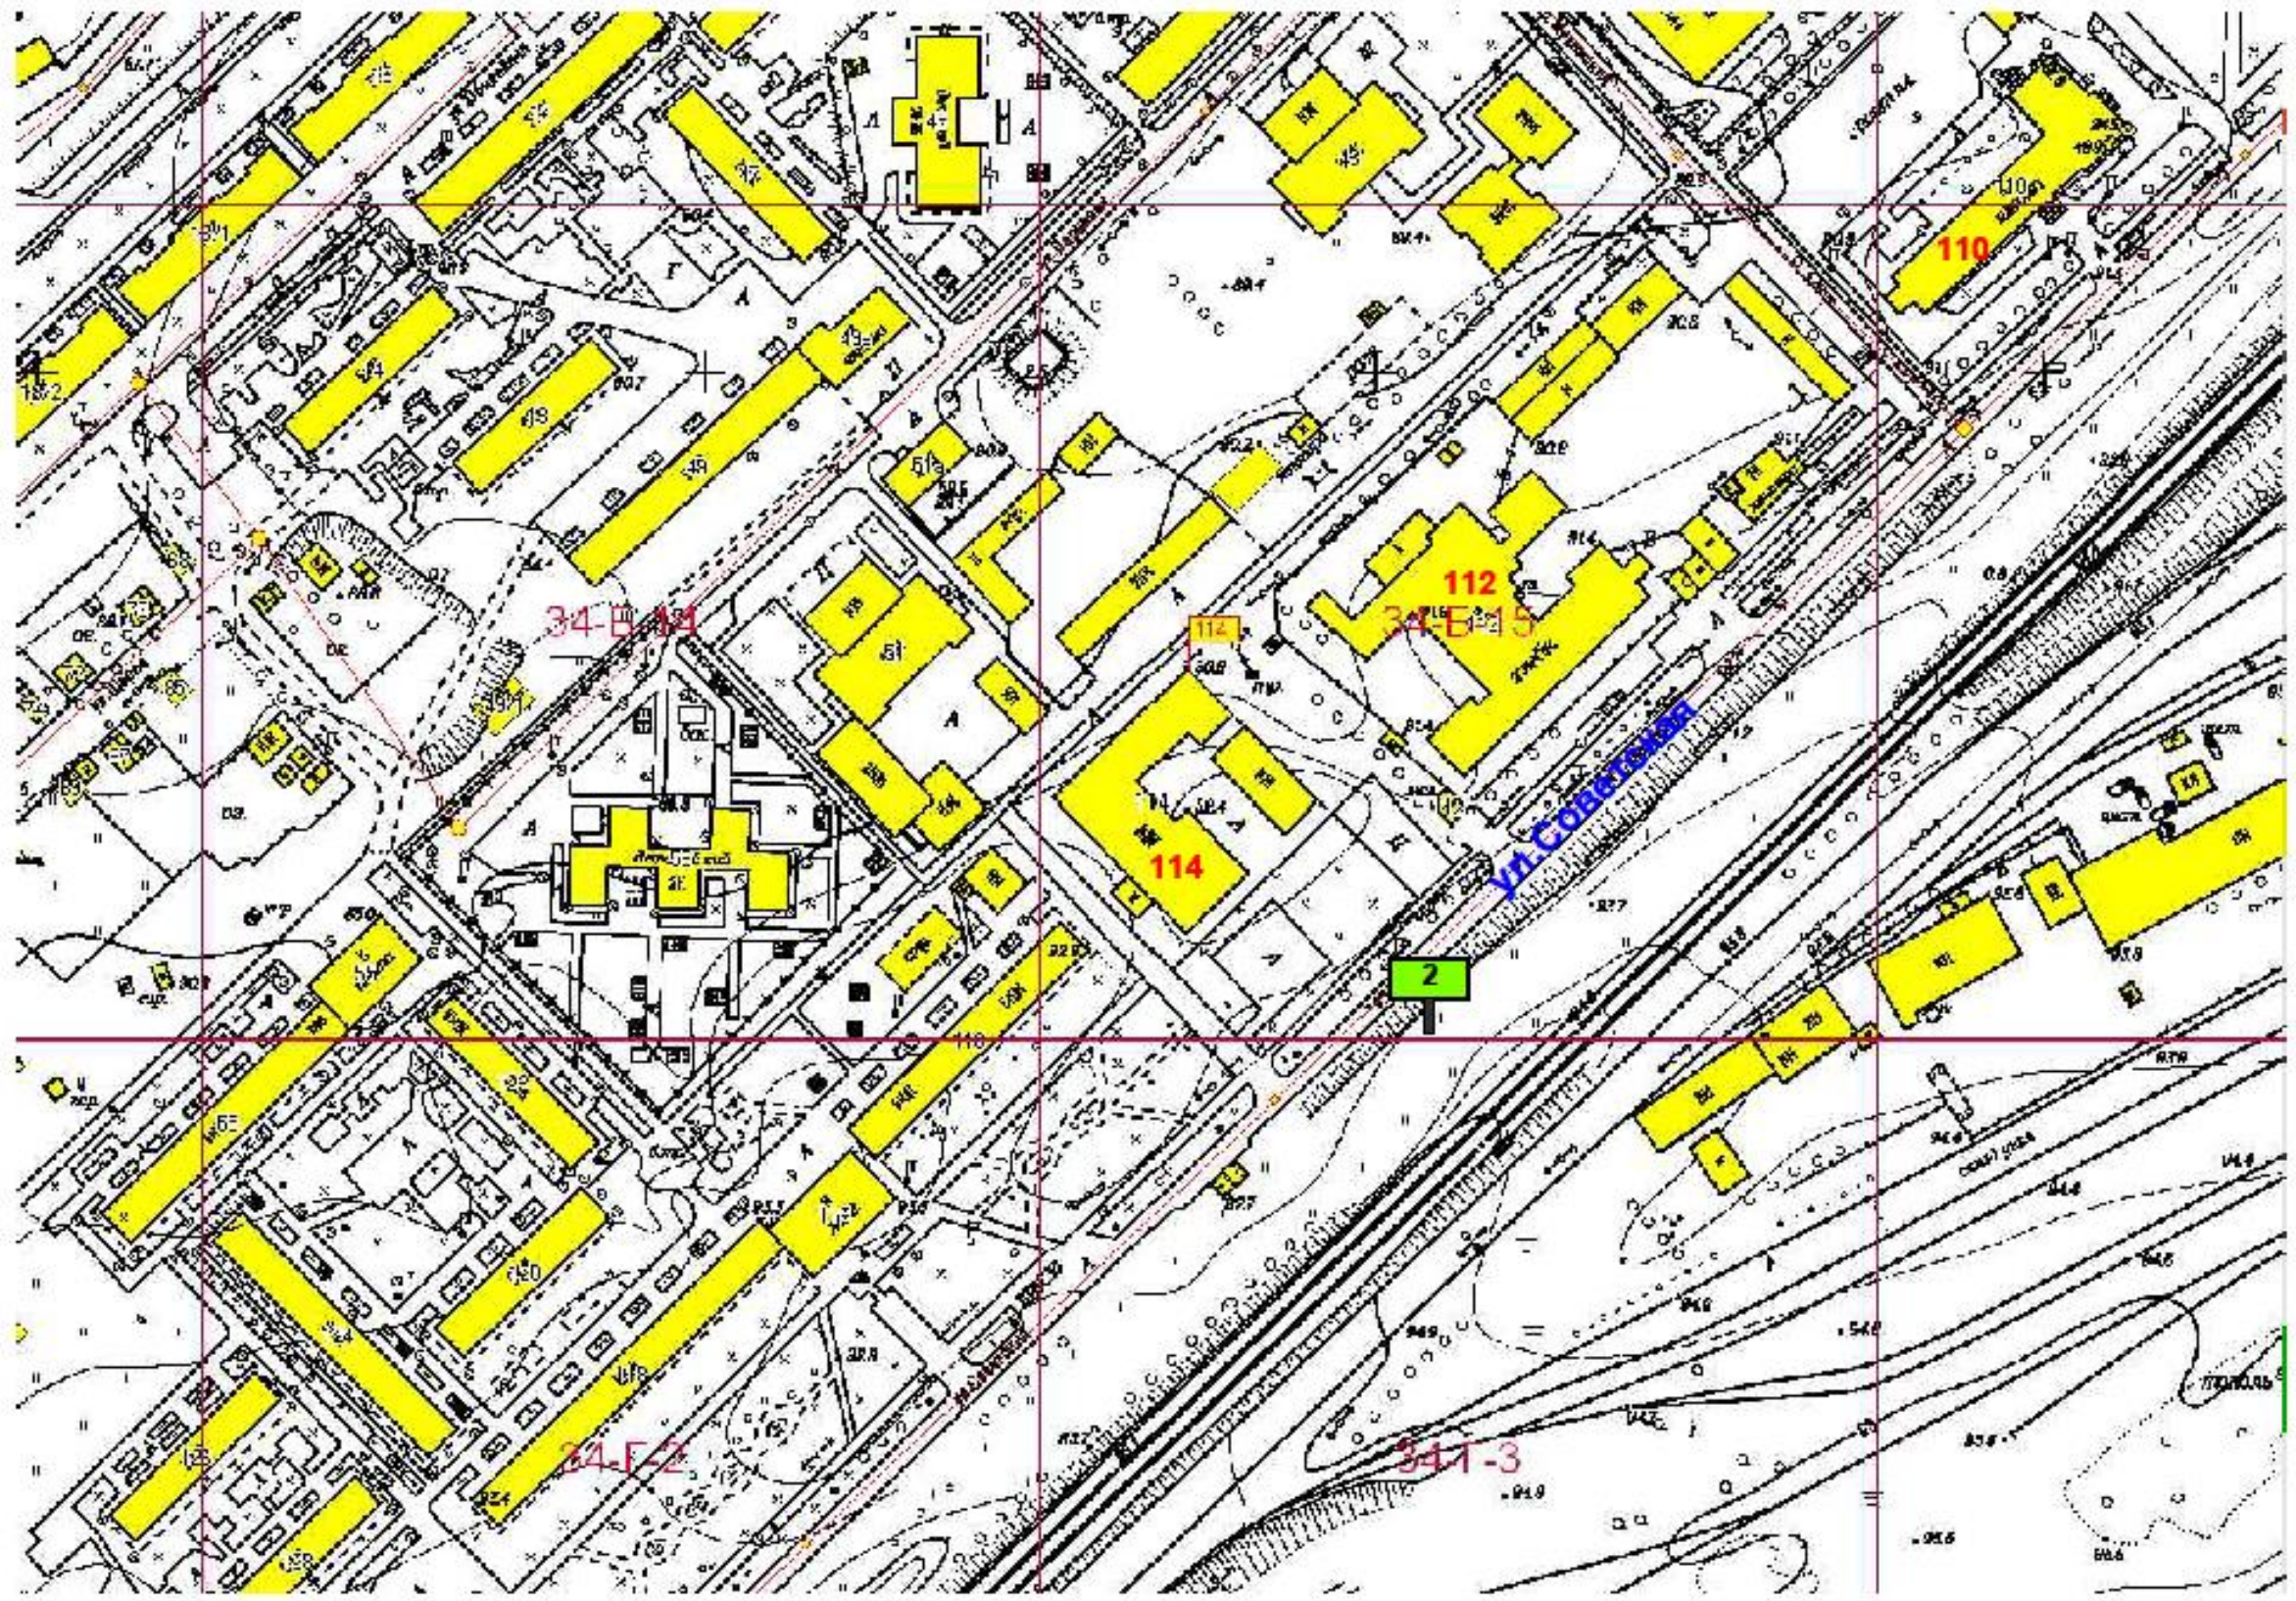

**Схема размещения рекламной конструкции на территории
городского округа Спасск - Дальний выполнена на
картографической основе**

Изм.	Кол.уч.	№ документа	Подпись	Дата

На земельном участке в 74 м. на юго-восток от здания 114 ул.Советская