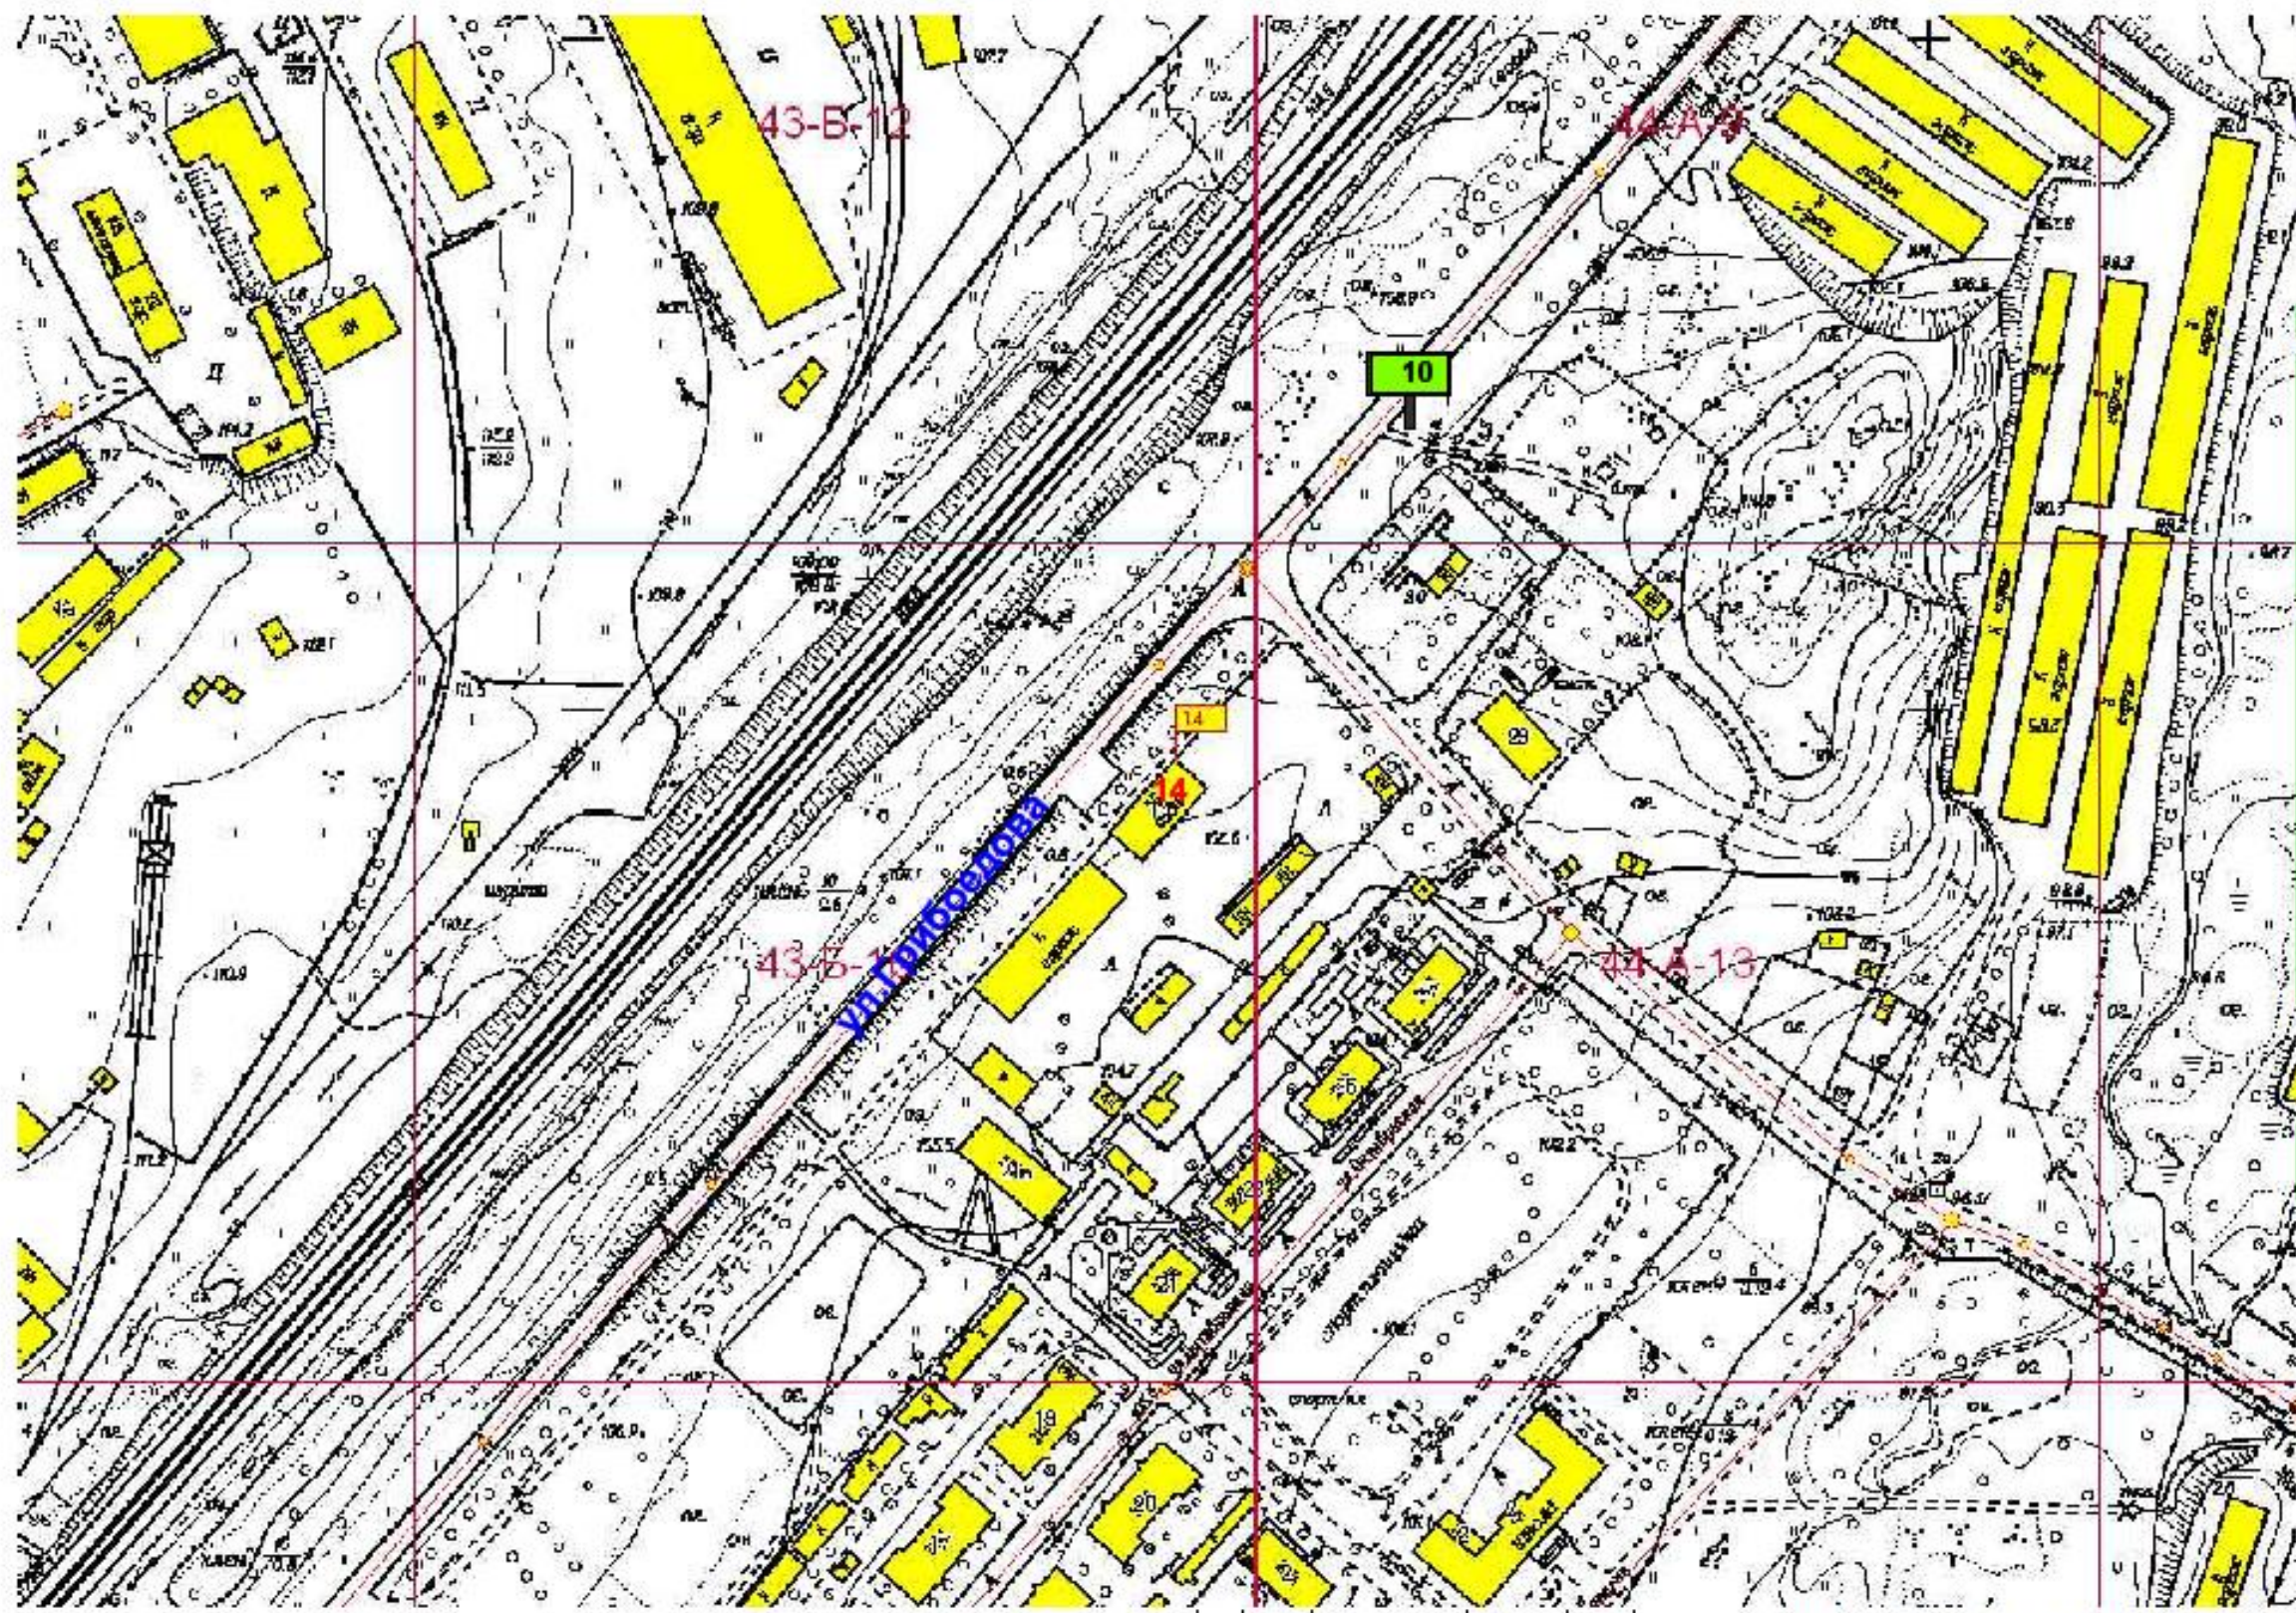

**Схема размещения рекламной конструкции на территории
городского округа Спасск - Дальний выполнена на
картографической основе**

Изм.	Кол.уч.	№ документа	Подпись	Дата

На земельном участке в 115 м. на северо-восток от здания 14 ул.Грибоедова