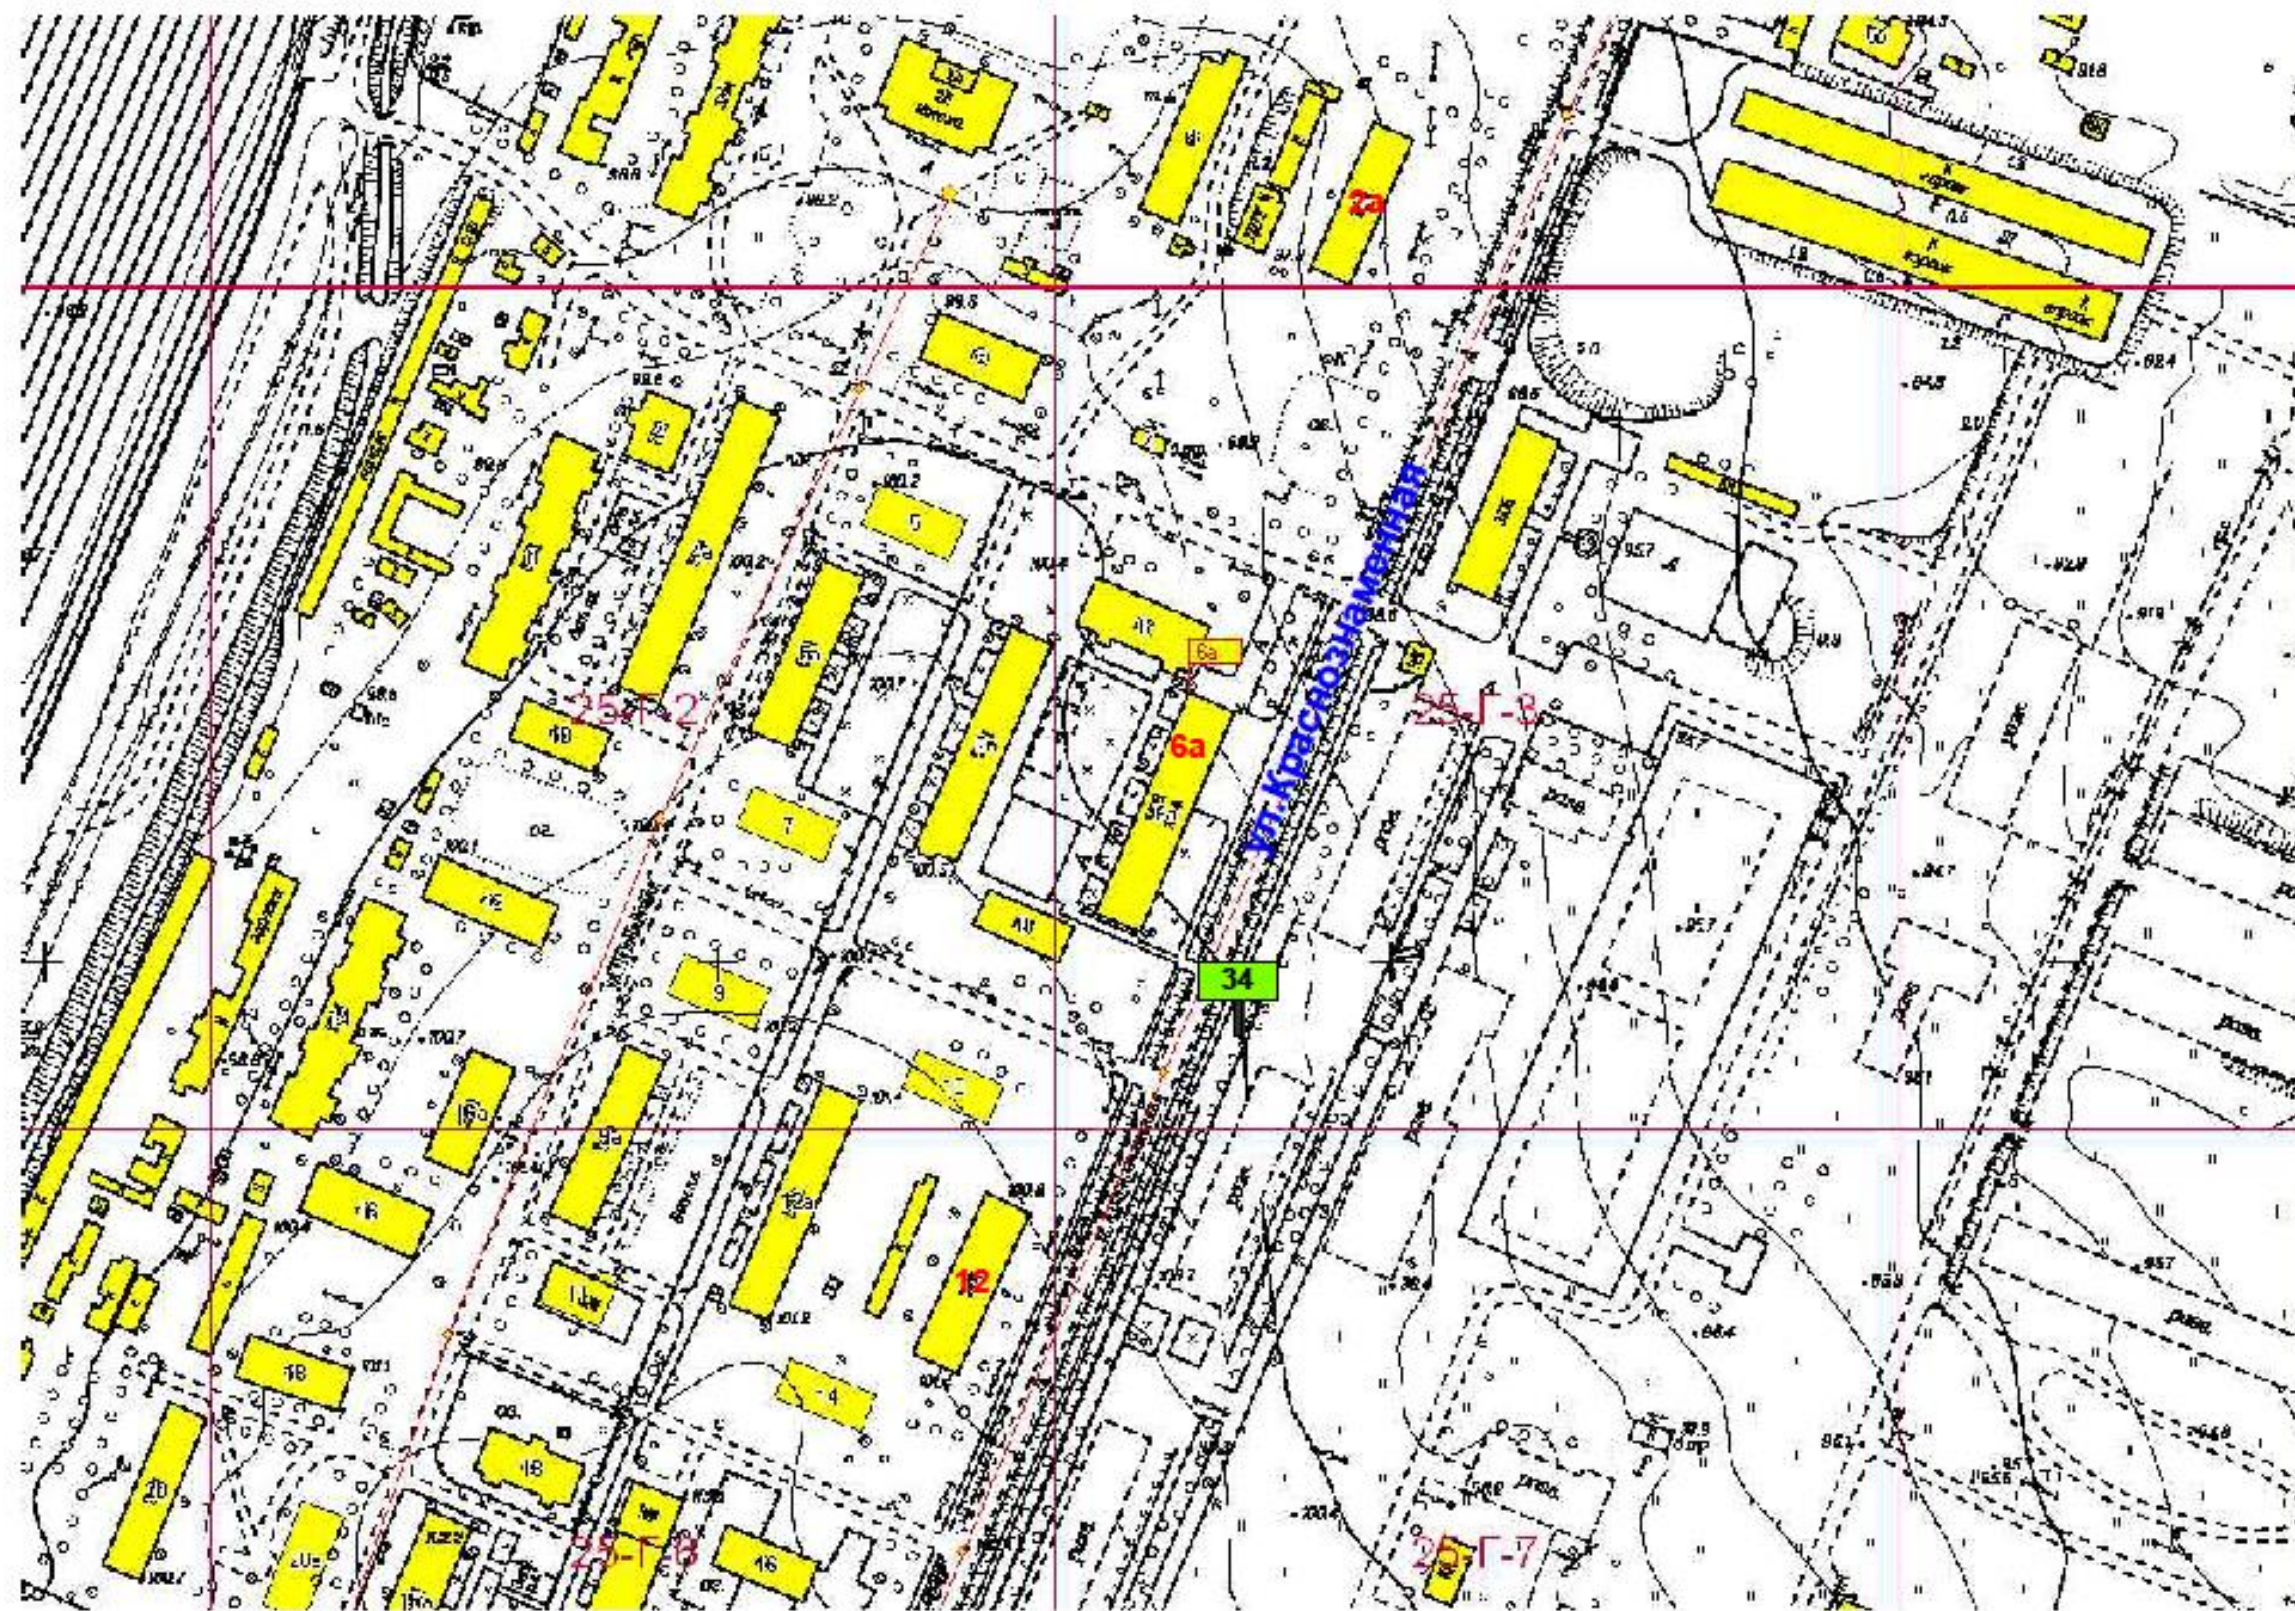

**Схема размещения рекламной конструкции на территории
городского округа Спасск - Дальний выполнена на
картографической основе**

Изм.	Код уч.	№ документа	Подпись	Дата

На земельном участке в 43 м. на юго - восток
от жадания 6а ул.Краснознаменная