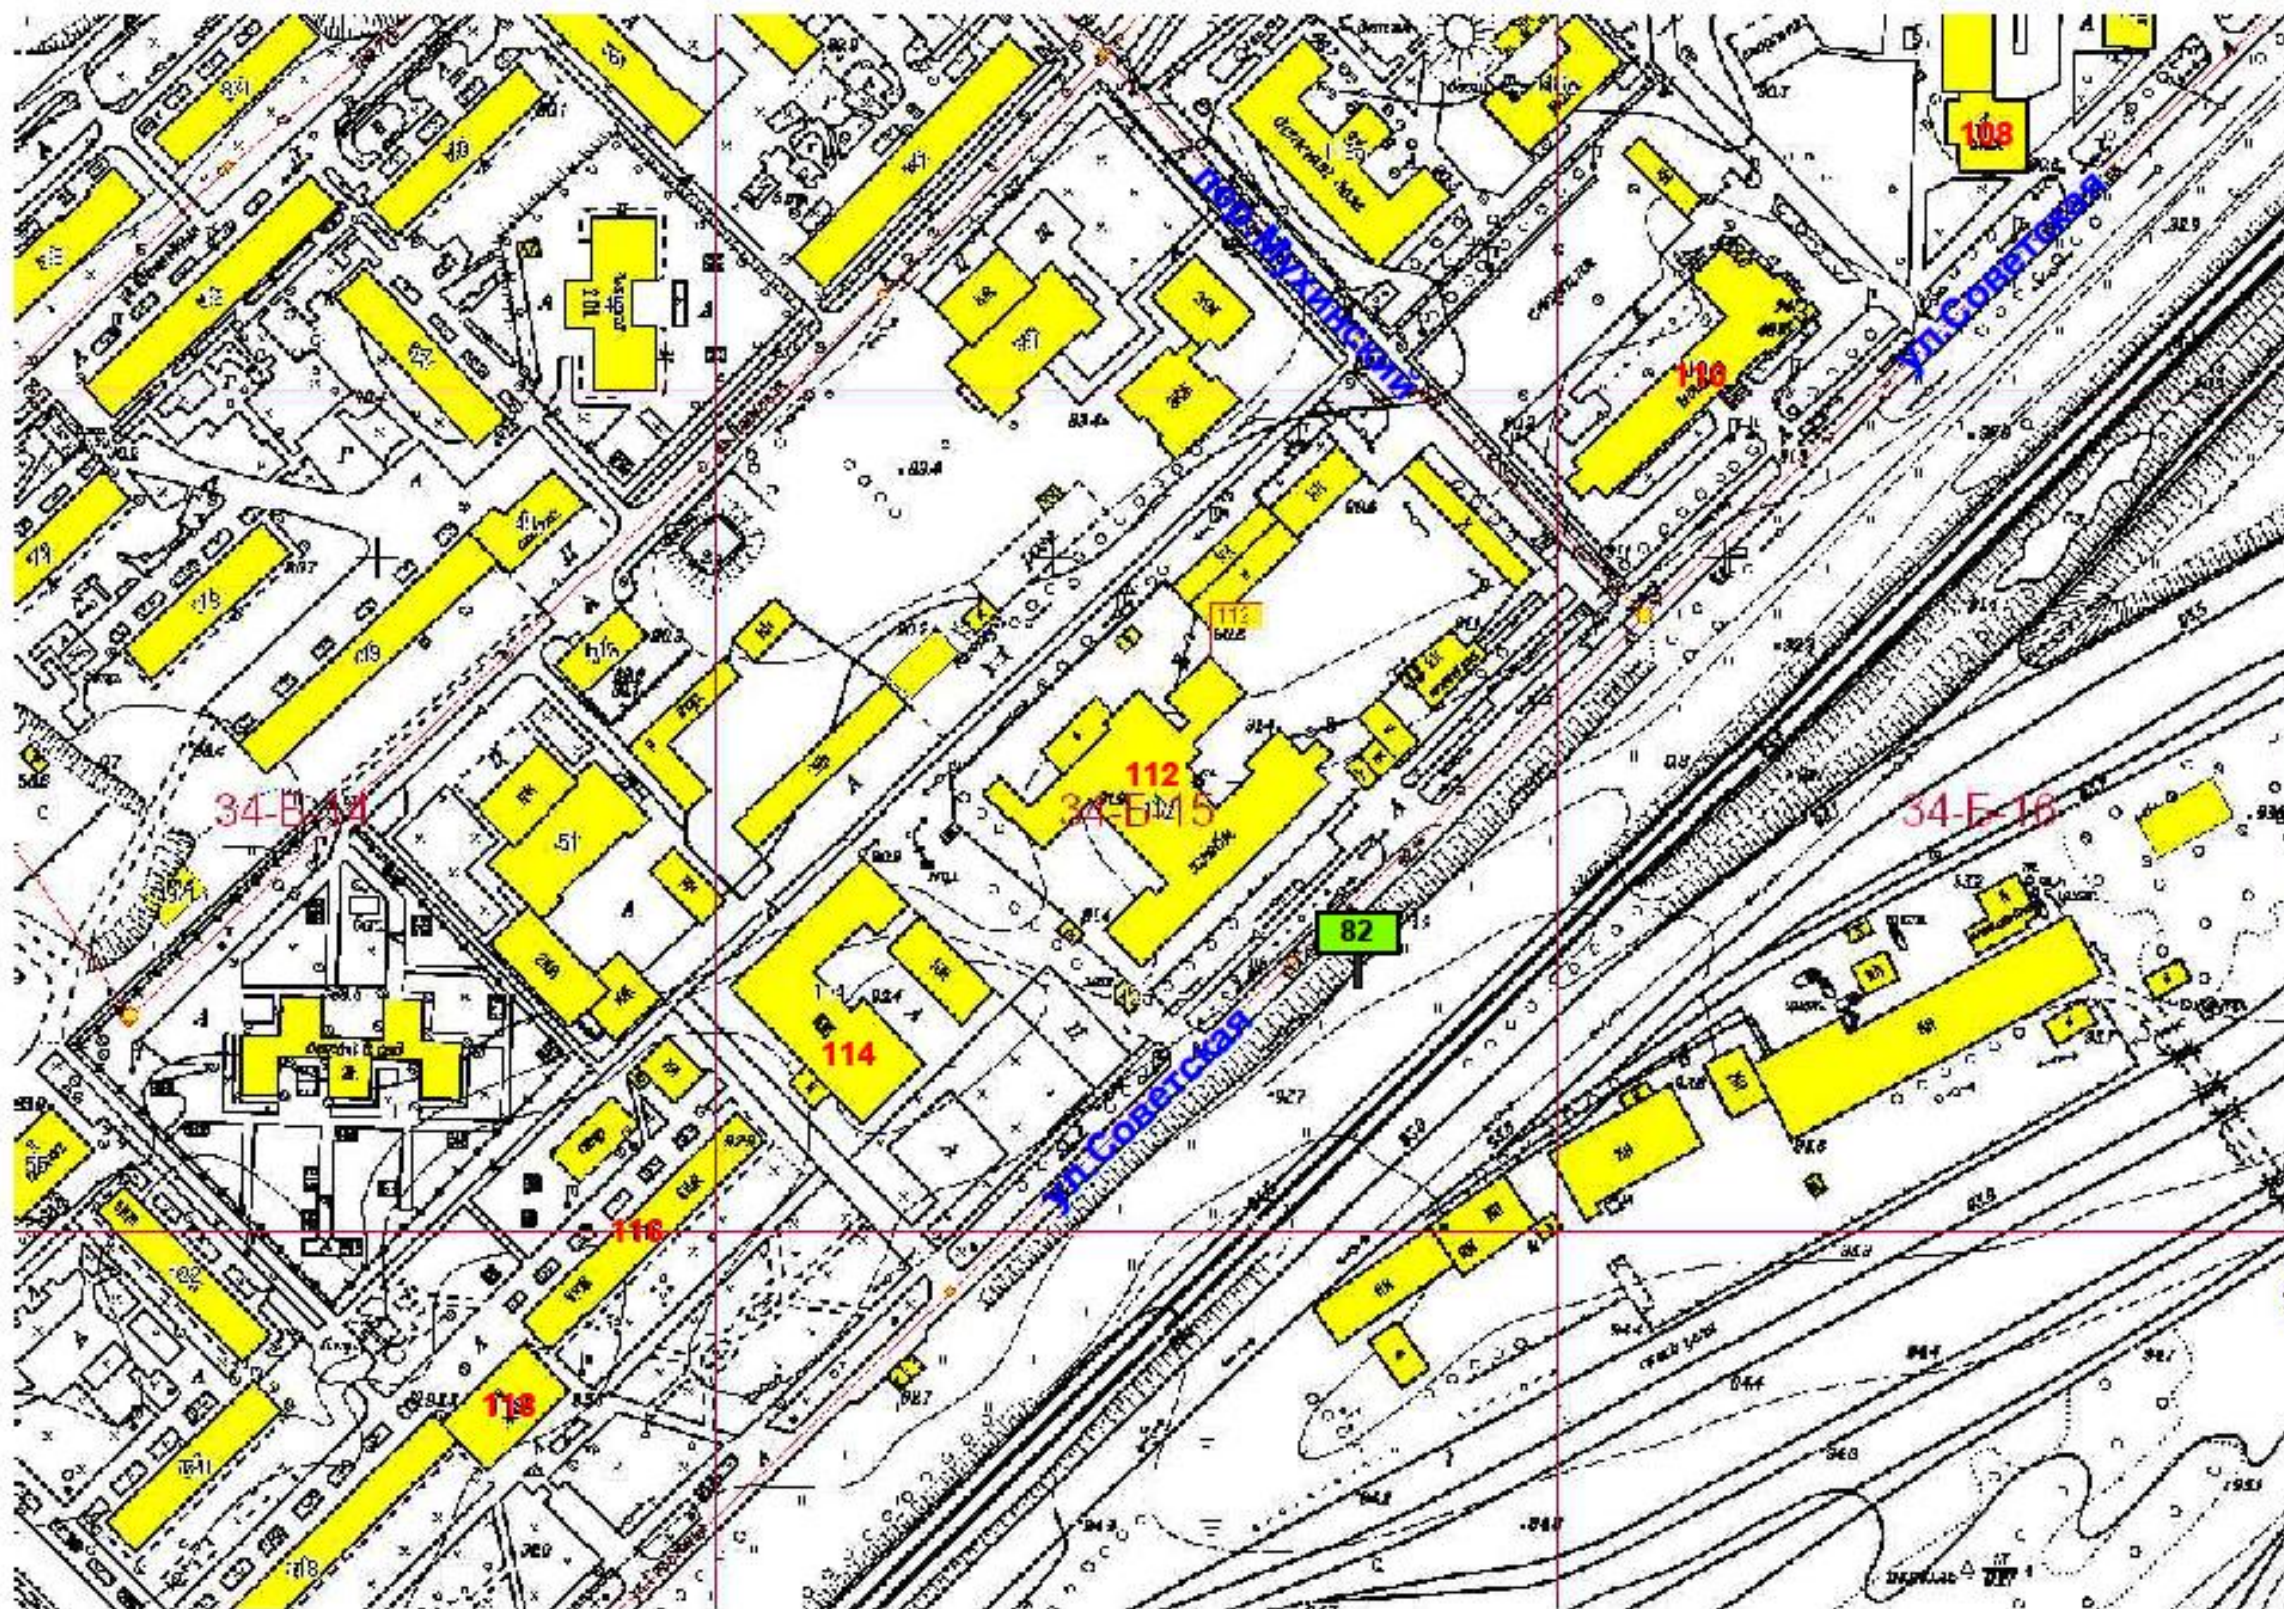

**Схема размещения рекламной конструкции на территории
городского округа Спасск - Дальний выполнена на
картографической основе**

Имя	Кол.уч.	№ документа	Подпись	Дата

На земельном участке в 50 м. на юго -
восток от здания 112 ул.Советская