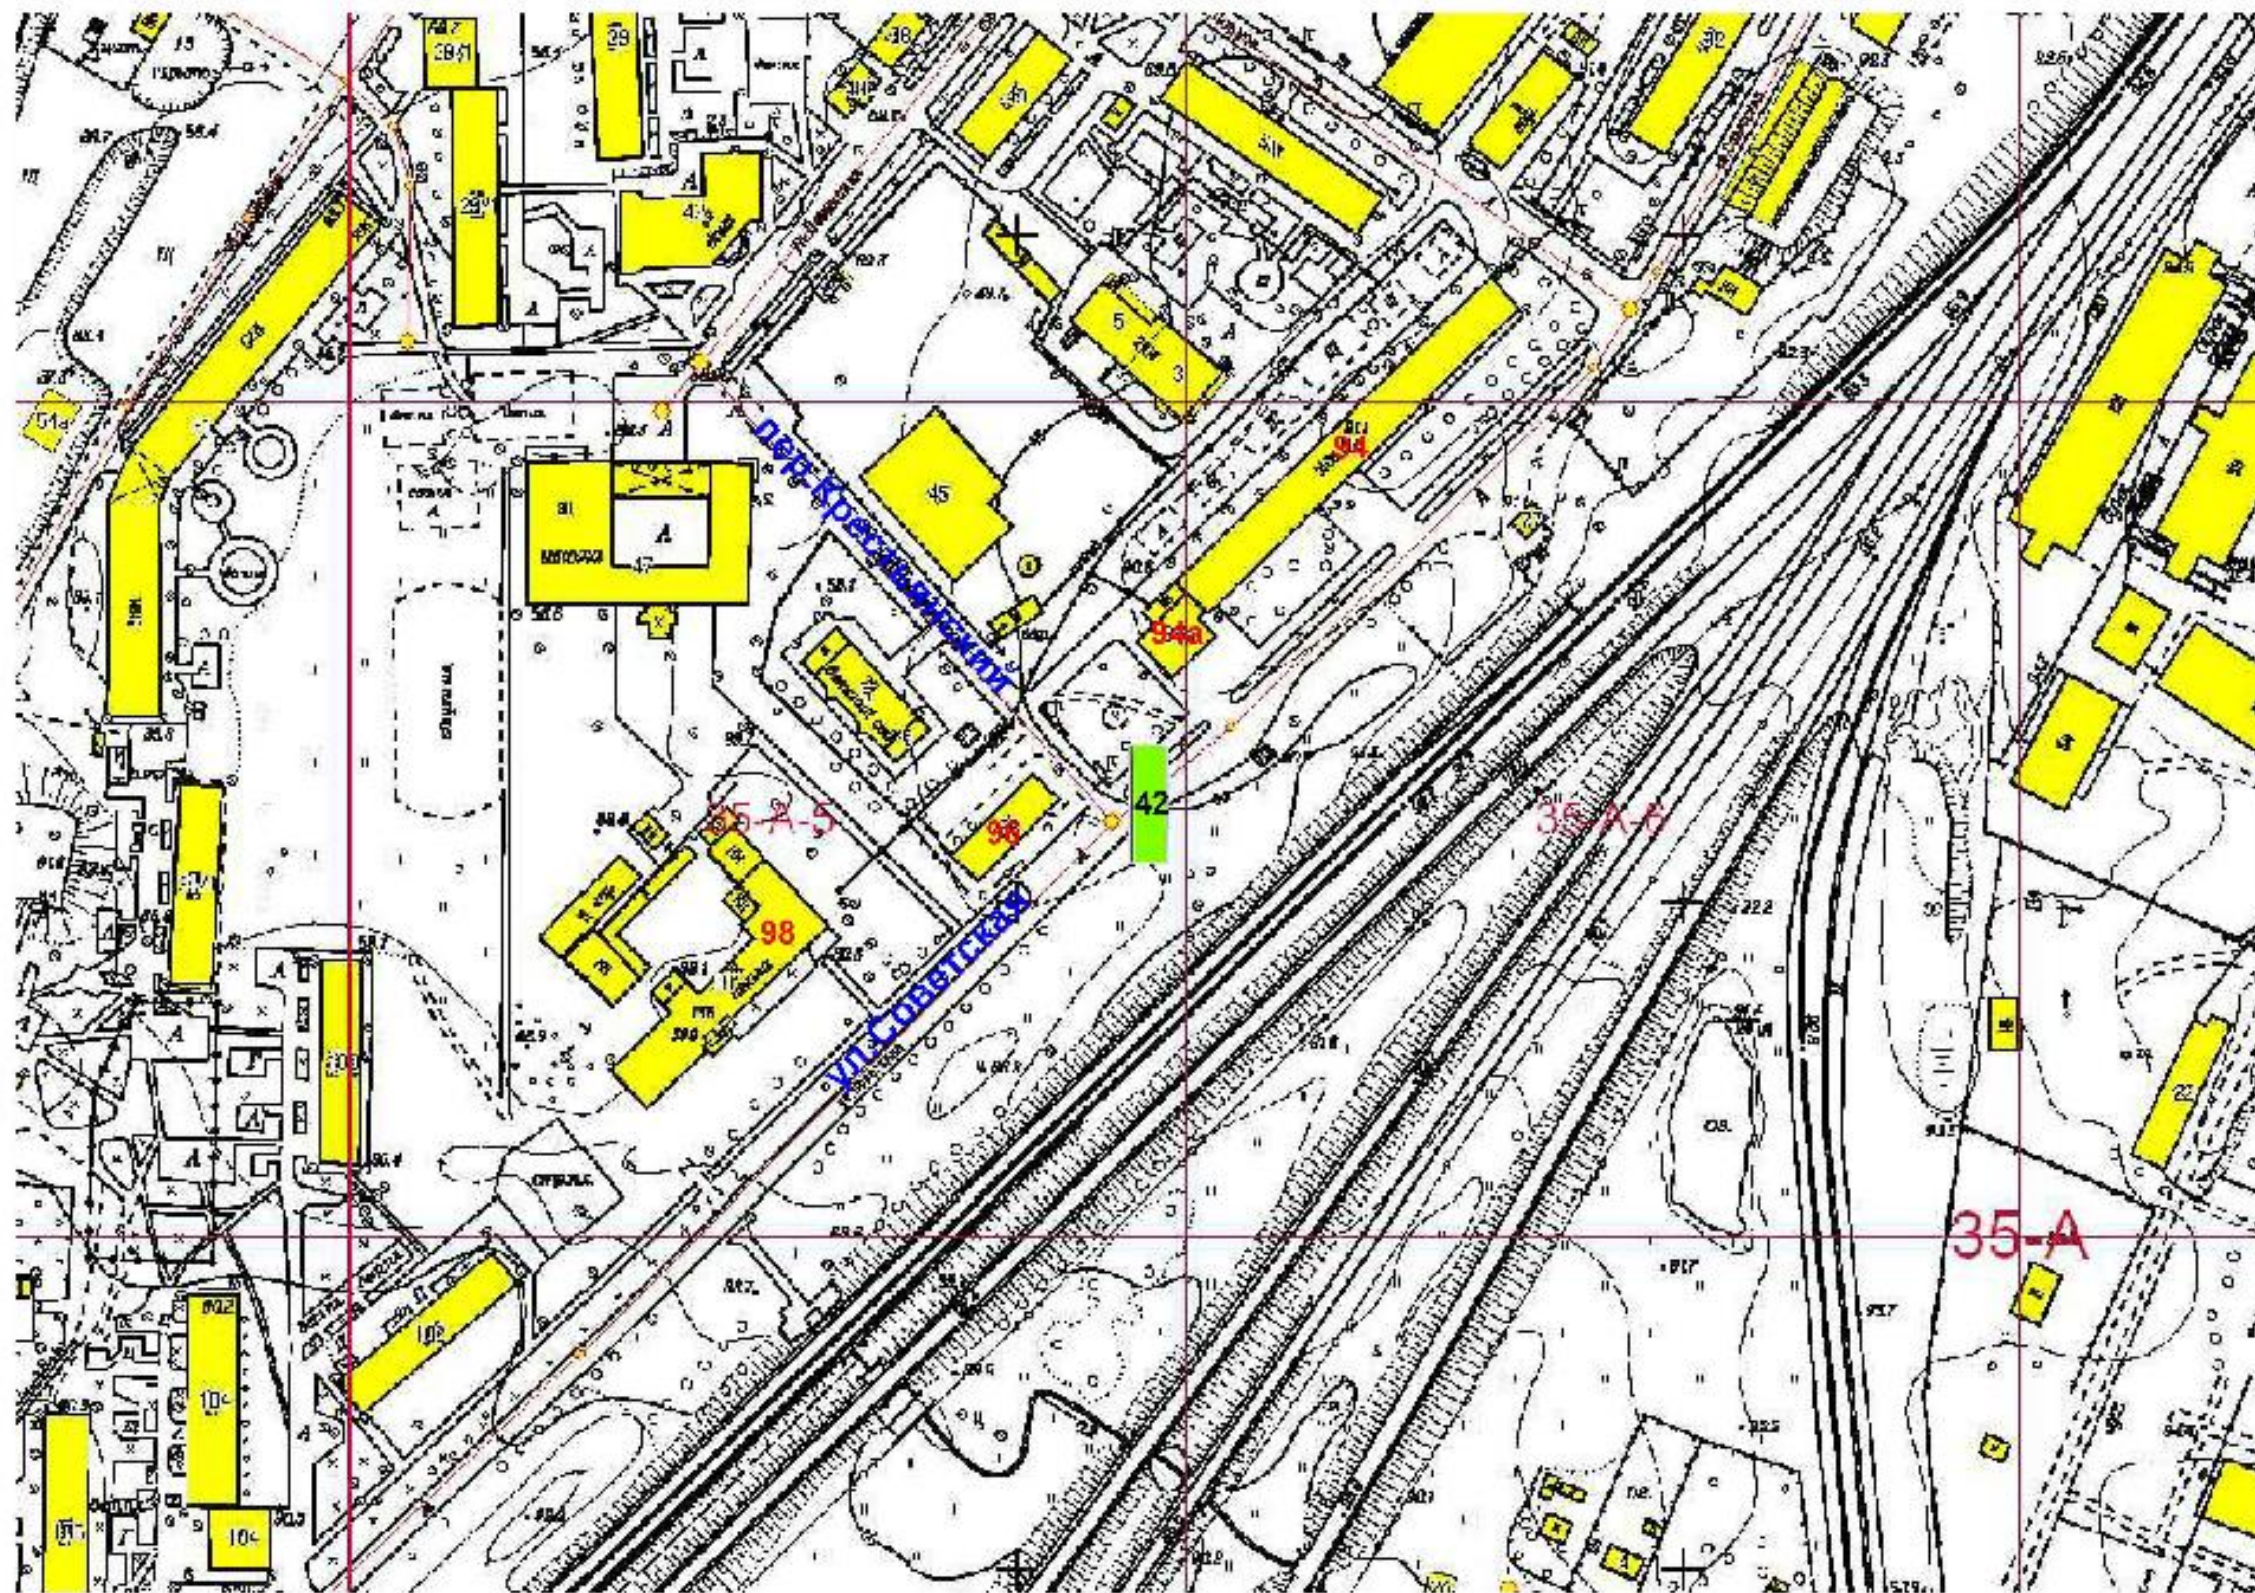

Схема размещения рекламной конструкции на территории
городского округа Спасск - Дальний выполнена на
картографической основе

Имя	Колуч	№ документа	Подпись	Дата

На земельном участке перекресток ул.Советская -
переулок Крестянский