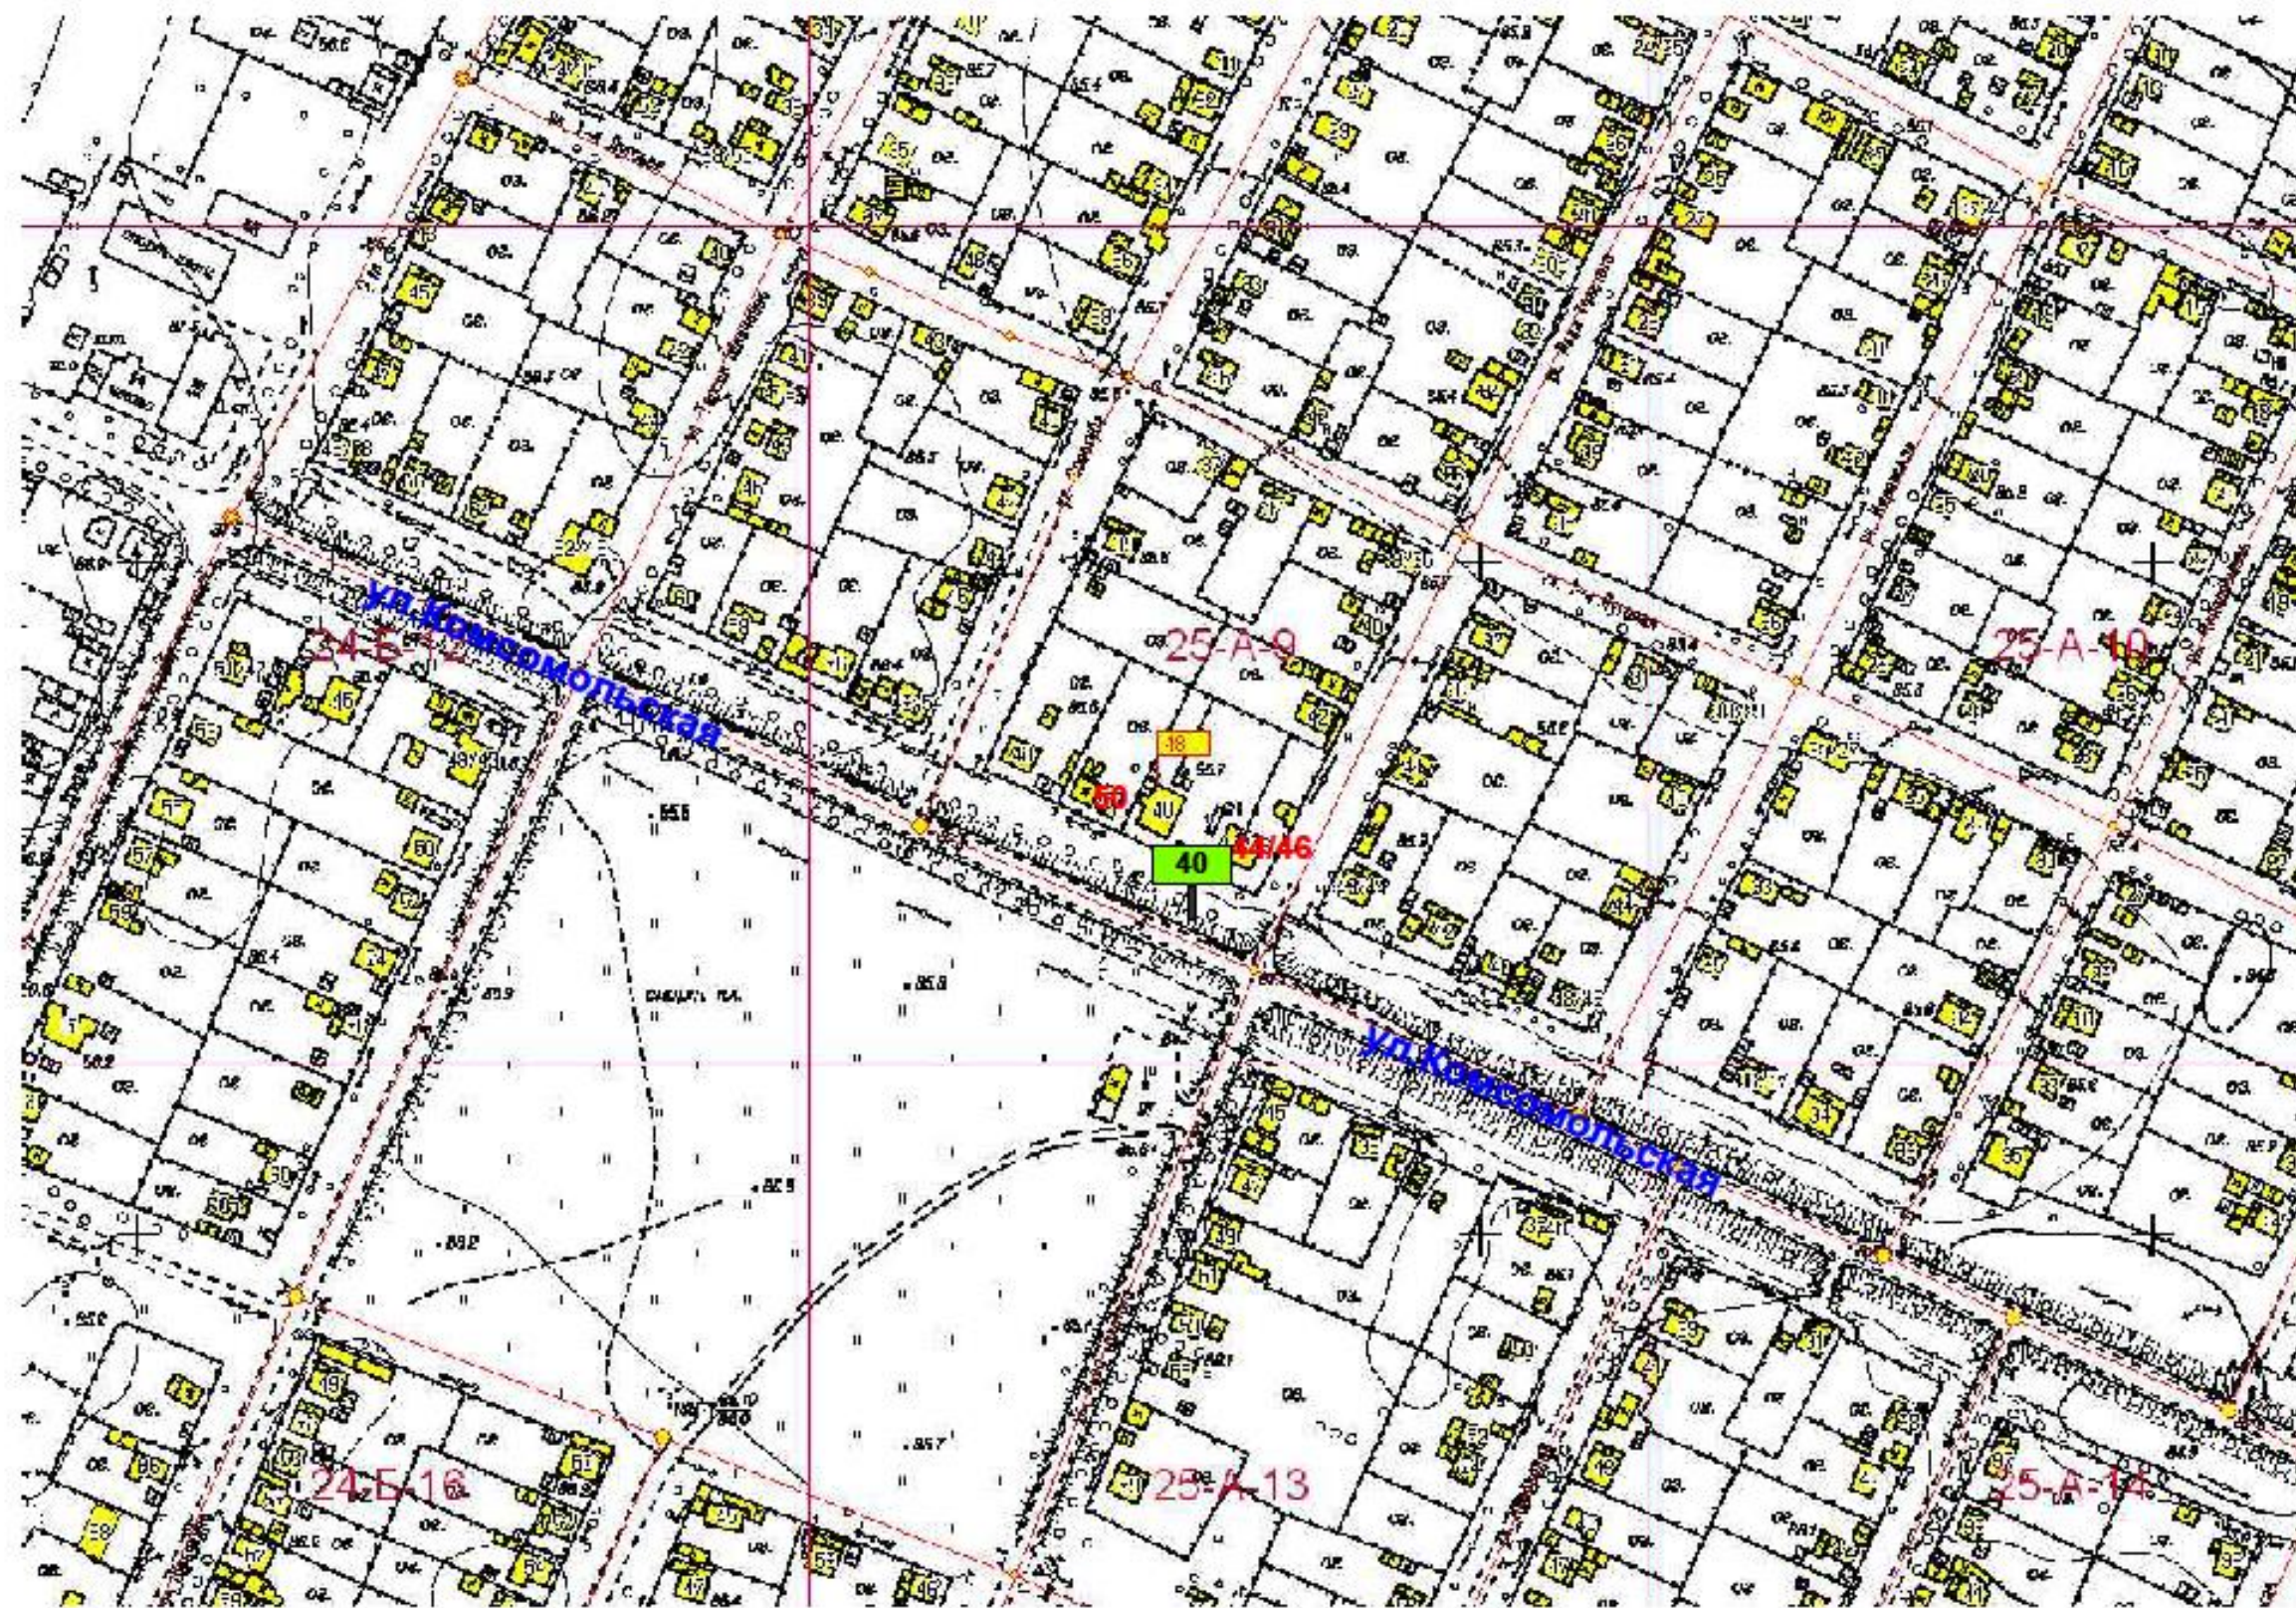

**Схема размещения рекламной конструкции на территории
городского округа Спасск - Дальний выполнена на
картографической основе**

Изм.	Кол.уч.	№ документа	Подпись	Дата

На земельном участке в 15 м на юго - запад от
зд/дома ул.Комсомольска, 48