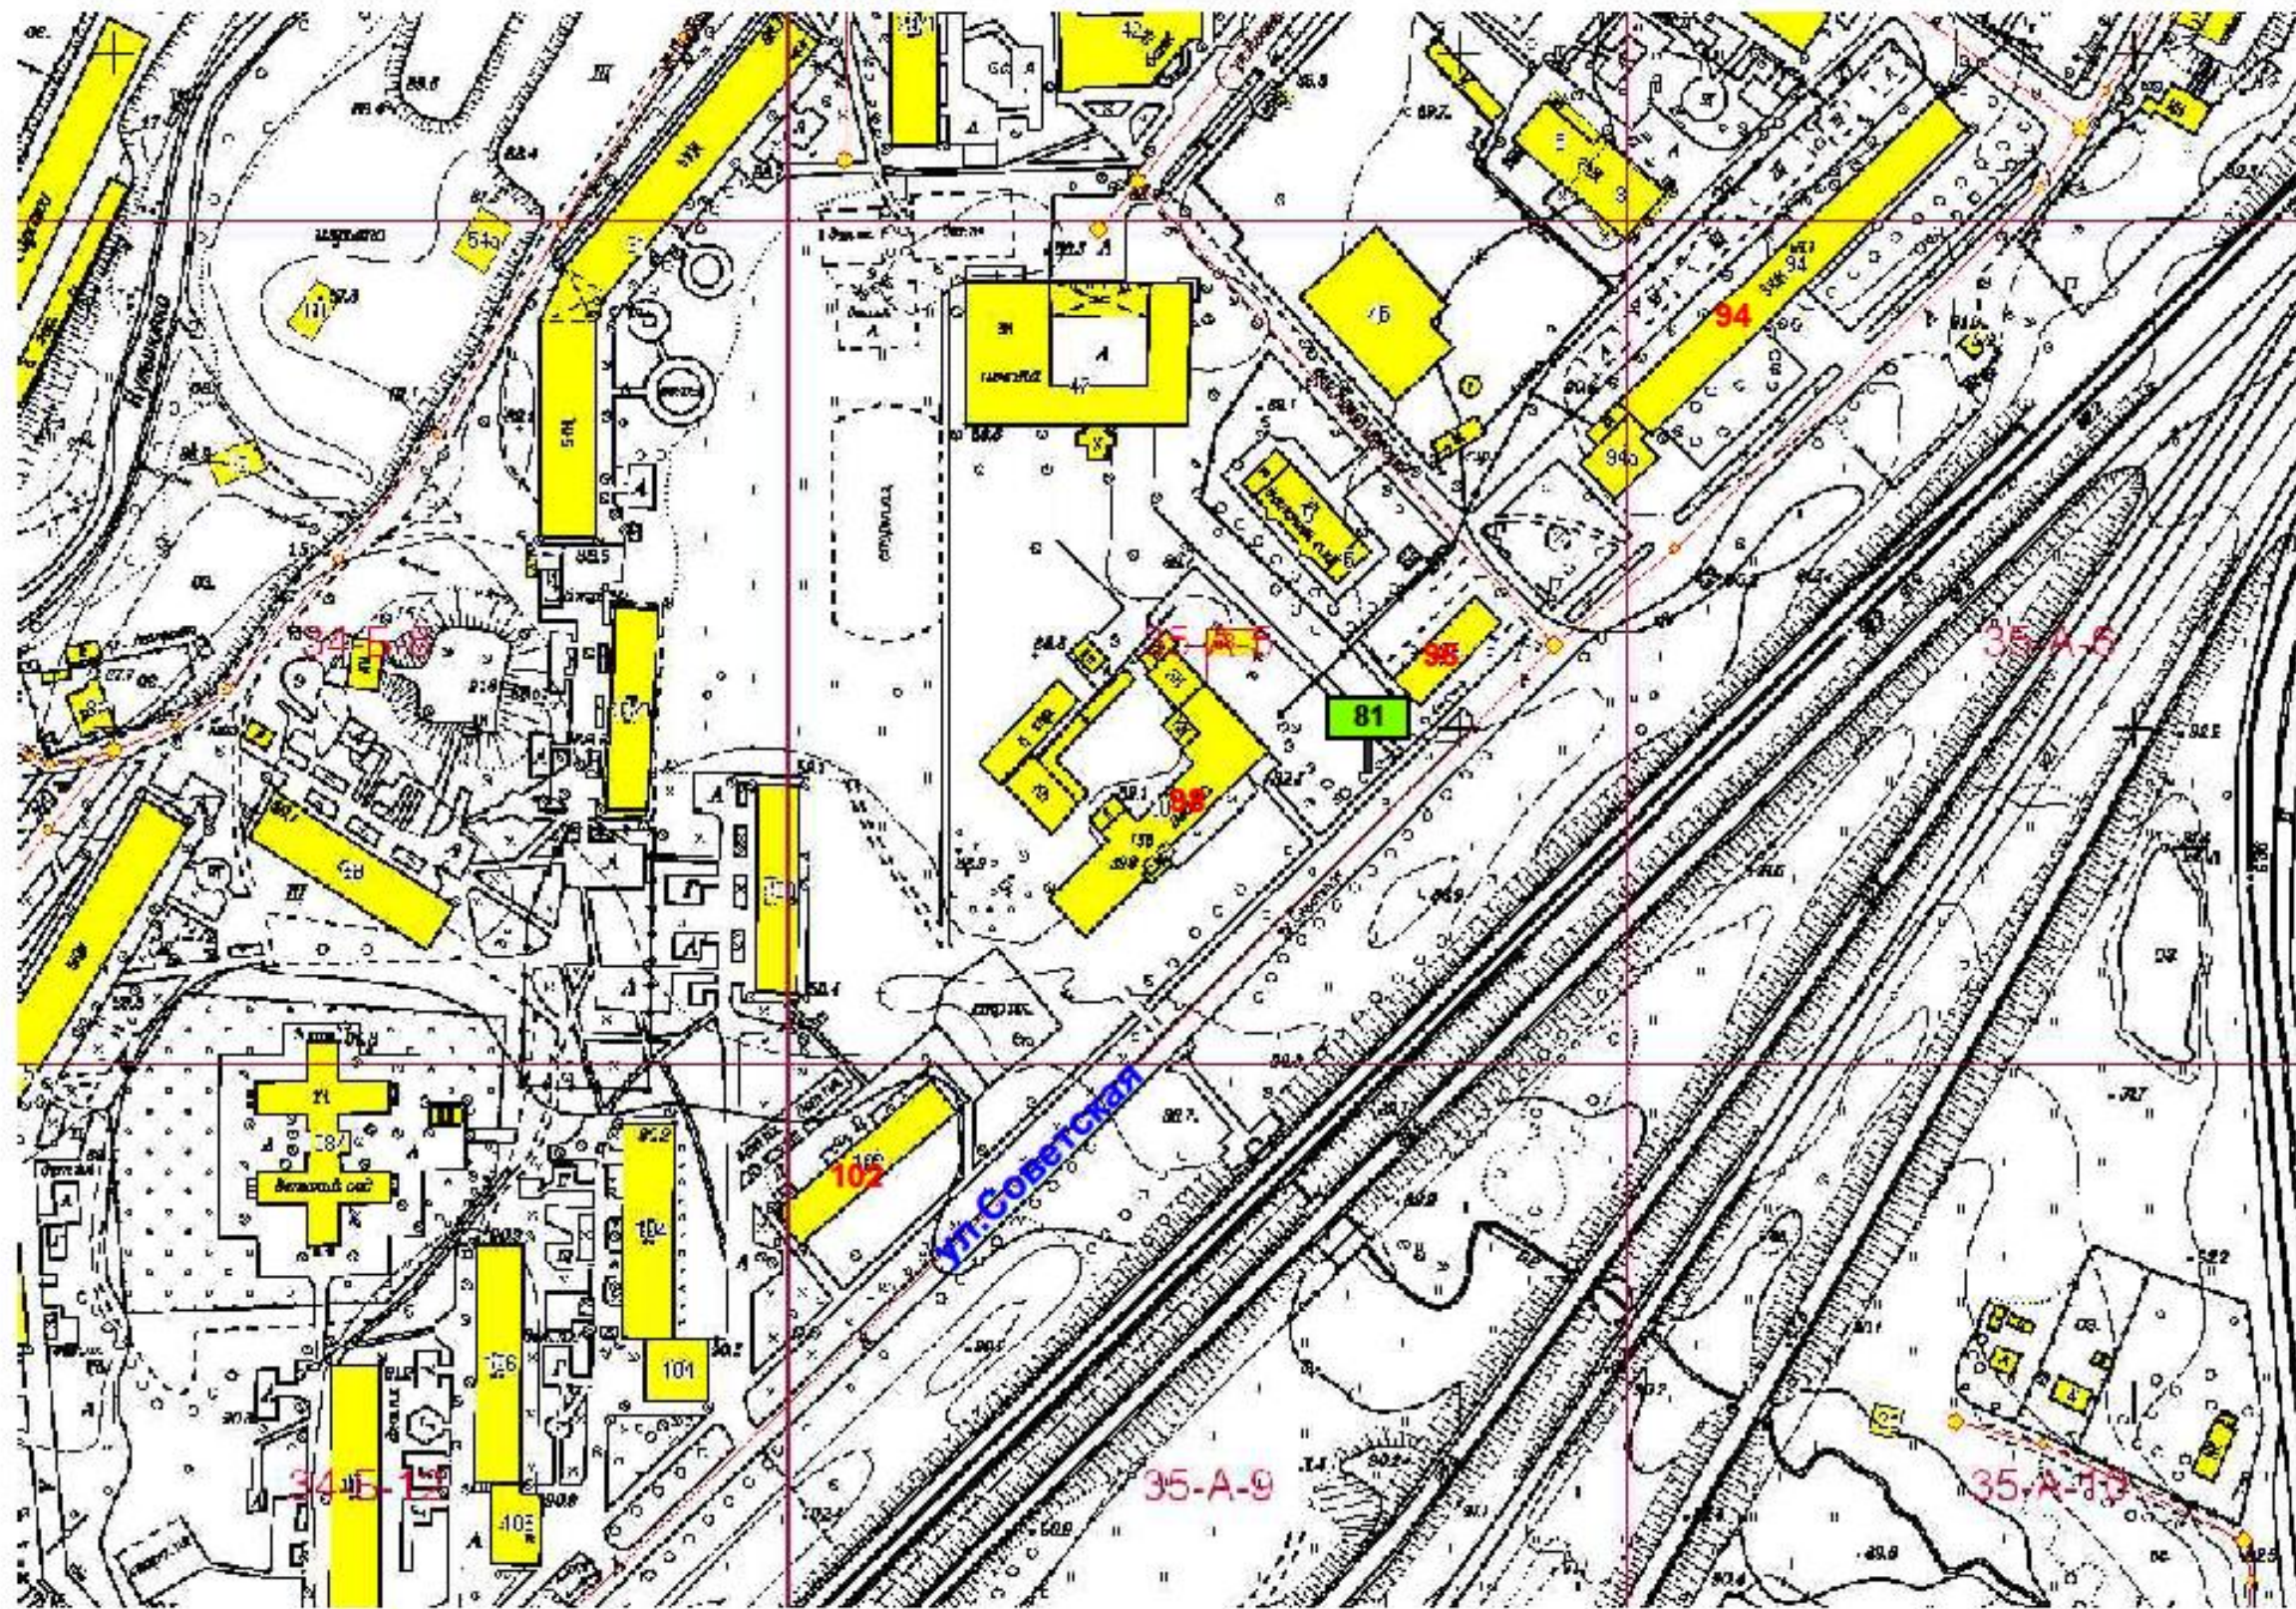

**Схема размещения рекламной конструкции на территории
городского округа Спасск - Дальний выполнена на
картографической основе**

					На земельном участке в 25 м на юго -запад от здания 96 ул.Советская	Лист 81
Изм.	Колуч	№ документа	Подпись	Дата