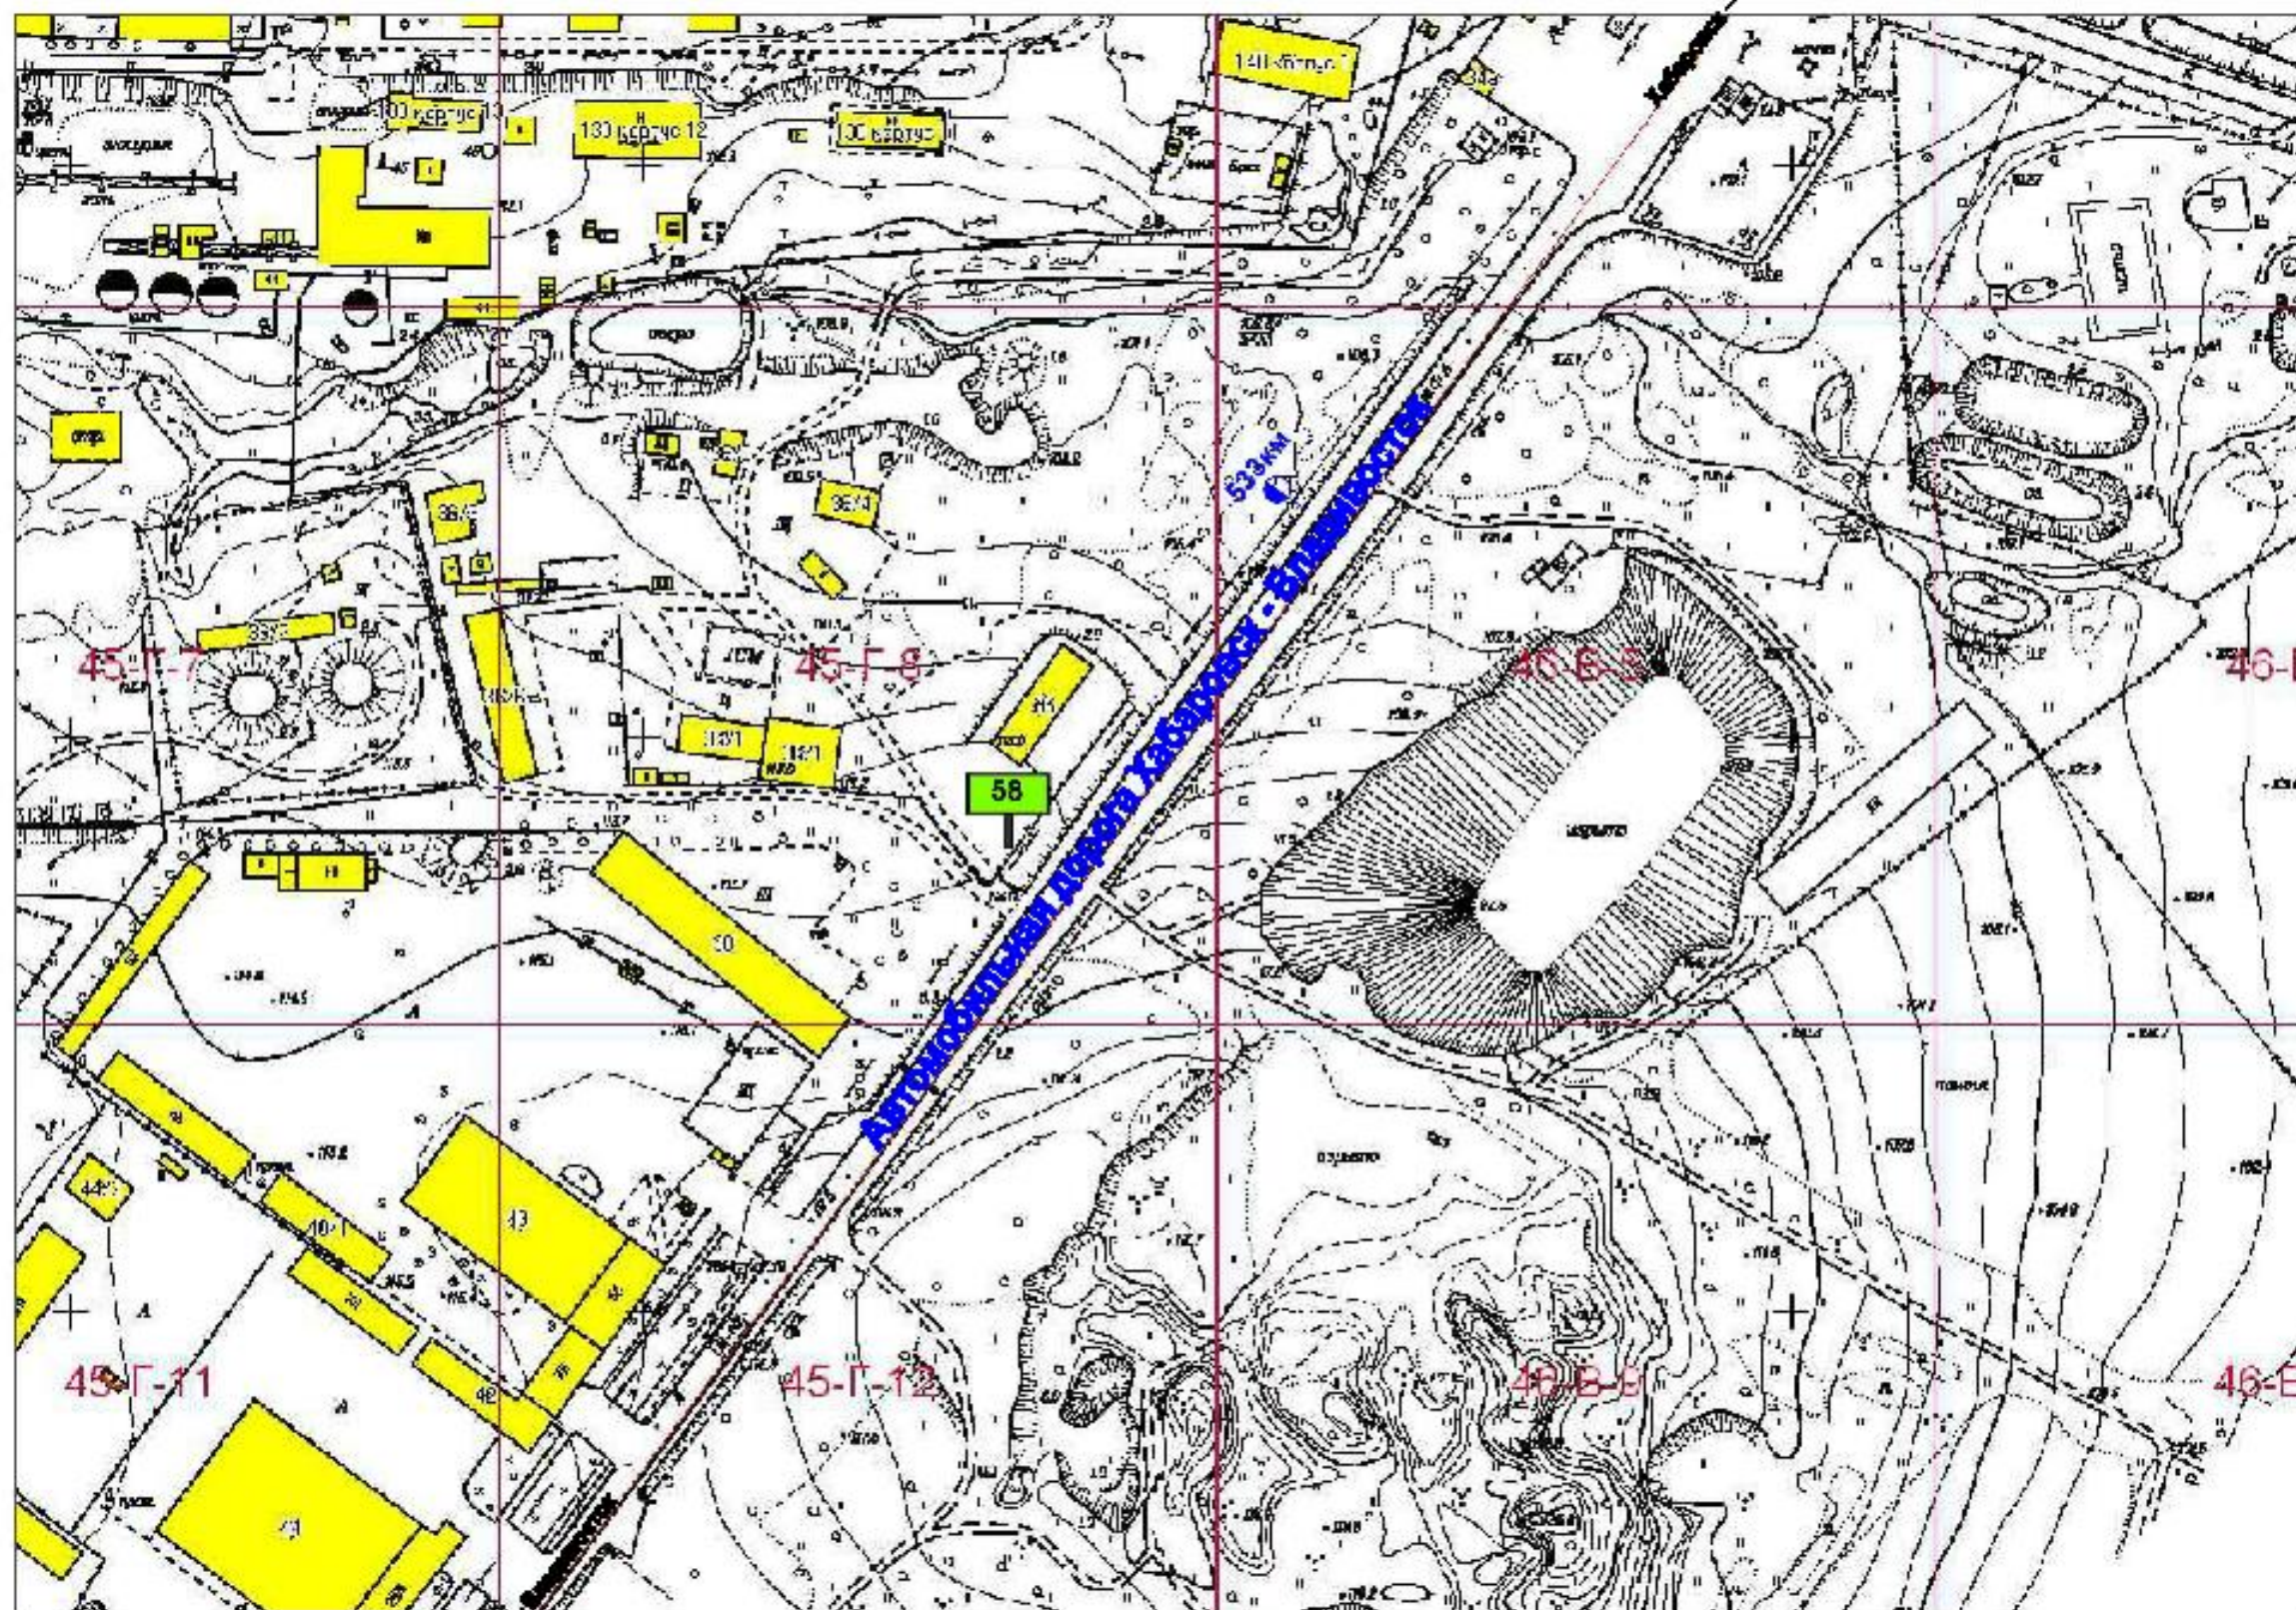

Схема размещения рекламной конструкции на территории
городского округа Спасск - Дальний выполнена на
картографической основе

					На земельном участке в придорожной полосе федеральной автомобильной дороги Хабаровск - Владивосток, 533 км + 100 м	Лист 58
Имя	Кол.уч.	№ документа	Подпись	Дата