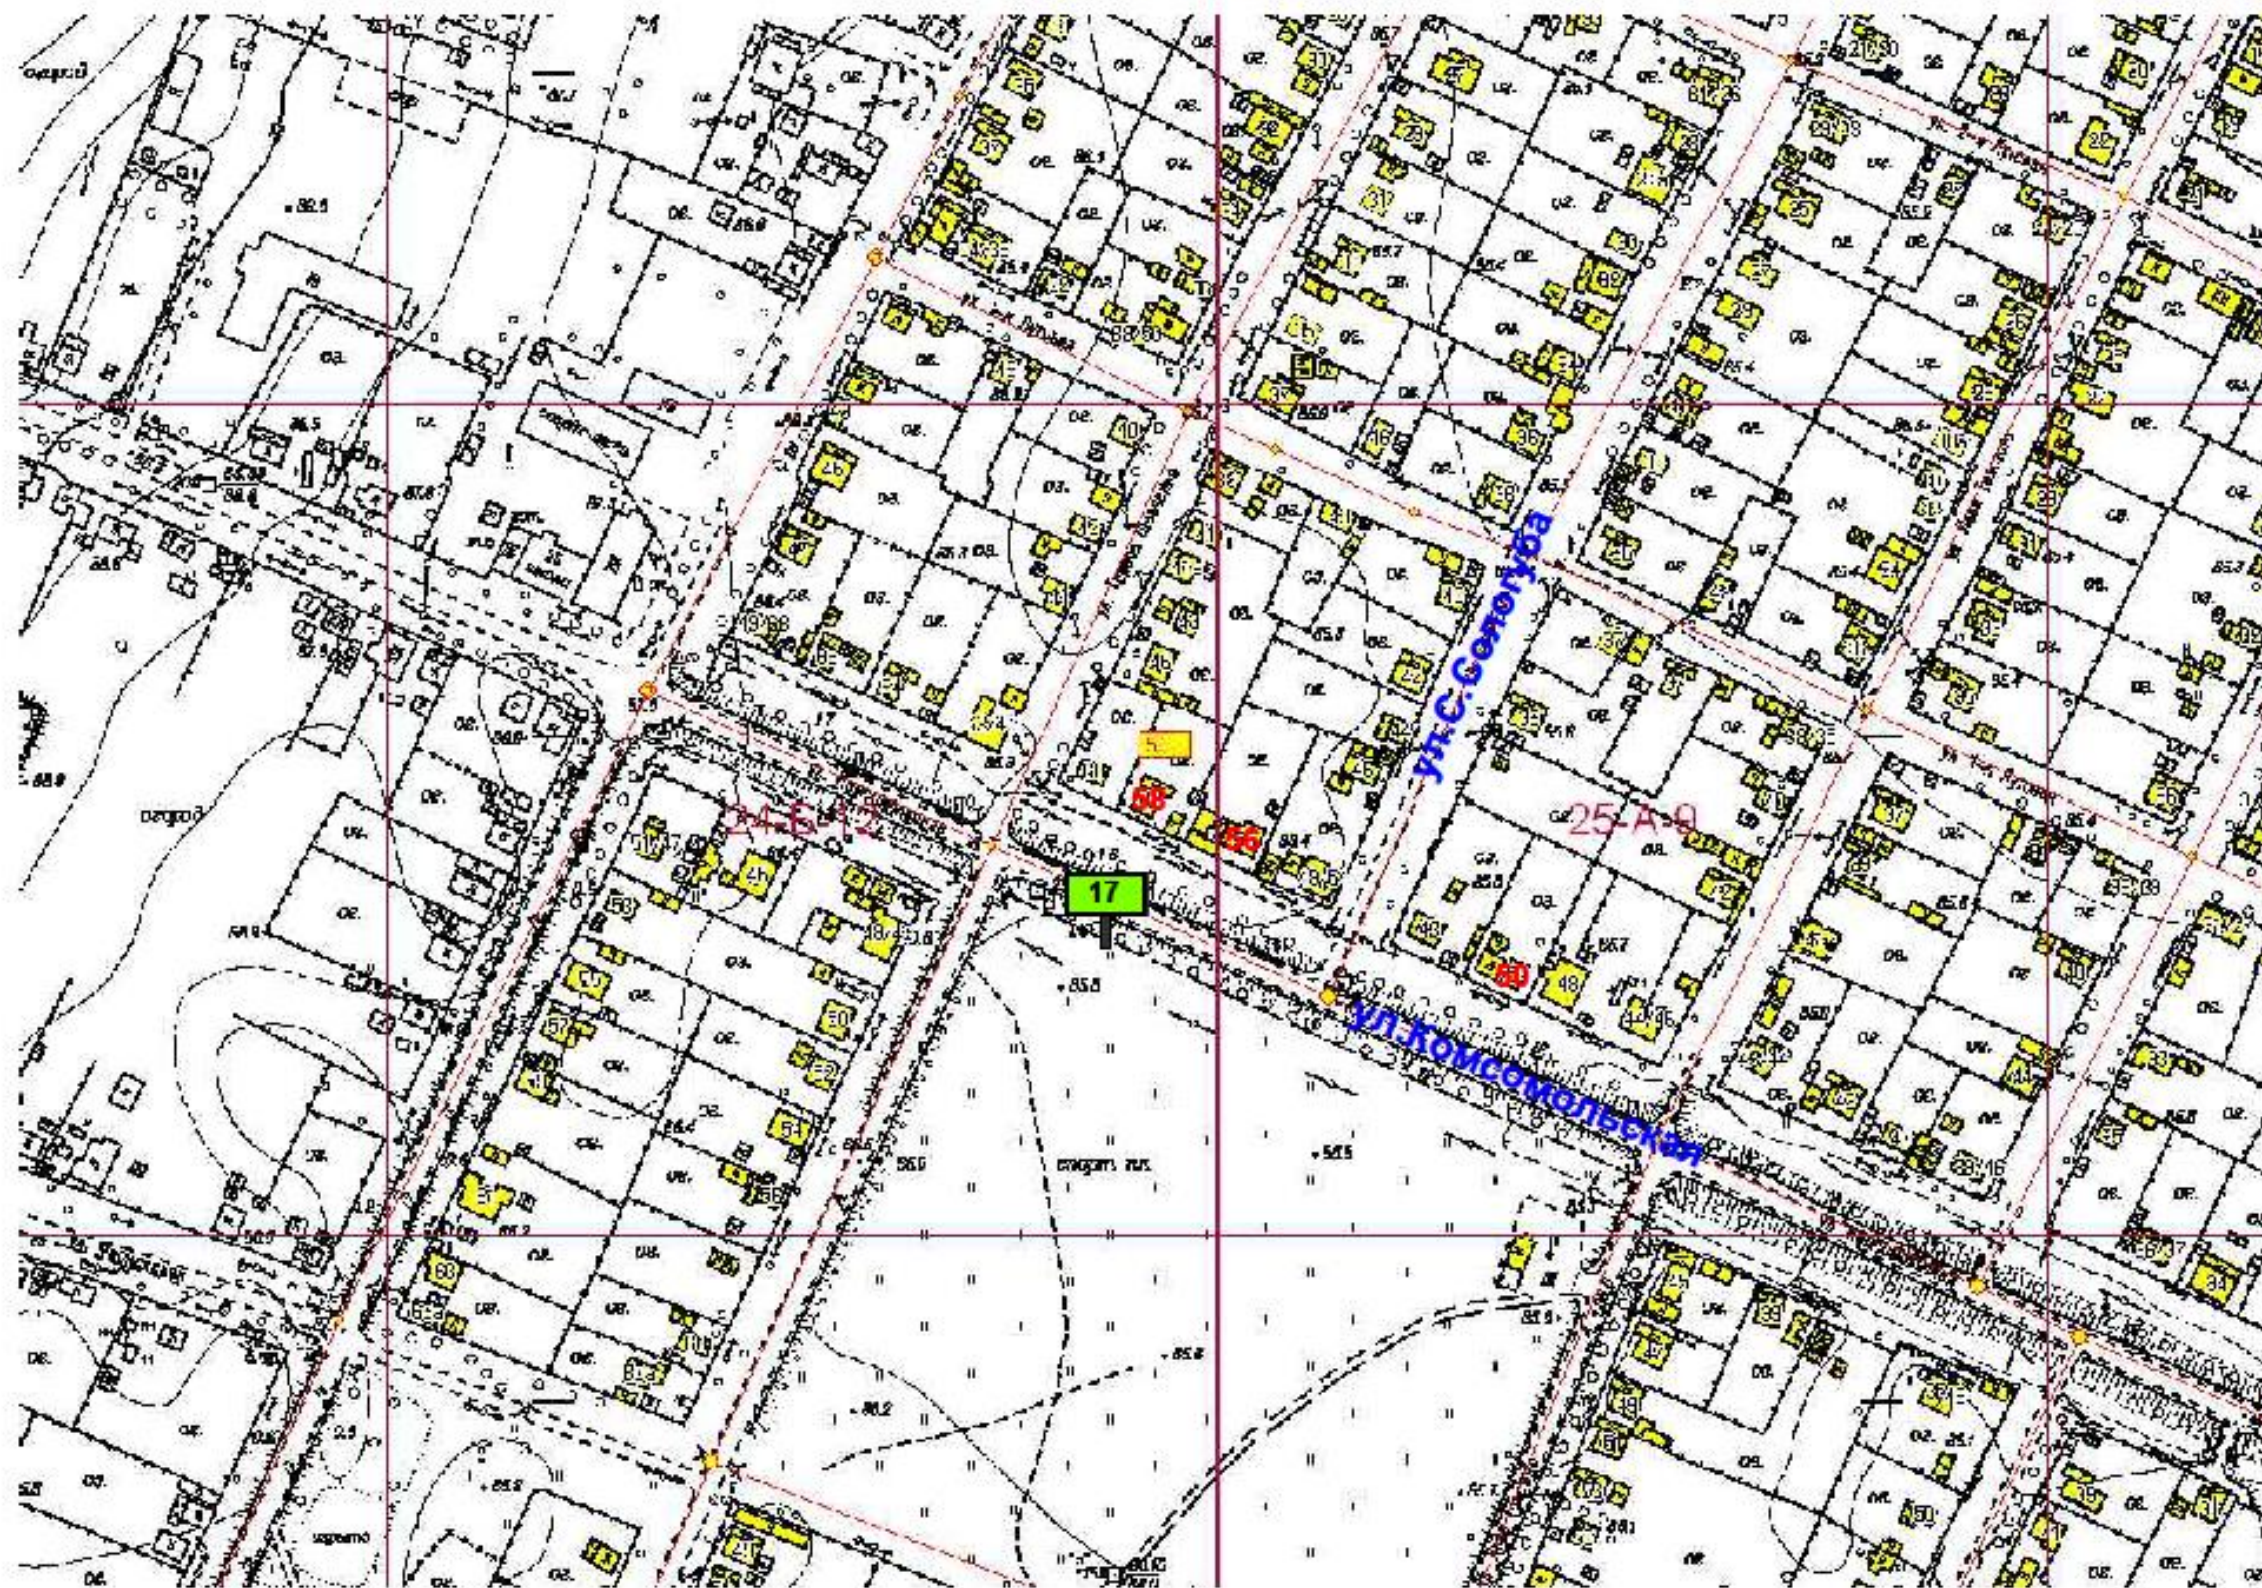

Схема размещения рекламной конструкции на территории
городского округа Спасск - Дальний выполнена на
картографической основе

Изм.	Кол.уч.	№ документа	Подпись	Дата

На земельном участке в 44 м. на юго - запад от
жилого дома 56 ул.Комсомольская

Лист
17