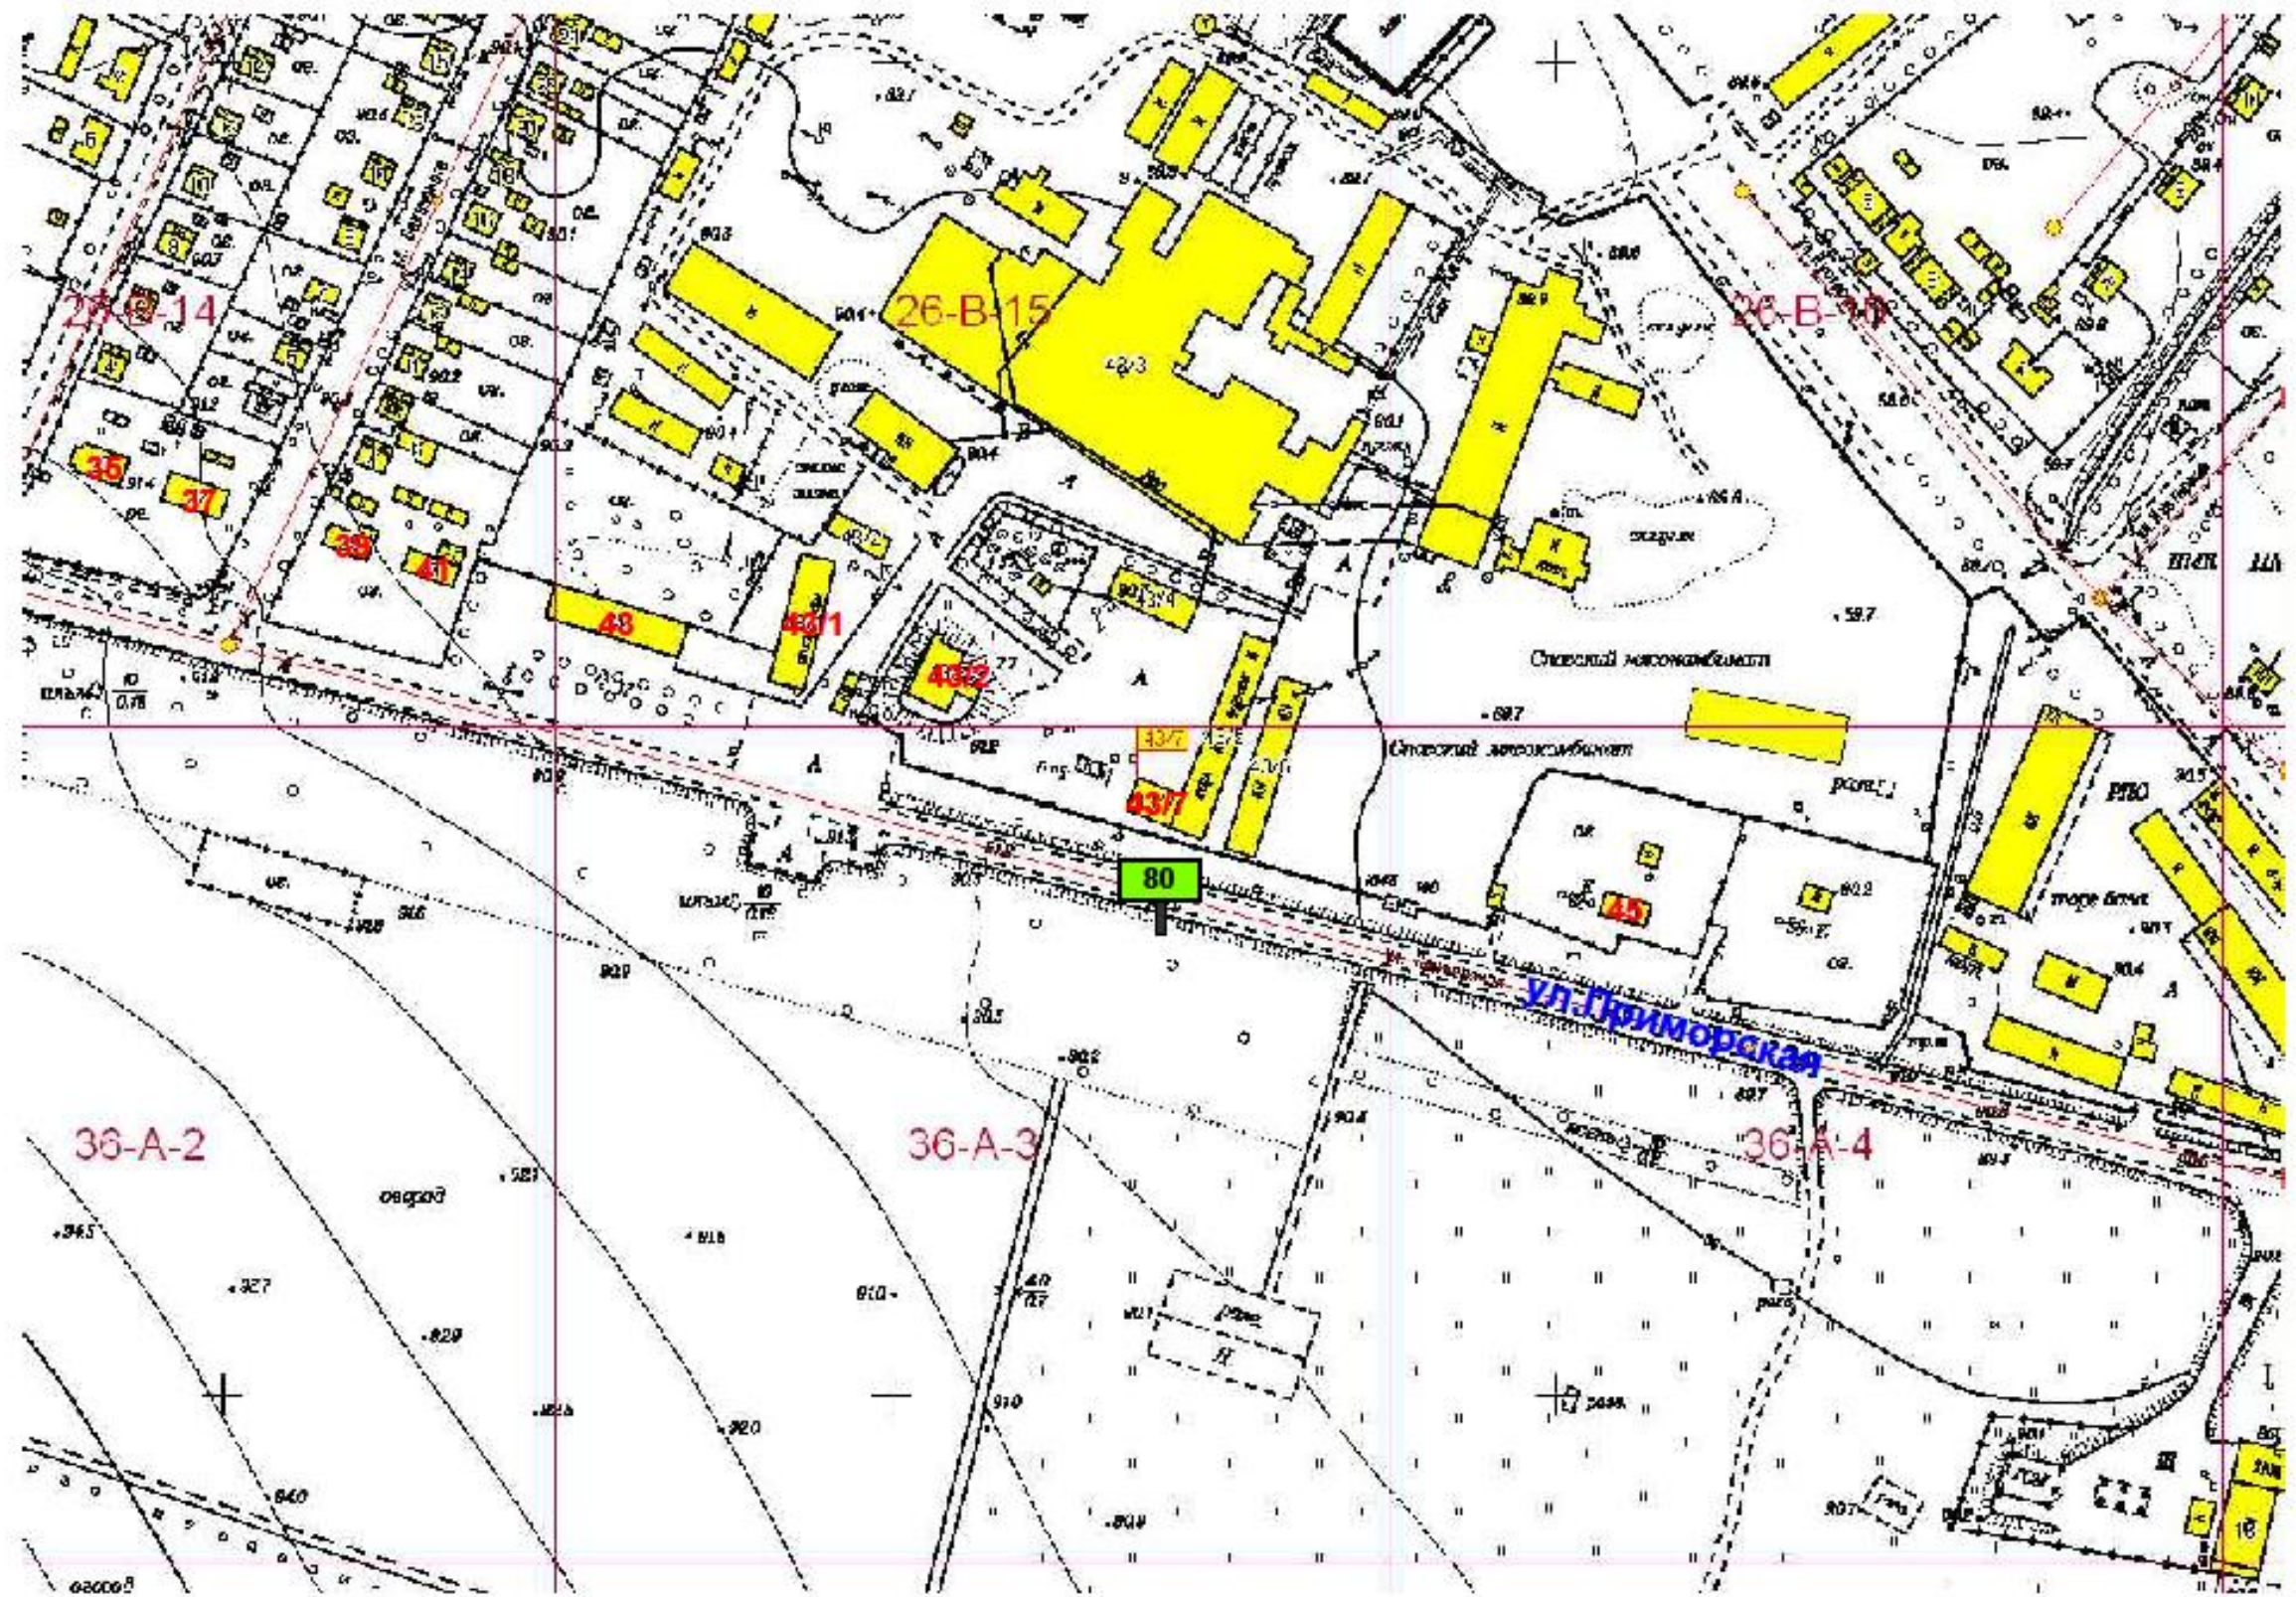

**Схема размещения рекламной конструкции на территории
городского округа Спасск - Дальний выполнена на
картографической основе**

Изм.	Код.уч.	№ документа	Подпись	Дата

На земельном участке в 35 м. на юг
от здания 43/7 ул.Приморская