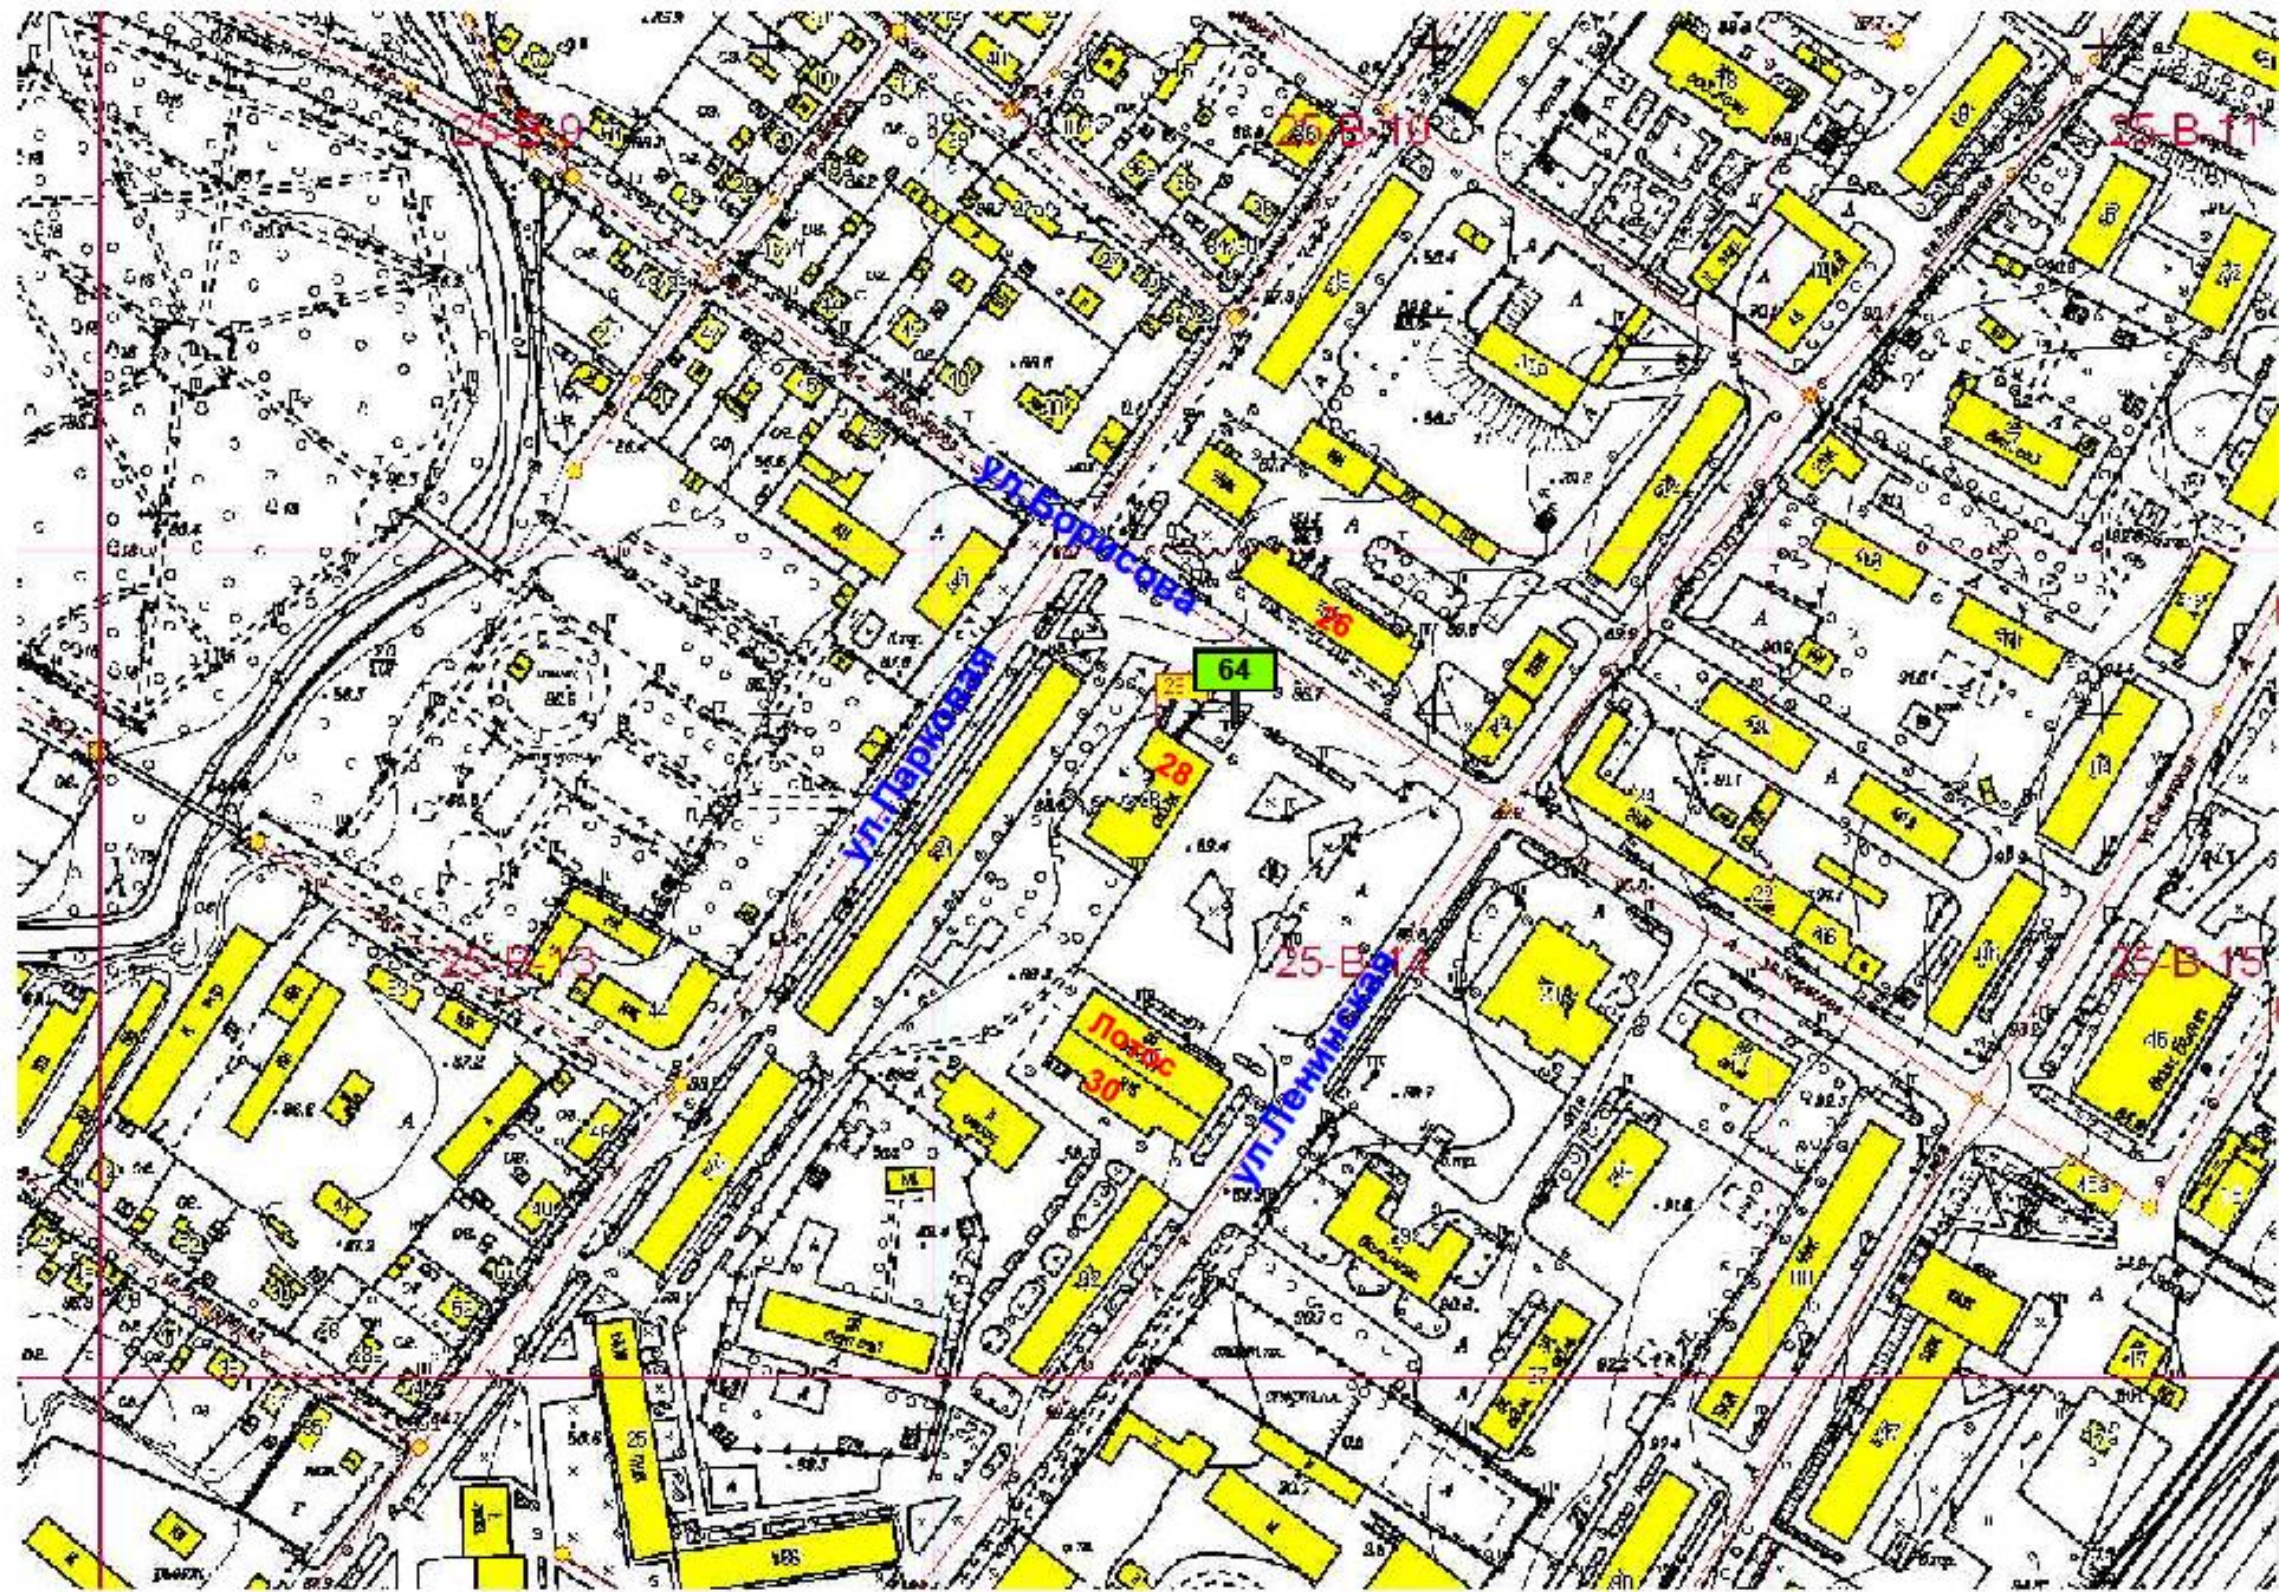

**Схема размещения рекламной конструкции на территории
городского округа Спасск - Дальний выполнена на
картографической основе**

Изм.	Код уч.	№ документа	Подпись	Дата

На земельном участке в 11 м на северо-
восток от здания ул.Ленинская,28