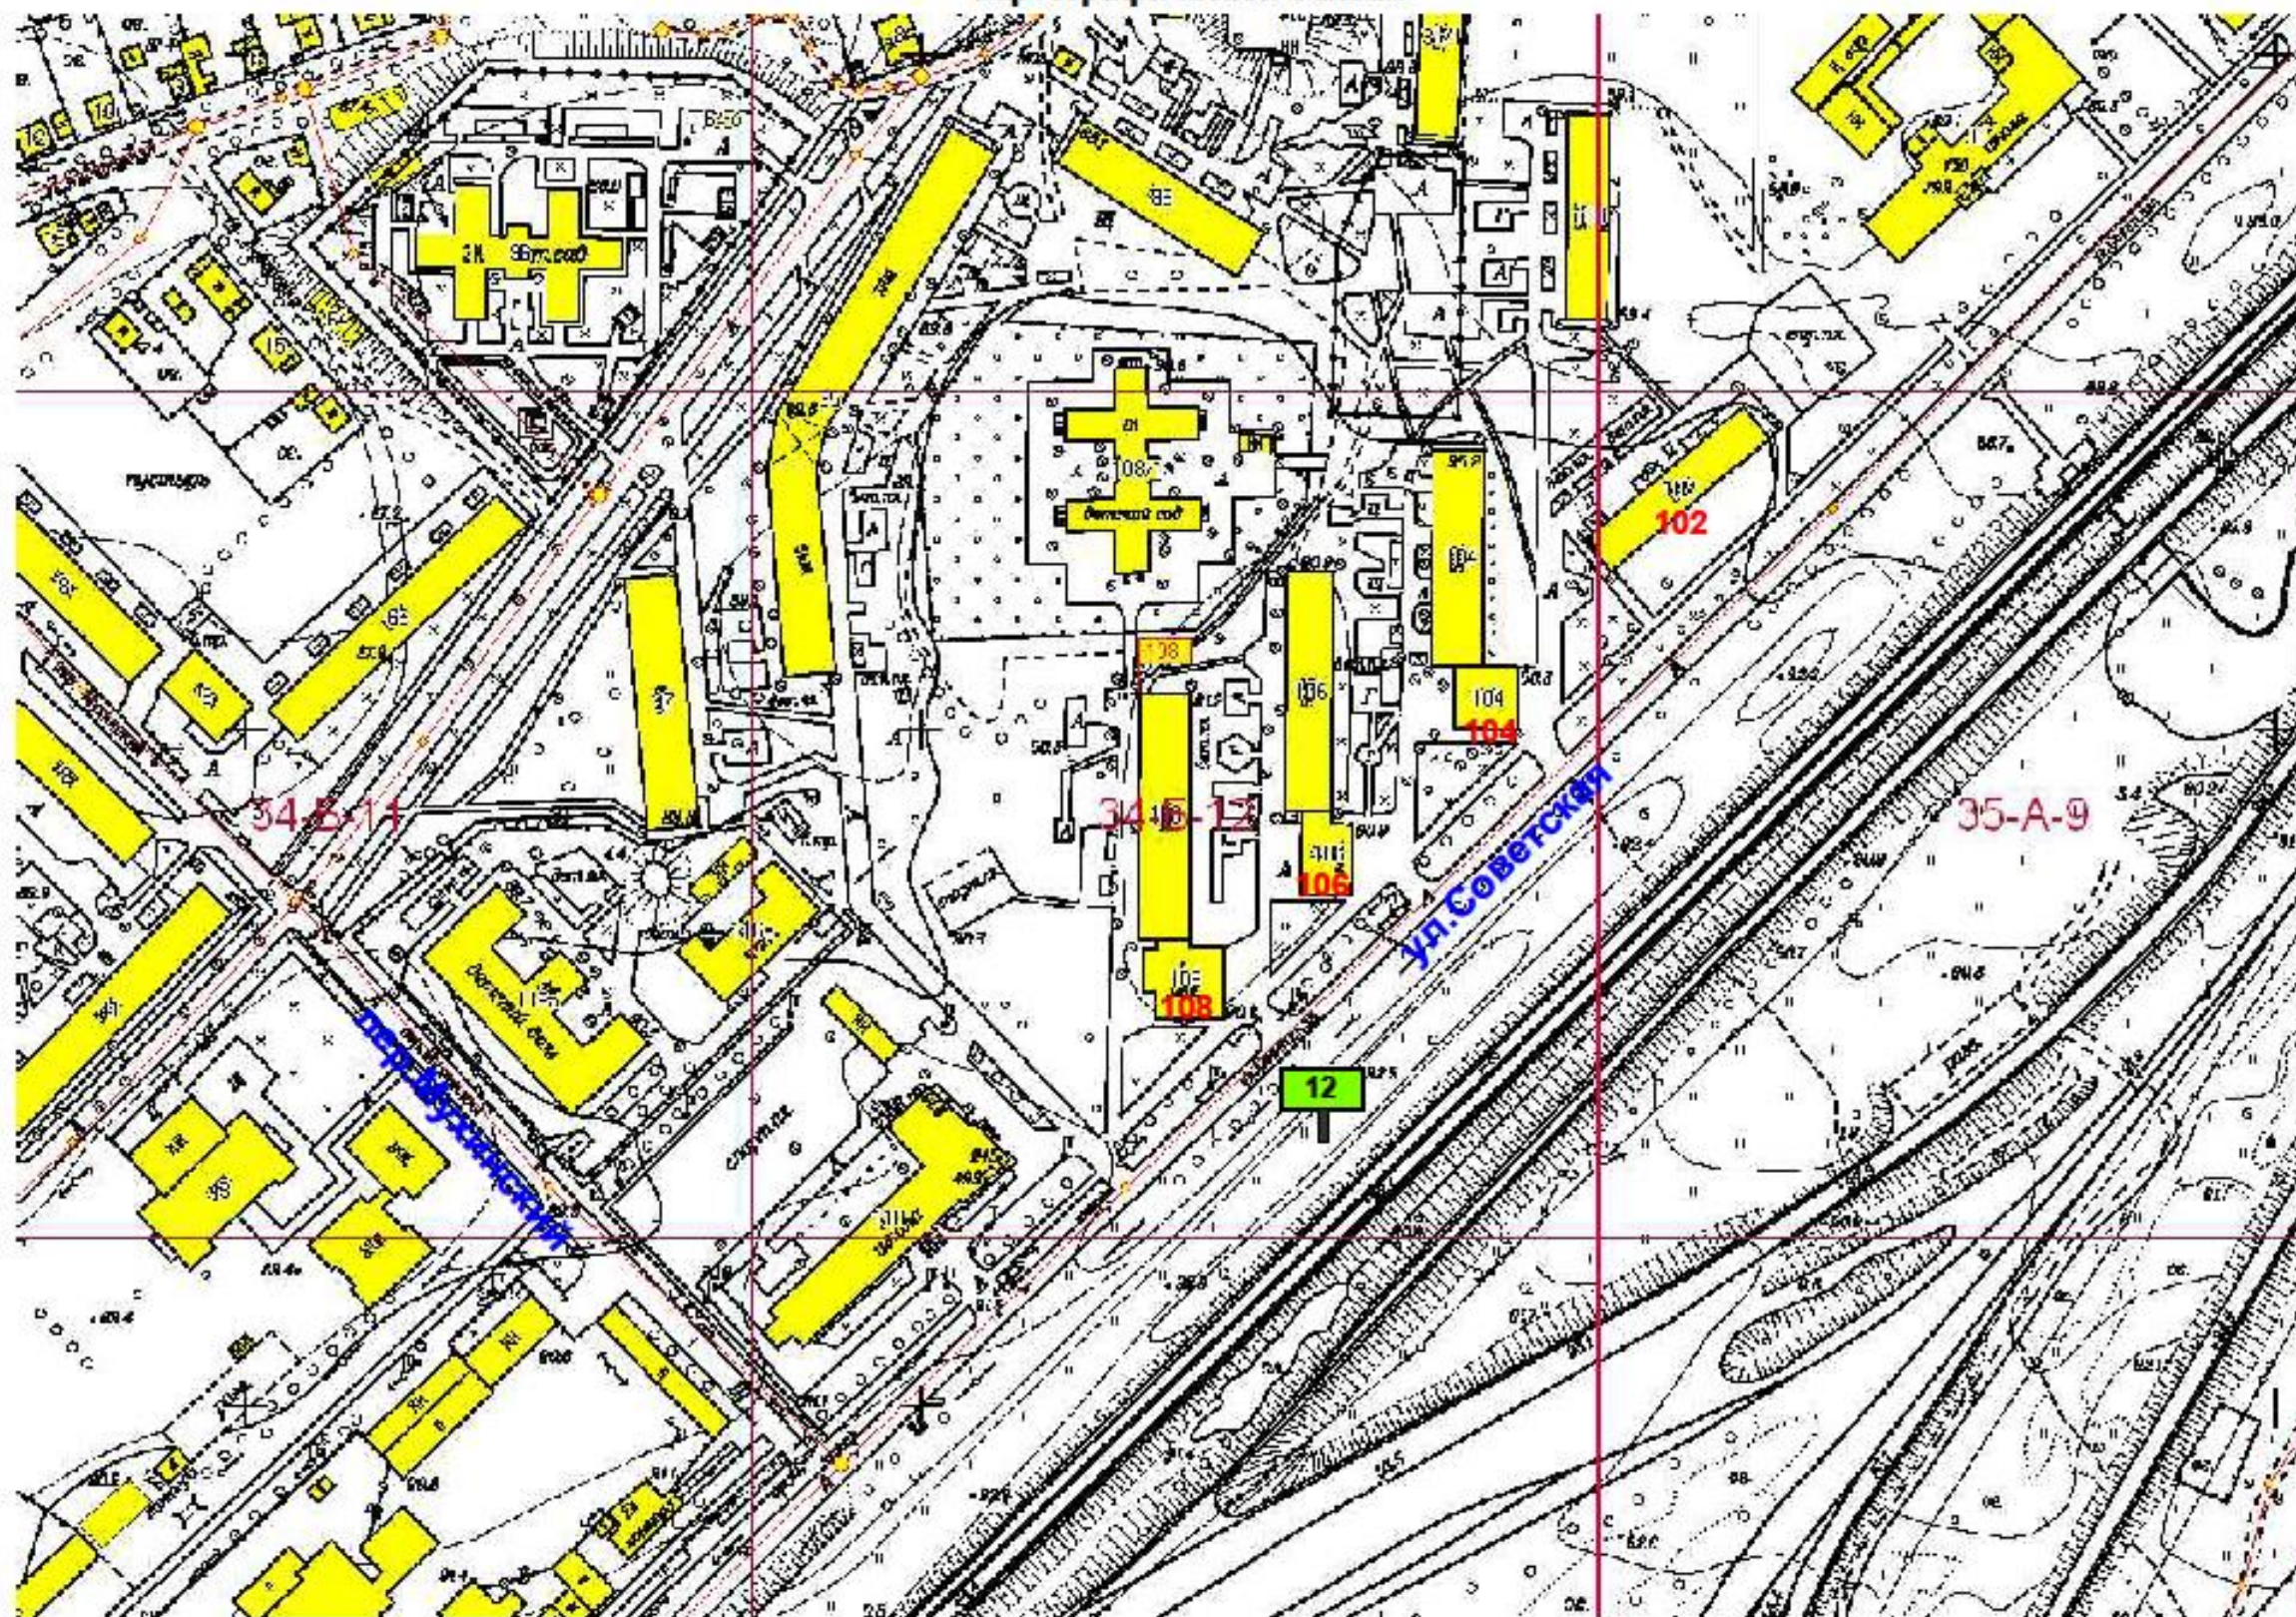

**Схема размещения рекламной конструкции на территории
городского округа Спасск - Дальний выполнена на
картографической основе**

Изм.	Колуч	№ документа	Подпись	Дата

На земельном участке в 39 м. на юго -
восток от здания 108 ул.Советская